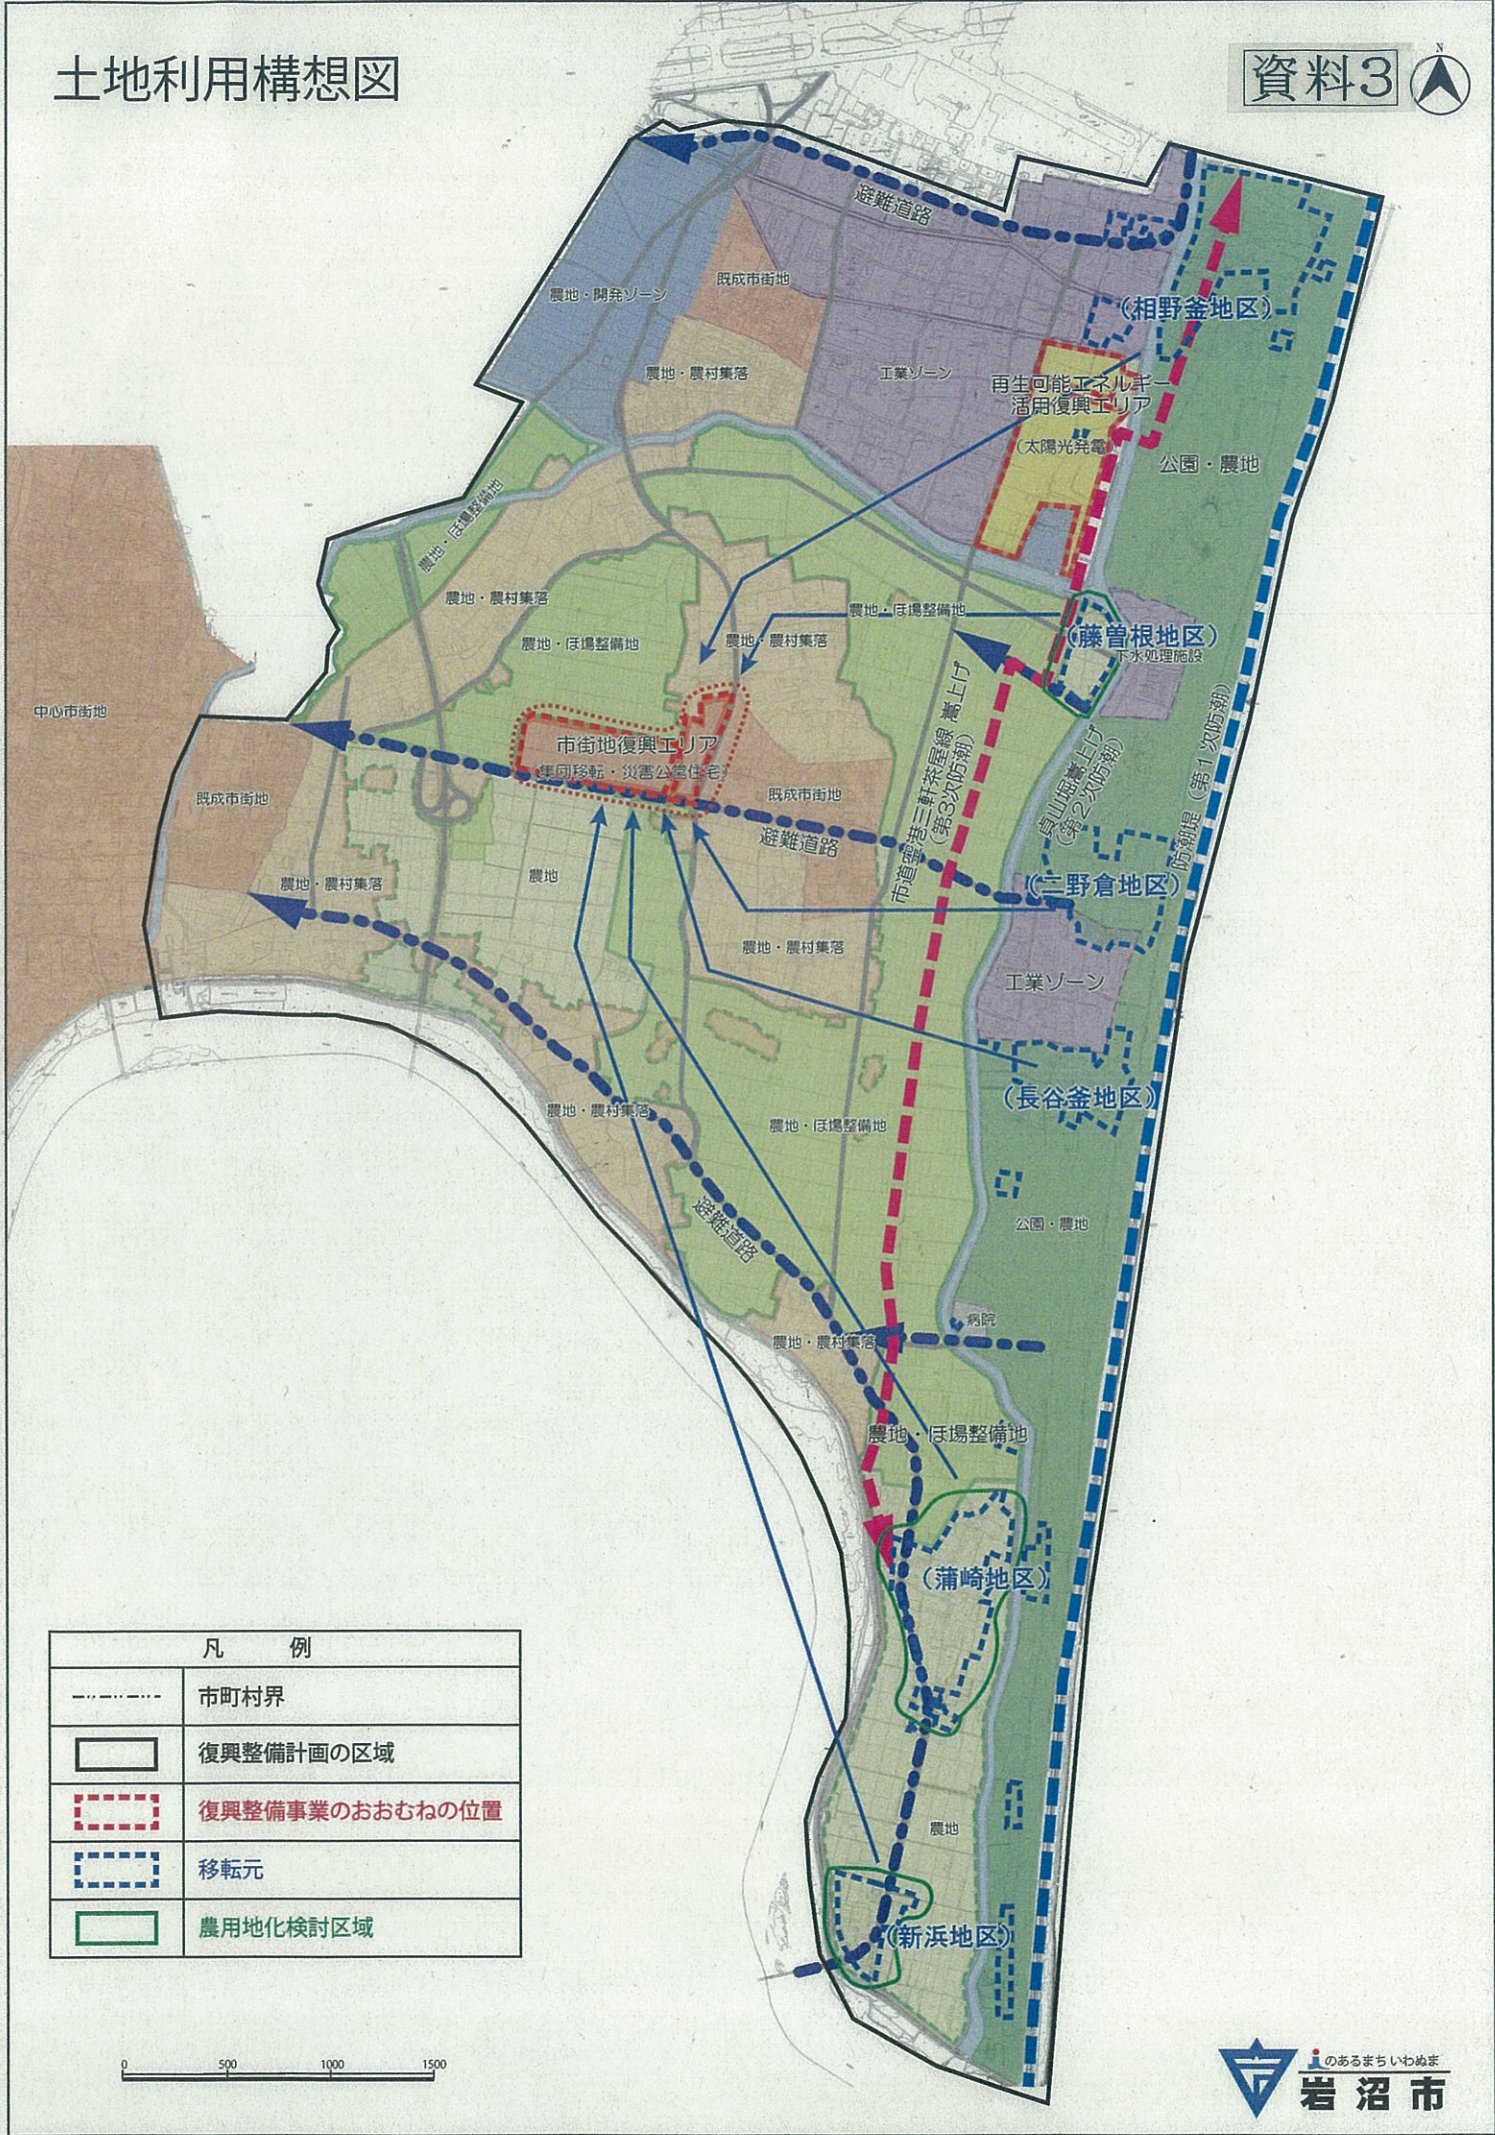

土地利用構想図

凡 例	
	市町村界
	復興整備計画の区域
	復興整備事業のおおむねの位置
	移転元
	農用地化検討区域