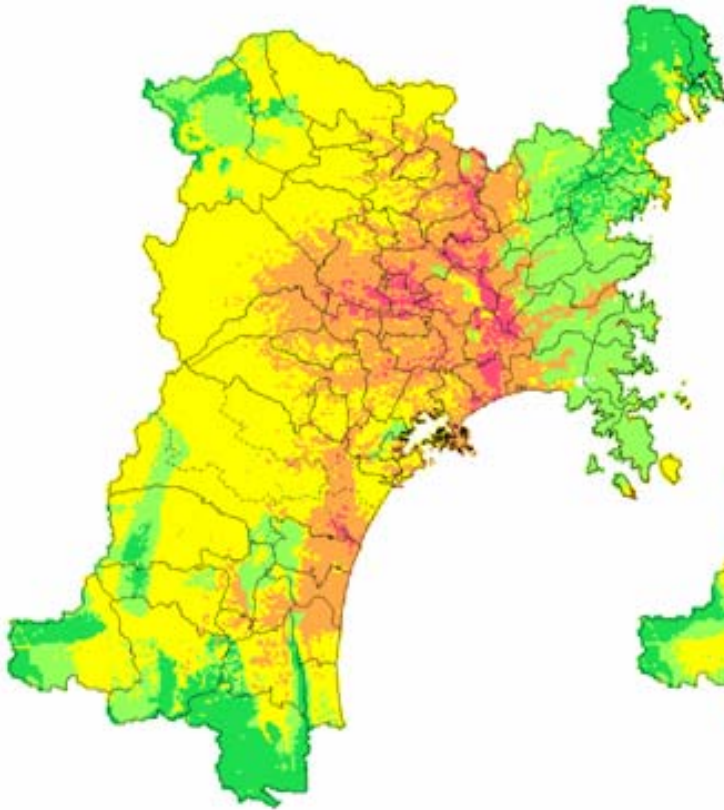

宮城県沖地震（単独）

宮城県沖地震（連動）

長町-利府線断層帯

図 1-4-1 震度分布