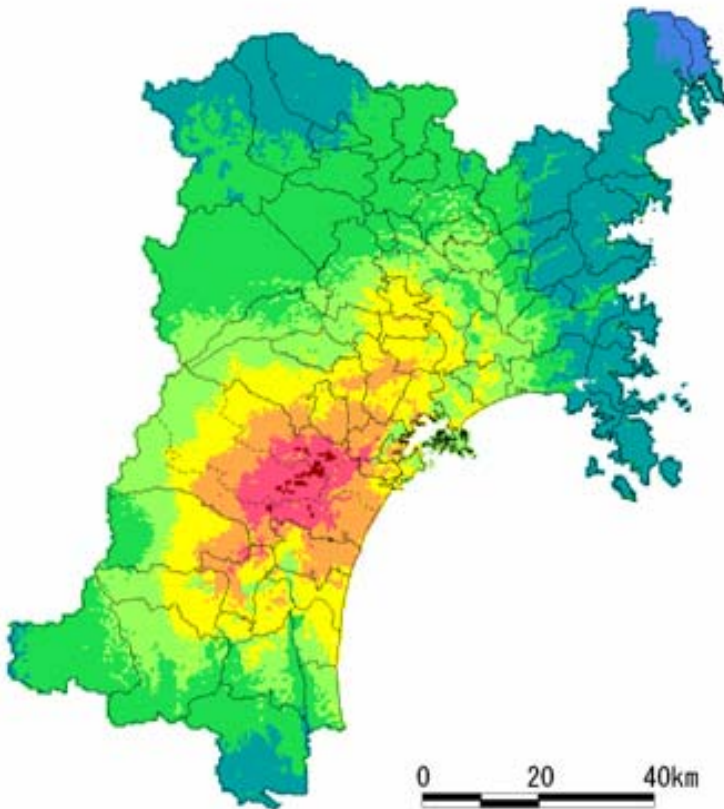

宮城県沖地震（単独）

宮城県沖地震（連動）

長町-利府線断層帯

図 1-4-1 震度分布