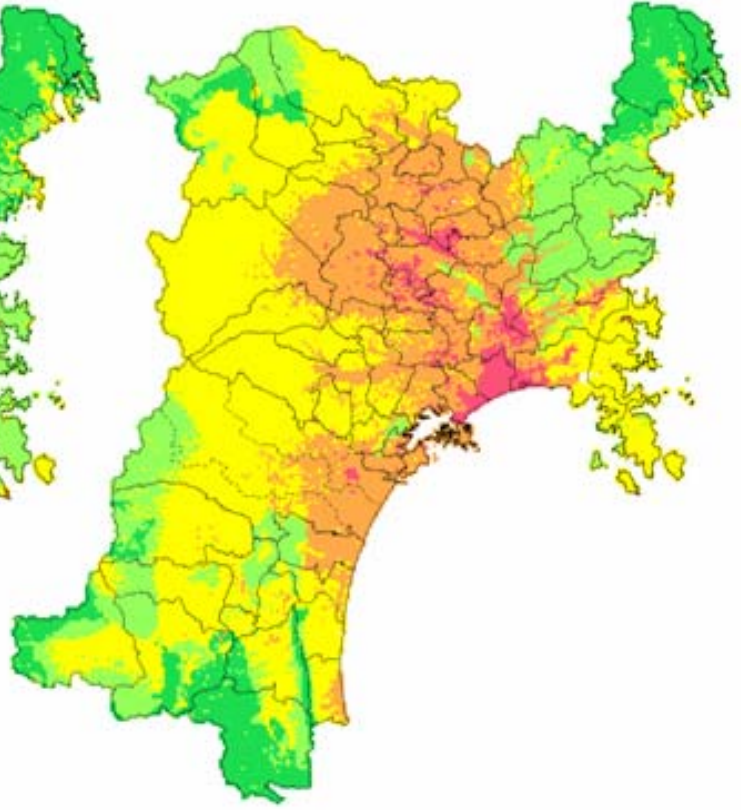

宮城県沖地震（単独）

宮城県沖地震（連動）

長町-利府線断層帯

図 1-4-1 震度分布