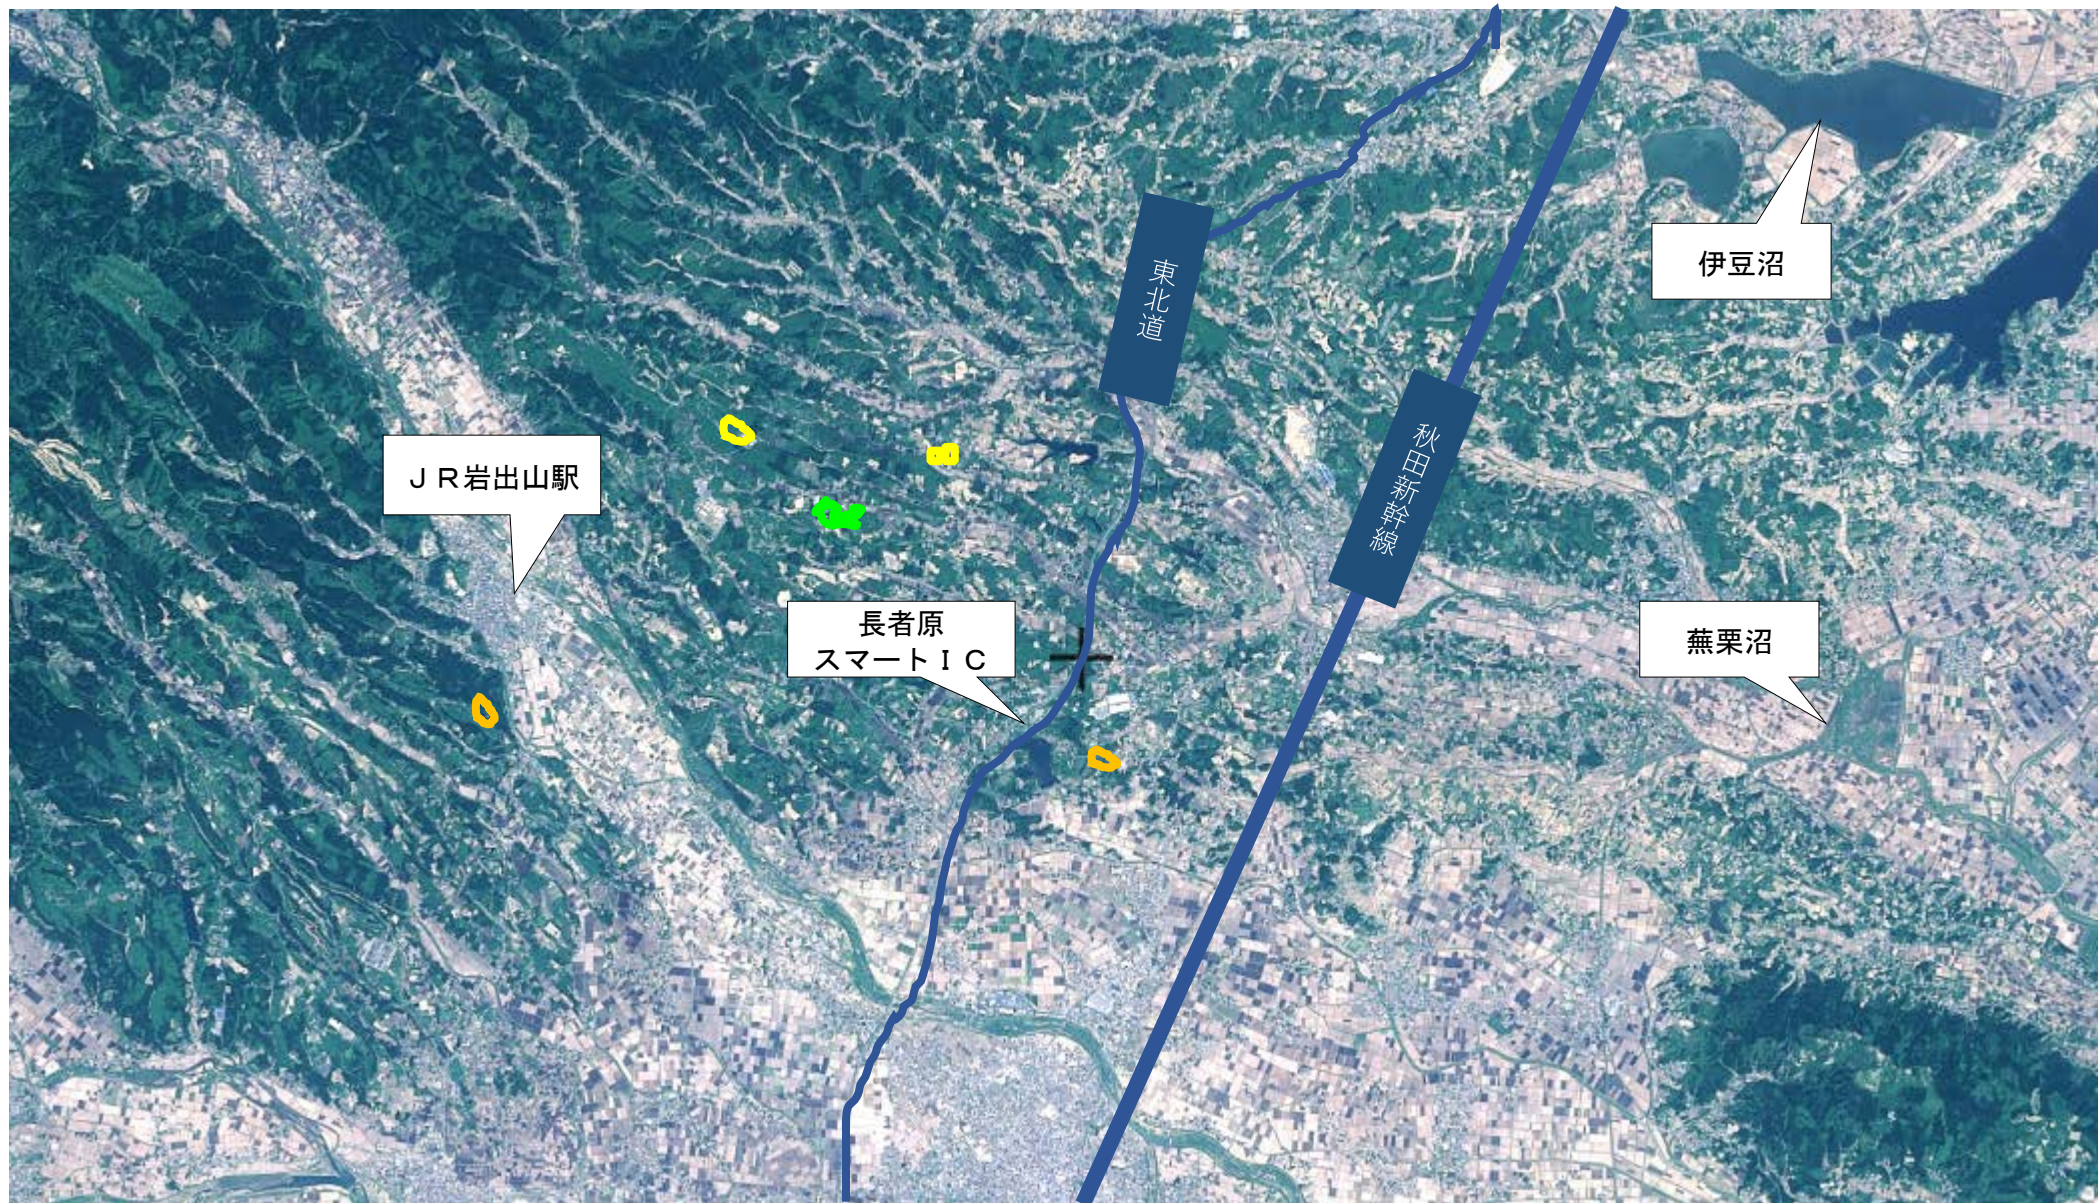

太陽光発電施設建設による森林地域の縮小状況【大和町周辺】

太陽光発電施設建設による森林地域の縮小状況【大郷町周辺】

【縮小年度】
— 令和2年
— 平成30年
— 平成28年

※過去10年間の土地利用基本計画図森林縮小案件を抽出
※国土地理院地図を加工して作成

太陽光発電施設建設による森林地域の縮小状況【大崎市岩出山周辺】

【縮小年度】
— 令和2年
— 令和元年
— 平成30年