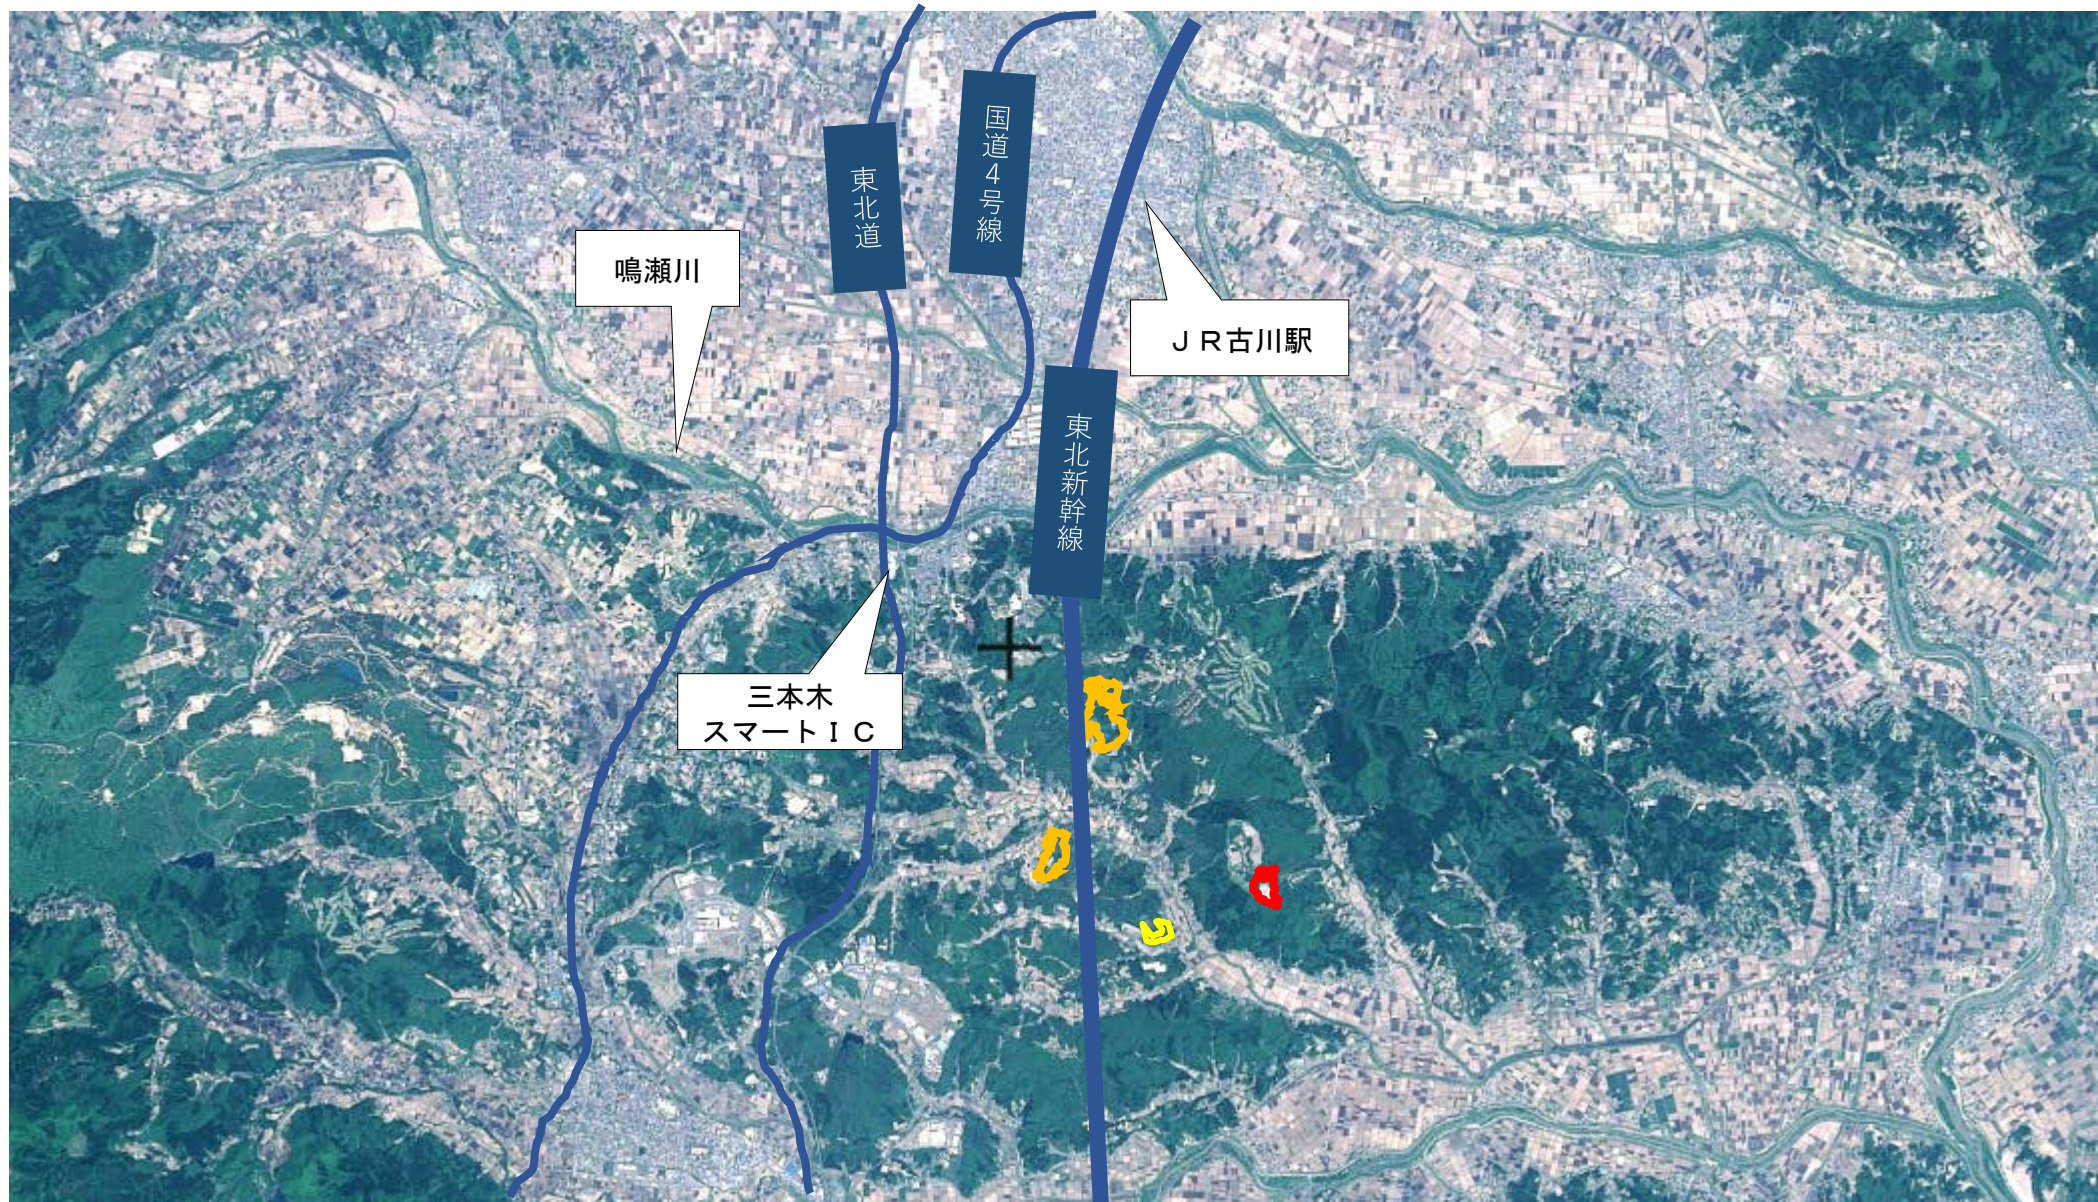

太陽光発電施設建設による森林地域の縮小状況【大和町周辺】

太陽光発電施設建設による森林地域の縮小状況【大郷町周辺】

【縮小年度】
— 令和2年
— 平成30年
— 平成28年

※過去10年間の土地利用基本計画図森林縮小案件を抽出
※国土地理院地図を加工して作成

太陽光発電施設建設による森林地域の縮小状況【大崎市岩出山周辺】

【縮小年度】
— 令和2年
— 令和元年
— 平成30年