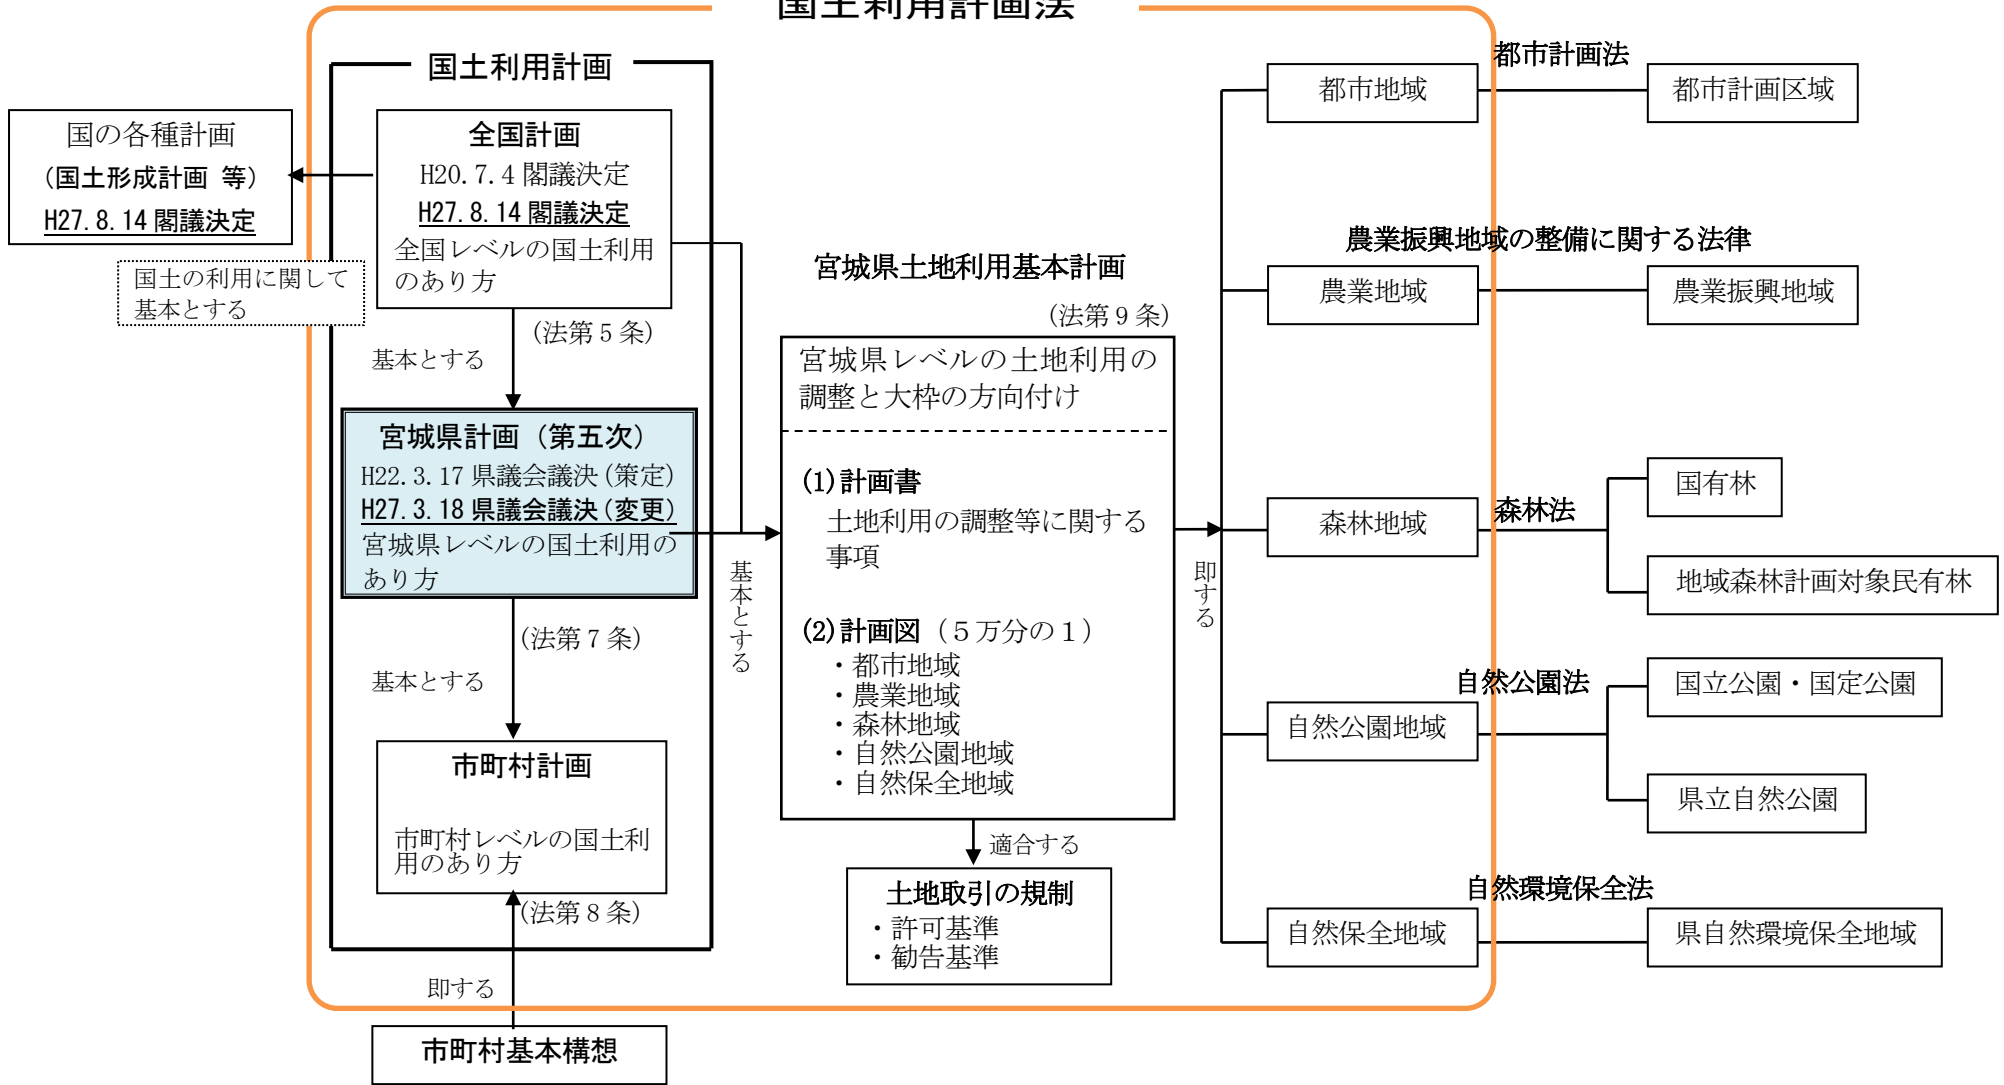

国土のグランドデザイン (H26.7公表)

国土利用計画法

個別規制法に基づく計画制度を踏まえた土地利用基本計画の体系図