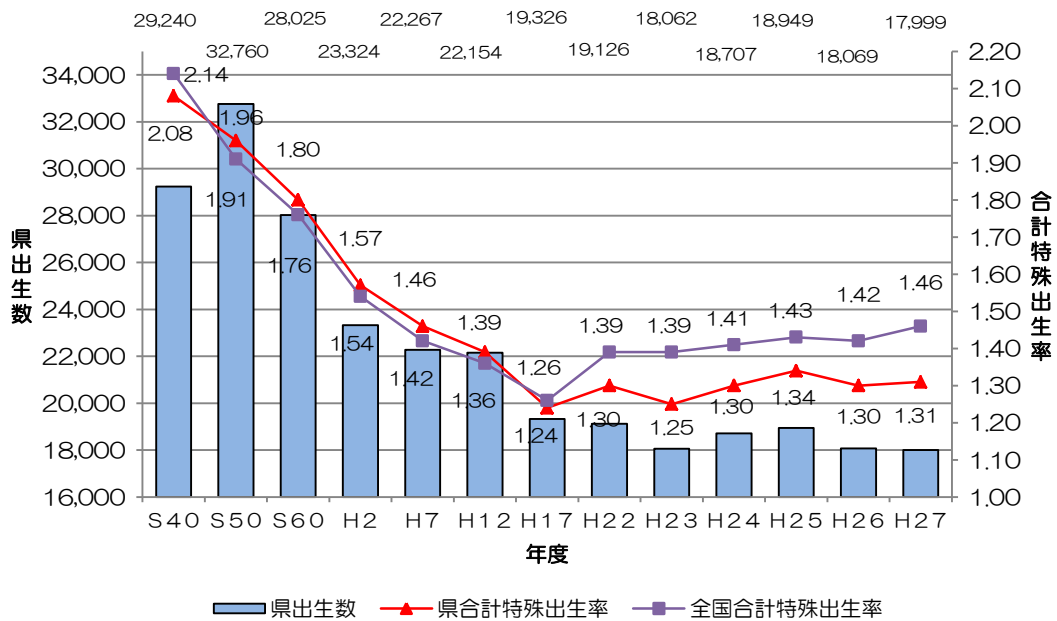

「みやぎ子ども・子育て幸福計画（第Ⅰ期）」の指標の状況

1 合計特殊出生率

H27 : 1.31 (前年比+0.01) ……全国44位

2 保育所等利用待機児童数

H27 : 仙台市以外…507 (前年度比+99), 仙台市…419 (前年度比▲151)