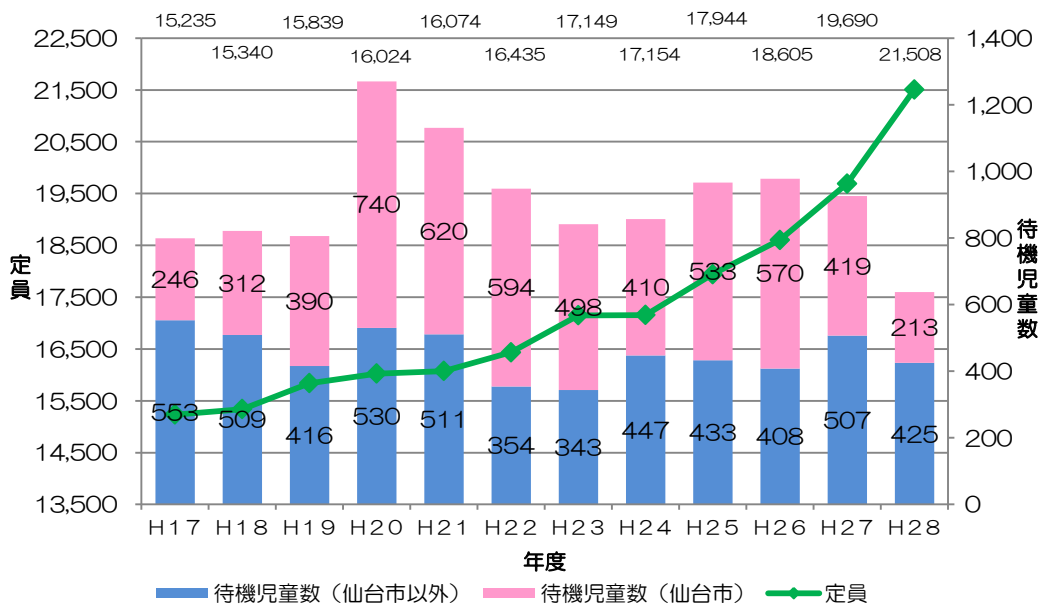

「みやぎ子ども・子育て幸福計画（第Ⅰ期）」の指標の状況

1 合計特殊出生率

H27 : 1.31 (前年比+0.01) ……全国44位

2 保育所等利用待機児童数

H27 : 仙台市以外…507 (前年度比+99), 仙台市…419 (前年度比▲151)