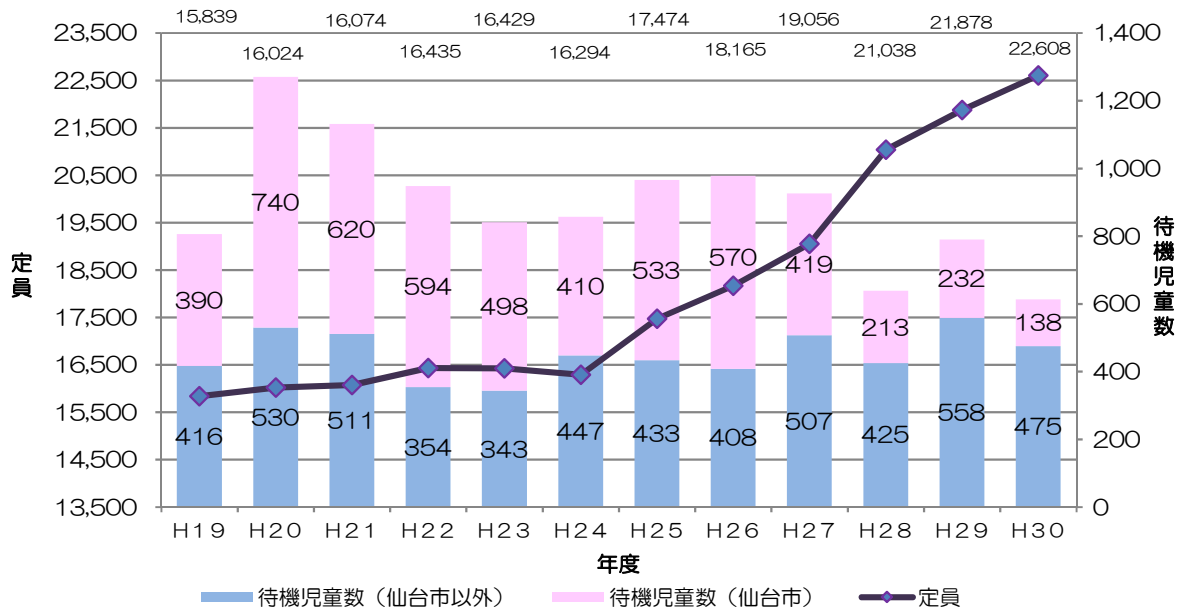

「みやぎ子ども・子育て幸福計画（第Ⅰ期）」の指標の状況

1 合計特殊出生率

H30：1.30（前年比▲0.01）……全国44位

2 保育所等利用待機児童数

H30：仙台市以外…475（前年度比▲83），仙台市…138（前年度比▲94）