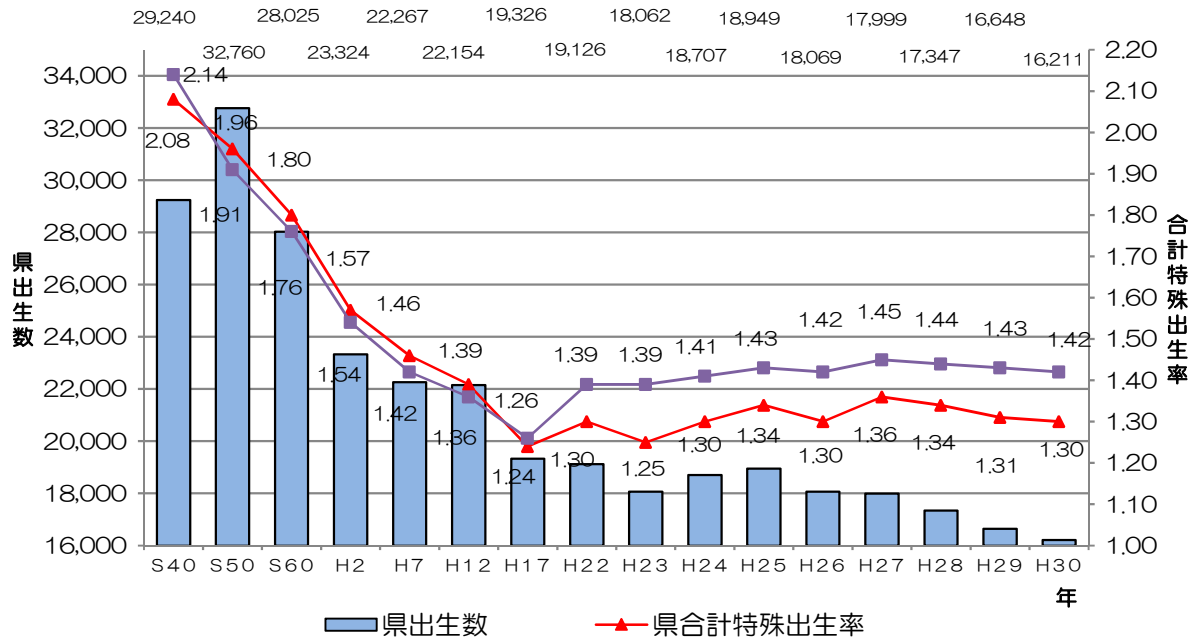

「みやぎ子ども・子育て幸福計画（第Ⅰ期）」の指標の状況

1 合計特殊出生率

H30：1.30（前年比▲0.01）……全国44位

2 保育所等利用待機児童数

H30：仙台市以外…475（前年度比▲83），仙台市…138（前年度比▲94）