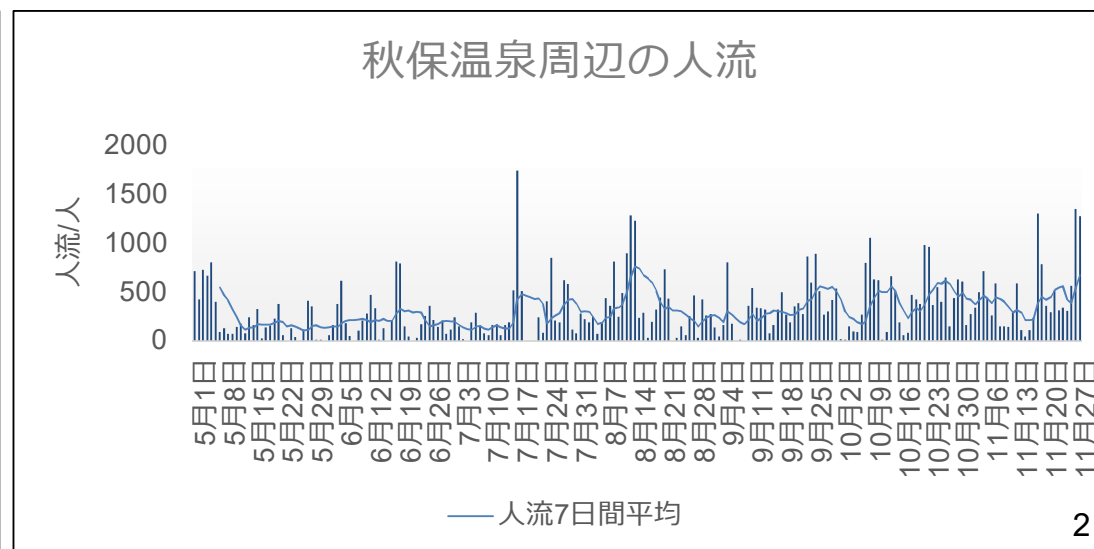

人流等の動向について

他都道府県からの来県状況（県全体）

出典: (株) Agoop

他都道府県からの来県状況（県内3地点）

出典: (株) Agoop

「国分町」周辺夜間の人流（指数）と新型コロナ新規陽性者数比較

R3.2月～R4.11月

出典: (株) Agoop