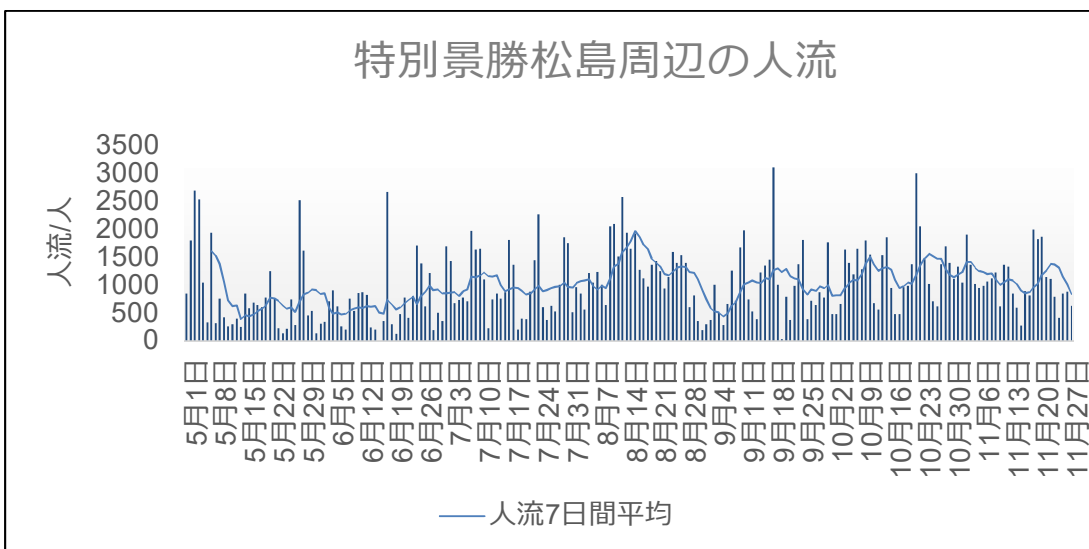

人流等の動向について

他都道府県からの来県状況（県全体）

出典: (株) Agoop

他都道府県からの来県状況（県内3地点）

出典: (株) Agoop

「国分町」周辺夜間の人流（指数）と新型コロナ新規陽性者数比較

R3.2月～R4.11月

出典: (株) Agoop