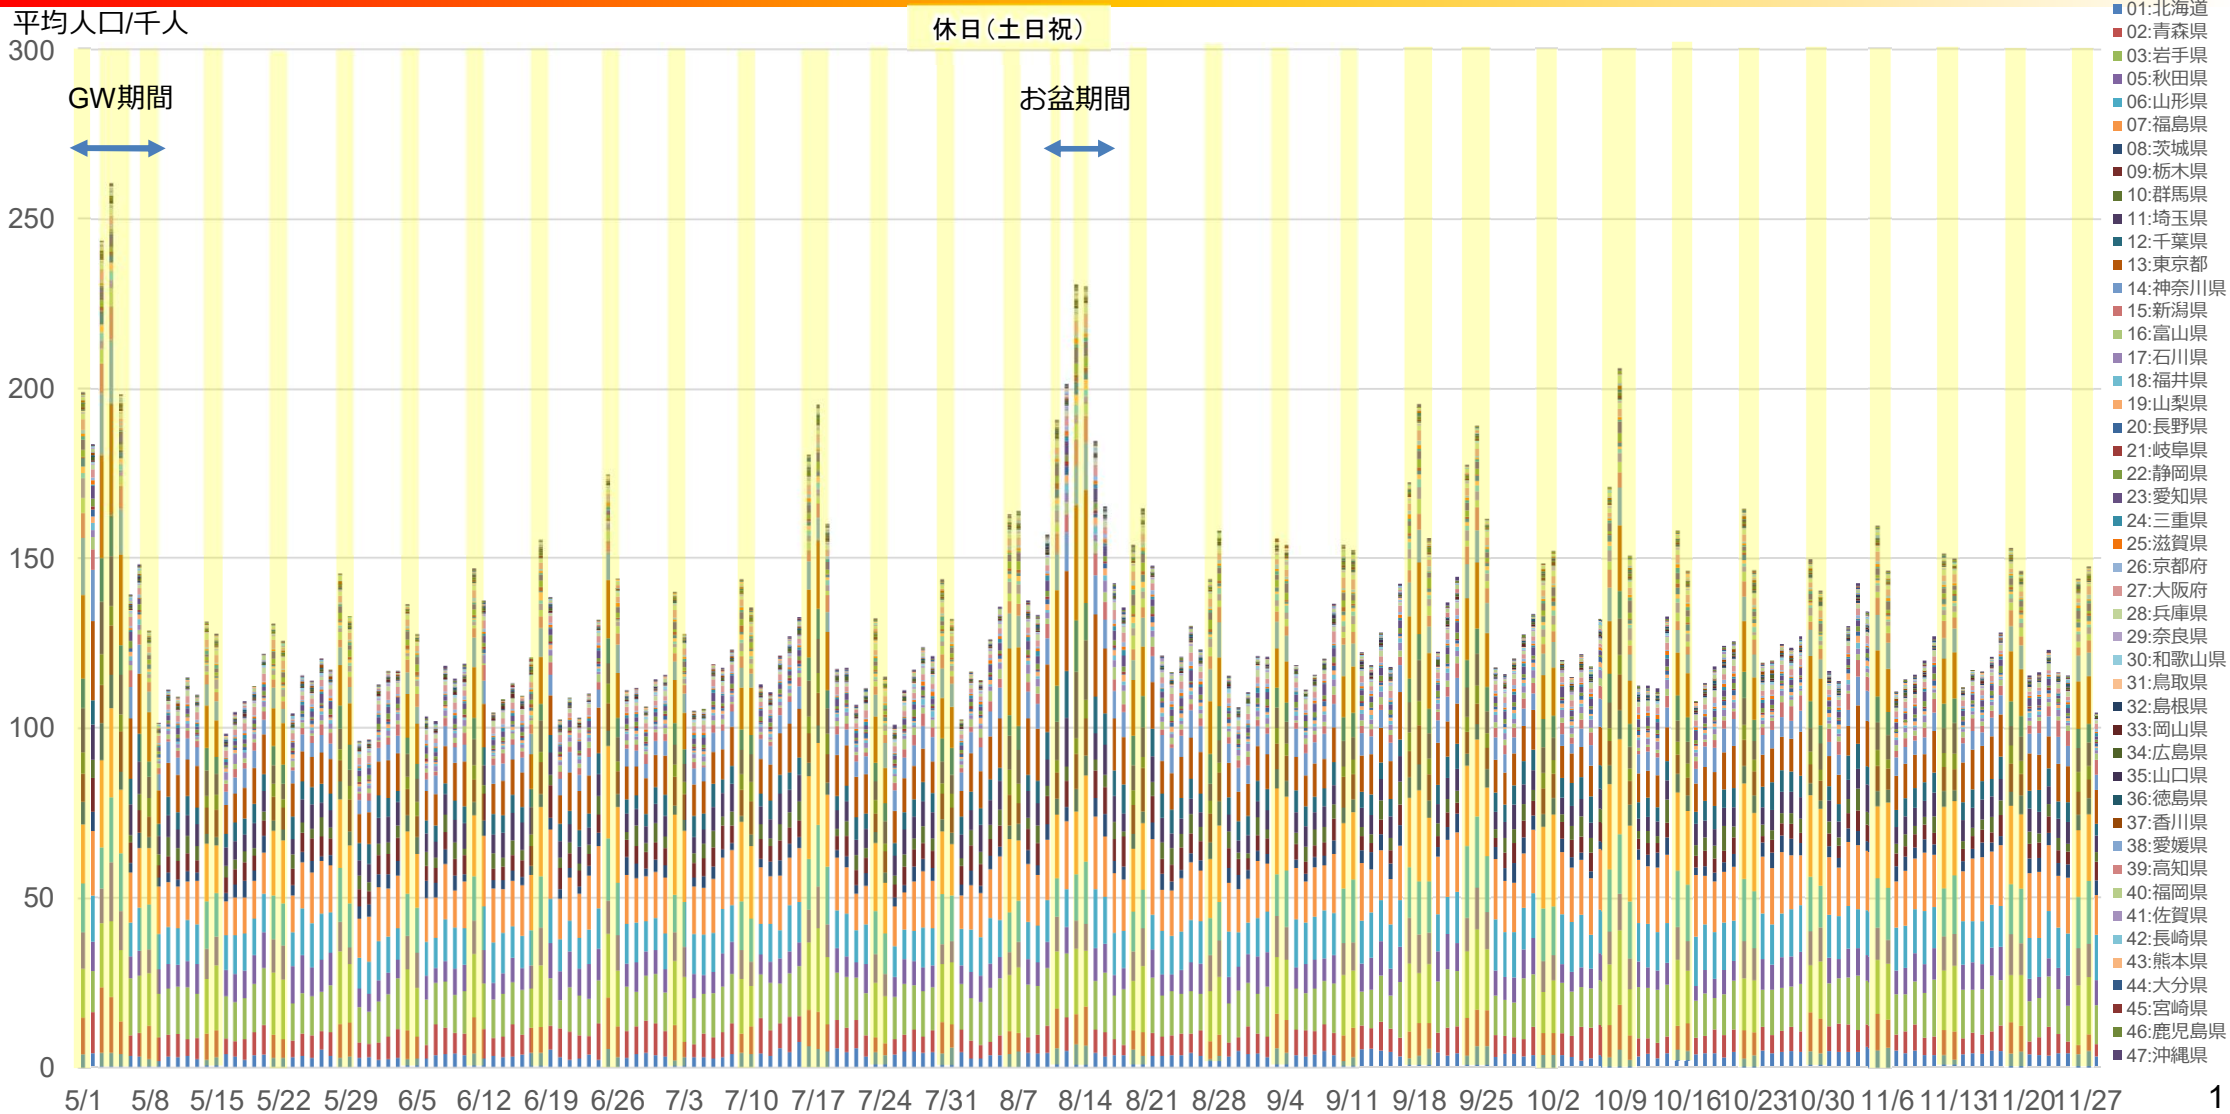

人流等の動向について

他都道府県からの来県状況（県全体）

出典: (株) Agoop

他都道府県からの来県状況（県内3地点）

出典: (株) Agoop

「国分町」周辺夜間の人流（指数）と新型コロナ新規陽性者数比較

R3.2月～R4.11月

出典: (株) Agoop