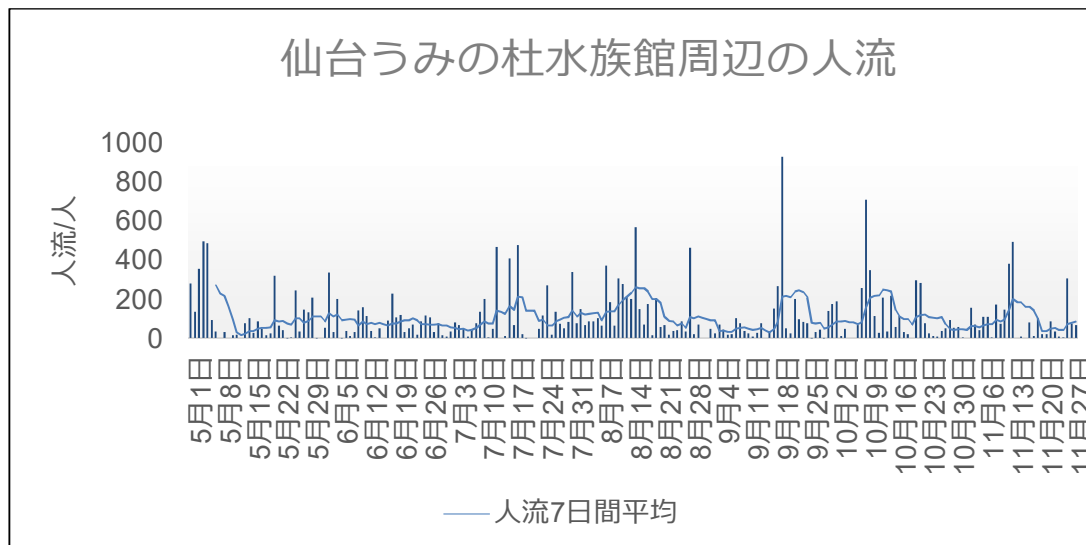

人流等の動向について

他都道府県からの来県状況（県全体）

出典: (株) Agoop

他都道府県からの来県状況（県内3地点）

出典: (株) Agoop

「国分町」周辺夜間の人流（指数）と新型コロナ新規陽性者数比較

R3.2月～R4.11月

出典: (株) Agoop