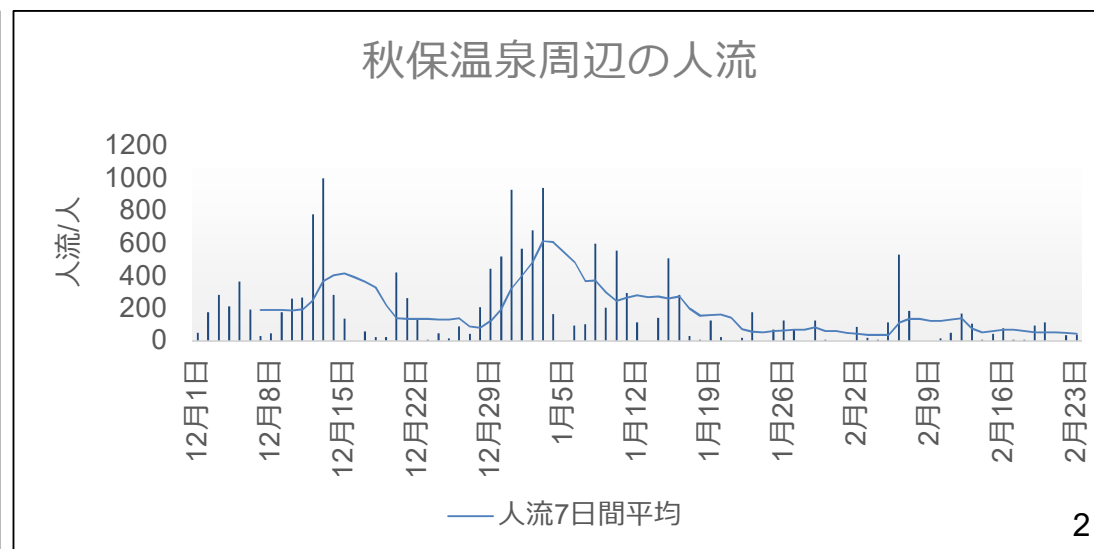

人流等の動向について

他都道府県からの来県状況（県全体）

出典: (株) Agoop

他都道府県からの来県状況（県内3地点）

出典: (株) Agoop

「国分町」 周辺夜間の人流（指数）と新型コロナ新規陽性者数比較

出典: (株) Agoop