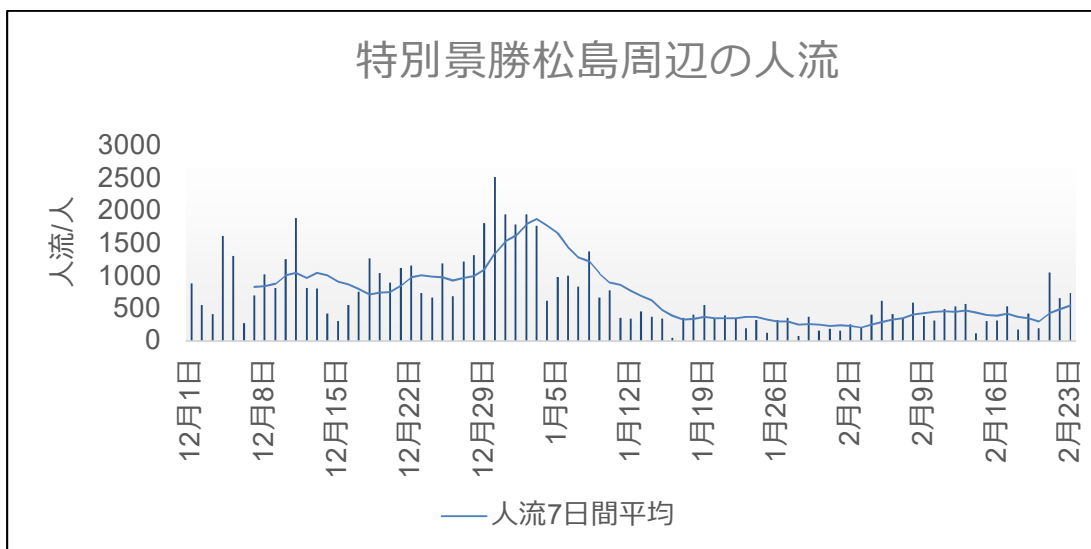

人流等の動向について

他都道府県からの来県状況（県全体）

出典: (株) Agoop

他都道府県からの来県状況（県内3地点）

出典: (株) Agoop

「国分町」 周辺夜間の人流（指数）と新型コロナ新規陽性者数比較

出典: (株) Agoop