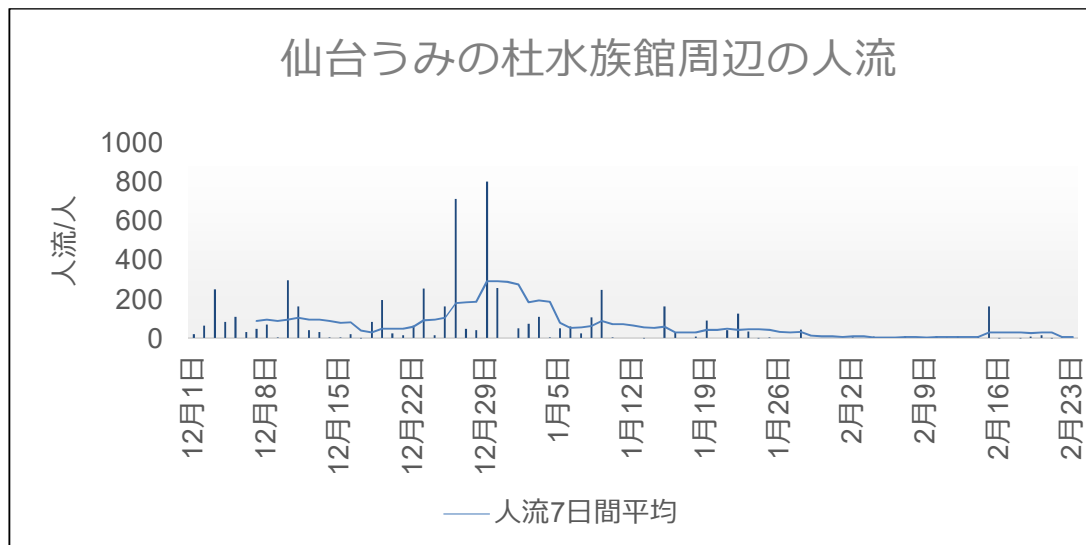

人流等の動向について

他都道府県からの来県状況（県全体）

出典: (株) Agoop

他都道府県からの来県状況（県内3地点）

出典: (株) Agoop

「国分町」 周辺夜間の人流（指数）と新型コロナ新規陽性者数比較

出典: (株) Agoop