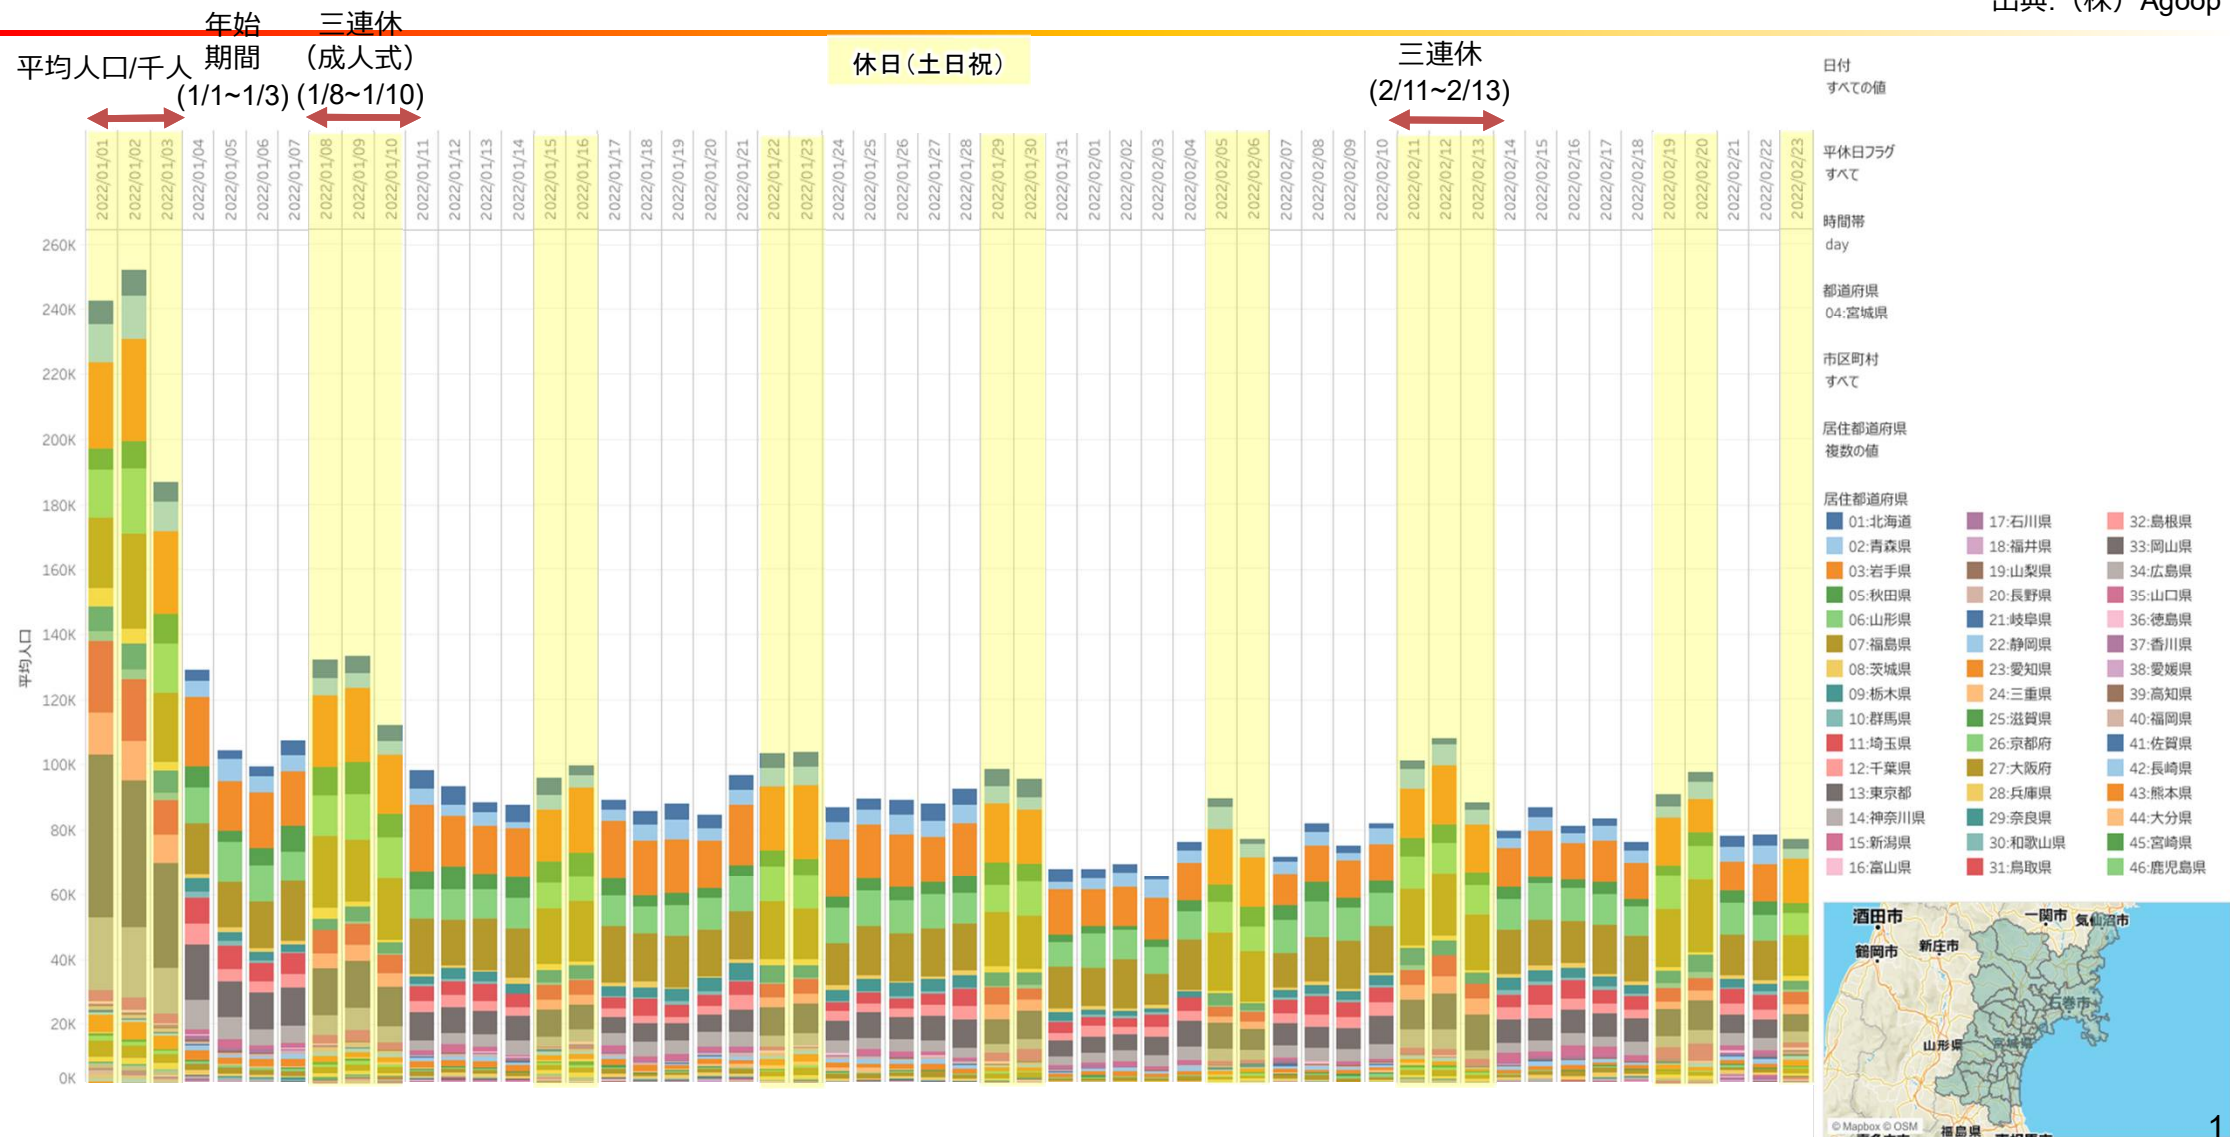

人流等の動向について

他都道府県からの来県状況（県全体）

出典: (株) Agoop

他都道府県からの来県状況（県内3地点）

出典: (株) Agoop

「国分町」 周辺夜間の人流（指数）と新型コロナ新規陽性者数比較

出典: (株) Agoop