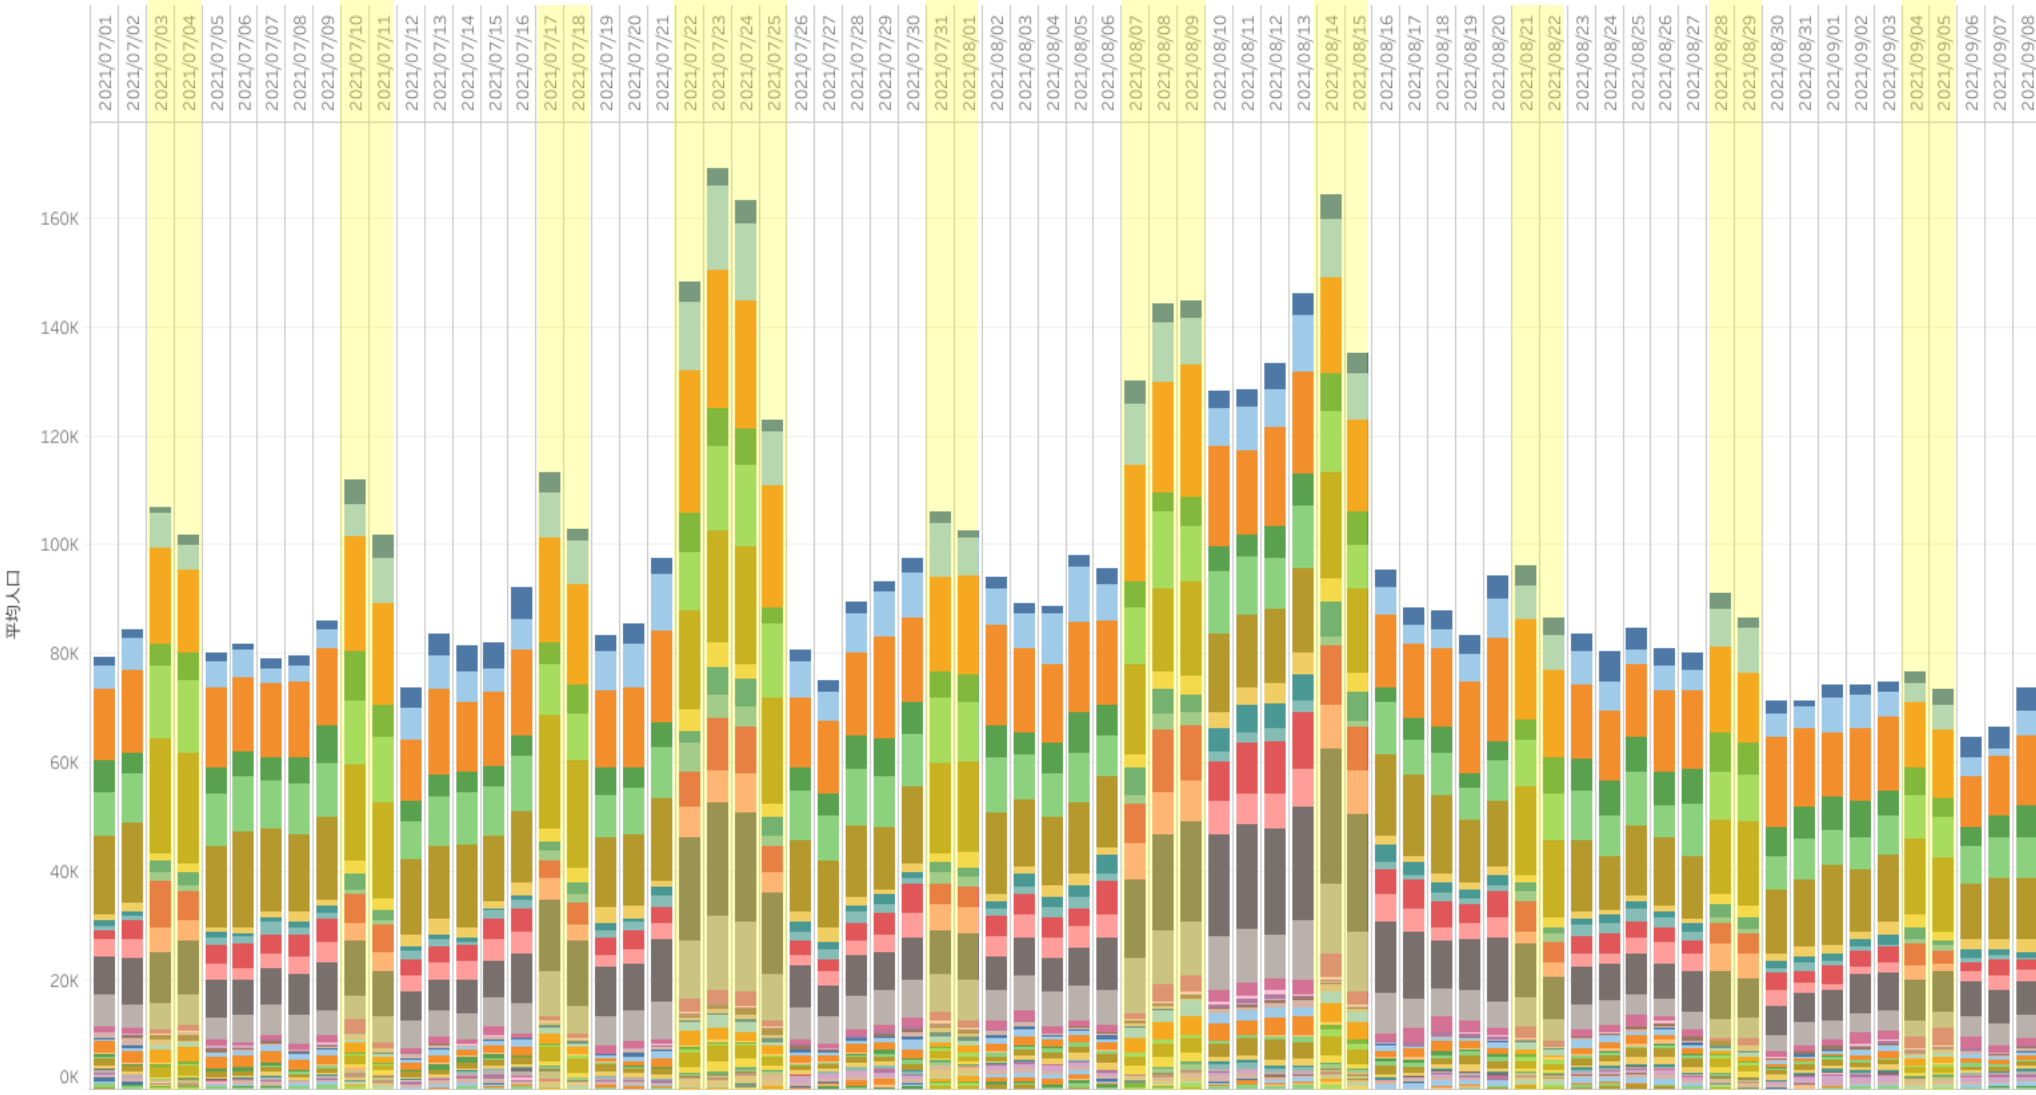

人流等の動向について

他都道府県からの来県状況（県全体）

出典: (株) Agoop

日付
2021/07/01 ~ 2021/09/09

4連休
休日(土日祝)
お盆期間

- 平休日フラグ
すべて
- 時間帯
day → 日単位
- 都道府県
04:宮城県
- 市区町村
すべて
- 居住都道府県
複数の値 → 宮城県以外
- | | | |
|---------|--------|---------|
| 01:北海道 | 15:新潟県 | 28:兵庫県 |
| 02:青森県 | 16:富山県 | 29:奈良県 |
| 03:岩手県 | 17:石川県 | 30:和歌山県 |
| 05:秋田県 | 18:福井県 | 31:鳥取県 |
| 06:山形県 | 19:山梨県 | 32:島根県 |
| 07:福島県 | 20:長野県 | 33:岡山県 |
| 08:茨城県 | 21:岐阜県 | 34:広島県 |
| 09:栃木県 | 22:静岡県 | 35:山口県 |
| 10:群馬県 | 23:愛知県 | 36:徳島県 |
| 11:埼玉県 | 24:三重県 | 37:香川県 |
| 12:千葉県 | 25:滋賀県 | 38:愛媛県 |
| 13:東京都 | 26:京都府 | 39:高知県 |
| 14:神奈川県 | 27:大阪府 | 40:福岡県 |

仙台市4地点の人流（夜間）

出典: (株) Agoop

仙台駅西口（青葉区）周辺の人流

仙台駅東口（宮城野区）周辺の人流

泉中央駅（泉区）周辺の人流

長町駅（太白区）周辺の人流

「国分町」周辺夜間の人流（指数）と新型コロナ新規陽性者数比較

出典: (株) Agoop

「国分町」周辺夜間の人流（指数）と新型コロナ新規陽性者数比較

「人流を2週間後ろにスライドしたもの」

出典: (株) Agoop