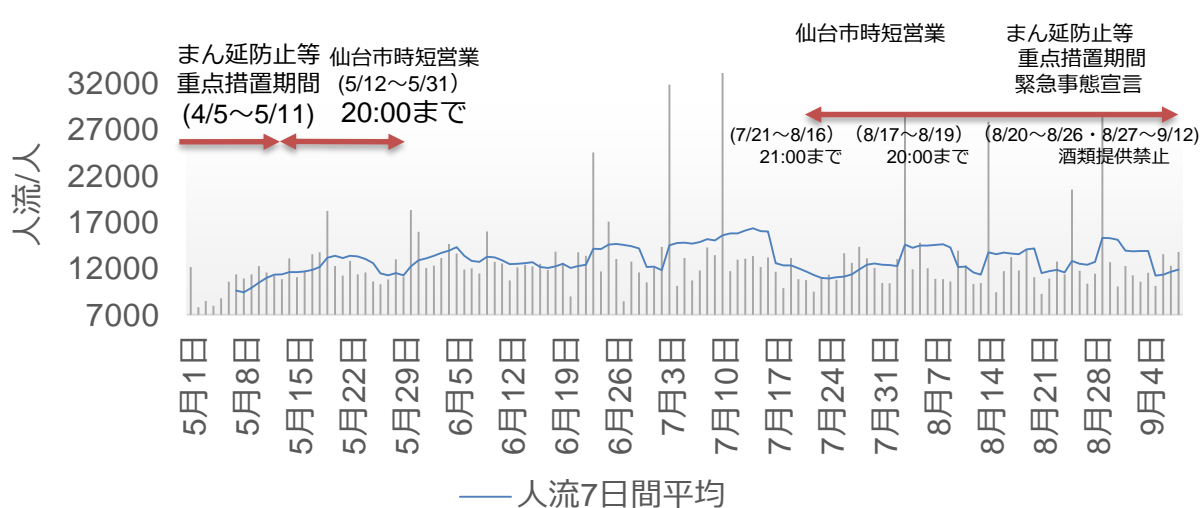

人流等の動向について

他都道府県からの来県状況（県全体）

出典: (株) Agoop

日付
2021/07/01 ~ 2021/09/09

4連休
休日(土日祝)
お盆期間

- 平休日フラグ
すべて
- 時間帯
day → 日単位
- 都道府県
04:宮城県
- 市区町村
すべて
- 居住都道府県
複数の値 → 宮城県以外
- | | | |
|---------|--------|---------|
| 01:北海道 | 15:新潟県 | 28:兵庫県 |
| 02:青森県 | 16:富山県 | 29:奈良県 |
| 03:岩手県 | 17:石川県 | 30:和歌山県 |
| 05:秋田県 | 18:福井県 | 31:鳥取県 |
| 06:山形県 | 19:山梨県 | 32:島根県 |
| 07:福島県 | 20:長野県 | 33:岡山県 |
| 08:茨城県 | 21:岐阜県 | 34:広島県 |
| 09:栃木県 | 22:静岡県 | 35:山口県 |
| 10:群馬県 | 23:愛知県 | 36:徳島県 |
| 11:埼玉県 | 24:三重県 | 37:香川県 |
| 12:千葉県 | 25:滋賀県 | 38:愛媛県 |
| 13:東京都 | 26:京都府 | 39:高知県 |
| 14:神奈川県 | 27:大阪府 | 40:福岡県 |

仙台市4地点の人流（夜間）

出典: (株) Agoop

仙台駅西口（青葉区）周辺の人流

仙台駅東口（宮城野区）周辺の人流

泉中央駅（泉区）周辺の人流

長町駅（太白区）周辺の人流

「国分町」周辺夜間の人流（指数）と新型コロナ新規陽性者数比較

出典: (株) Agoop

「国分町」周辺夜間の人流（指数）と新型コロナ新規陽性者数比較

「人流を2週間後ろにスライドしたもの」

出典: (株) Agoop