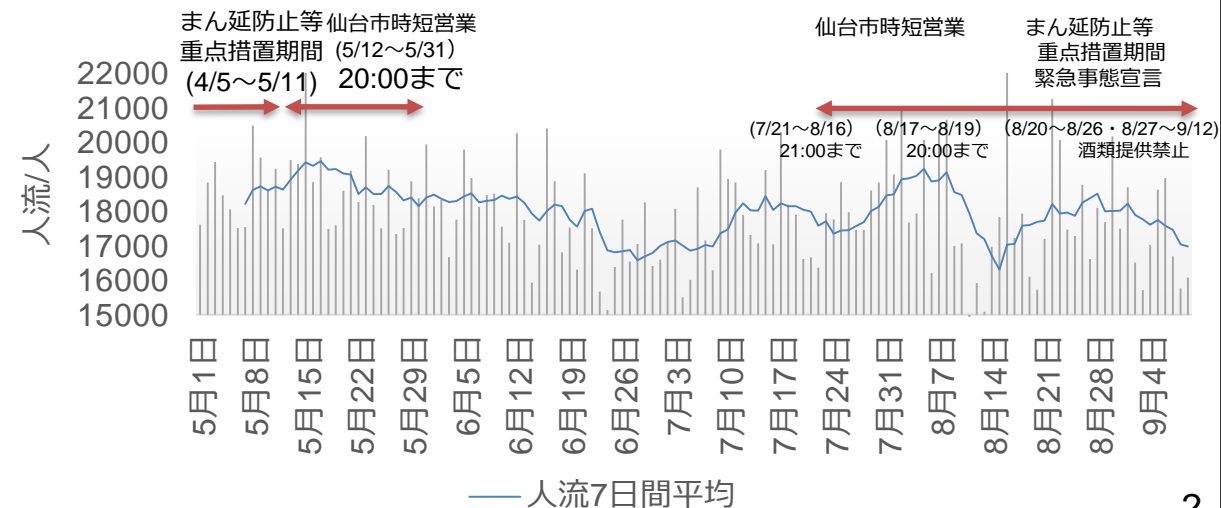

人流等の動向について

他都道府県からの来県状況（県全体）

出典: (株) Agoop

日付
2021/07/01 ~ 2021/09/09

4連休
休日(土日祝)
お盆期間

- 平休日フラグ
すべて
- 時間帯
day → 日単位
- 都道府県
04:宮城県
- 市区町村
すべて
- 居住都道府県
複数の値 → 宮城県以外
- | | | |
|---------|--------|---------|
| 01:北海道 | 15:新潟県 | 28:兵庫県 |
| 02:青森県 | 16:富山県 | 29:奈良県 |
| 03:岩手県 | 17:石川県 | 30:和歌山県 |
| 05:秋田県 | 18:福井県 | 31:鳥取県 |
| 06:山形県 | 19:山梨県 | 32:島根県 |
| 07:福島県 | 20:長野県 | 33:岡山県 |
| 08:茨城県 | 21:岐阜県 | 34:広島県 |
| 09:栃木県 | 22:静岡県 | 35:山口県 |
| 10:群馬県 | 23:愛知県 | 36:徳島県 |
| 11:埼玉県 | 24:三重県 | 37:香川県 |
| 12:千葉県 | 25:滋賀県 | 38:愛媛県 |
| 13:東京都 | 26:京都府 | 39:高知県 |
| 14:神奈川県 | 27:大阪府 | 40:福岡県 |

仙台市4地点の人流（夜間）

出典: (株) Agoop

仙台駅西口（青葉区）周辺の人流

仙台駅東口（宮城野区）周辺の人流

泉中央駅（泉区）周辺の人流

長町駅（太白区）周辺の人流

「国分町」周辺夜間の人流（指数）と新型コロナ新規陽性者数比較

出典: (株) Agoop

「国分町」周辺夜間の人流（指数）と新型コロナ新規陽性者数比較

「人流を2週間後ろにスライドしたもの」

出典: (株) Agoop