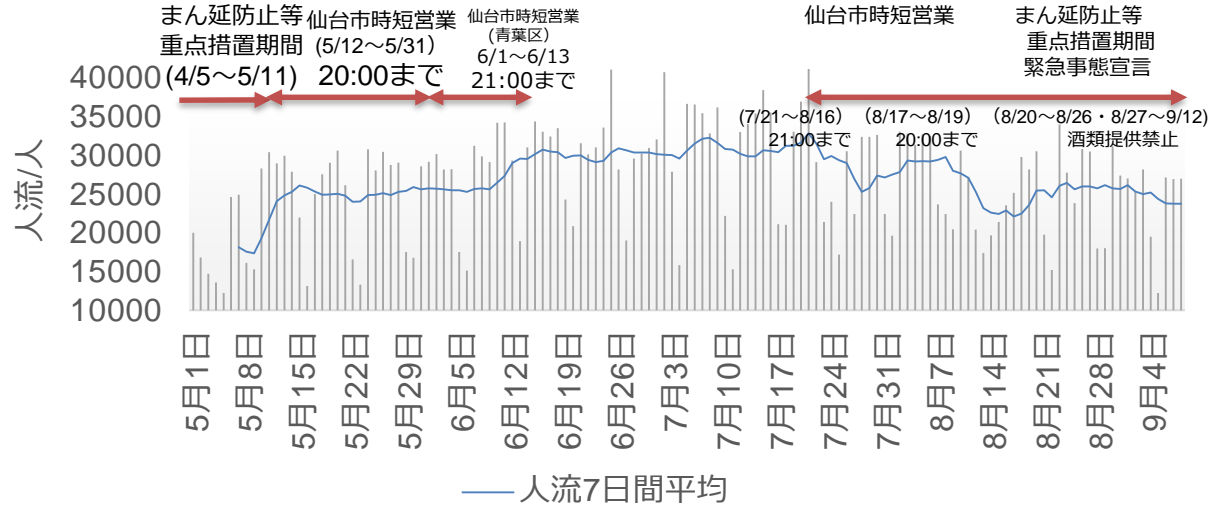

人流等の動向について

他都道府県からの来県状況（県全体）

出典: (株) Agoop

日付
2021/07/01 ~ 2021/09/09

4連休
休日(土日祝)
お盆期間

- 平休日フラグ
すべて
- 時間帯
day → 日単位
- 都道府県
04:宮城県
- 市区町村
すべて
- 居住都道府県
複数の値 → 宮城県以外
- | | | |
|---------|--------|---------|
| 01:北海道 | 15:新潟県 | 28:兵庫県 |
| 02:青森県 | 16:富山県 | 29:奈良県 |
| 03:岩手県 | 17:石川県 | 30:和歌山県 |
| 05:秋田県 | 18:福井県 | 31:鳥取県 |
| 06:山形県 | 19:山梨県 | 32:島根県 |
| 07:福島県 | 20:長野県 | 33:岡山県 |
| 08:茨城県 | 21:岐阜県 | 34:広島県 |
| 09:栃木県 | 22:静岡県 | 35:山口県 |
| 10:群馬県 | 23:愛知県 | 36:徳島県 |
| 11:埼玉県 | 24:三重県 | 37:香川県 |
| 12:千葉県 | 25:滋賀県 | 38:愛媛県 |
| 13:東京都 | 26:京都府 | 39:高知県 |
| 14:神奈川県 | 27:大阪府 | 40:福岡県 |

仙台市4地点の人流（夜間）

出典: (株) Agoop

仙台駅西口（青葉区）周辺の人流

仙台駅東口（宮城野区）周辺の人流

泉中央駅（泉区）周辺の人流

長町駅（太白区）周辺の人流

「国分町」周辺夜間の人流（指数）と新型コロナ新規陽性者数比較

出典: (株) Agoop

「国分町」周辺夜間の人流（指数）と新型コロナ新規陽性者数比較

「人流を2週間後ろにスライドしたもの」

出典: (株) Agoop