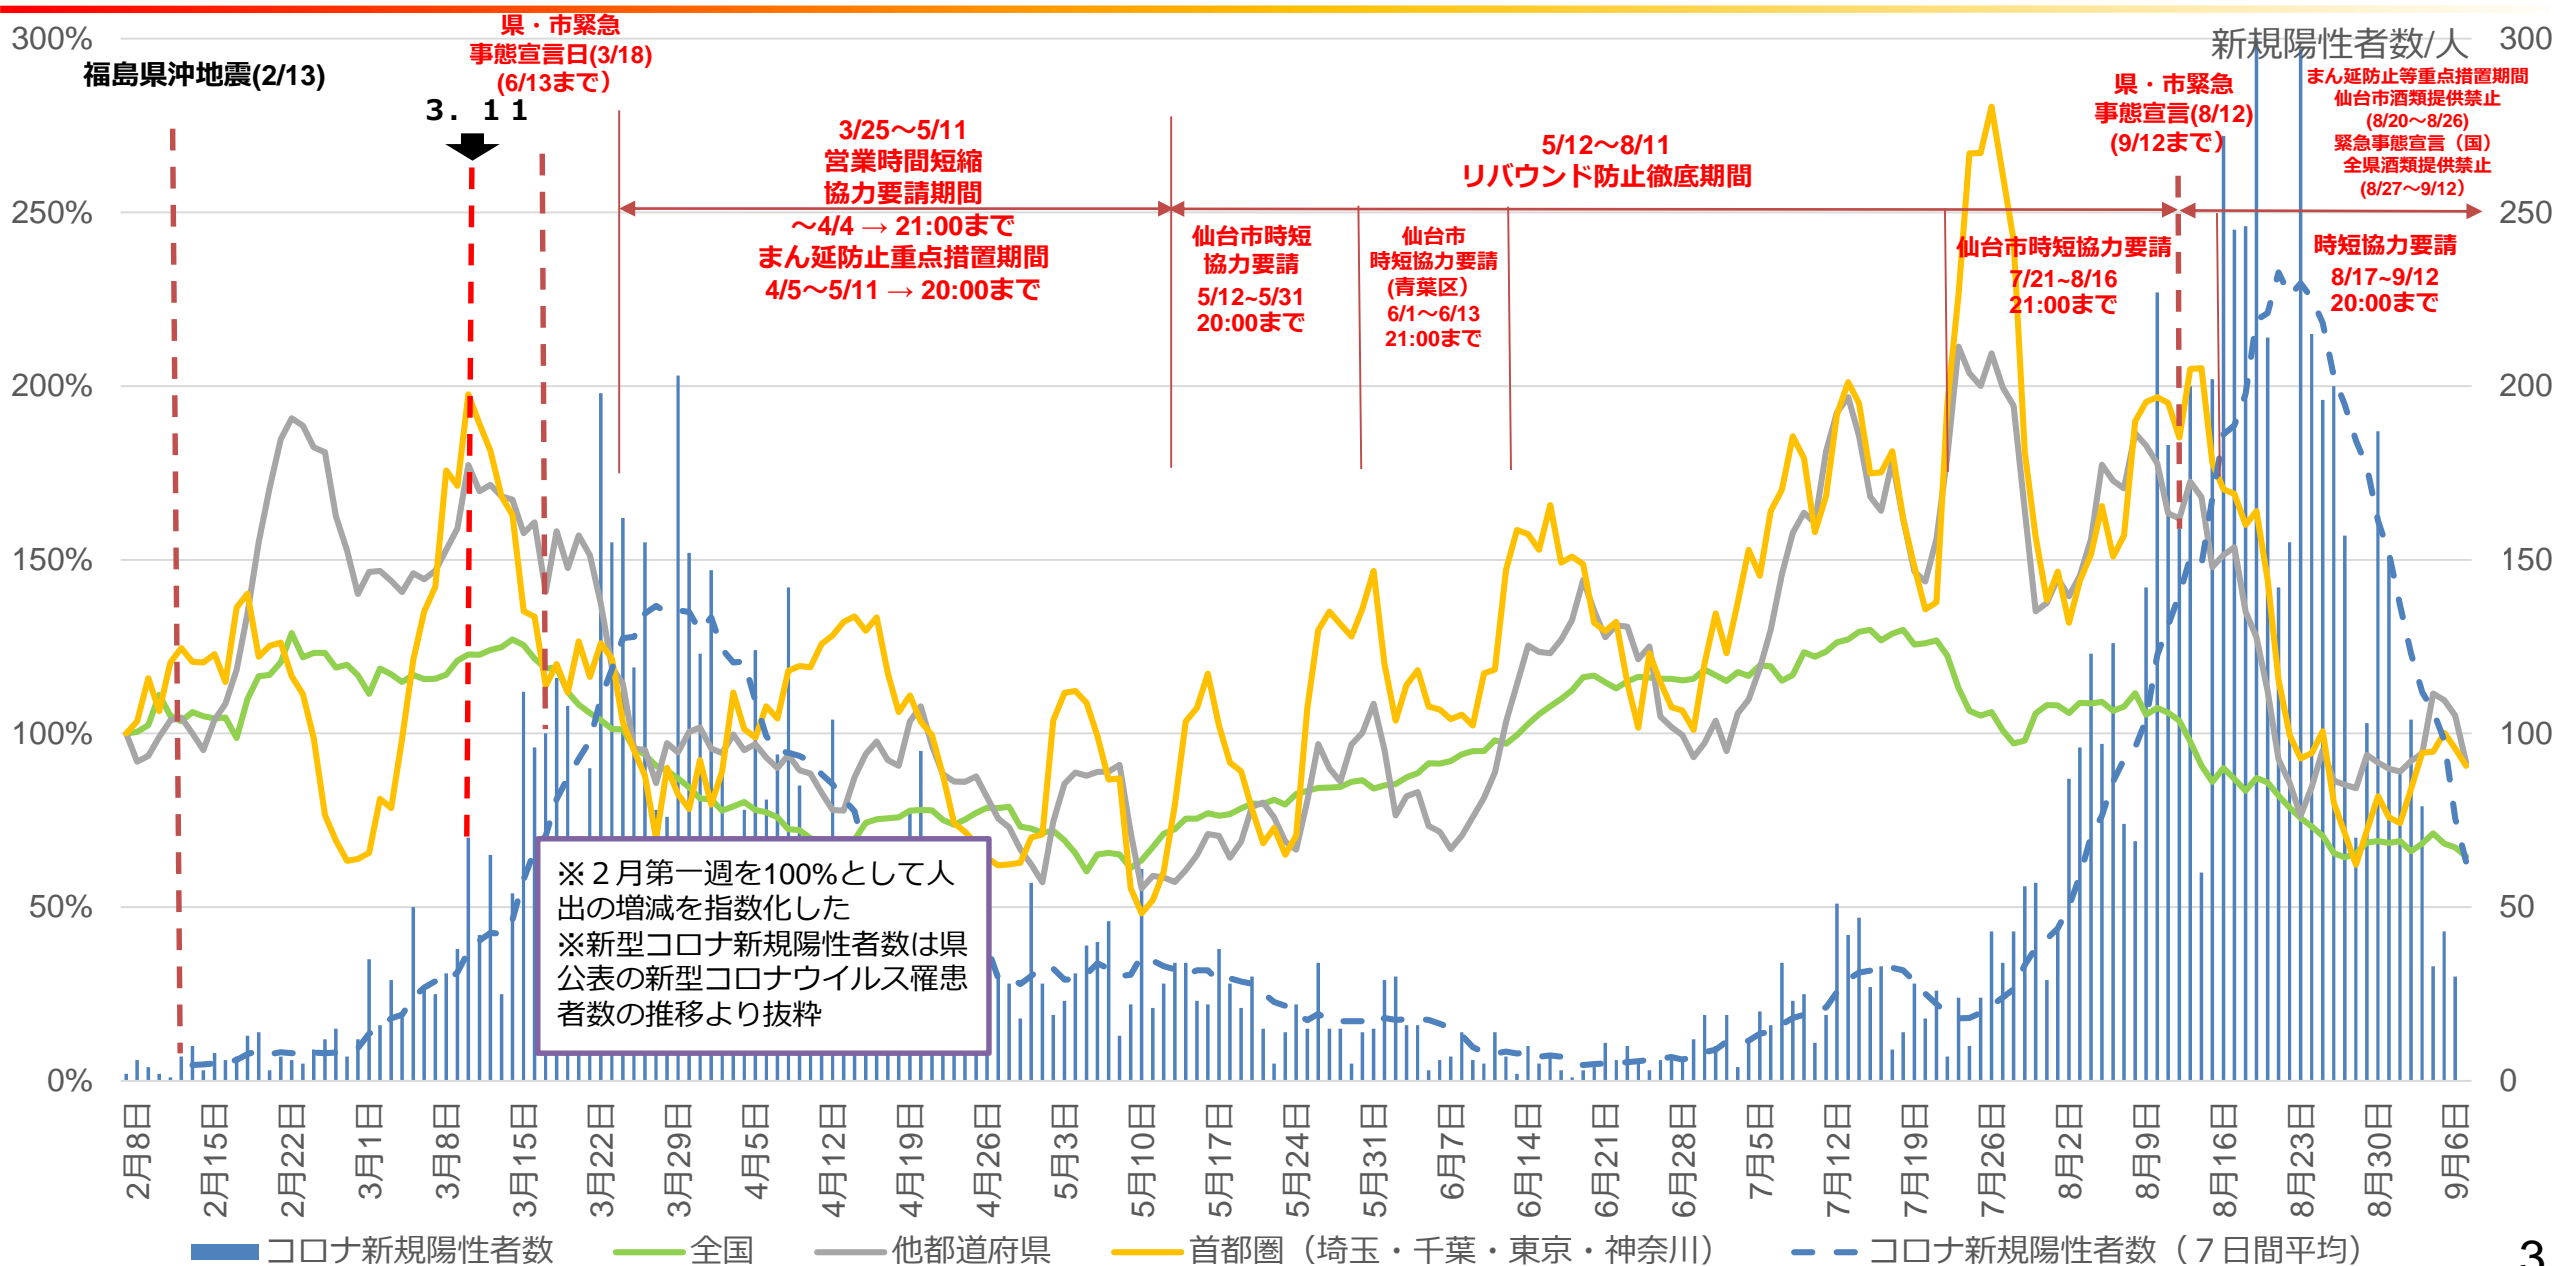

人流等の動向について

他都道府県からの来県状況（県全体）

出典: (株) Agoop

日付
2021/07/01 ~ 2021/09/09

4連休
休日(土日祝)
お盆期間

- 平休日フラグ
すべて
- 時間帯
day → 日単位
- 都道府県
04:宮城県
- 市区町村
すべて
- 居住都道府県
複数の値 → 宮城県以外
- | | | |
|---------|--------|---------|
| 01:北海道 | 15:新潟県 | 28:兵庫県 |
| 02:青森県 | 16:富山県 | 29:奈良県 |
| 03:岩手県 | 17:石川県 | 30:和歌山県 |
| 05:秋田県 | 18:福井県 | 31:鳥取県 |
| 06:山形県 | 19:山梨県 | 32:島根県 |
| 07:福島県 | 20:長野県 | 33:岡山県 |
| 08:茨城県 | 21:岐阜県 | 34:広島県 |
| 09:栃木県 | 22:静岡県 | 35:山口県 |
| 10:群馬県 | 23:愛知県 | 36:徳島県 |
| 11:埼玉県 | 24:三重県 | 37:香川県 |
| 12:千葉県 | 25:滋賀県 | 38:愛媛県 |
| 13:東京都 | 26:京都府 | 39:高知県 |
| 14:神奈川県 | 27:大阪府 | 40:福岡県 |

仙台市4地点の人流（夜間）

出典: (株) Agoop

仙台駅西口（青葉区）周辺の人流

仙台駅東口（宮城野区）周辺の人流

泉中央駅（泉区）周辺の人流

長町駅（太白区）周辺の人流

「国分町」周辺夜間の人流（指数）と新型コロナ新規陽性者数比較

出典: (株) Agoop

「国分町」周辺夜間の人流（指数）と新型コロナ新規陽性者数比較

「人流を2週間後ろにスライドしたもの」

出典: (株) Agoop