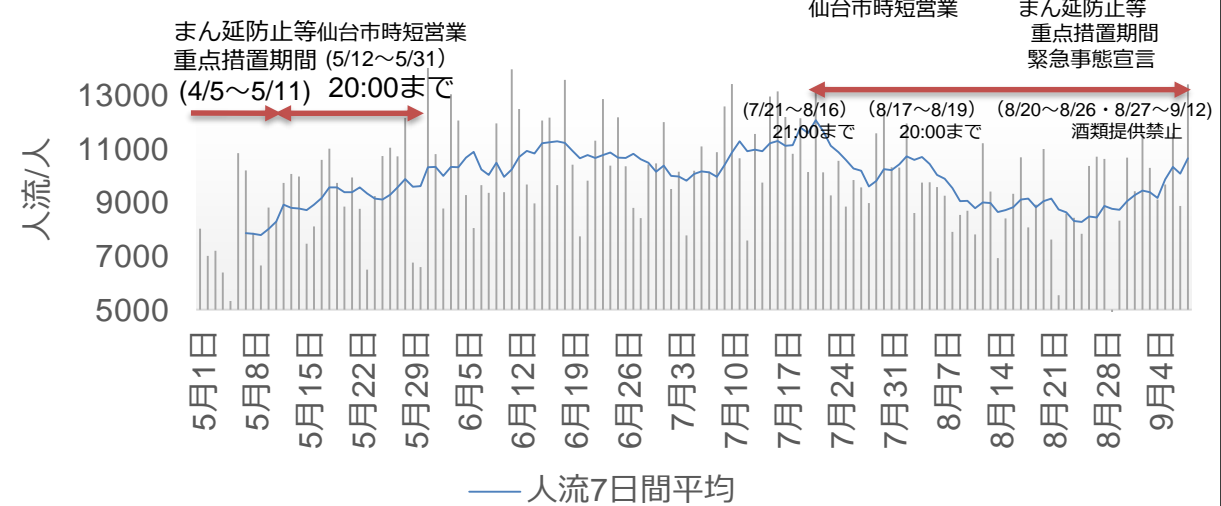

人流等の動向について

他都道府県からの来県状況（県全体）

出典: (株) Agoop

日付
2021/07/01 ~ 2021/09/09

4連休
休日(土日祝)
お盆期間

- 平休日フラグ
すべて
- 時間帯
day → 日単位
- 都道府県
04:宮城県
- 市区町村
すべて
- 居住都道府県
複数の値 → 宮城県以外
- | | | |
|---------|--------|---------|
| 01:北海道 | 15:新潟県 | 28:兵庫県 |
| 02:青森県 | 16:富山県 | 29:奈良県 |
| 03:岩手県 | 17:石川県 | 30:和歌山県 |
| 05:秋田県 | 18:福井県 | 31:鳥取県 |
| 06:山形県 | 19:山梨県 | 32:島根県 |
| 07:福島県 | 20:長野県 | 33:岡山県 |
| 08:茨城県 | 21:岐阜県 | 34:広島県 |
| 09:栃木県 | 22:静岡県 | 35:山口県 |
| 10:群馬県 | 23:愛知県 | 36:徳島県 |
| 11:埼玉県 | 24:三重県 | 37:香川県 |
| 12:千葉県 | 25:滋賀県 | 38:愛媛県 |
| 13:東京都 | 26:京都府 | 39:高知県 |
| 14:神奈川県 | 27:大阪府 | 40:福岡県 |

仙台市4地点の人流（夜間）

出典: (株) Agoop

仙台駅西口（青葉区）周辺の人流

仙台駅東口（宮城野区）周辺の人流

泉中央駅（泉区）周辺の人流

長町駅（太白区）周辺の人流

「国分町」周辺夜間の人流（指数）と新型コロナ新規陽性者数比較

出典: (株) Agoop

「国分町」周辺夜間の人流（指数）と新型コロナ新規陽性者数比較

「人流を2週間後ろにスライドしたもの」

出典: (株) Agoop