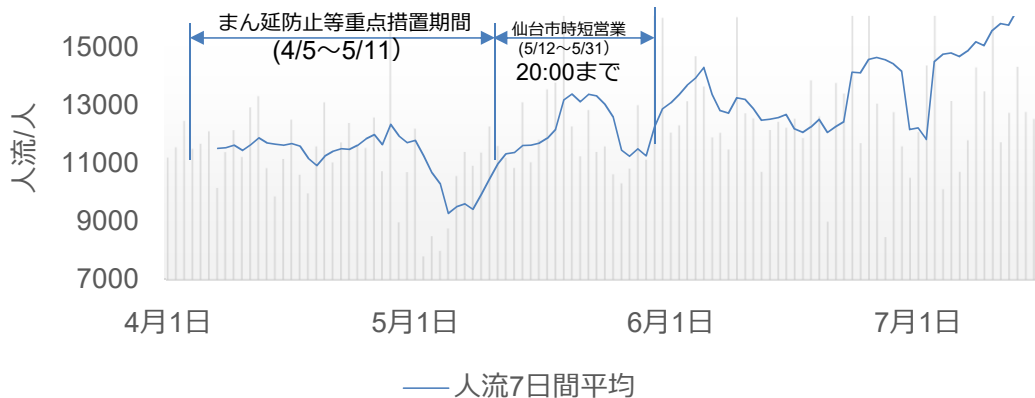

仙台市主要4地点の人流（夜間）

出典: (株) Agoop

仙台駅西口（青葉区）周辺の人流

仙台駅東口（宮城野区）周辺の人流

泉中央駅（泉区）周辺の人流

長町駅（太白区）周辺の人流

「国分町」周辺夜間の人流（指数）と新型コロナ新規陽性者数比較

出典：(株) Agoop

「国分町」周辺夜間の人流（指数）と新型コロナ新規陽性者数比較

「人流を2週間後ろにスライドしたもの」

出典: (株) Agoop