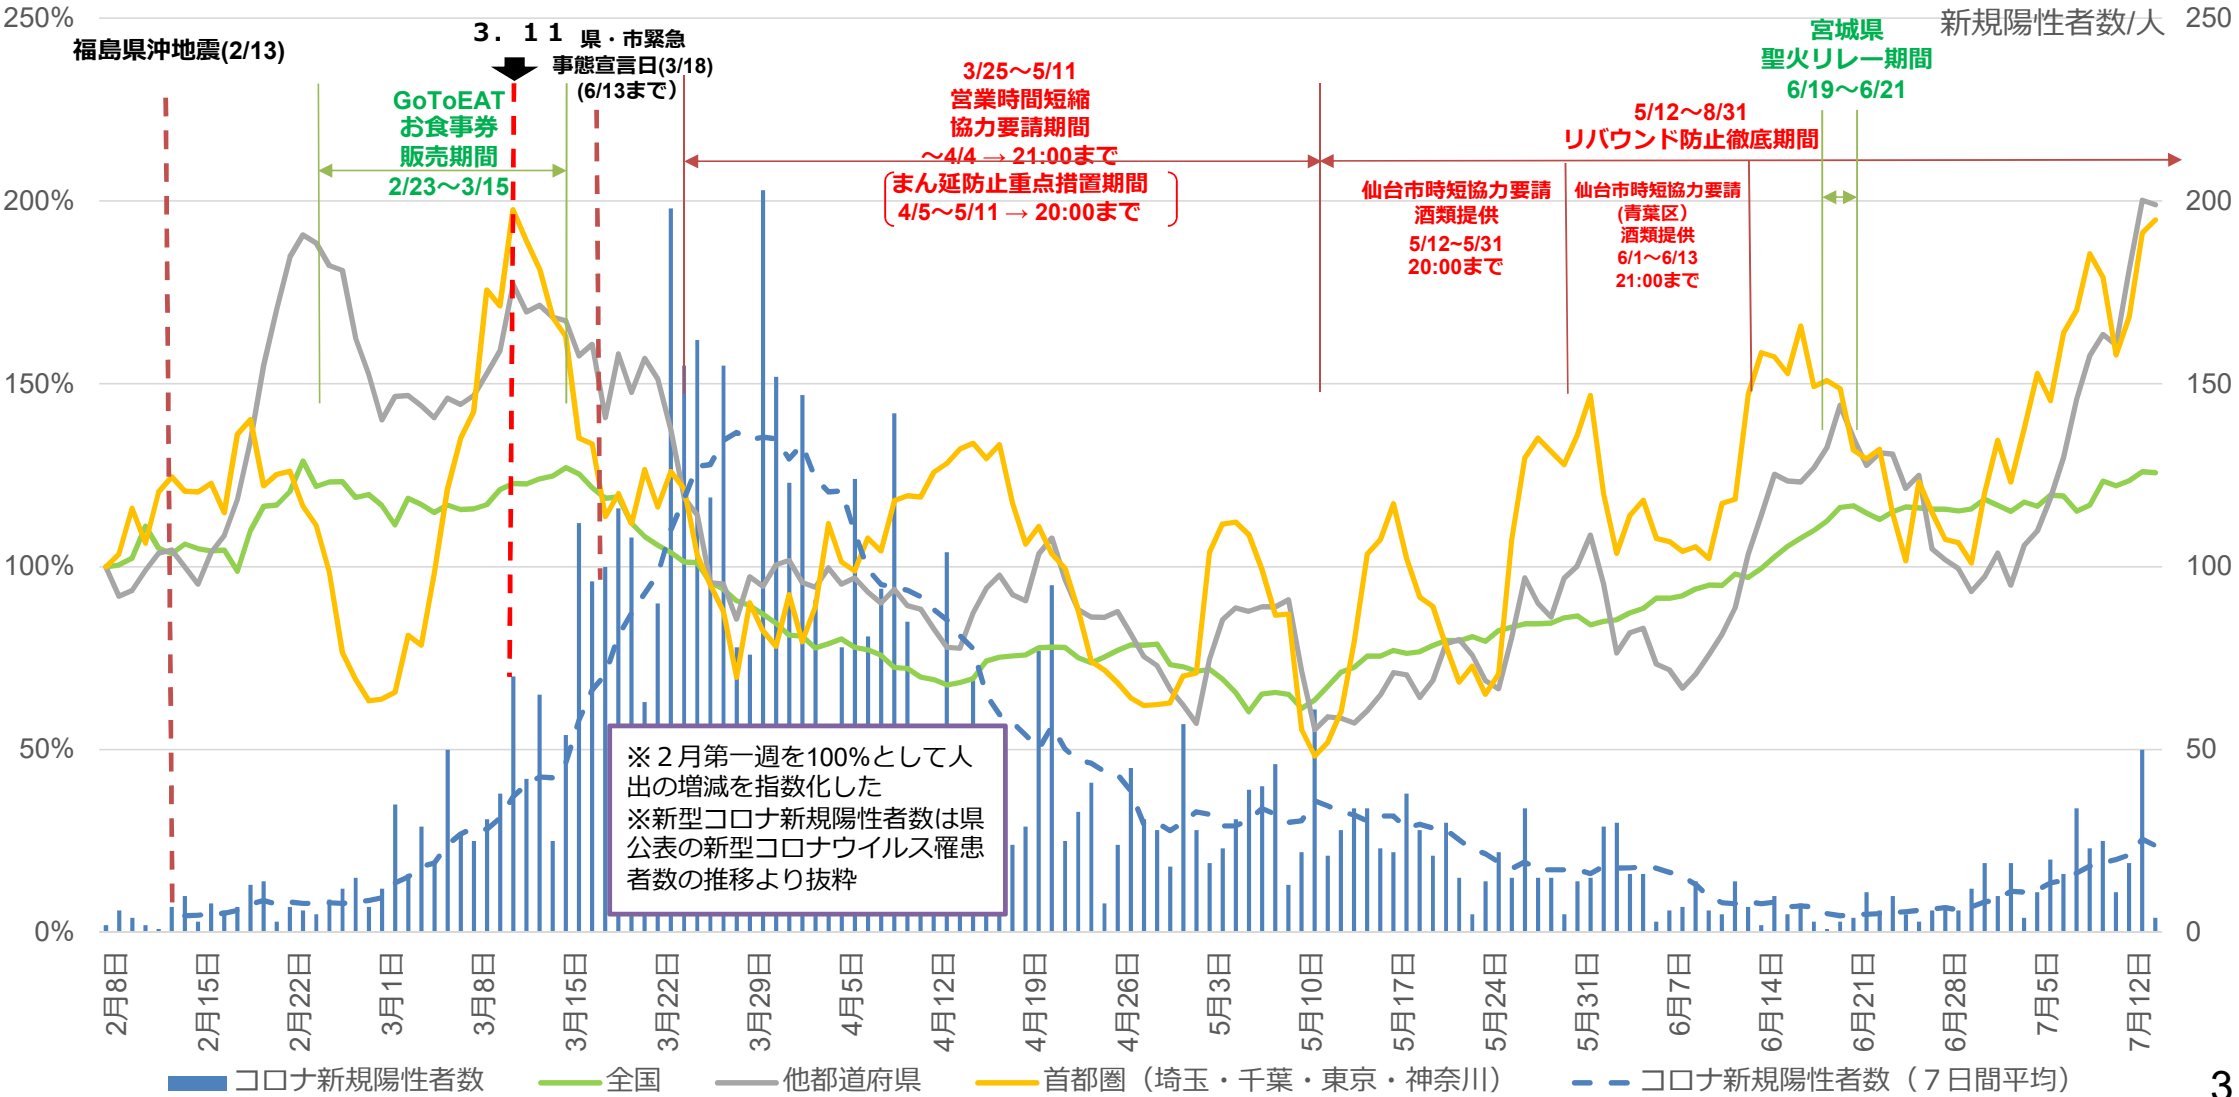

仙台市主要4地点の人流（夜間）

出典: (株) Agoop

仙台駅西口（青葉区）周辺の人流

仙台駅東口（宮城野区）周辺の人流

泉中央駅（泉区）周辺の人流

長町駅（太白区）周辺の人流

「国分町」周辺夜間の人流（指数）と新型コロナ新規陽性者数比較

出典：(株) Agoop

「国分町」周辺夜間の人流（指数）と新型コロナ新規陽性者数比較

「人流を2週間後ろにスライドしたもの」

出典: (株) Agoop