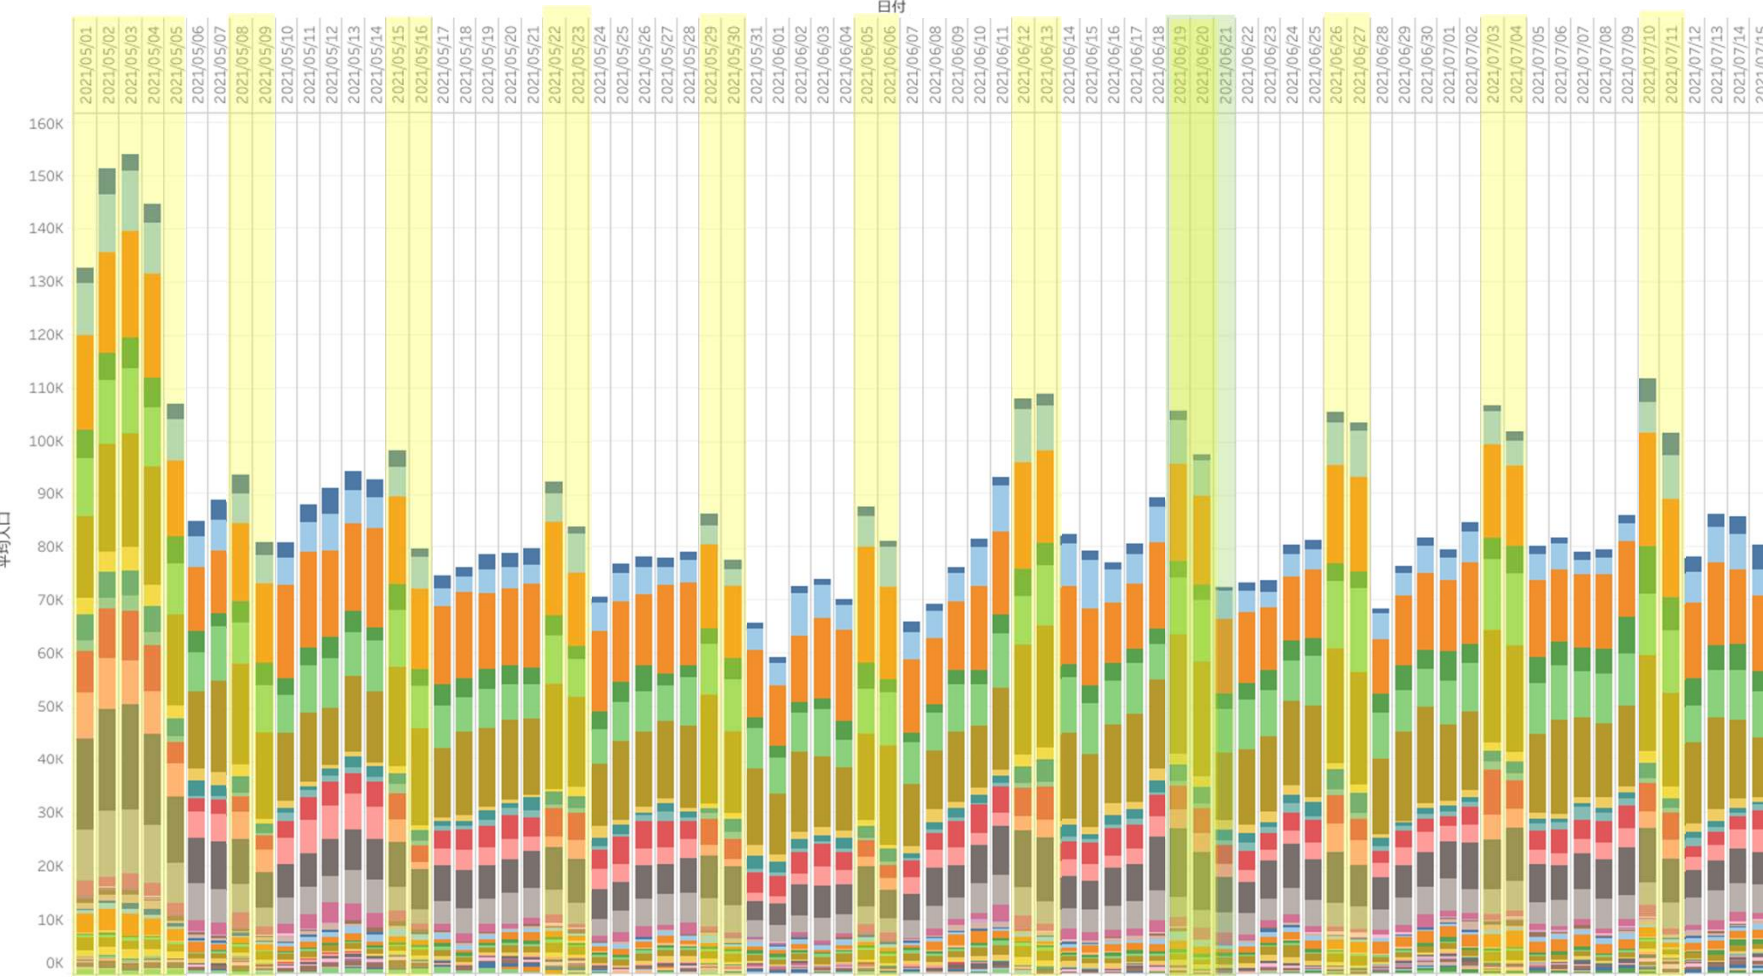

人流等の動向について

他都道府県からの来県状況

出典: (株) Agoop

休日(土日祝)

聖火リレー期間

日付
2021/05/01 ~ 2021/07/15

平日日フラグ
すべて

時間帯
day
→日単位

都道府県
04:宮城県

市区町村
すべて

居住都道府県
複数の値

→宮城県以外

- | | | |
|---------|---------|---------|
| 01:北海道 | 19:山梨県 | 36:徳島県 |
| 02:青森県 | 20:長野県 | 37:香川県 |
| 03:岩手県 | 21:岐阜県 | 38:愛媛県 |
| 05:秋田県 | 22:静岡県 | 39:高知県 |
| 06:山形県 | 23:愛知県 | 40:福岡県 |
| 07:福島県 | 24:三重県 | 41:佐賀県 |
| 08:茨城県 | 25:滋賀県 | 42:長崎県 |
| 09:栃木県 | 26:京都府 | 43:熊本県 |
| 10:群馬県 | 27:大阪府 | 44:大分県 |
| 11:埼玉県 | 28:兵庫県 | 45:宮崎県 |
| 12:千葉県 | 29:奈良県 | 46:鹿児島県 |
| 13:東京都 | 30:和歌山県 | 47:沖縄県 |
| 14:神奈川県 | 31:鳥取県 | |
| 15:新潟県 | 32:島根県 | |
| 16:富山県 | 33:岡山県 | |
| 17:石川県 | 34:広島県 | |
| 18:福井県 | 35:山口県 | |

仙台市主要4地点の人流（夜間）

出典: (株) Agoop

仙台駅西口（青葉区）周辺の人流

仙台駅東口（宮城野区）周辺の人流

泉中央駅（泉区）周辺の人流

長町駅（太白区）周辺の人流

「国分町」周辺夜間の人流（指数）と新型コロナ新規陽性者数比較

出典：(株) Agoop

「国分町」周辺夜間の人流（指数）と新型コロナ新規陽性者数比較

「人流を2週間後ろにスライドしたもの」

出典: (株) Agoop