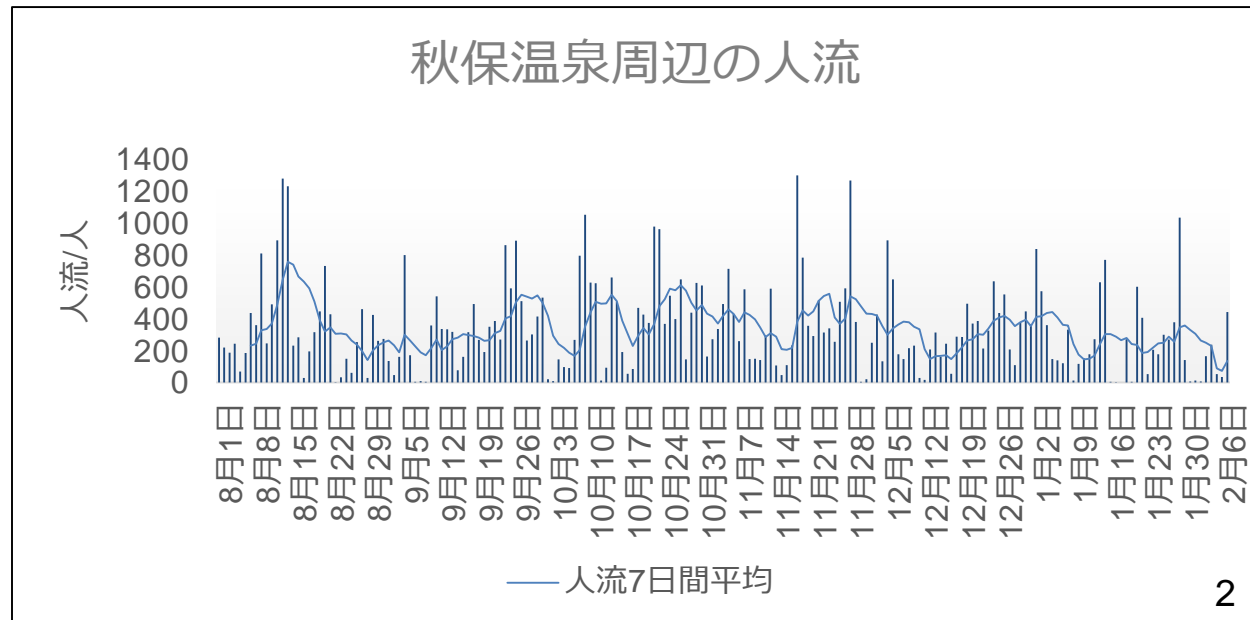

人流等の動向について

他都道府県からの来県状況（県全体）

出典: (株) Agoop

他都道府県からの来県状況（県内3地点）

出典: (株) Agoop

「国分町」 周辺夜間の人流（指数）と新型コロナ新規陽性者数比較

R3.2月～R5.2月

出典：(株) Agoop