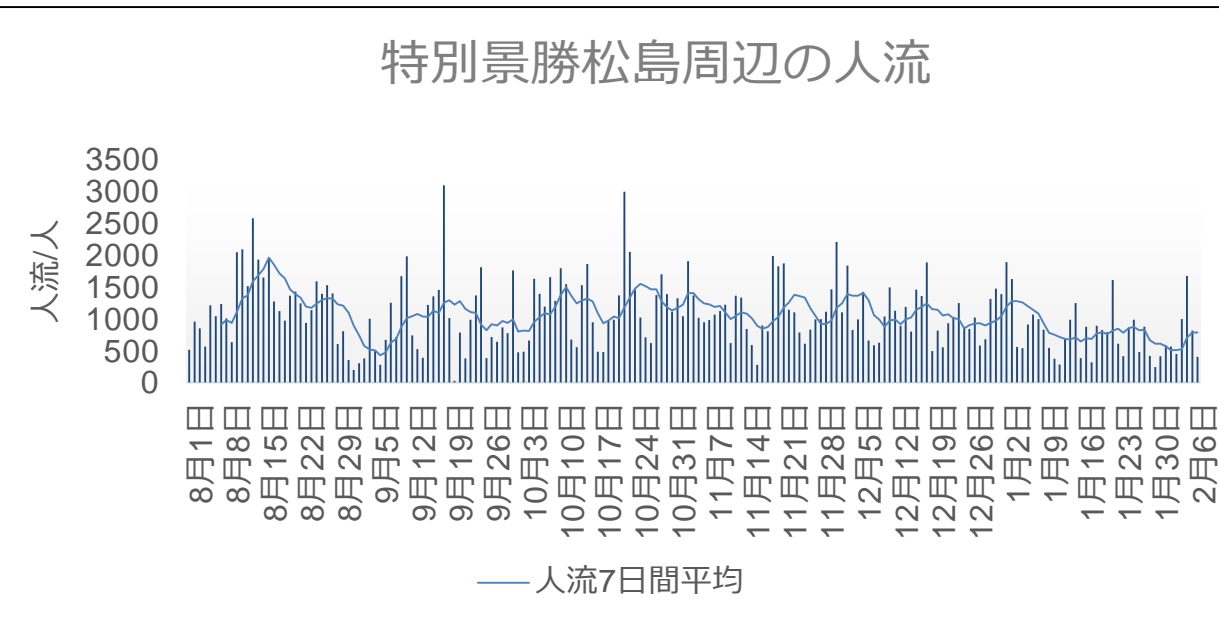

人流等の動向について

他都道府県からの来県状況（県全体）

出典: (株) Agoop

他都道府県からの来県状況（県内3地点）

出典: (株) Agoop

「国分町」 周辺夜間の人流（指数）と新型コロナ新規陽性者数比較

R3.2月～R5.2月

出典：(株) Agoop