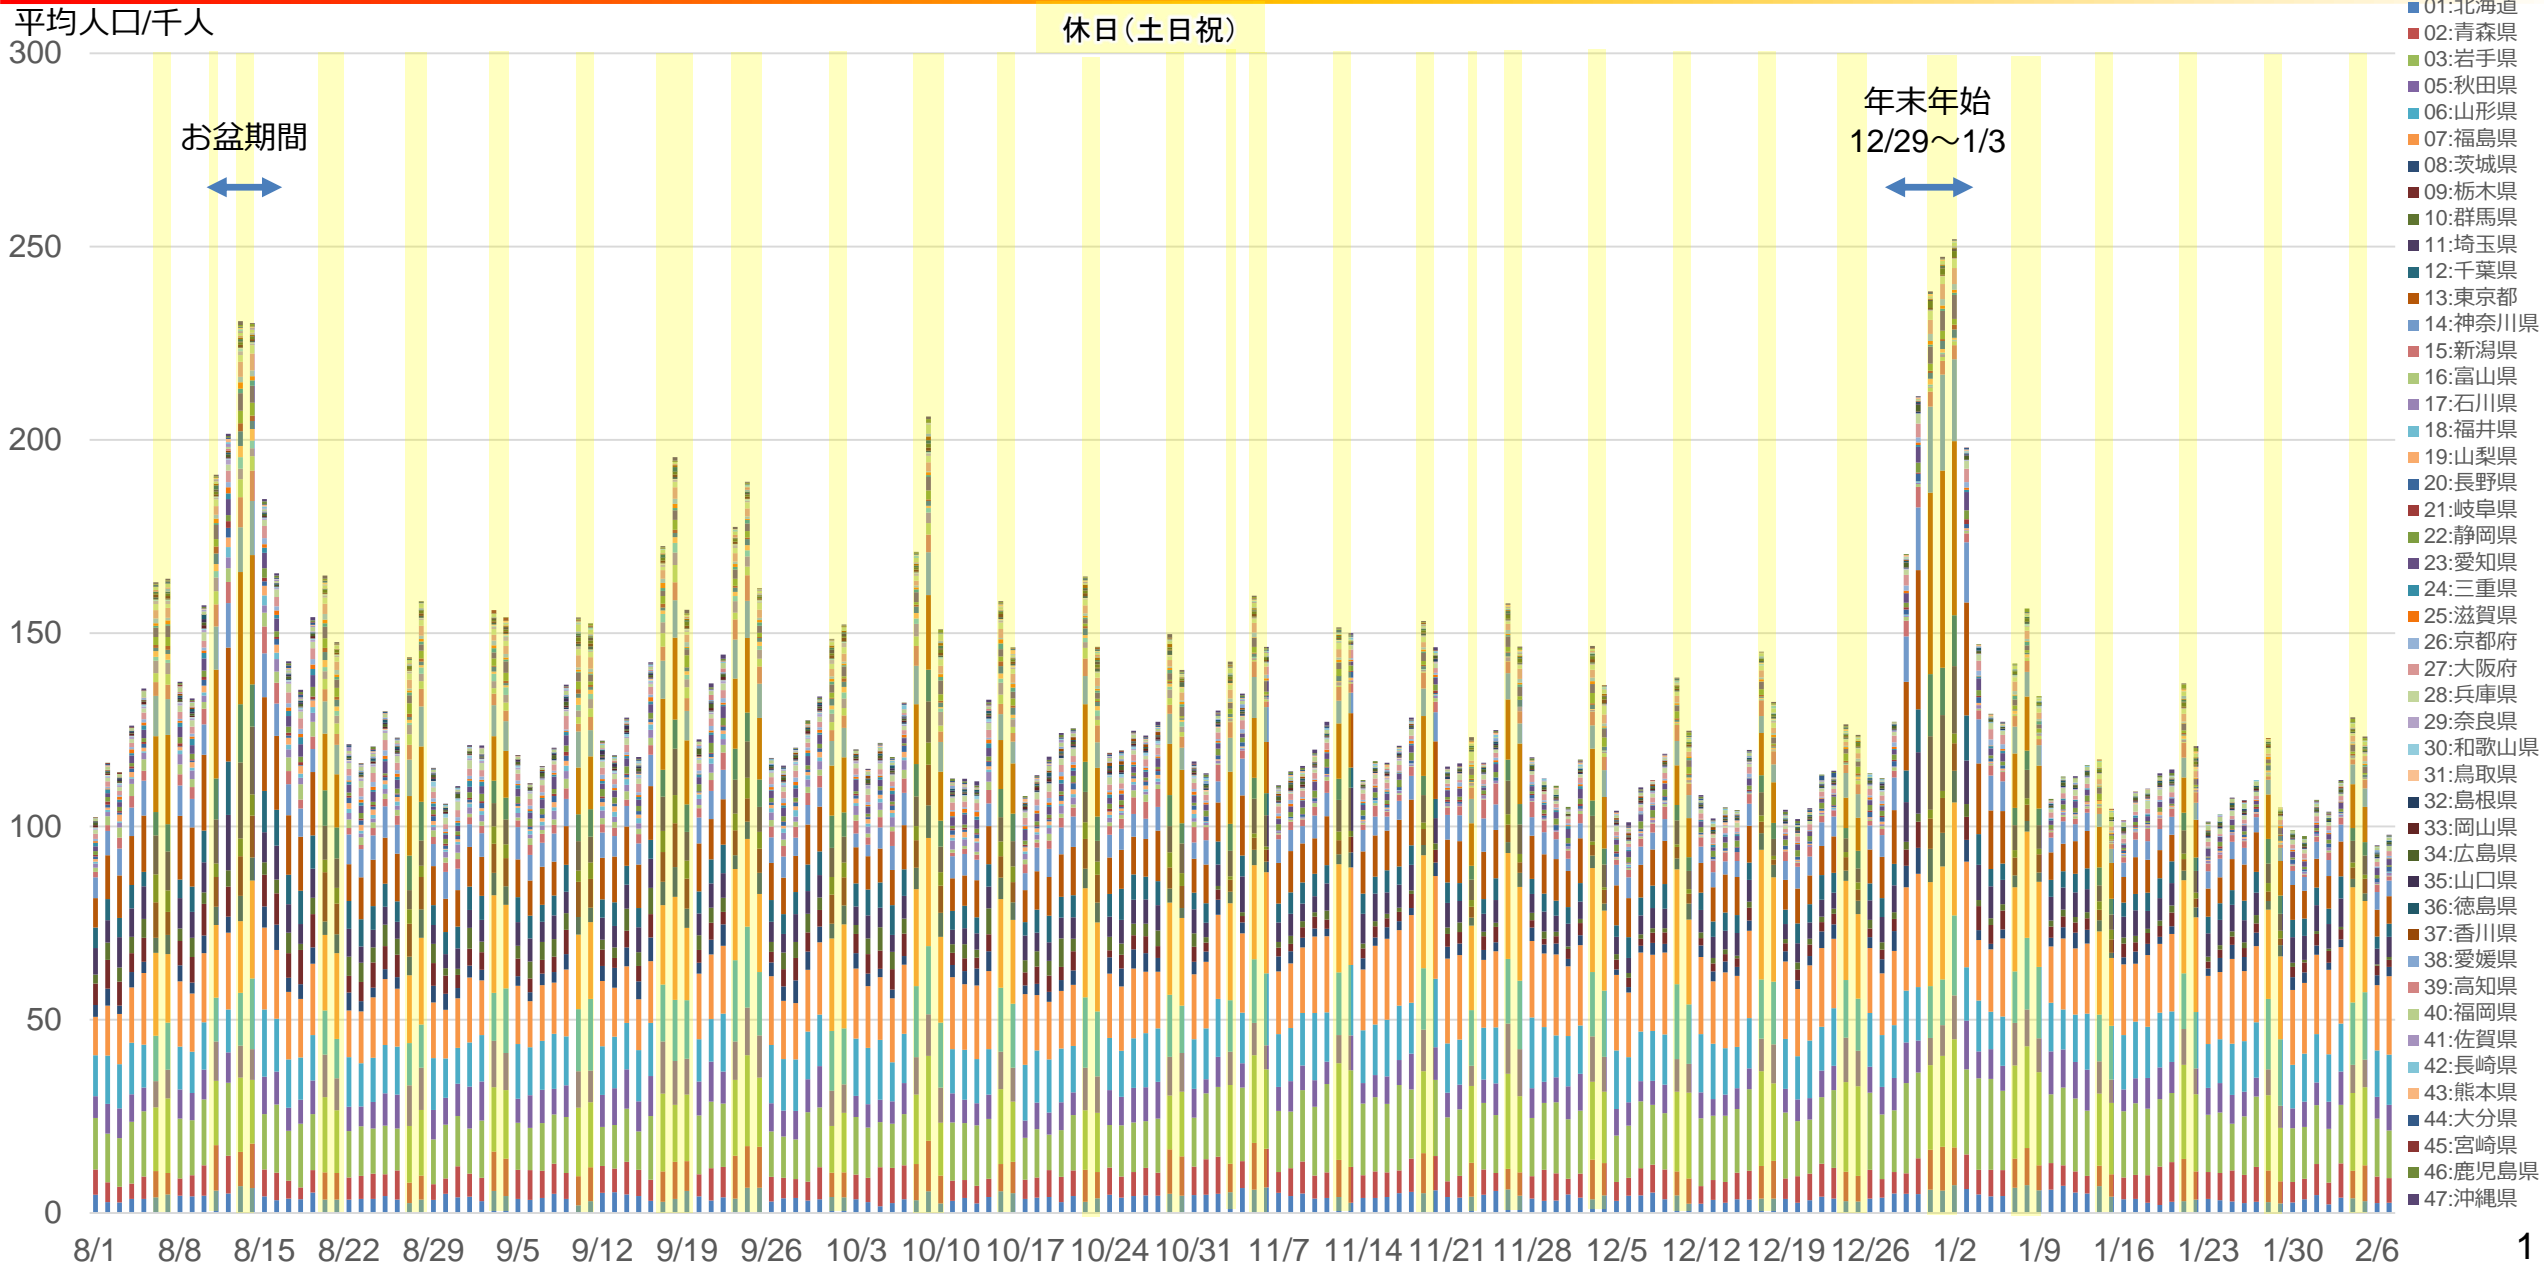

人流等の動向について

他都道府県からの来県状況（県全体）

出典: (株) Agoop

他都道府県からの来県状況（県内3地点）

出典: (株) Agoop

「国分町」 周辺夜間の人流（指数）と新型コロナ新規陽性者数比較

R3.2月～R5.2月

出典：(株) Agoop