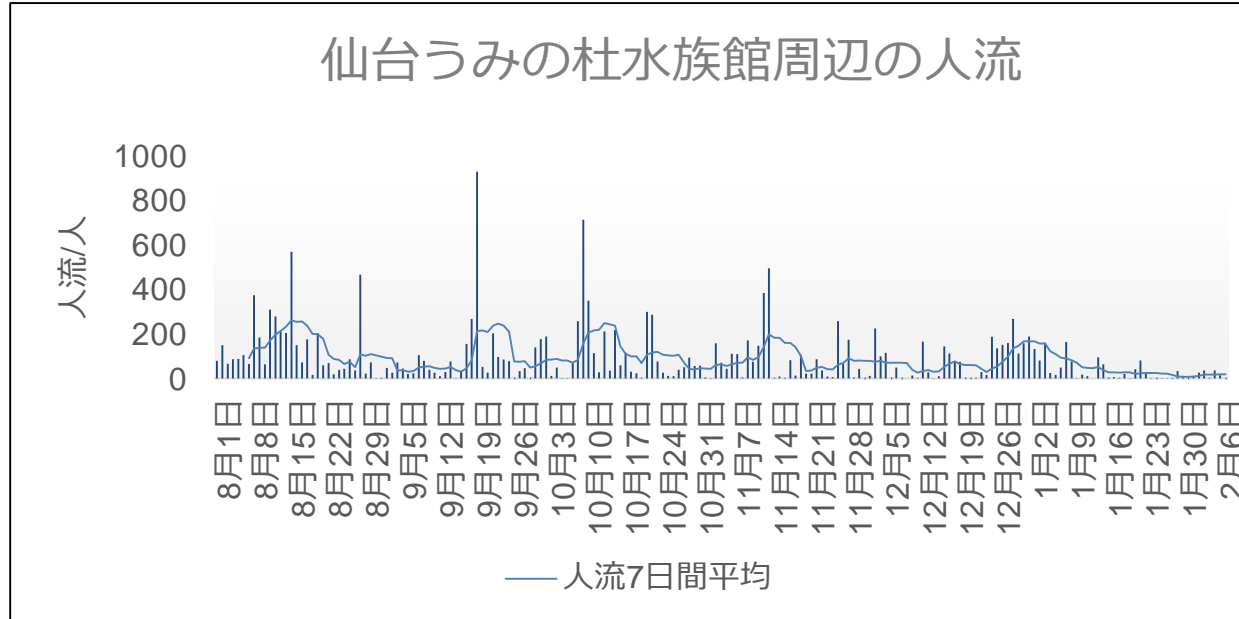

人流等の動向について

他都道府県からの来県状況（県全体）

出典: (株) Agoop

他都道府県からの来県状況（県内3地点）

出典: (株) Agoop

「国分町」 周辺夜間の人流（指数）と新型コロナ新規陽性者数比較

R3.2月～R5.2月

出典：(株) Agoop