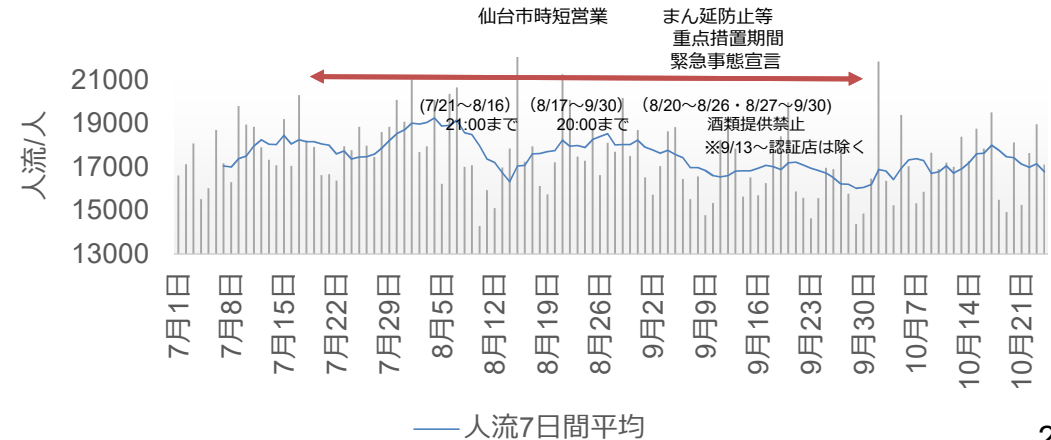

人流等の動向について

他都道府県からの来県状況（県全体）

出典: (株) Agoop

日付
2021/08/01 ~ 2021/10/24

仙台市4地点の人流（夜間）

出典：(株) Agoop

仙台駅西口（青葉区）周辺の人流

仙台駅東口（宮城野区）周辺の人流

泉中央駅（泉区）周辺の人流

長町駅（太白区）周辺の人流

「国分町」周辺夜間の人流（指数）と新型コロナ新規陽性者数比較

出典：(株) Agoop