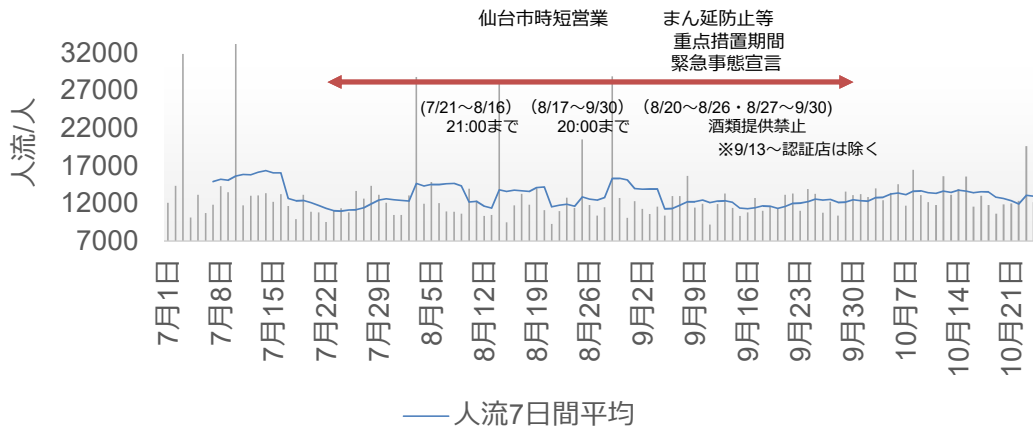

人流等の動向について

他都道府県からの来県状況（県全体）

出典: (株) Agoop

日付
2021/08/01 ~ 2021/10/24

仙台市4地点の人流（夜間）

出典：(株) Agoop

仙台駅西口（青葉区）周辺の人流

仙台駅東口（宮城野区）周辺の人流

泉中央駅（泉区）周辺の人流

長町駅（太白区）周辺の人流

「国分町」周辺夜間の人流（指数）と新型コロナ新規陽性者数比較

出典：(株) Agoop