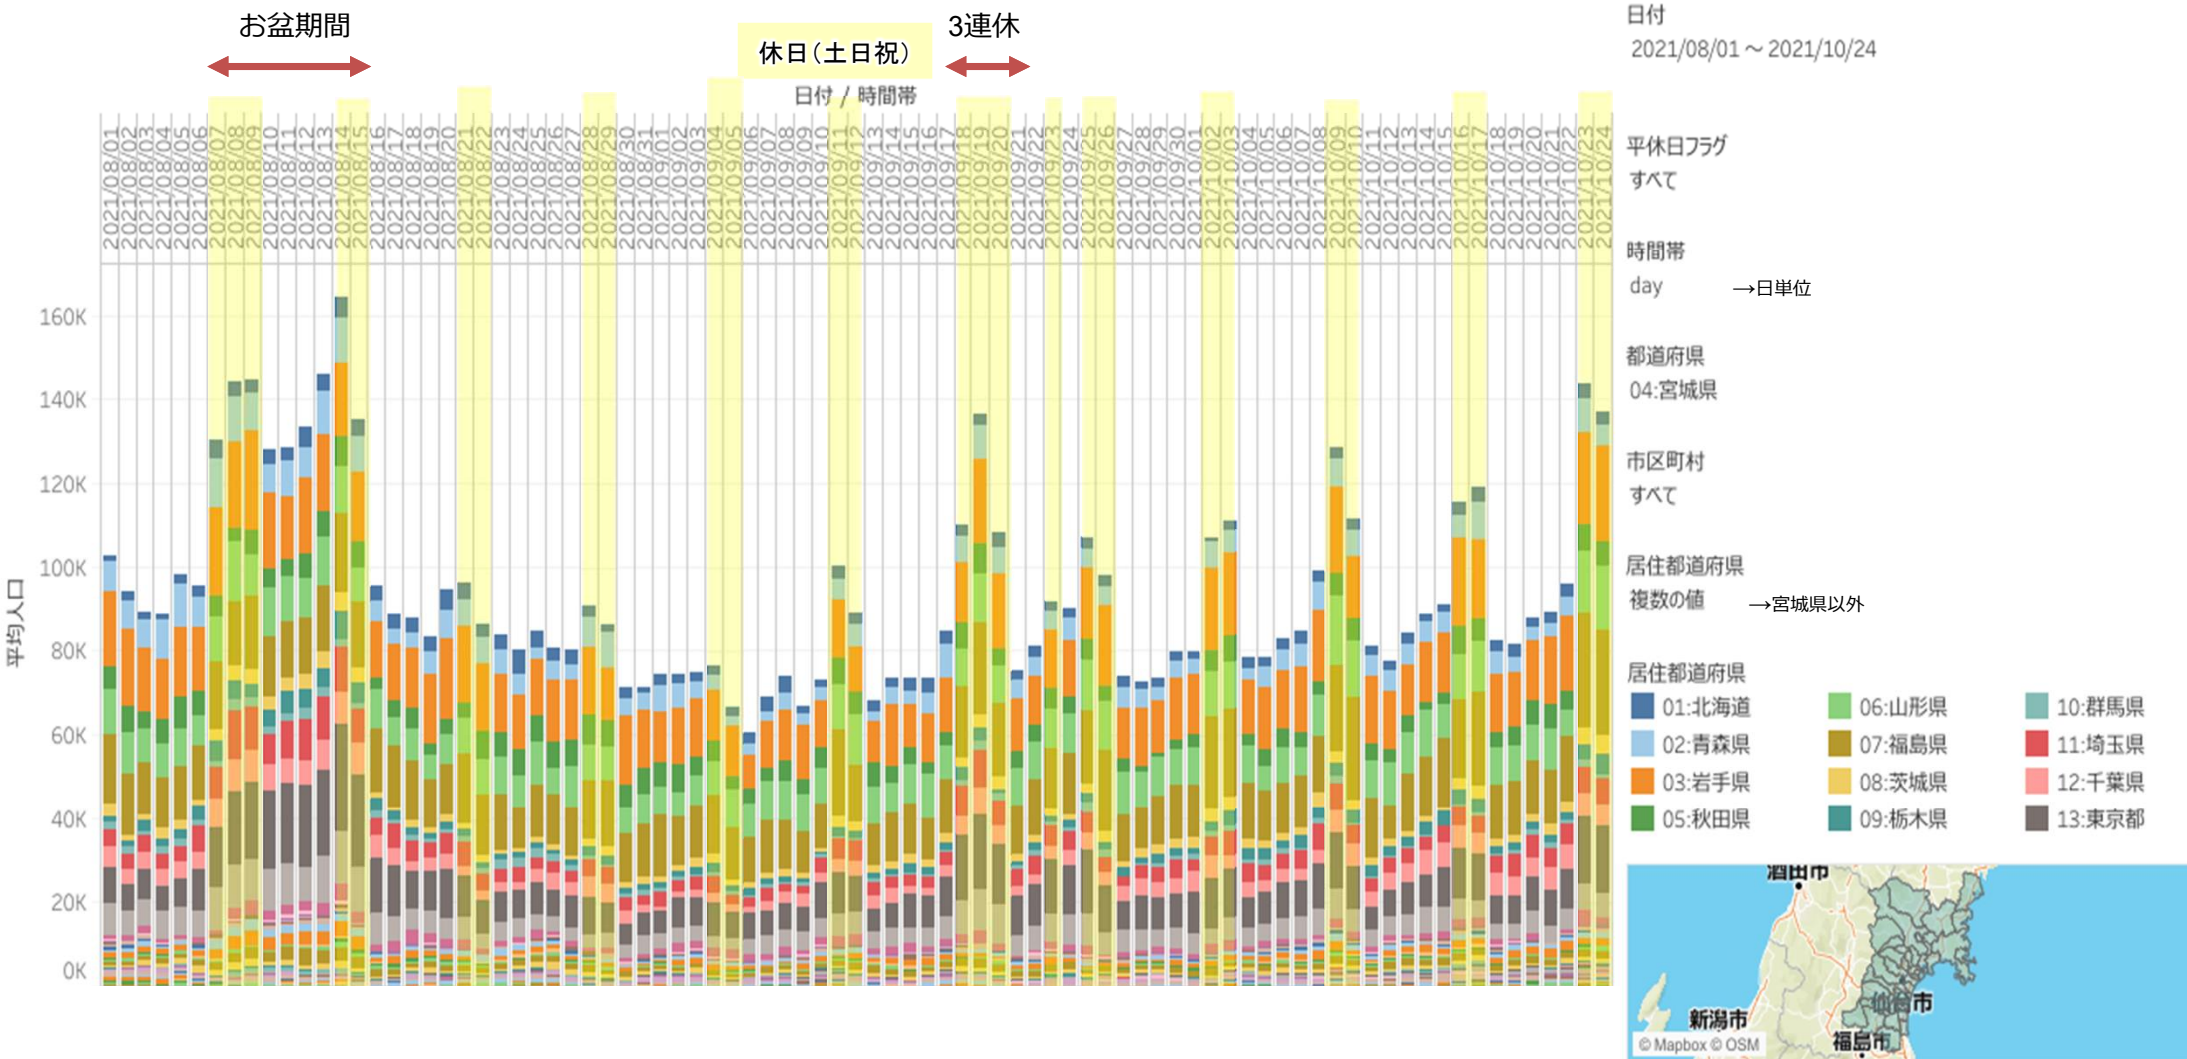

人流等の動向について

他都道府県からの来県状況（県全体）

出典: (株) Agoop

日付
2021/08/01 ~ 2021/10/24

仙台市4地点の人流（夜間）

出典：(株) Agoop

仙台駅西口（青葉区）周辺の人流

仙台駅東口（宮城野区）周辺の人流

泉中央駅（泉区）周辺の人流

長町駅（太白区）周辺の人流

「国分町」周辺夜間の人流（指数）と新型コロナ新規陽性者数比較

出典：(株) Agoop