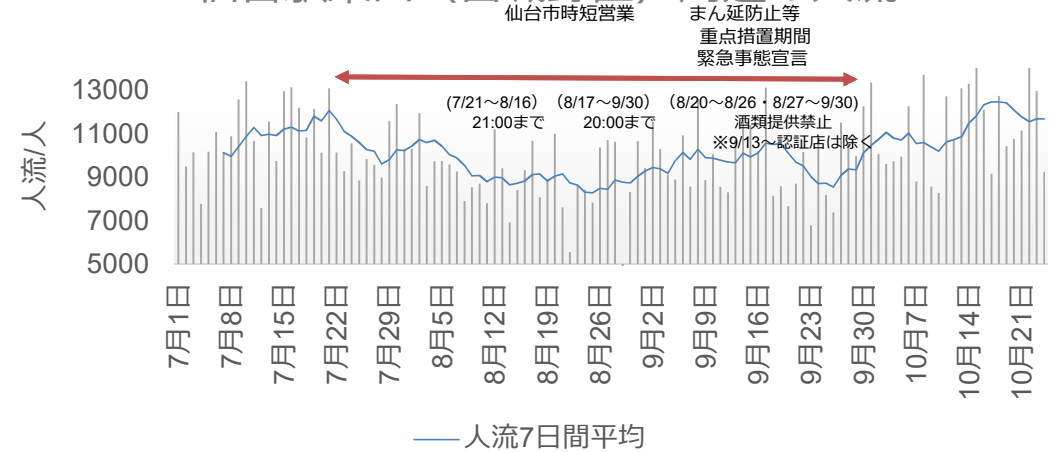

人流等の動向について

他都道府県からの来県状況（県全体）

出典: (株) Agoop

日付
2021/08/01 ~ 2021/10/24

仙台市4地点の人流（夜間）

出典：(株) Agoop

仙台駅西口（青葉区）周辺の人流

仙台駅東口（宮城野区）周辺の人流

泉中央駅（泉区）周辺の人流

長町駅（太白区）周辺の人流

「国分町」周辺夜間の人流（指数）と新型コロナ新規陽性者数比較

出典：(株) Agoop