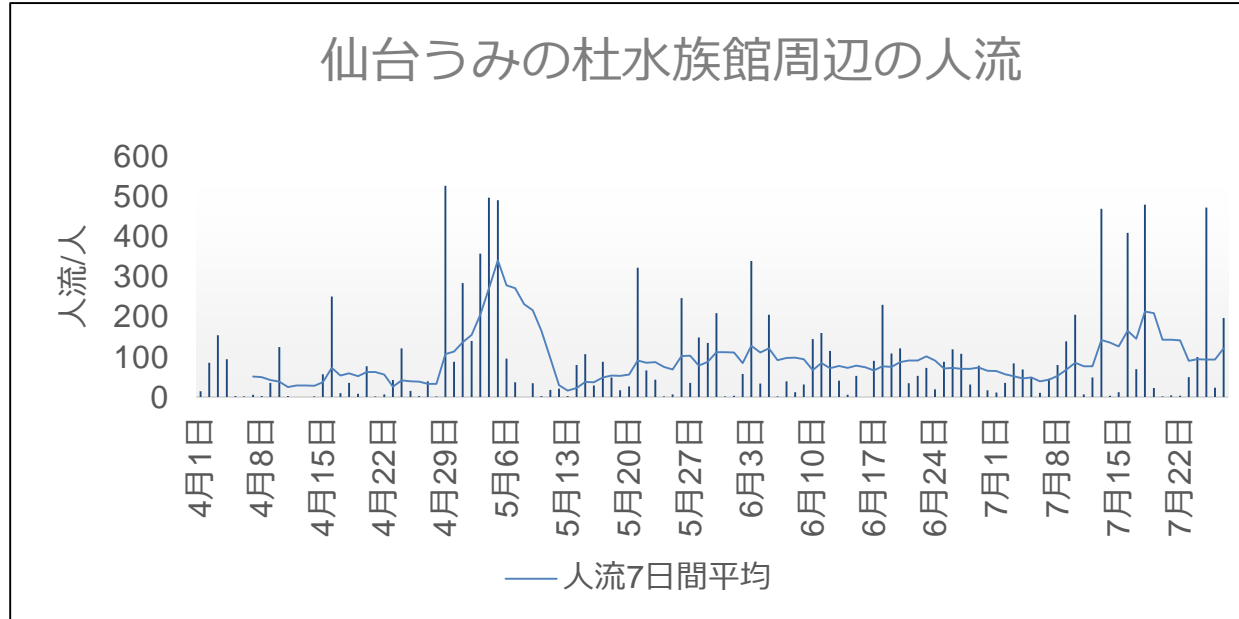

人流等の動向について

他都道府県からの来県状況（県全体）

出典: (株) Agoop

他都道府県からの来県状況（県内3地点）

出典: (株) Agoop

「国分町」周辺夜間の人流（指数）と新型コロナ新規陽性者数比較

R3.2月～R4.7月

出典: (株) Agoop