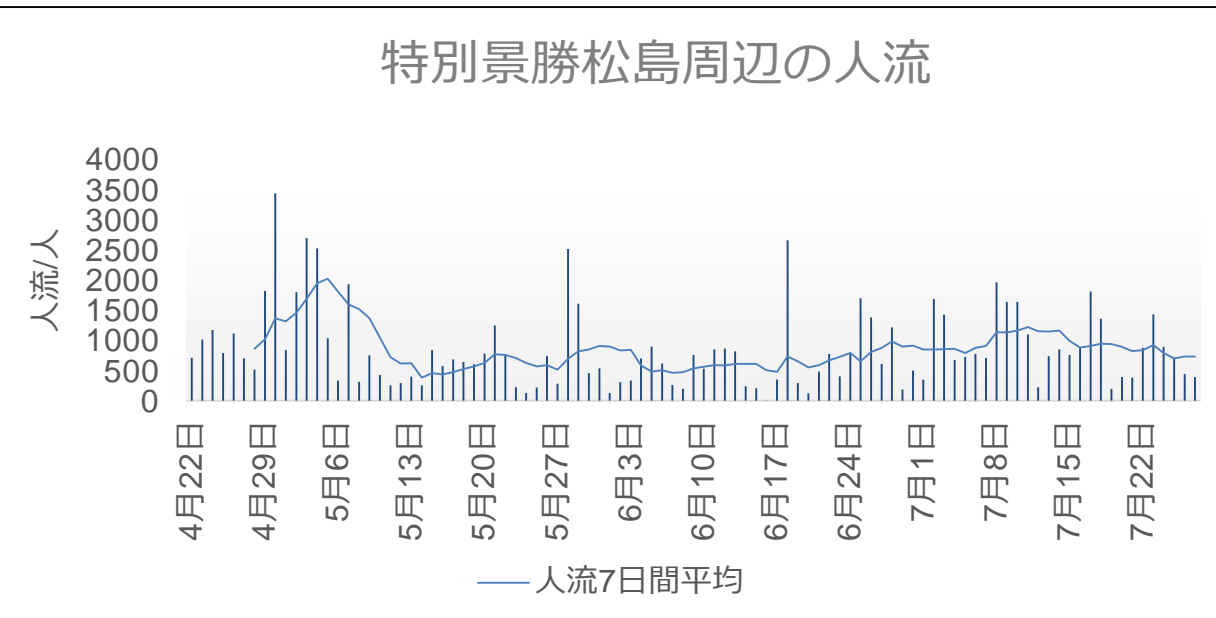

人流等の動向について

他都道府県からの来県状況（県全体）

出典: (株) Agoop

他都道府県からの来県状況（県内3地点）

出典: (株) Agoop

「国分町」周辺夜間の人流（指数）と新型コロナ新規陽性者数比較

R3.2月～R4.7月

出典: (株) Agoop