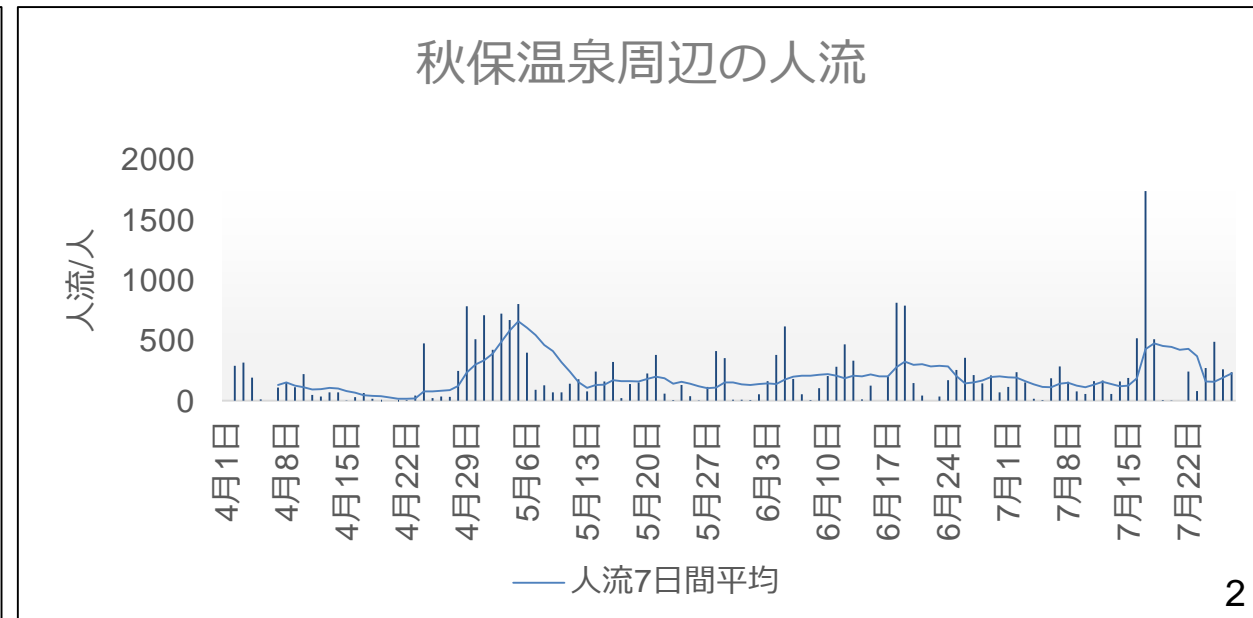

人流等の動向について

他都道府県からの来県状況（県全体）

出典: (株) Agoop

他都道府県からの来県状況（県内3地点）

出典: (株) Agoop

「国分町」周辺夜間の人流（指数）と新型コロナ新規陽性者数比較

R3.2月～R4.7月

出典: (株) Agoop