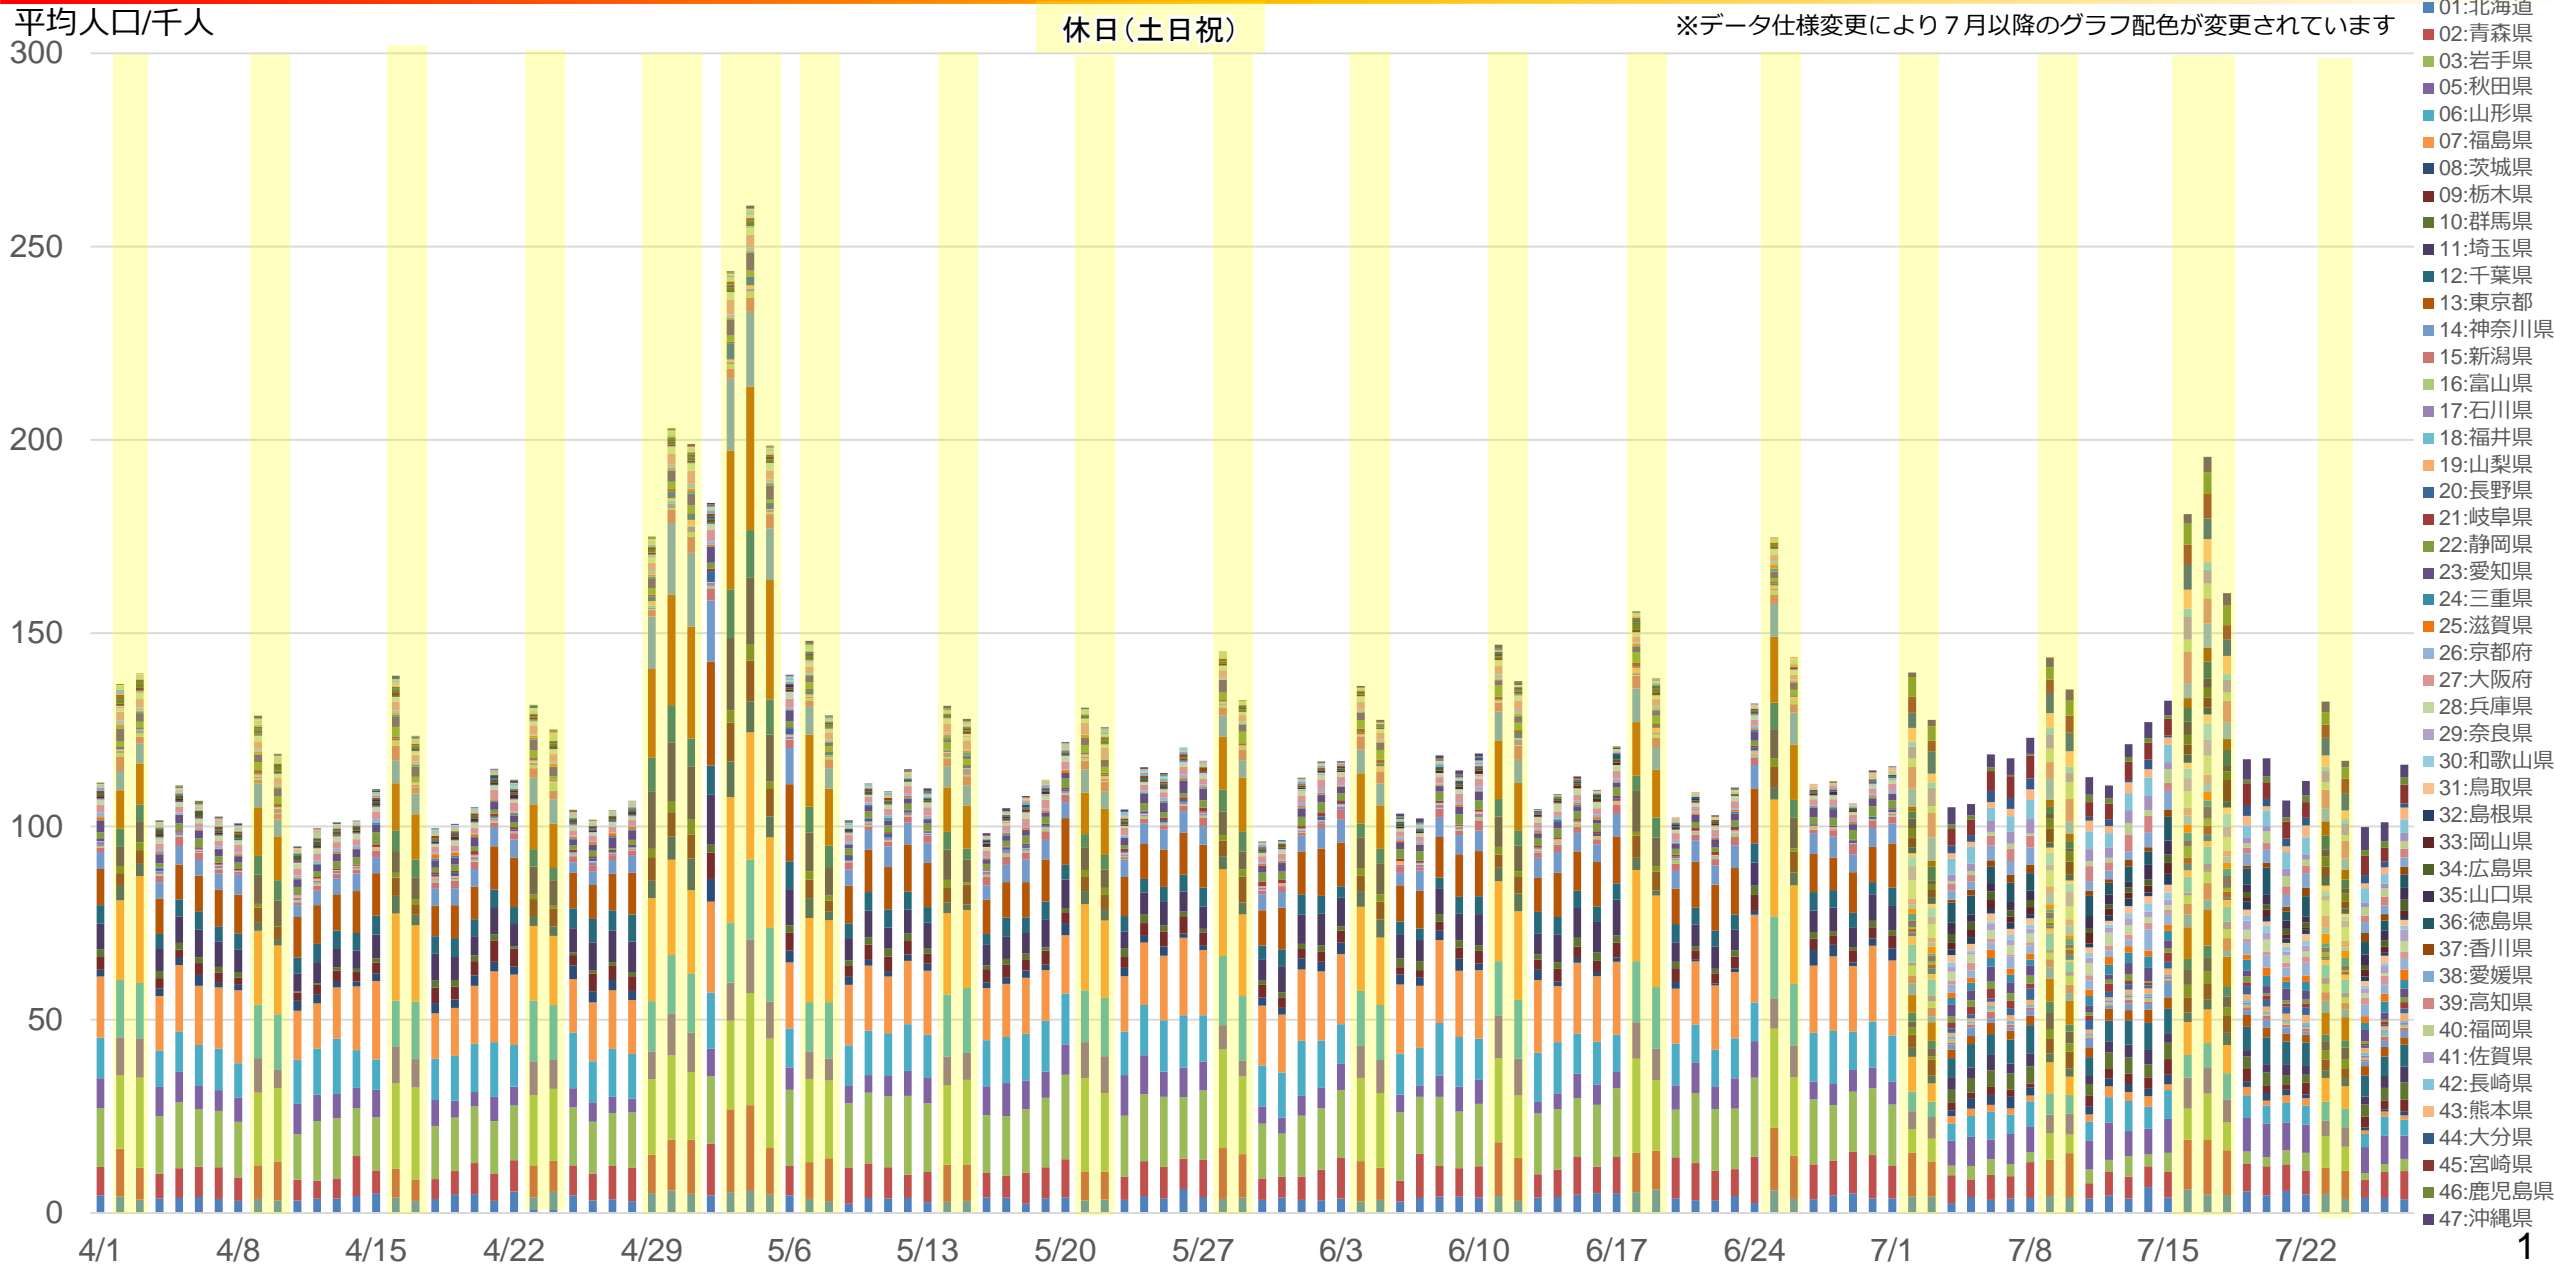

人流等の動向について

他都道府県からの来県状況（県全体）

出典: (株) Agoop

他都道府県からの来県状況（県内3地点）

出典: (株) Agoop

「国分町」周辺夜間の人流（指数）と新型コロナ新規陽性者数比較

R3.2月～R4.7月

出典: (株) Agoop