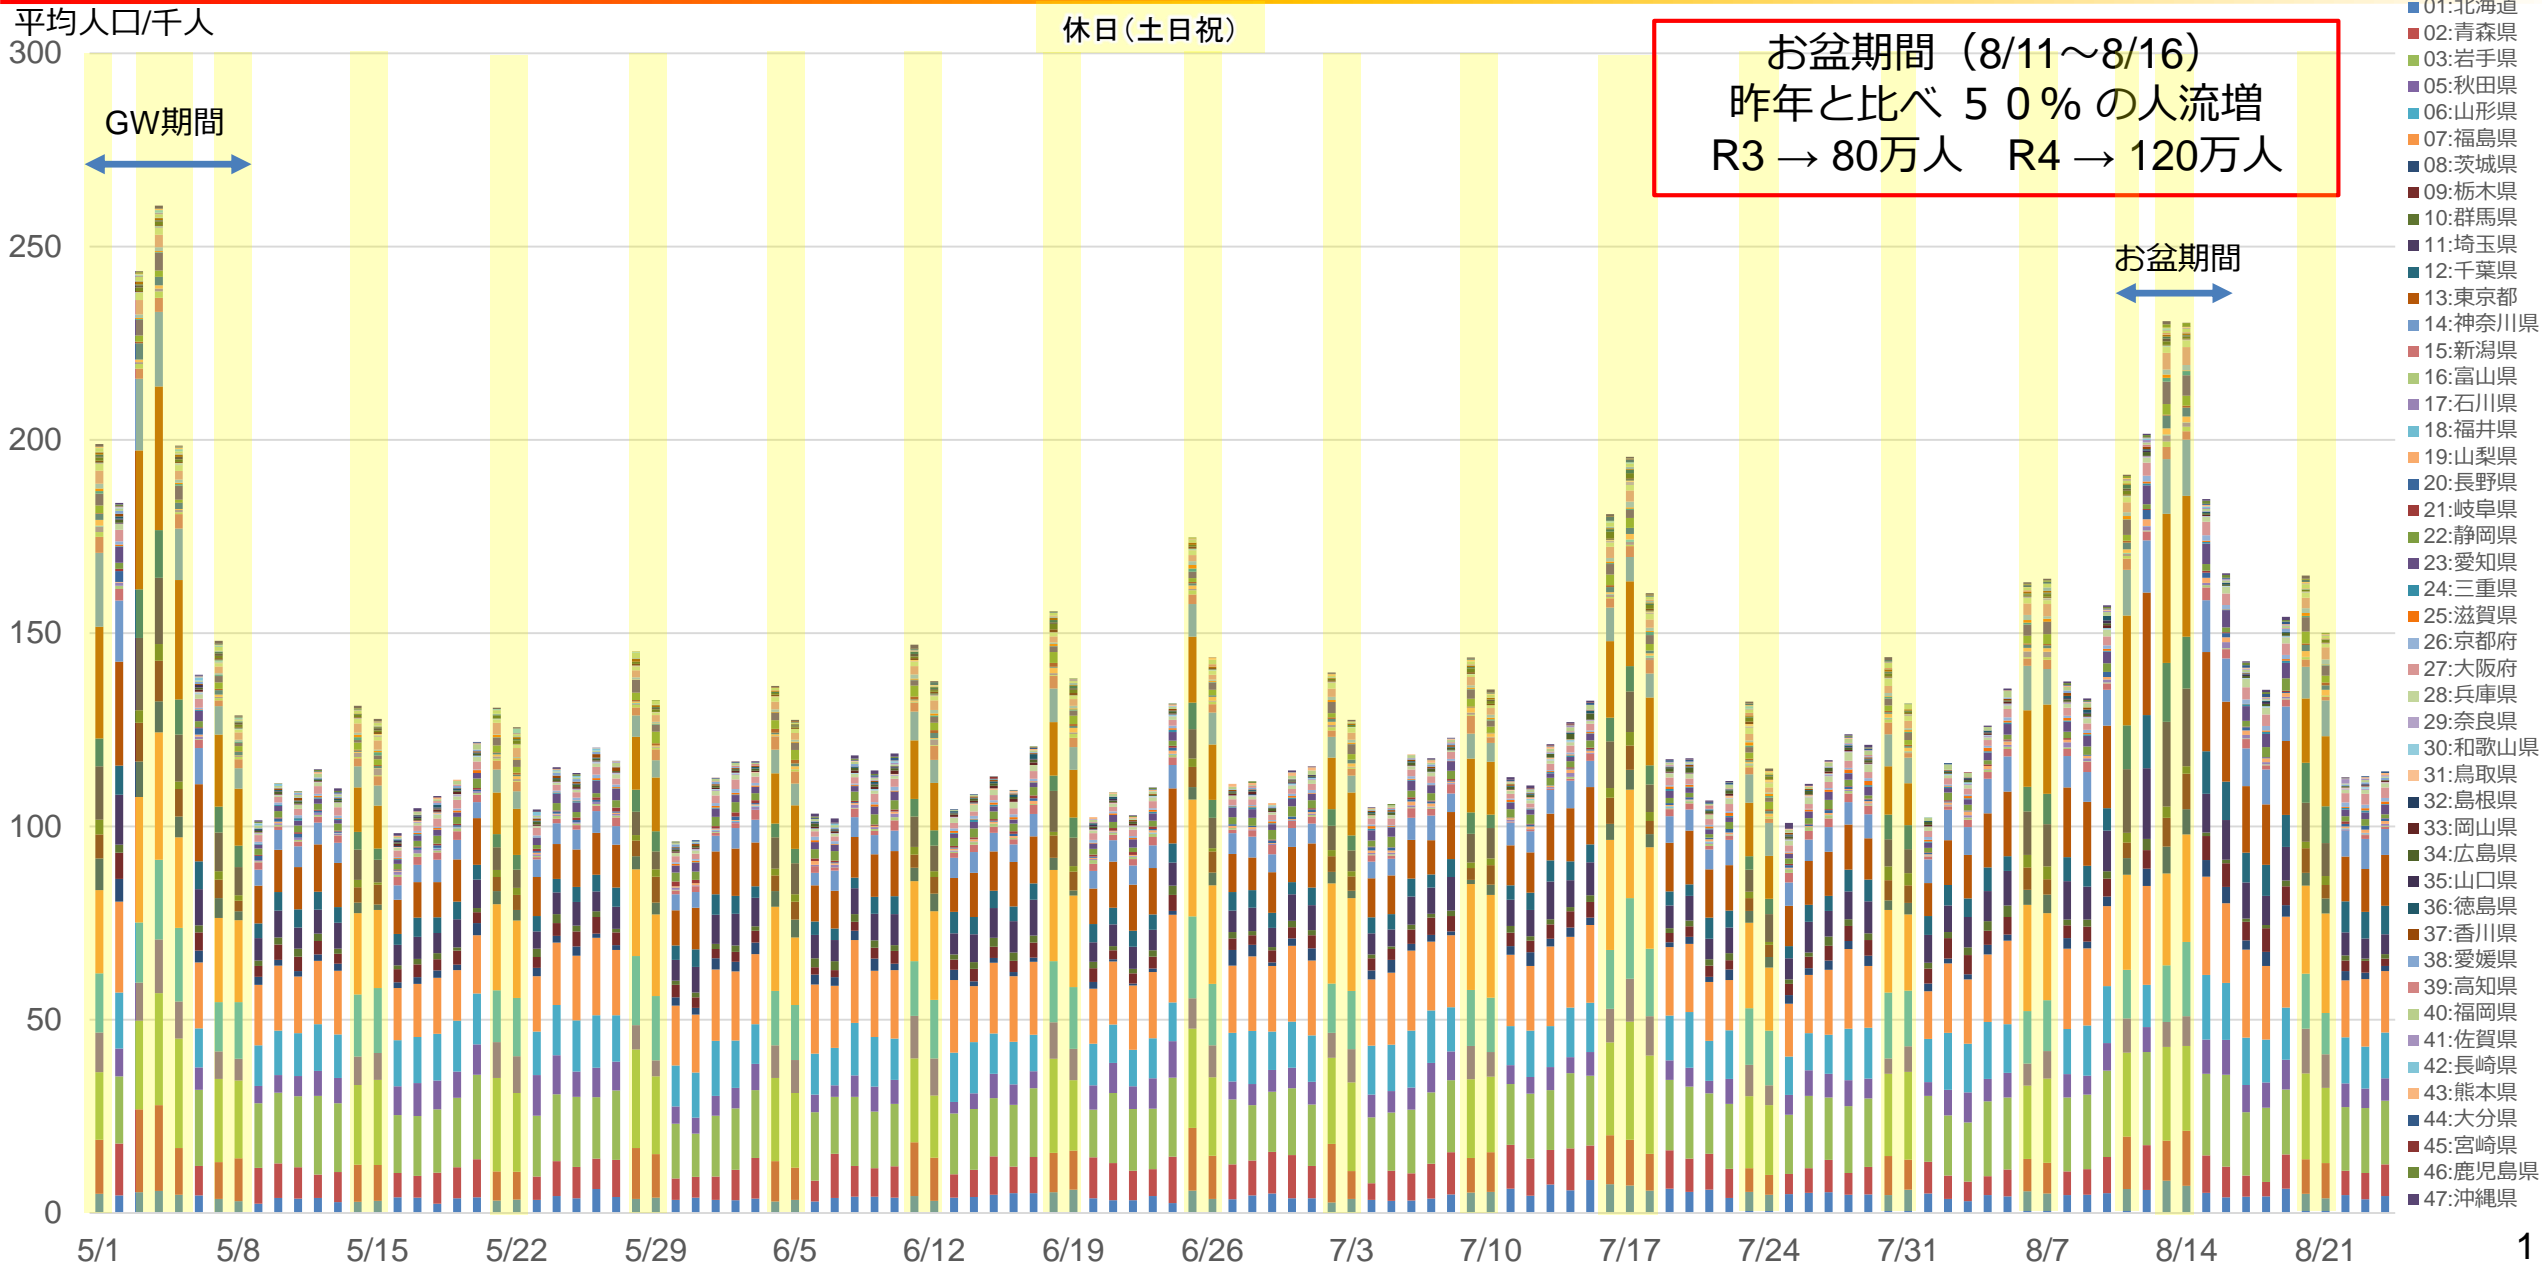

人流等の動向について

他都道府県からの来県状況（県全体）

出典: (株) Agoop

他都道府県からの来県状況（県内3地点）

出典: (株) Agoop

特別景勝松島周辺の人流

秋保温泉周辺の人流

「国分町」周辺夜間の人流（指数）と新型コロナ新規陽性者数比較

R3.2月～R4.8月

出典: (株) Agoop