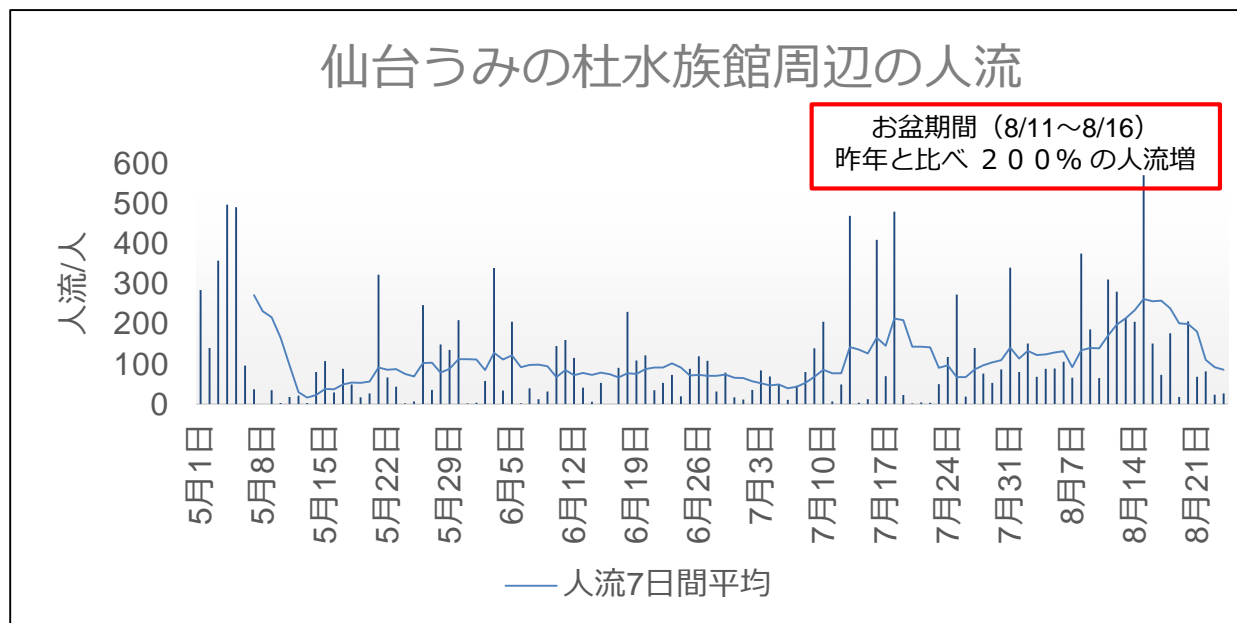

人流等の動向について

他都道府県からの来県状況（県全体）

出典: (株) Agoop

他都道府県からの来県状況（県内3地点）

出典: (株) Agoop

特別景勝松島周辺の人流

秋保温泉周辺の人流

「国分町」周辺夜間の人流（指数）と新型コロナ新規陽性者数比較

R3.2月～R4.8月

出典: (株) Agoop