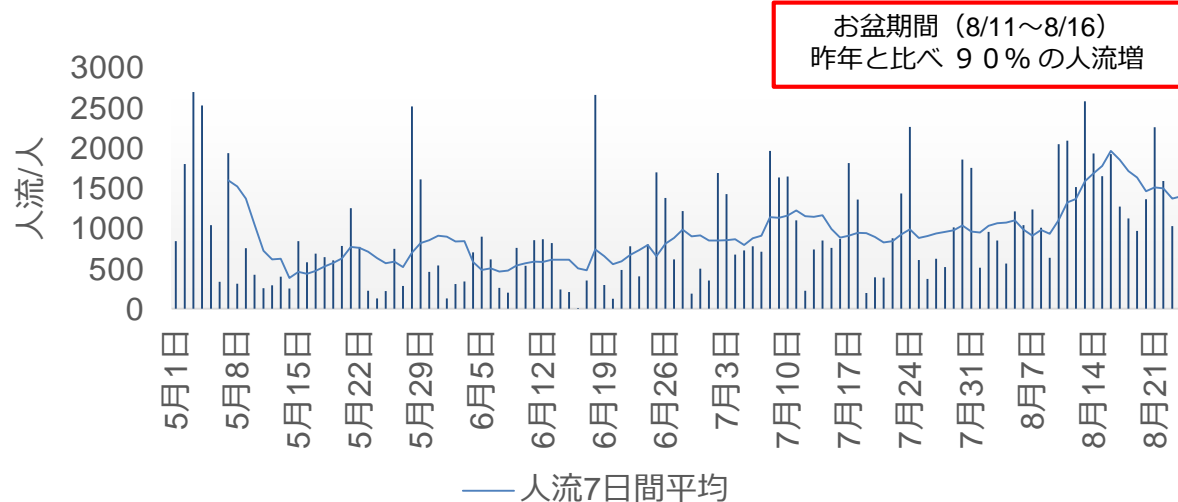

人流等の動向について

他都道府県からの来県状況（県全体）

出典: (株) Agoop

他都道府県からの来県状況（県内3地点）

出典: (株) Agoop

特別景勝松島周辺の人流

秋保温泉周辺の人流

「国分町」周辺夜間の人流（指数）と新型コロナ新規陽性者数比較

R3.2月～R4.8月

出典: (株) Agoop