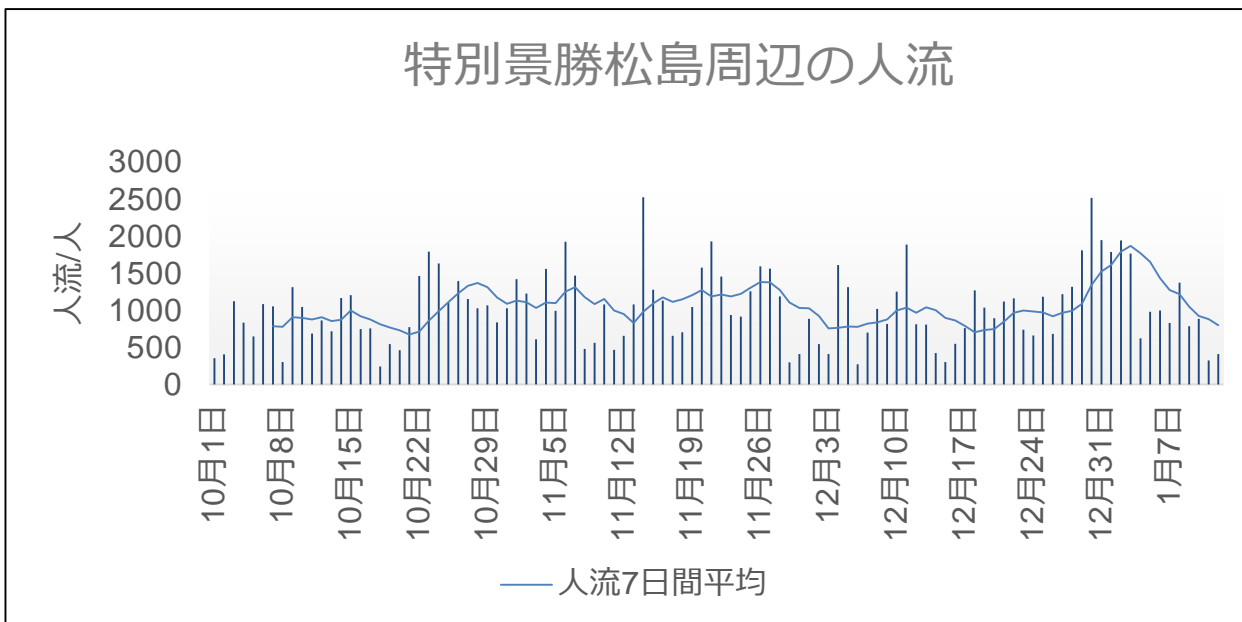

人流等の動向について

他都道府県からの来県状況（県全体）

年末年始期間 (12/29~1/3)
三連休 (成人式) (1/8~1/10)

出典: (株) Agoop

平均人口/千人

休日(土日祝)

- 01:北海道
- 02:青森県
- 03:岩手県
- 04:秋田県
- 05:山形県
- 06:福島県
- 07:茨城県
- 08:栃木県
- 09:群馬県
- 10:埼玉県
- 11:千葉県
- 12:東京都
- 13:神奈川県
- 14:新潟県
- 15:富山県
- 16:石川県
- 17:福井県
- 18:山梨県
- 19:長野県
- 20:岐阜県
- 21:静岡県
- 22:愛知県
- 23:三重県
- 24:滋賀県
- 25:京都府
- 26:大阪府
- 27:兵庫県
- 28:奈良県
- 29:和歌山県
- 30:鳥取県
- 31:島根県
- 32:岡山県
- 33:広島県
- 34:山口県
- 35:徳島県
- 36:香川県
- 37:愛媛県
- 38:高知県
- 39:福岡県
- 40:佐賀県
- 41:長崎県
- 42:熊本県
- 43:大分県
- 44:宮崎県
- 45:鹿児島県
- 46:沖縄県

他都道府県からの来県状況（県内3地点）

出典: (株) Agoop

「国分町」周辺夜間の人流（指数）と新型コロナ新規陽性者数比較

出典：(株) Agoop