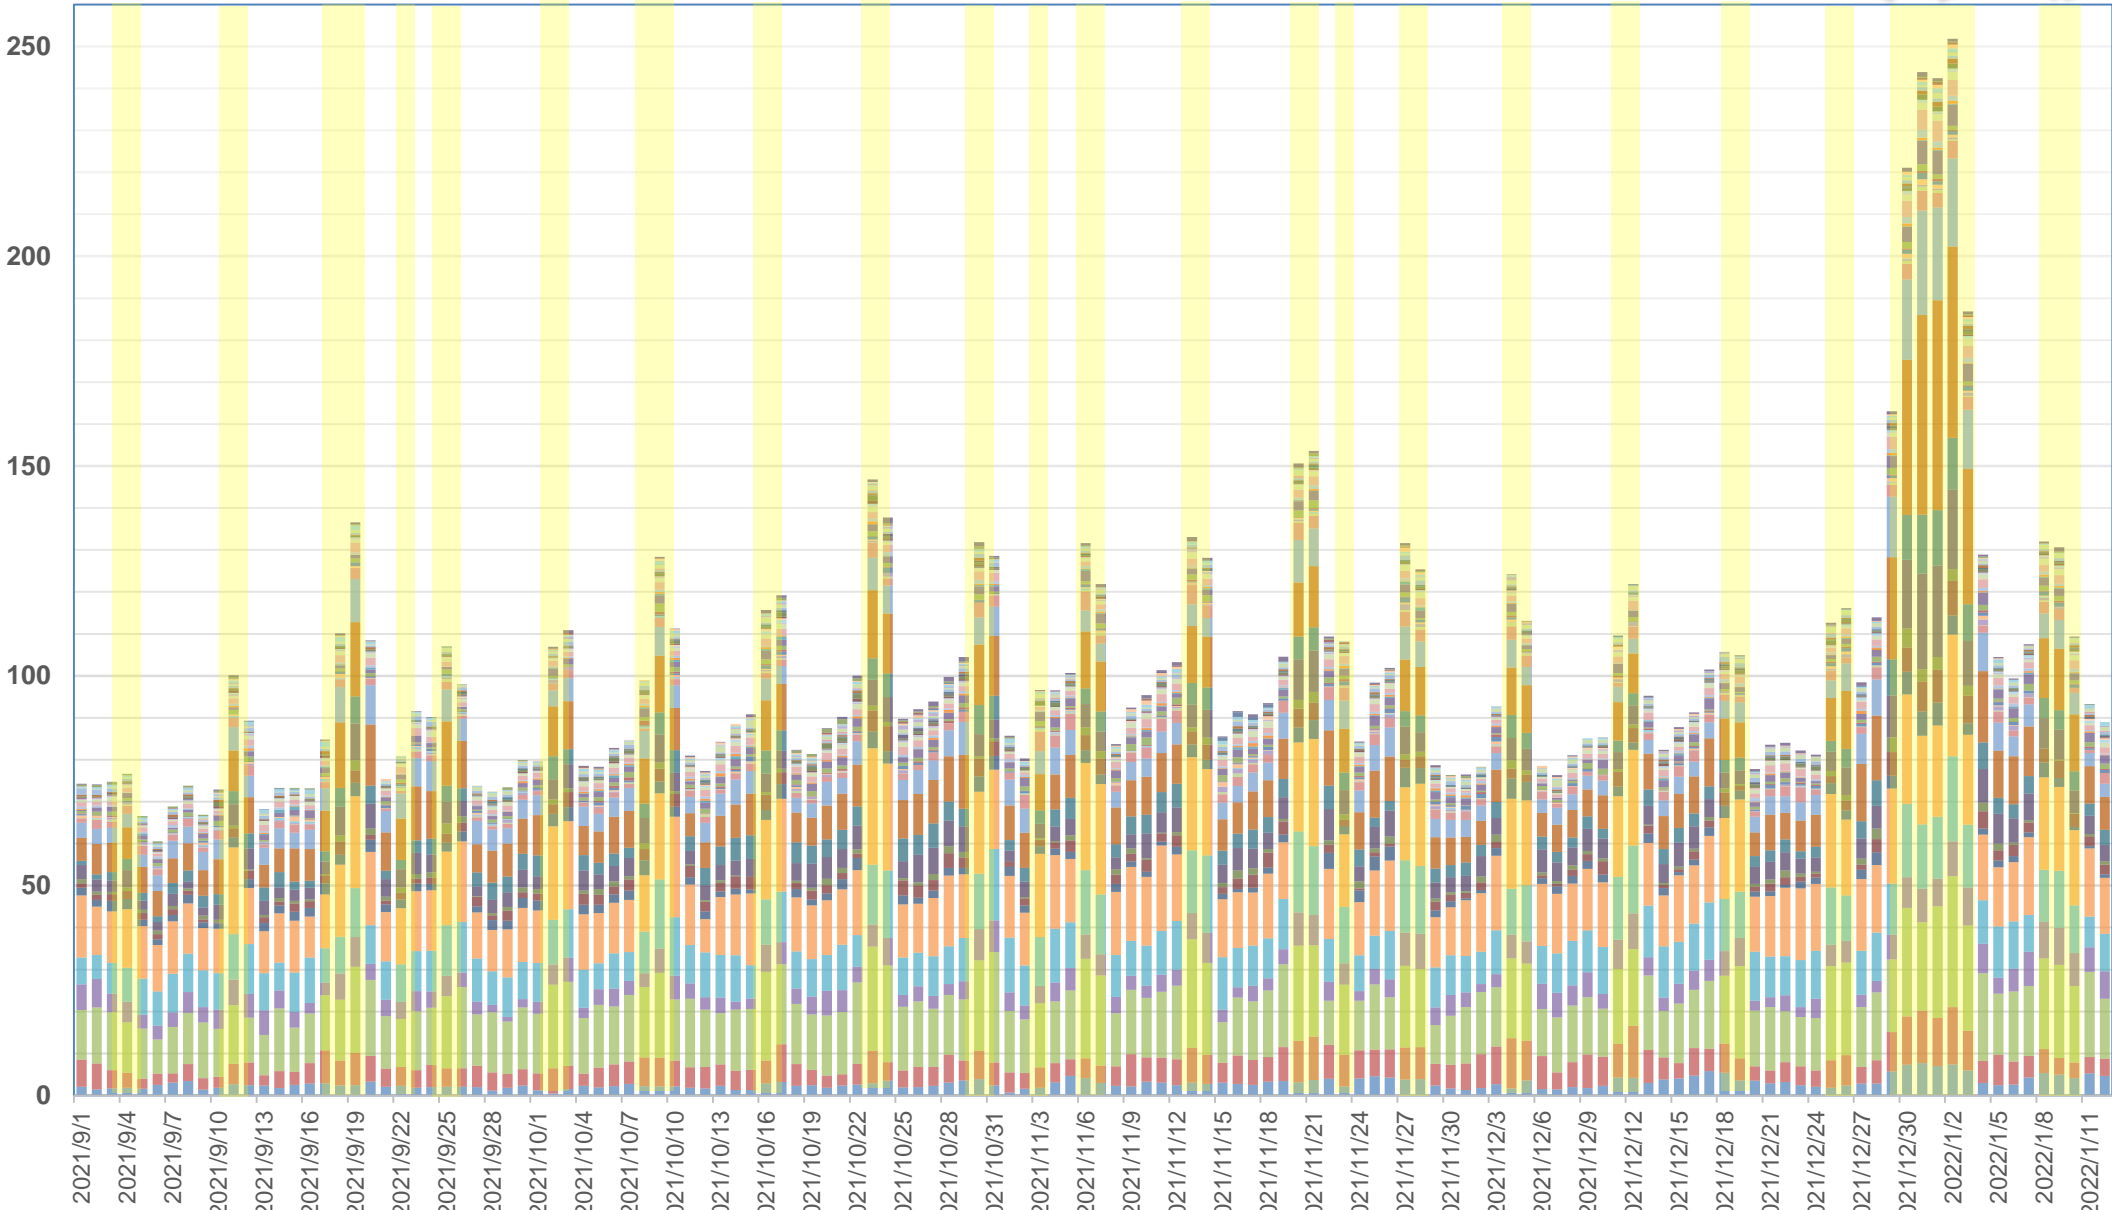

人流等の動向について

他都道府県からの来県状況（県全体）

年末年始期間 (12/29~1/3)
三連休 (成人式) (1/8~1/10)

出典: (株) Agoop

平均人口/千人

休日(土日祝)

- 01:北海道
- 02:青森県
- 03:岩手県
- 04:秋田県
- 05:山形県
- 06:福島県
- 07:茨城県
- 08:栃木県
- 09:群馬県
- 10:埼玉県
- 11:千葉県
- 12:東京都
- 13:神奈川県
- 14:新潟県
- 15:富山県
- 16:石川県
- 17:福井県
- 18:山梨県
- 19:長野県
- 20:岐阜県
- 21:静岡県
- 22:愛知県
- 23:三重県
- 24:滋賀県
- 25:京都府
- 26:大阪府
- 27:兵庫県
- 28:奈良県
- 29:和歌山県
- 30:鳥取県
- 31:島根県
- 32:岡山県
- 33:広島県
- 34:山口県
- 35:徳島県
- 36:香川県
- 37:愛媛県
- 38:高知県
- 39:福岡県
- 40:佐賀県
- 41:長崎県
- 42:熊本県
- 43:大分県
- 44:宮崎県
- 45:鹿児島県
- 46:沖縄県

他都道府県からの来県状況（県内3地点）

出典: (株) Agoop

「国分町」周辺夜間の人流（指数）と新型コロナ新規陽性者数比較

出典：(株) Agoop