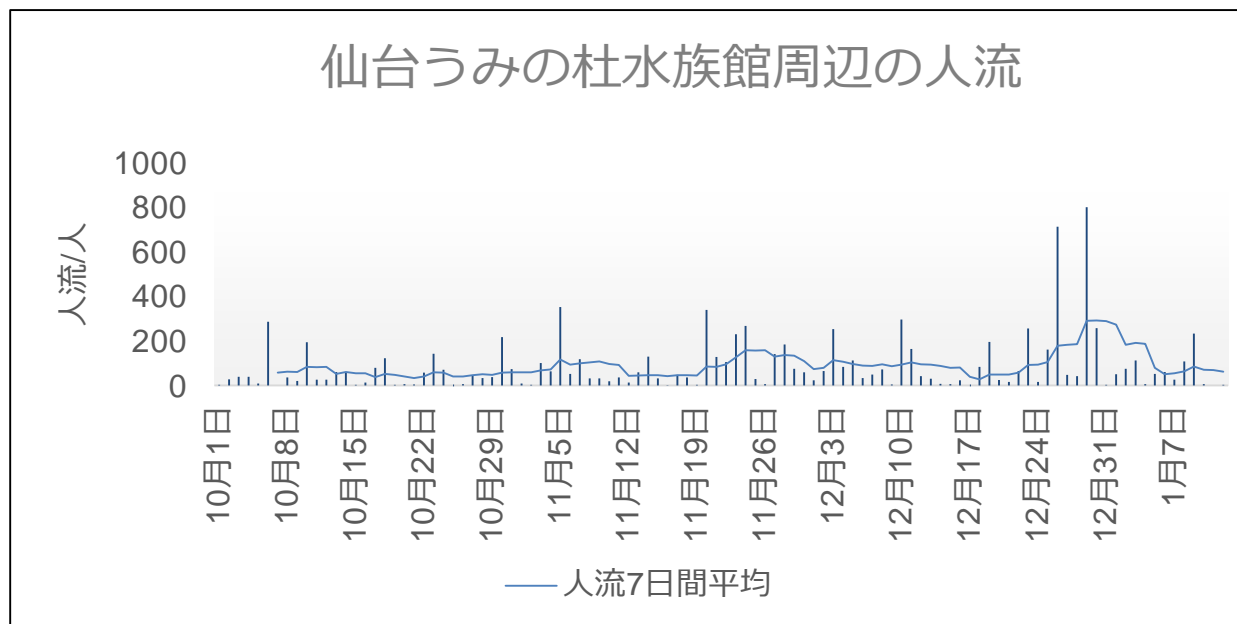

人流等の動向について

他都道府県からの来県状況（県全体）

年末年始期間 (12/29~1/3)
三連休 (成人式) (1/8~1/10)

出典: (株) Agoop

平均人口/千人

休日(土日祝)

- 01:北海道
- 02:青森県
- 03:岩手県
- 04:秋田県
- 05:山形県
- 06:福島県
- 07:茨城県
- 08:栃木県
- 09:群馬県
- 10:埼玉県
- 11:千葉県
- 12:東京都
- 13:神奈川県
- 14:新潟県
- 15:富山県
- 16:石川県
- 17:福井県
- 18:山梨県
- 19:長野県
- 20:岐阜県
- 21:静岡県
- 22:愛知県
- 23:三重県
- 24:滋賀県
- 25:京都府
- 26:大阪府
- 27:兵庫県
- 28:奈良県
- 29:和歌山県
- 30:鳥取県
- 31:島根県
- 32:岡山県
- 33:広島県
- 34:山口県
- 35:徳島県
- 36:香川県
- 37:愛媛県
- 38:高知県
- 39:福岡県
- 40:佐賀県
- 41:長崎県
- 42:熊本県
- 43:大分県
- 44:宮崎県
- 45:鹿児島県
- 46:沖縄県

他都道府県からの来県状況（県内3地点）

出典: (株) Agoop

「国分町」周辺夜間の人流（指数）と新型コロナ新規陽性者数比較

出典：(株) Agoop