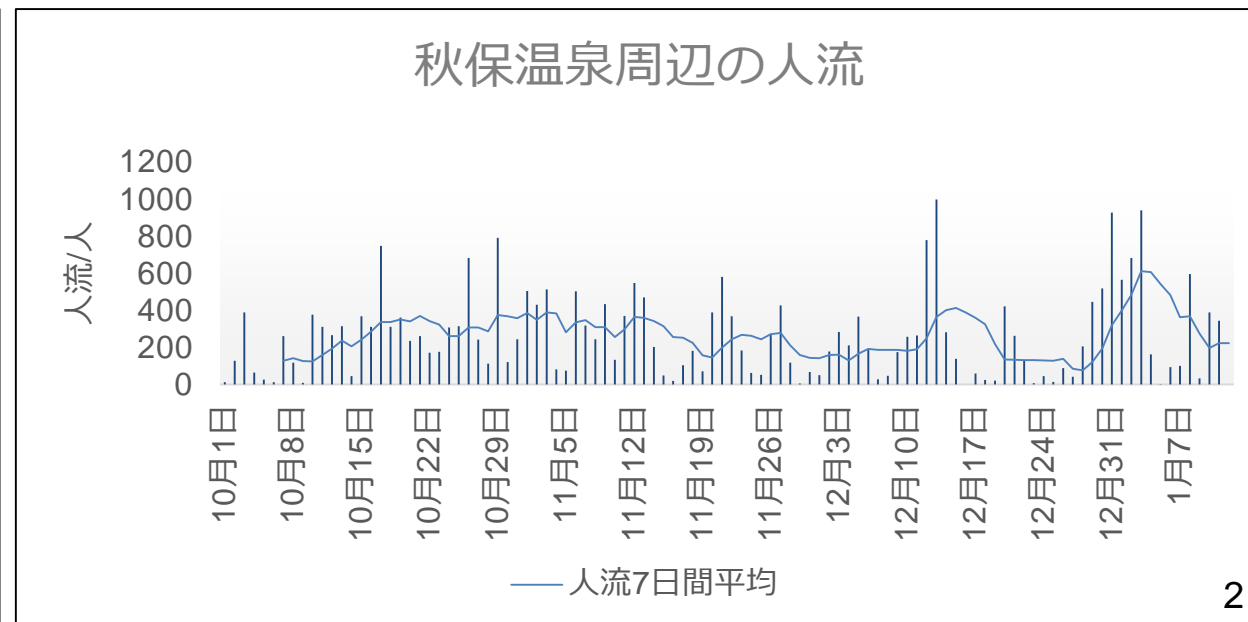

人流等の動向について

他都道府県からの来県状況（県全体）

年末年始期間 (12/29~1/3)
三連休 (成人式) (1/8~1/10)

出典: (株) Agoop

平均人口/千人

休日(土日祝)

- 01:北海道
- 02:青森県
- 03:岩手県
- 04:秋田県
- 05:山形県
- 06:福島県
- 07:茨城県
- 08:栃木県
- 09:群馬県
- 10:埼玉県
- 11:千葉県
- 12:東京都
- 13:神奈川県
- 14:新潟県
- 15:富山県
- 16:石川県
- 17:福井県
- 18:山梨県
- 19:長野県
- 20:岐阜県
- 21:静岡県
- 22:愛知県
- 23:三重県
- 24:滋賀県
- 25:京都府
- 26:大阪府
- 27:兵庫県
- 28:奈良県
- 29:和歌山県
- 30:鳥取県
- 31:島根県
- 32:岡山県
- 33:広島県
- 34:山口県
- 35:徳島県
- 36:香川県
- 37:愛媛県
- 38:高知県
- 39:福岡県
- 40:佐賀県
- 41:長崎県
- 42:熊本県
- 43:大分県
- 44:宮崎県
- 45:鹿児島県
- 46:沖縄県

他都道府県からの来県状況（県内3地点）

出典: (株) Agoop

「国分町」周辺夜間の人流（指数）と新型コロナ新規陽性者数比較

出典：(株) Agoop