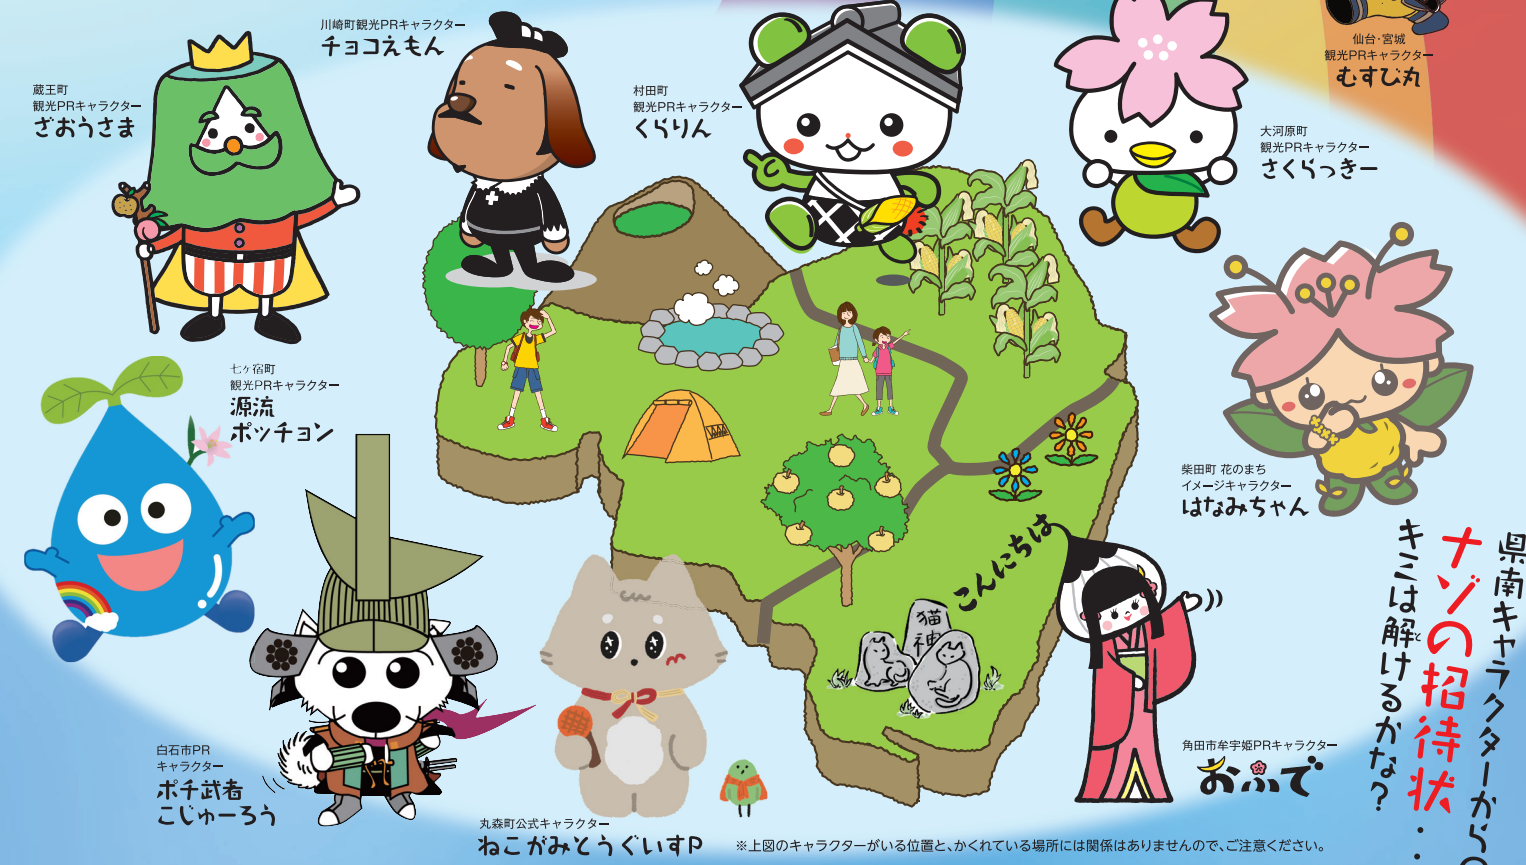

たて3つのスタンプとキーワードがそろったら1エリアクリア!

3エリアクリアの方は、ご希望のコースに✓をつけてください。  キャラクターコース  温泉コース  県南満喫コース

お名前(ふりがな) \_\_\_\_\_ 性別 男・女 年齢 歳 電話番号 \_\_\_\_\_ ご感想 \_\_\_\_\_

ご住所 〒( ) \_\_\_\_\_

E-mail \_\_\_\_\_

この企画を何で知りましたか?  ポスター  リーフレット  インターネット  その他( )  
 また参加したいですか?  参加したい  参加したくない  
 リーフレット入手場所( ) \_\_\_\_\_  
 足を運んだ施設数( ) \_\_\_\_\_ 特に良かった施設( ) \_\_\_\_\_

# と ナゾ解き はっけん 発見 ゲーム

## ご当地キャラクターを

今年も夏季開催!  
招待状(リーフレット)に書かれたナゾを解いて、みやぎ県南エリアのどこかに隠れているキャラクターたちを見つけ出す周遊型謎解きゲームだよ。

実施期間 **2026年7月1日(水) → 9月30日(水)** 開催場所 宮城県南  
蔵王山麓エリア(蔵王町・七ヶ宿町・白石市) 歴史街道エリア(川崎町・村田町・大河原町) 阿武隈川エリア(柴田町・角田市・丸森町)

- 参加方法**
- 1 挑戦するエリアを決めよう!**  
キャラクターは3つのエリアに分かれています。
  - 2 招待状のナゾをとこう!**  
招待状のナゾをとくと、キャラクターのいる場所がわかるよ。  
ヒント提供店: ナゾが難しいときは、ヒント提供店に行つてヒントを見てね。
  - 3 キャラクターに会いに行こう!**  
キャラクターはその場所のどこかにいるよ。(このパンフレットの裏面にある、チケット(応募用紙)を忘れずに持って行こうね)
  - 4 キーワードとスタンプ、ゲット!**  
応募用紙にキャラクターがもっているキーワードを記入して、その場所にあるスタンプを押しつけてね。エリア内3か所のキーワードとスタンプをゲットすると、そのエリアは見事クリア!
  - 5 応募しよう!**  
1エリア以上クリアして応募すると、抽選でごほうびがもらえるよ。  
※応募の条件など詳しくは裏面をご覧ください。