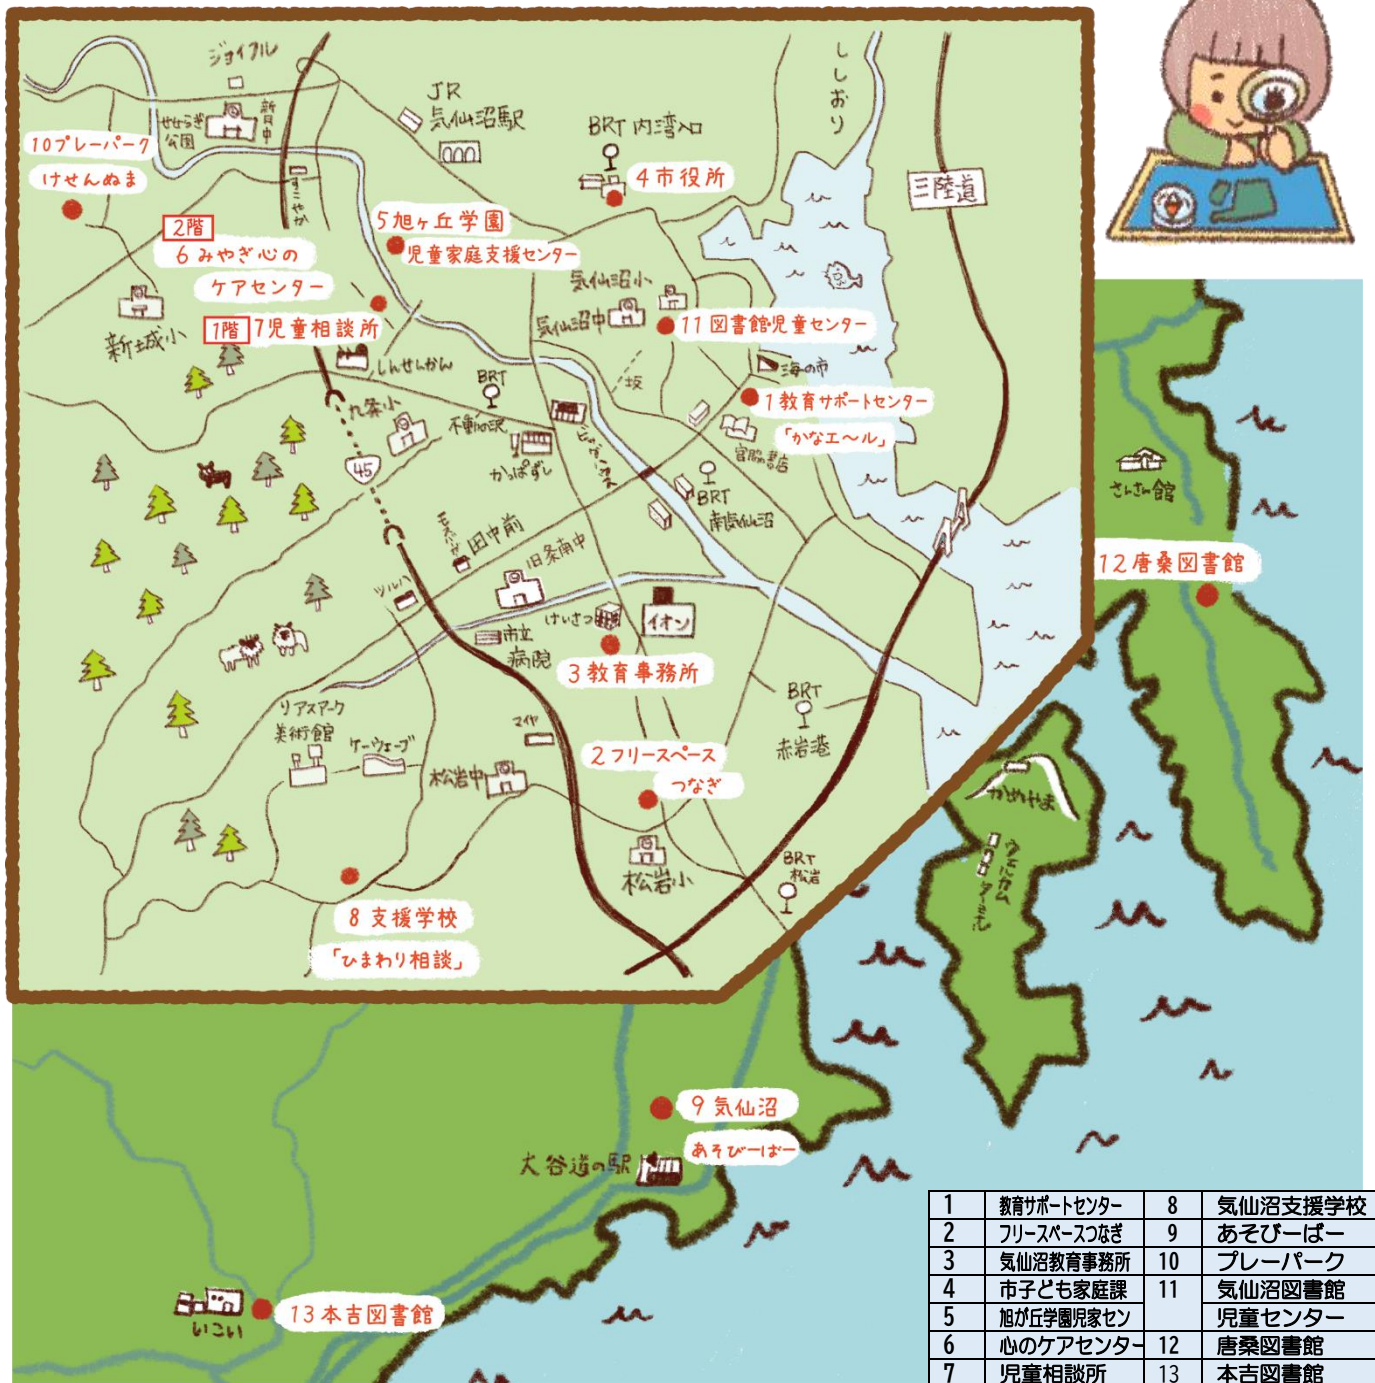

# \* 気仙沼市不登校相談&居場所マップ \* R6版

制作：気仙沼市教育サポートセンター不登校支援会議 協力：アトリエみっけ

<お子さんが、学校へ行きしぶったり、行きたくないと言ったりしたら・・・>

\*まず、お子さんの話をしっかり聞いてあげましょう。

行きしぶりは、数日で改善する時があれば、継続することもあります。

\*焦らずゆっくり、お子さんができそうなことから取り組んでいきましょう。

\*一人で悩まず、学校や身近な専門家に話してみましょ。相談は聞いてもらうことから始まります。

<どんな機関が、どこにあるのかな？> ※詳しくは裏面へどうぞ！

「困った時は 誰かに相談できたらいいな・・・」

そんな保護者の皆さんや先生方の願いから、生まれたマップです。

どうぞ ひとりで悩まず、お気軽に活用し、一緒に支援していきましょう。