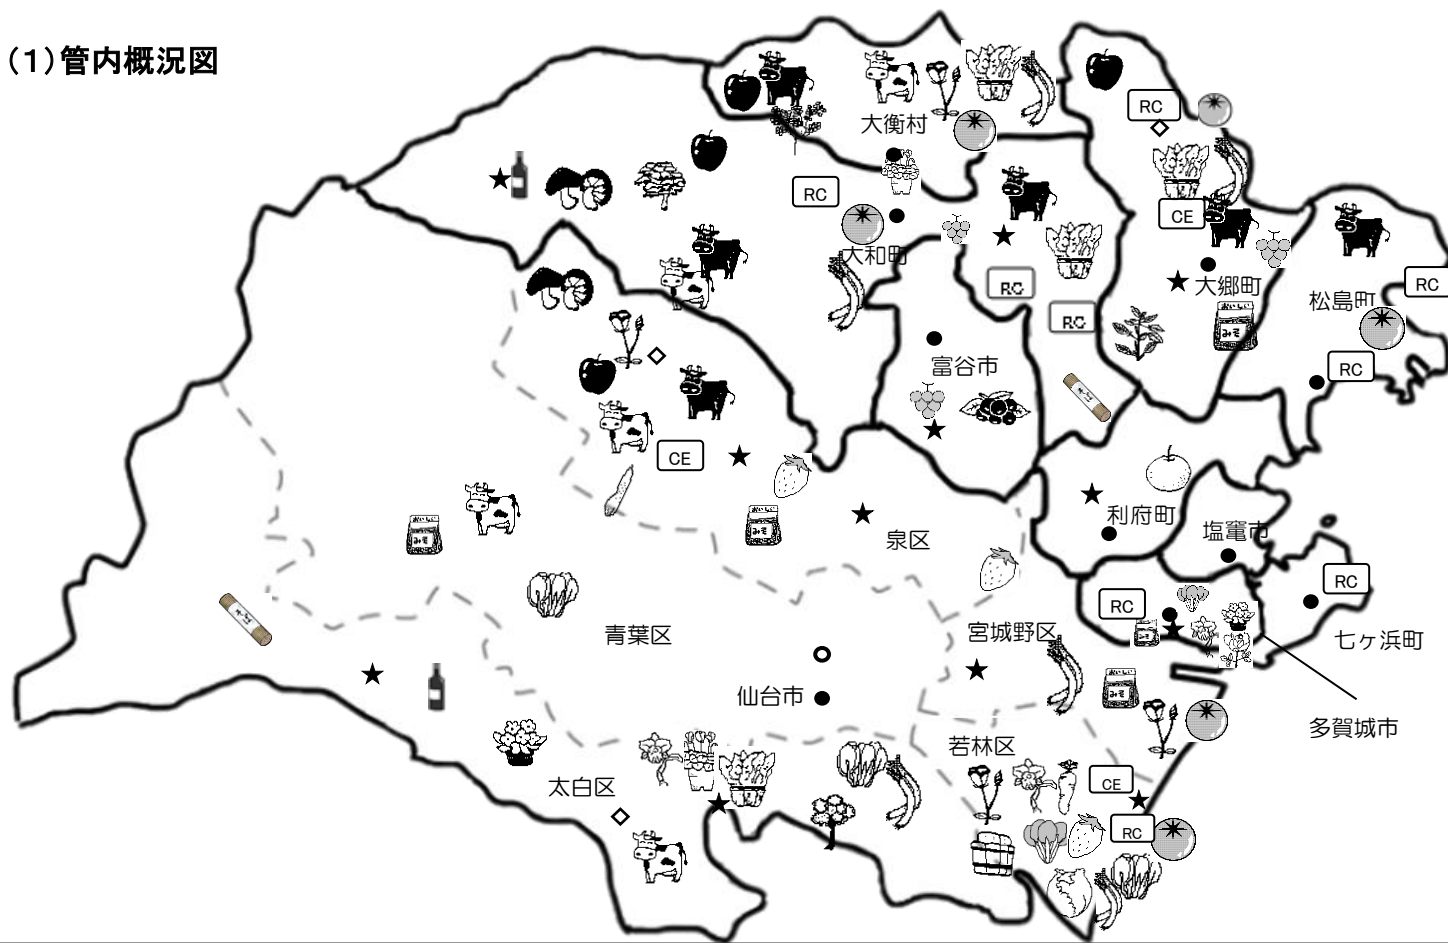

(1)管内概況図

【凡例】		市町村境界線	区境界線	● 市町村役場	○ 仙台農業改良普及センター	★ 直売所	◇ 堆肥センター	CE カントリーエレベータ	RC ライスセンター						
	ねぎ		ほうれんそう		トマト		にんじん		きゅうり		レタス		こまつな		モロヘイヤ
	パセリ		ゆきな		いちご		シクラメン		トルコギキョウ		ばら		花壇苗		カスミソウ
	洋ラン		りんご		なし・加工品		ブルーベリー・加工品		ぶどう		酪農		肥育牛		みそ
	そば		漬物		しいたけ		舞茸		ワイン						