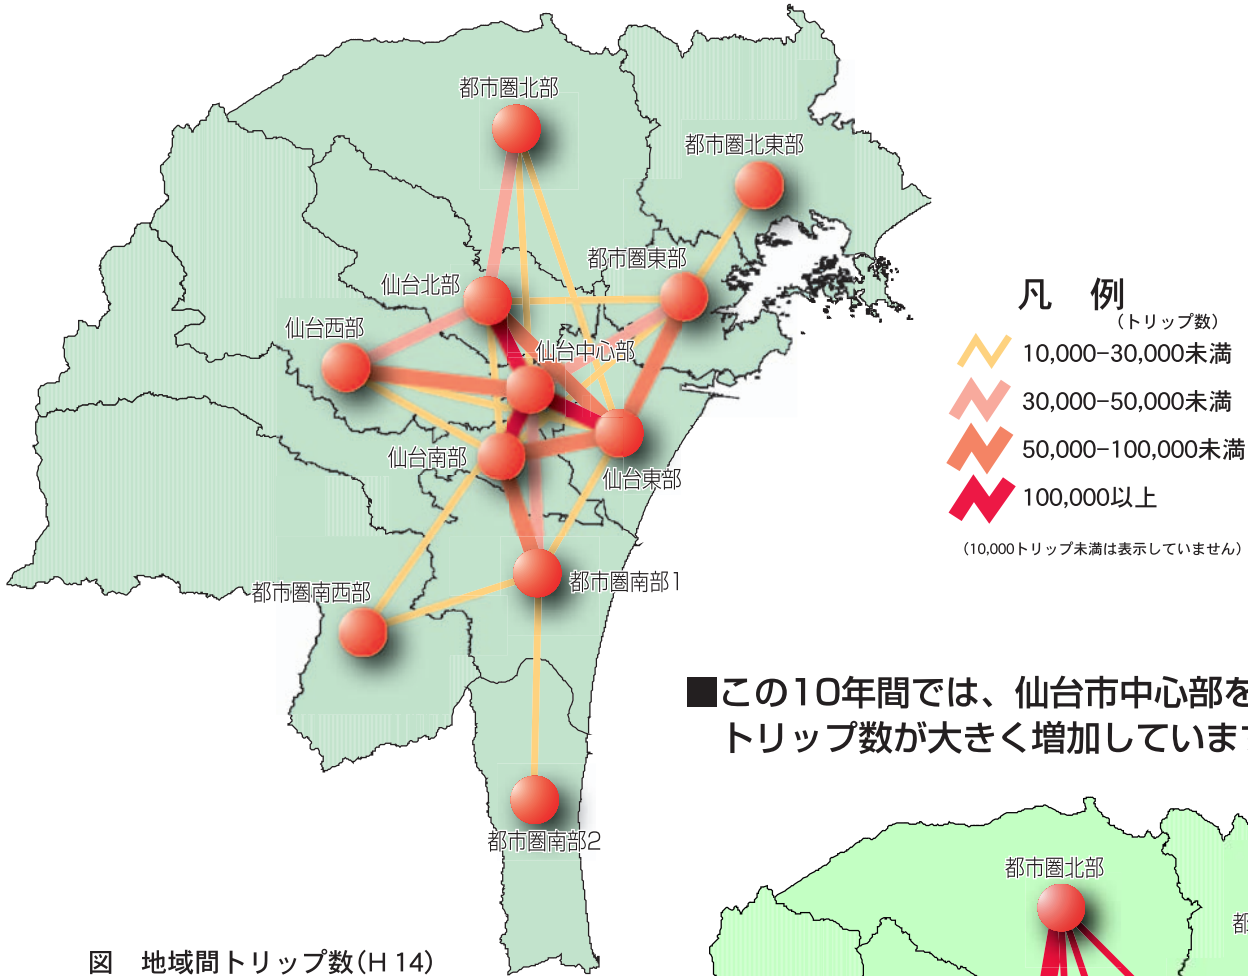

8 地域間の人の動き

■地域間の人の動きは、仙台市中心部とその周辺地域間で多いです。

図 地域間トリップ数(H14)

■この10年間では、仙台市中心部を囲む地域間でトリップ数が大きく増加しています。

図 地域間トリップ数の変化(H14-H4)

地域の名称	構成する市区町村
仙台中心部	青葉区東部、宮城野区、若林区、泉区の一部
仙台北部	泉区(一部地域を除く)
仙台東部	宮城野区、若林区(一部地域を除く)
仙台南部	太白区、青葉区の一部
仙台西部	青葉区西部、泉区の一部
都市圏東部	塩竈市、多賀城市、七ヶ浜町、利府町
都市圏北部	大和町、富谷町、大衡村
都市圏北東部	松島町、大郷町、鹿島台町、鳴瀬町
都市圏南部1	名取市、岩沼市
都市圏南部2	亘理町、山元町
都市圏南西部	大河原町、村田町、柴田町、川崎町