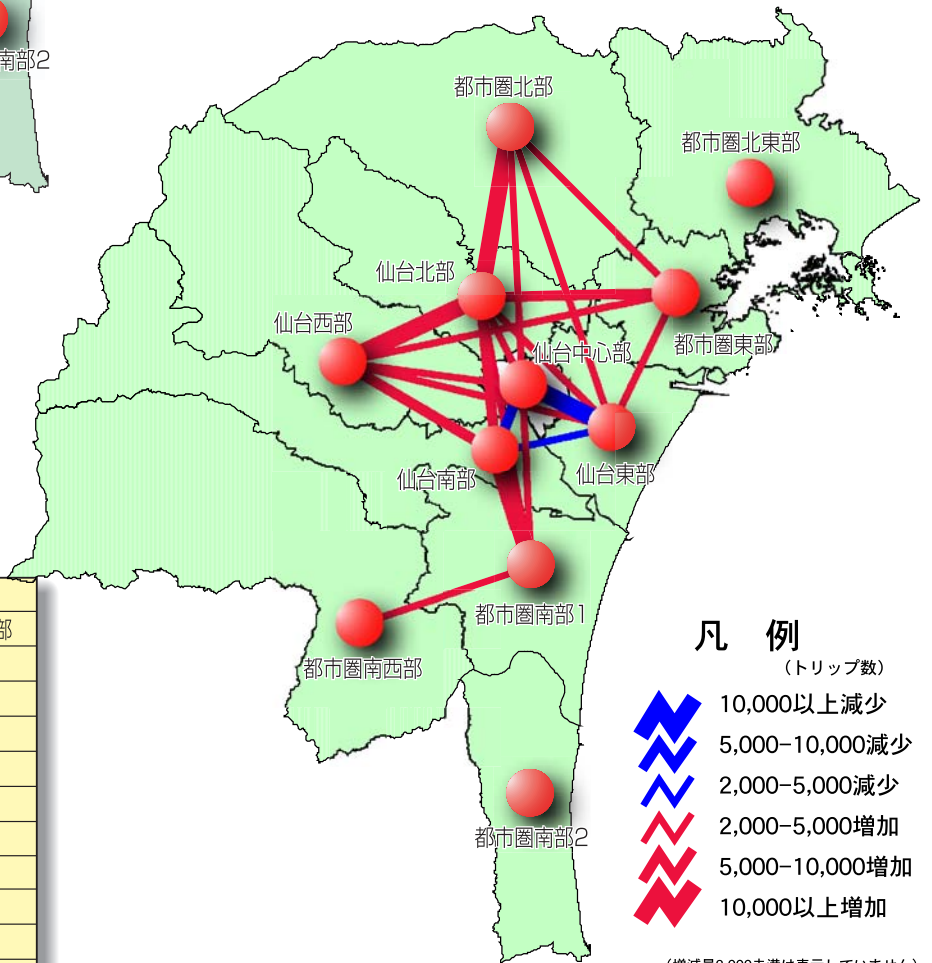

8 地域間の人の動き

■地域間の人の動きは、仙台市中心部とその周辺地域間で多いです。

図 地域間トリップ数(H14)

■この10年間では、仙台市中心部を囲む地域間でトリップ数が大きく増加しています。

図 地域間トリップ数の変化(H14-H4)

地域の名称	構成する市区町村
仙台中心部	青葉区東部、宮城野区、若林区、泉区の一部
仙台北部	泉区(一部地域を除く)
仙台東部	宮城野区、若林区(一部地域を除く)
仙台南部	太白区、青葉区の一部
仙台西部	青葉区西部、泉区の一部
都市圏東部	塩竈市、多賀城市、七ヶ浜町、利府町
都市圏北部	大和町、富谷町、大衡村
都市圏北東部	松島町、大郷町、鹿島台町、鳴瀬町
都市圏南部1	名取市、岩沼市
都市圏南部2	亘理町、山元町
都市圏南西部	大河原町、村田町、柴田町、川崎町