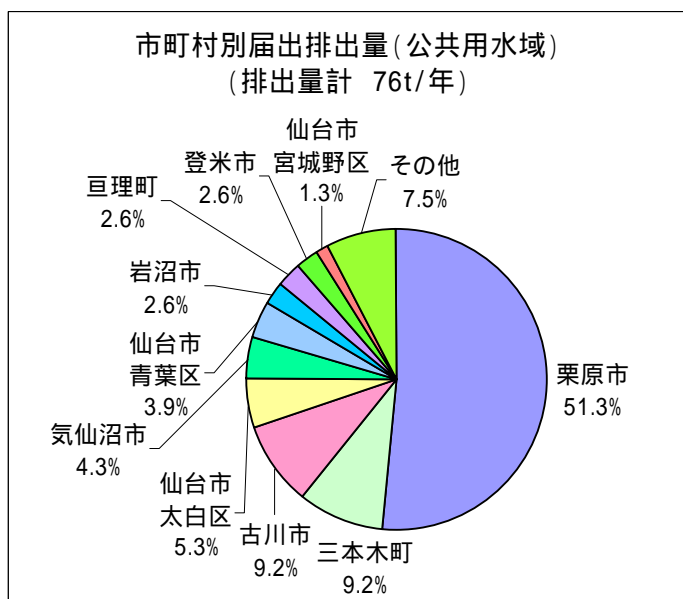

平成17年度PRTRデータ集計結果（市町村別編）について

特定化学物質の環境への排出量の把握等及び管理の改善の促進に関する法律（いわゆるPRTR法）に基づき、平成18年度に宮城県内の事業者から届出があった平成17年度の化学物質の排出量等の保健所・市区町村別の集計結果についてお知らせします。

1 対象年度等

- (1) 対象年度 平成17年度（平成17年4月1日～平成18年3月31日）
- (2) 届出期間 平成18年4月1日～平成18年6月30日

この年度のPRTR届出書はH17.4.1時点の市町村名で届出されていますので、それに基づいて集計しています。

2 市区町村別

(1) 届出事業所数

市町村別届出事業所数(上位10位)

順位	市区町村名	届出事業所数	
1	仙台市宮城野区	77	9.0%
2	仙台市泉区	71	8.3%
3	仙台市青葉区	68	7.9%
4	石巻市	62	7.2%
5	栗原市	48	5.6%
6	登米市	44	5.1%
7	仙台市太白区	43	5.0%
8	仙台市若林区	42	4.9%
9	古川市	42	4.9%
10	気仙沼市	27	3.1%
	その他	323	37.6%
	合計	858	100.0%

(2) 届出排出量

届出排出量・移動量上位市区町村

順位	環境への排出量							
	市町村名	排出量計(t)	市町村	大気(t)	市町村名	公共用水域(t)	市町村名	埋立(t)
1位	栗原市	574	大衡村	227	栗原市	39	栗原市	394
2位	大衡村	227	仙台市宮城野区	211	三本木町	7		
3位	仙台市宮城野区	212	栗原市	141	古川市	7		
4位	加美町	119	加美町	117	仙台市太白区	4		
5位	岩沼市	109	岩沼市	107	気仙沼市	3		
6位	柴田町	104	柴田町	104	仙台市青葉区	3		
7位	石巻市	102	石巻市	102	岩沼市	2		
8位	仙台市太白区	77	仙台市太白区	72	亘理町	2		
9位	三本木町	73	三本木町	65	登米市	2		
10位	白石市	63	白石市	63	仙台市宮城野区	1		
	その他	482	その他	463	その他	6		
	合計	2142	合計	1672	合計	76	合計	394