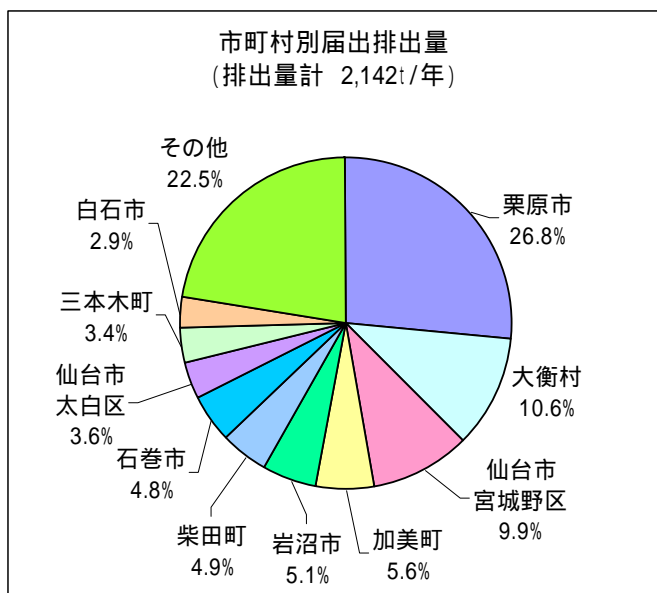

平成17年度PRTRデータ集計結果（市町村別編）について

特定化学物質の環境への排出量の把握等及び管理の改善の促進に関する法律（いわゆるPRTR法）に基づき、平成18年度に宮城県内の事業者から届出があった平成17年度の化学物質の排出量等の保健所・市区町村別の集計結果についてお知らせします。

1 対象年度等

- (1) 対象年度 平成17年度（平成17年4月1日～平成18年3月31日）
- (2) 届出期間 平成18年4月1日～平成18年6月30日

この年度のPRTR届出書はH17.4.1時点の市町村名で届出されていますので、それに基づいて集計しています。

2 市区町村別

(1) 届出事業所数

市町村別届出事業所数(上位10位)

順位	市区町村名	届出事業所数	
1	仙台市宮城野区	77	9.0%
2	仙台市泉区	71	8.3%
3	仙台市青葉区	68	7.9%
4	石巻市	62	7.2%
5	栗原市	48	5.6%
6	登米市	44	5.1%
7	仙台市太白区	43	5.0%
8	仙台市若林区	42	4.9%
9	古川市	42	4.9%
10	気仙沼市	27	3.1%
	その他	323	37.6%
	合計	858	100.0%

(2) 届出排出量

届出排出量・移動量上位市区町村

順位	環境への排出量							
	市町村名	排出量計(t)	市町村	大気(t)	市町村名	公共用水域(t)	市町村名	埋立(t)
1位	栗原市	574	大衡村	227	栗原市	39	栗原市	394
2位	大衡村	227	仙台市宮城野区	211	三本木町	7		
3位	仙台市宮城野区	212	栗原市	141	古川市	7		
4位	加美町	119	加美町	117	仙台市太白区	4		
5位	岩沼市	109	岩沼市	107	気仙沼市	3		
6位	柴田町	104	柴田町	104	仙台市青葉区	3		
7位	石巻市	102	石巻市	102	岩沼市	2		
8位	仙台市太白区	77	仙台市太白区	72	亘理町	2		
9位	三本木町	73	三本木町	65	登米市	2		
10位	白石市	63	白石市	63	仙台市宮城野区	1		
	その他	482	その他	463	その他	6		
	合計	2142	合計	1672	合計	76	合計	394