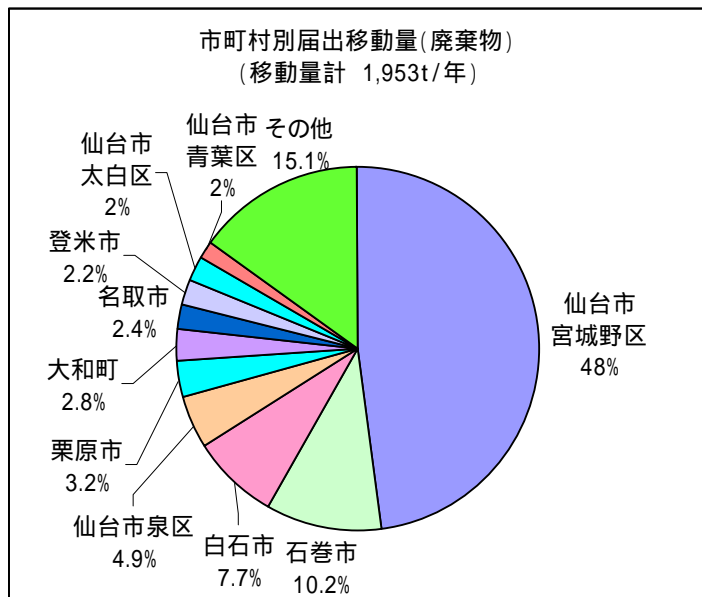

順位	移動量				排出・移動量合計			
	市町村名	移動量計 (t)	市町村	廃棄物 (t)	市町村名	下水道(t)	市町村名	排出・移動量合計(t)
1位	仙台市宮城野区	938	仙台市宮城野区	934	仙台市泉区	8	仙台市宮城野区	1,149
2位	石巻市	200	石巻市	200	気仙沼市	5	栗原市	636
3位	白石市	150	白石市	150	仙台市宮城野区	3	石巻市	301
4位	仙台市泉区	104	仙台市泉区	96	仙台市青葉区	0.2	大衡村	253
5位	栗原市	62	栗原市	62	古川市	0.18	白石市	213
6位	大和町	56	大和町	55	石巻市	0.17	加美町	138
7位	名取市	46	名取市	46	塩竈市	0.17	岩沼市	133
8位	登米市	44	登米市	43	登米市	0.17	柴田町	129
9位	仙台市太白区	41	仙台市太白区	41	大河原町	0.17	仙台市太白区	118
10位	仙台市青葉区	32	仙台市青葉区	32	仙台市若林区	0.16	仙台市泉区	118
	その他	297	その他	294	その他	1	その他	924
	合計	1970	合計	1953	合計	18	合計	4112