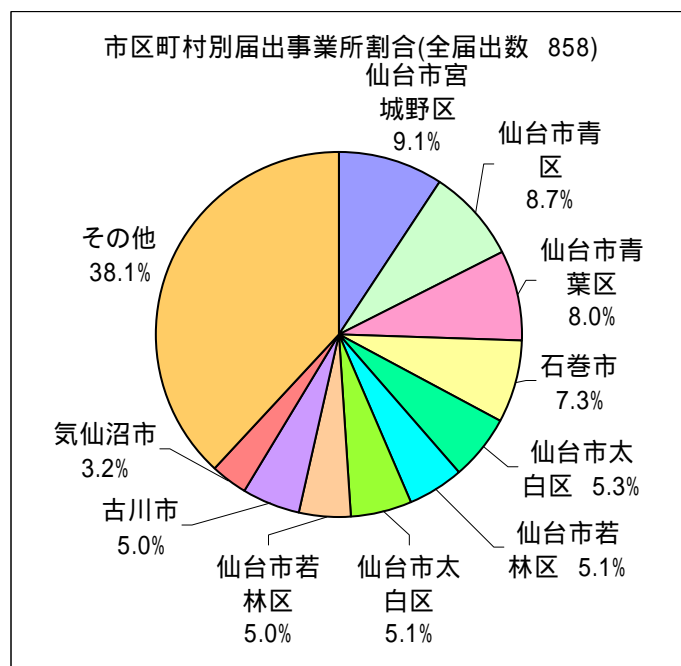

平成17年度PRTRデータ集計結果（市町村別編）について

特定化学物質の環境への排出量の把握等及び管理の改善の促進に関する法律（いわゆるPRTR法）に基づき、平成18年度に宮城県内の事業者から届出があった平成17年度の化学物質の排出量等の保健所・市区町村別の集計結果についてお知らせします。

1 対象年度等

- (1) 対象年度 平成17年度（平成17年4月1日～平成18年3月31日）
- (2) 届出期間 平成18年4月1日～平成18年6月30日

この年度のPRTR届出書はH17.4.1時点の市町村名で届出されていますので、それに基づいて集計しています。

2 市区町村別

(1) 届出事業所数

市町村別届出事業所数(上位10位)

順位	市区町村名	届出事業所数	
1	仙台市宮城野区	77	9.0%
2	仙台市泉区	71	8.3%
3	仙台市青葉区	68	7.9%
4	石巻市	62	7.2%
5	栗原市	48	5.6%
6	登米市	44	5.1%
7	仙台市太白区	43	5.0%
8	仙台市若林区	42	4.9%
9	古川市	42	4.9%
10	気仙沼市	27	3.1%
	その他	323	37.6%
	合計	858	100.0%