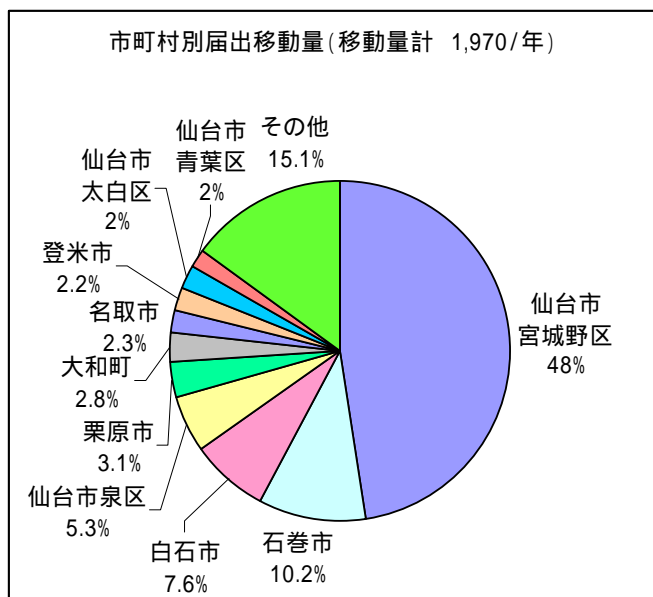

順位	移動量				排出・移動量合計			
	市町村名	移動量計 (t)	市町村	廃棄物 (t)	市町村名	下水道(t)	市町村名	排出・移動量合計(t)
1位	仙台市宮城野区	938	仙台市宮城野区	934	仙台市泉区	8	仙台市宮城野区	1,149
2位	石巻市	200	石巻市	200	気仙沼市	5	栗原市	636
3位	白石市	150	白石市	150	仙台市宮城野区	3	石巻市	301
4位	仙台市泉区	104	仙台市泉区	96	仙台市青葉区	0.2	大衡村	253
5位	栗原市	62	栗原市	62	古川市	0.18	白石市	213
6位	大和町	56	大和町	55	石巻市	0.17	加美町	138
7位	名取市	46	名取市	46	塩竈市	0.17	岩沼市	133
8位	登米市	44	登米市	43	登米市	0.17	柴田町	129
9位	仙台市太白区	41	仙台市太白区	41	大河原町	0.17	仙台市太白区	118
10位	仙台市青葉区	32	仙台市青葉区	32	仙台市若林区	0.16	仙台市泉区	118
	その他	297	その他	294	その他	1	その他	924
	合計	1970	合計	1953	合計	18	合計	4112