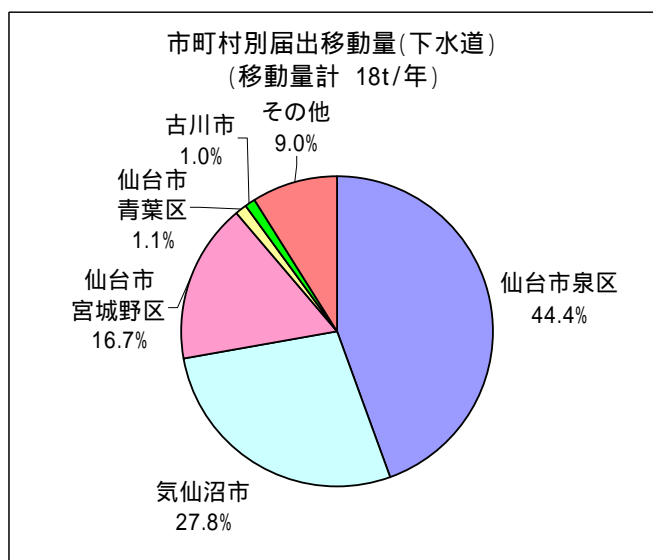

順位	移動量				排出・移動量合計			
	市町村名	移動量計 (t)	市町村	廃棄物 (t)	市町村名	下水道(t)	市町村名	排出・移動量合計(t)
1位	仙台市宮城野区	938	仙台市宮城野区	934	仙台市泉区	8	仙台市宮城野区	1,149
2位	石巻市	200	石巻市	200	気仙沼市	5	栗原市	636
3位	白石市	150	白石市	150	仙台市宮城野区	3	石巻市	301
4位	仙台市泉区	104	仙台市泉区	96	仙台市青葉区	0.2	大衡村	253
5位	栗原市	62	栗原市	62	古川市	0.18	白石市	213
6位	大和町	56	大和町	55	石巻市	0.17	加美町	138
7位	名取市	46	名取市	46	塩竈市	0.17	岩沼市	133
8位	登米市	44	登米市	43	登米市	0.17	柴田町	129
9位	仙台市太白区	41	仙台市太白区	41	大河原町	0.17	仙台市太白区	118
10位	仙台市青葉区	32	仙台市青葉区	32	仙台市若林区	0.16	仙台市泉区	118
	その他	297	その他	294	その他	1	その他	924
	合計	1970	合計	1953	合計	18	合計	4112