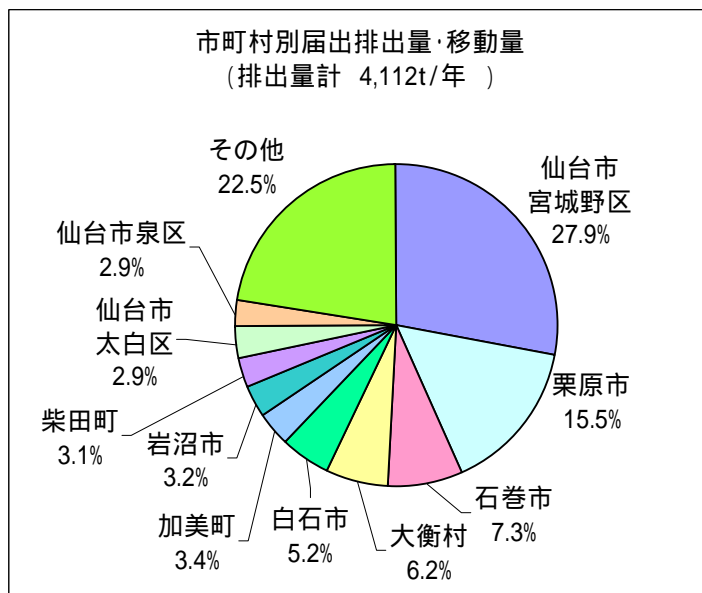

順位	移動量				排出・移動量合計			
	市町村名	移動量計 (t)	市町村	廃棄物 (t)	市町村名	下水道(t)	市町村名	排出・移動量合計(t)
1位	仙台市宮城野区	938	仙台市宮城野区	934	仙台市泉区	8	仙台市宮城野区	1,149
2位	石巻市	200	石巻市	200	気仙沼市	5	栗原市	636
3位	白石市	150	白石市	150	仙台市宮城野区	3	石巻市	301
4位	仙台市泉区	104	仙台市泉区	96	仙台市青葉区	0.2	大衡村	253
5位	栗原市	62	栗原市	62	古川市	0.18	白石市	213
6位	大和町	56	大和町	55	石巻市	0.17	加美町	138
7位	名取市	46	名取市	46	塩竈市	0.17	岩沼市	133
8位	登米市	44	登米市	43	登米市	0.17	柴田町	129
9位	仙台市太白区	41	仙台市太白区	41	大河原町	0.17	仙台市太白区	118
10位	仙台市青葉区	32	仙台市青葉区	32	仙台市若林区	0.16	仙台市泉区	118
	その他	297	その他	294	その他	1	その他	924
	合計	1970	合計	1953	合計	18	合計	4112