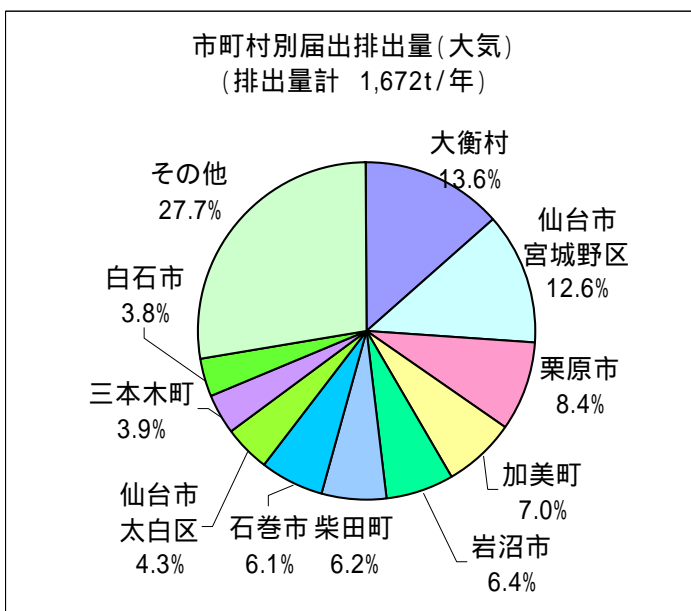

平成17年度PRTRデータ集計結果（市町村別編）について

特定化学物質の環境への排出量の把握等及び管理の改善の促進に関する法律（いわゆるPRTR法）に基づき、平成18年度に宮城県内の事業者から届出があった平成17年度の化学物質の排出量等の保健所・市区町村別の集計結果についてお知らせします。

1 対象年度等

- (1) 対象年度 平成17年度（平成17年4月1日～平成18年3月31日）
- (2) 届出期間 平成18年4月1日～平成18年6月30日

この年度のPRTR届出書はH17.4.1時点の市町村名で届出されていますので、それに基づいて集計しています。

2 市区町村別

(1) 届出事業所数

市町村別届出事業所数(上位10位)

順位	市区町村名	届出事業所数	
1	仙台市宮城野区	77	9.0%
2	仙台市泉区	71	8.3%
3	仙台市青葉区	68	7.9%
4	石巻市	62	7.2%
5	栗原市	48	5.6%
6	登米市	44	5.1%
7	仙台市太白区	43	5.0%
8	仙台市若林区	42	4.9%
9	古川市	42	4.9%
10	気仙沼市	27	3.1%
	その他	323	37.6%
	合計	858	100.0%

(2) 届出排出量

届出排出量・移動量上位市区町村

順位	環境への排出量							
	市町村名	排出量計(t)	市町村	大気(t)	市町村名	公共用水域(t)	市町村名	埋立(t)
1位	栗原市	574	大衡村	227	栗原市	39	栗原市	394
2位	大衡村	227	仙台市宮城野区	211	三本木町	7		
3位	仙台市宮城野区	212	栗原市	141	古川市	7		
4位	加美町	119	加美町	117	仙台市太白区	4		
5位	岩沼市	109	岩沼市	107	気仙沼市	3		
6位	柴田町	104	柴田町	104	仙台市青葉区	3		
7位	石巻市	102	石巻市	102	岩沼市	2		
8位	仙台市太白区	77	仙台市太白区	72	亘理町	2		
9位	三本木町	73	三本木町	65	登米市	2		
10位	白石市	63	白石市	63	仙台市宮城野区	1		
	その他	482	その他	463	その他	6		
	合計	2142	合計	1672	合計	76	合計	394