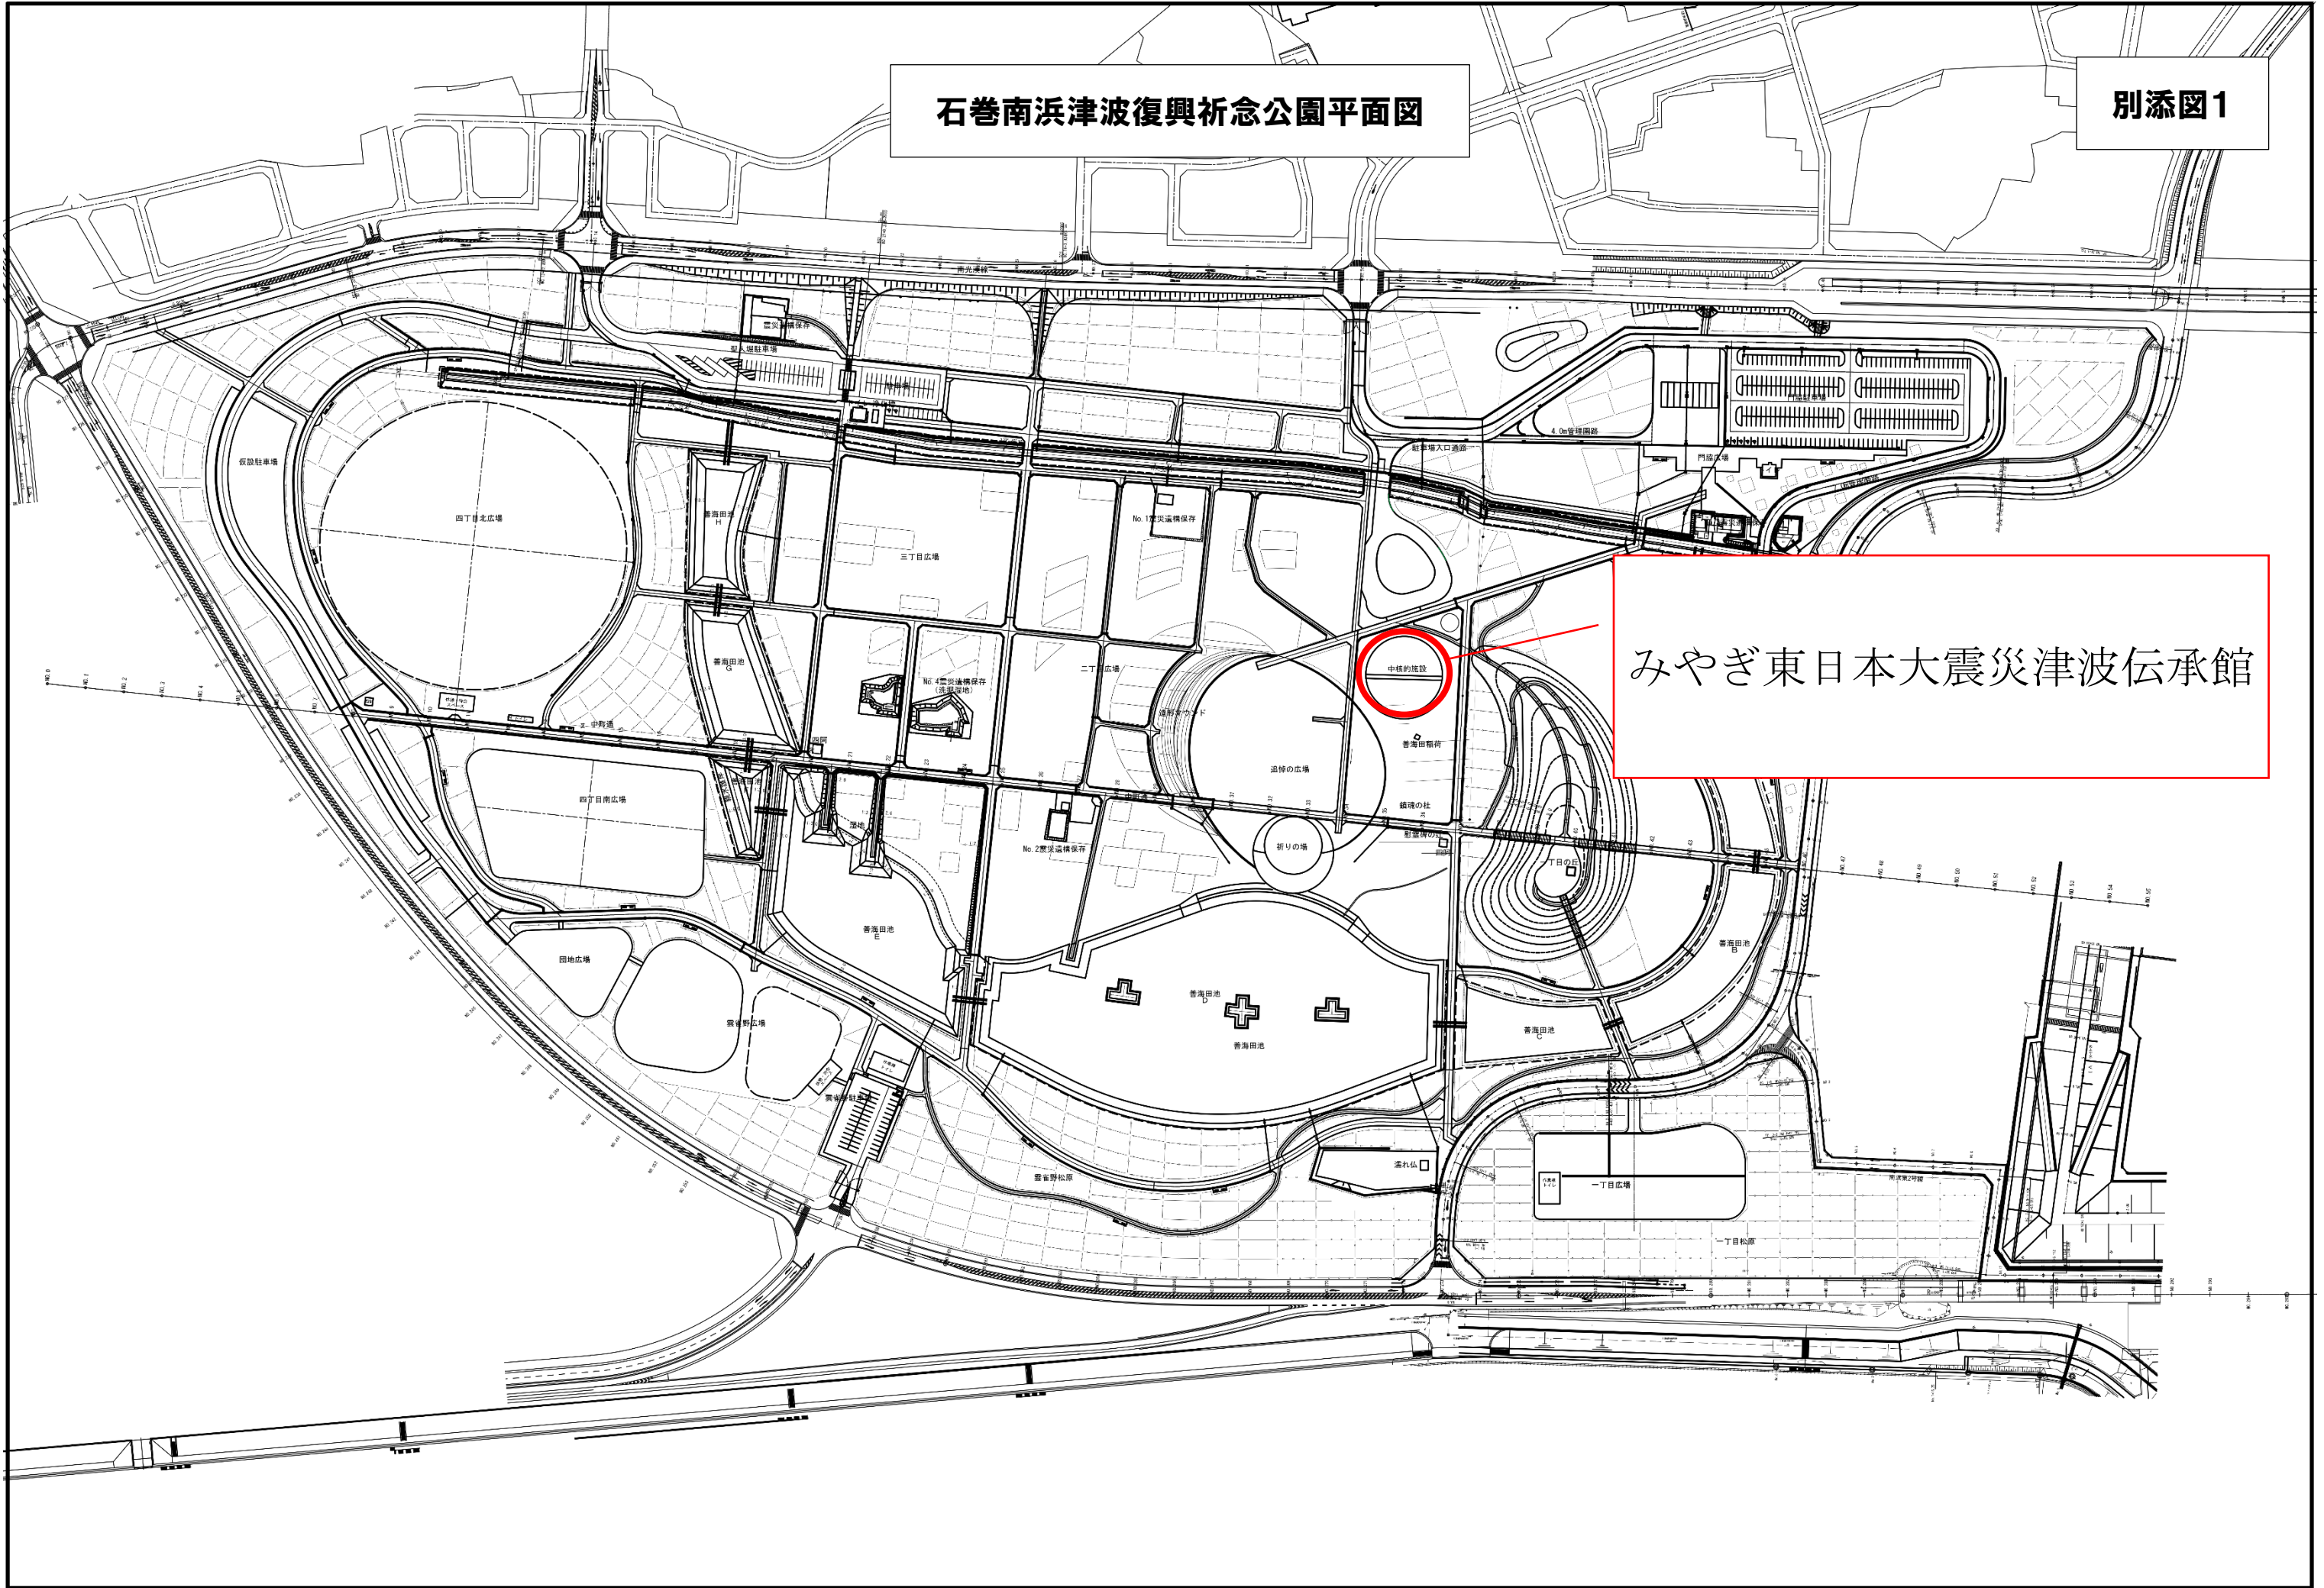

石巻南浜津波復興祈念公園平面図

別添図1

みやぎ東日本大震災津波伝承館