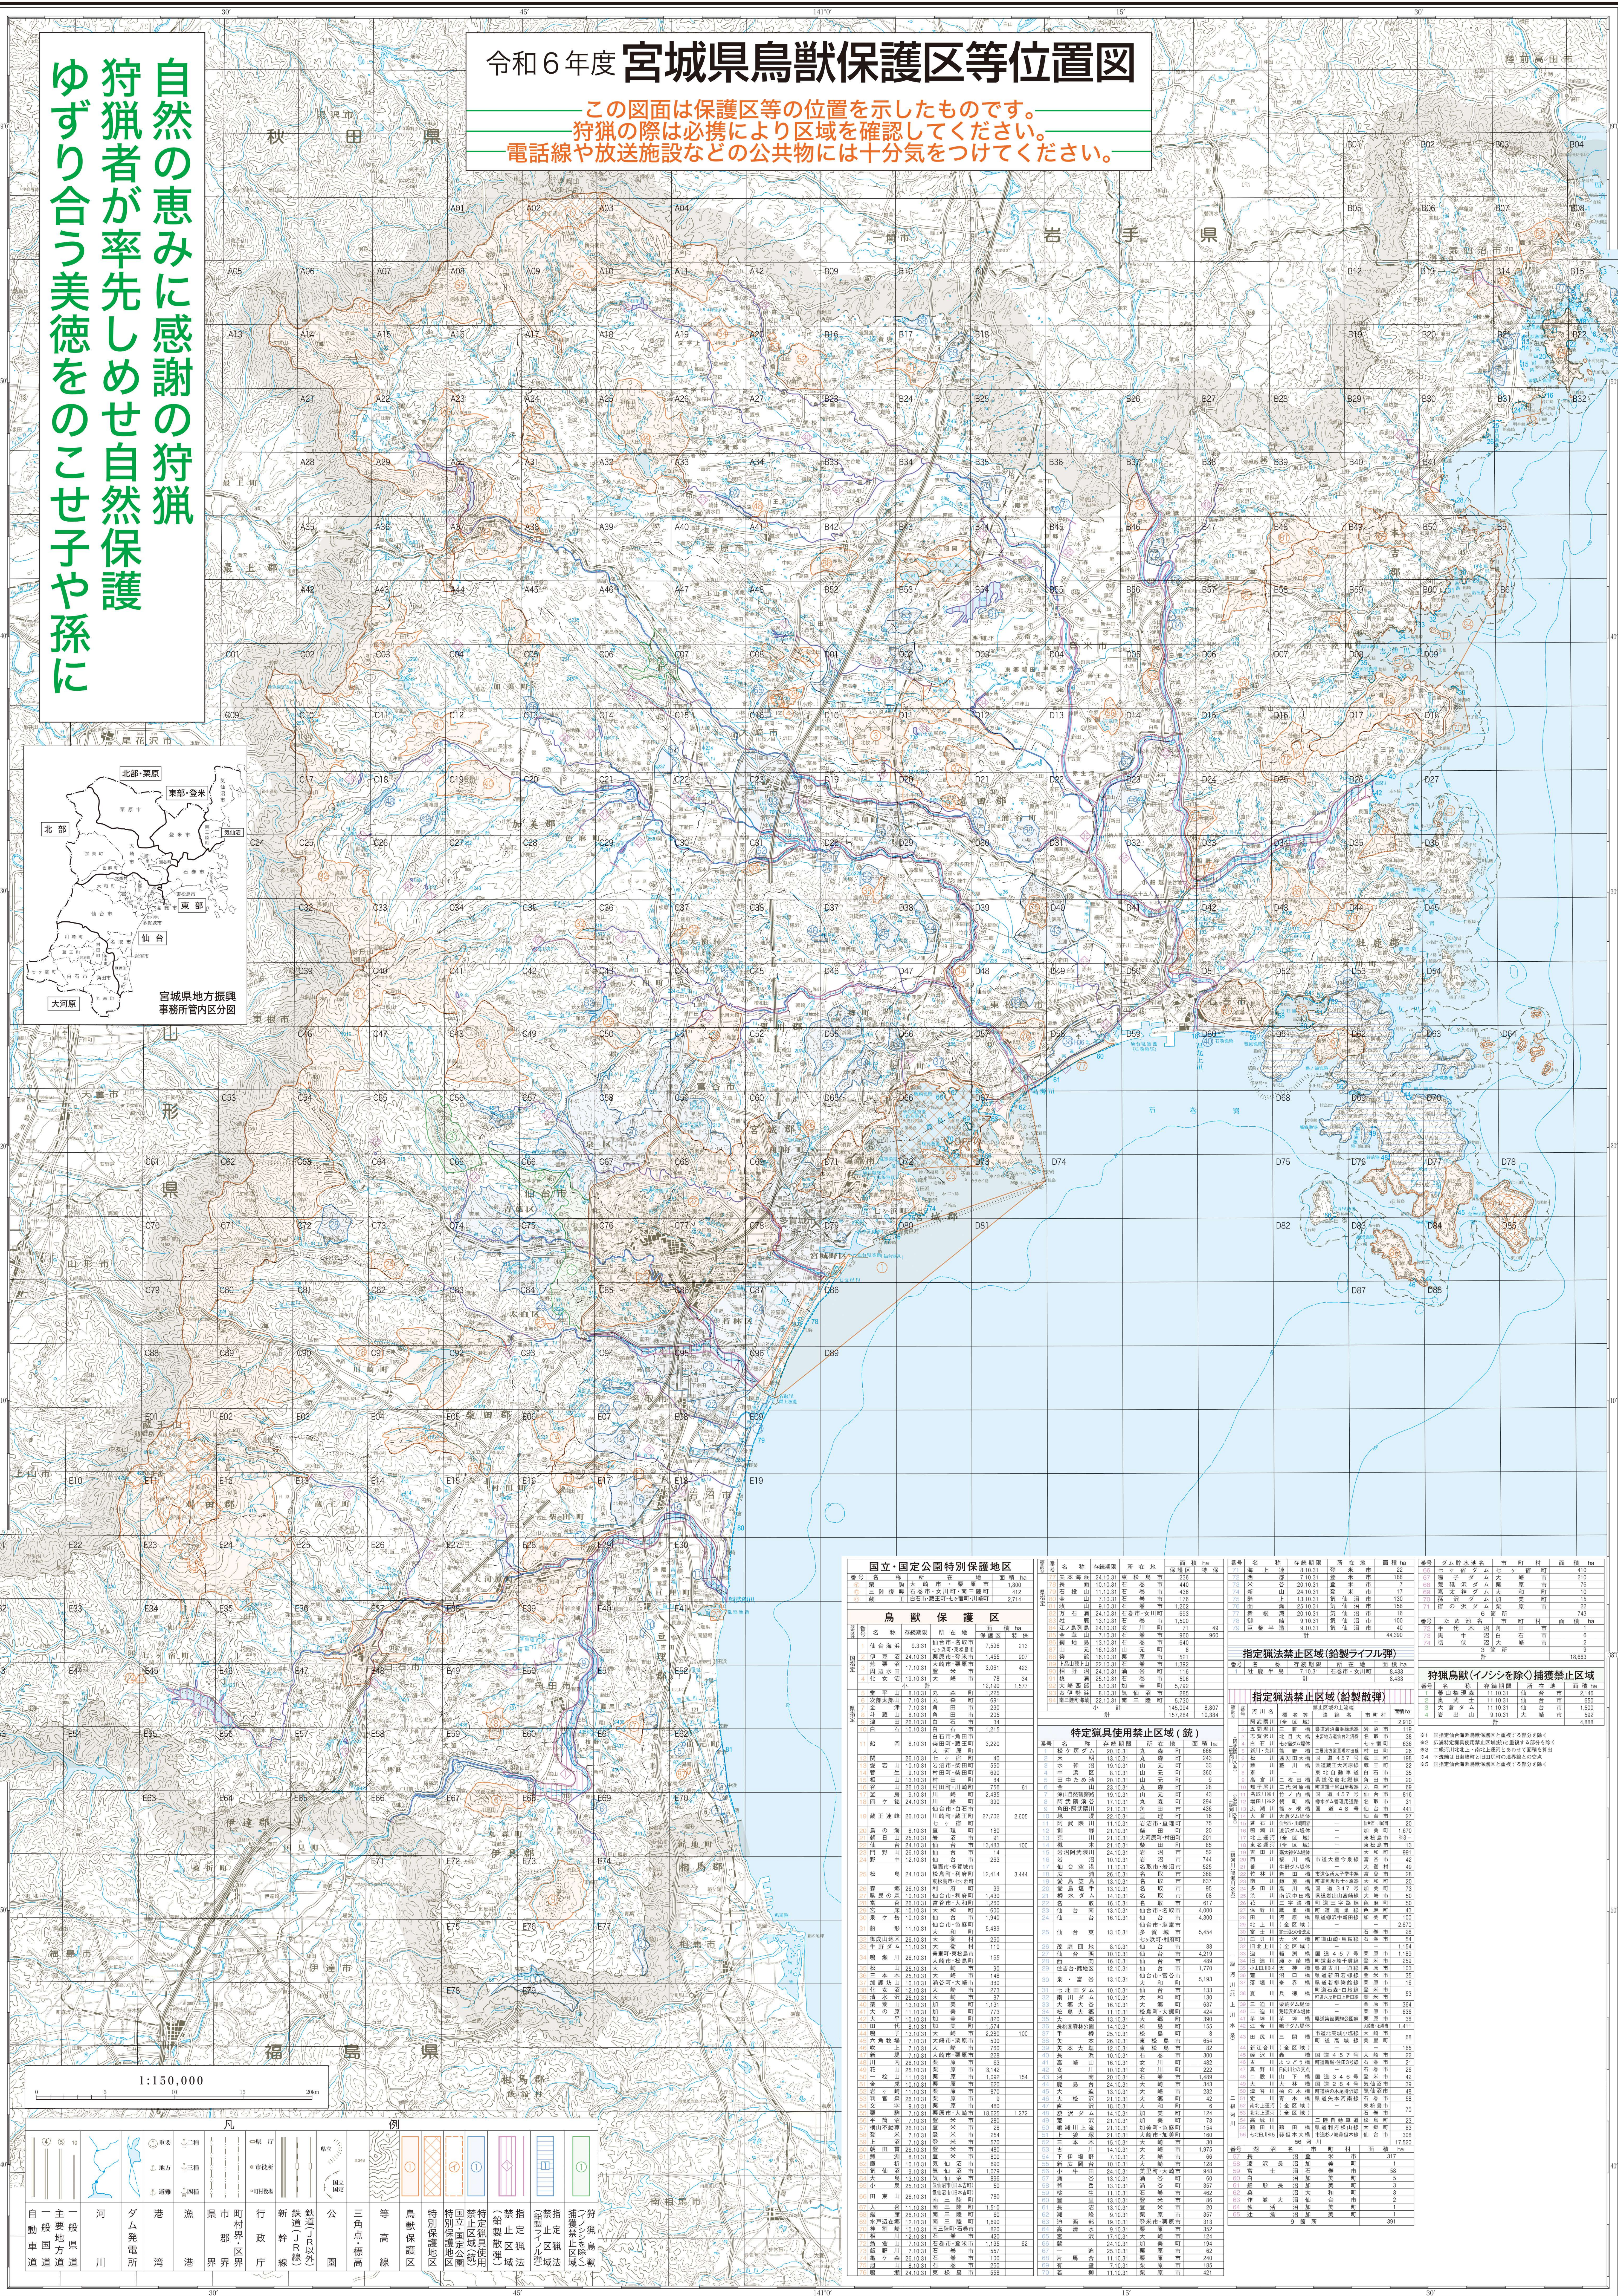

令和6年度 宮城県鳥獣保護区等位置図

この図面は保護区等の位置を示したものです。
狩猟の際は必携により区域を確認してください。
電話線や放送施設などの公共物には十分気をつけてください。

自然の恵みに感謝の狩猟
狩猟者が率先しめせ自然保護
ゆずり合う美徳をのこせ子や孫に

国立・国定公園特別保護地区		鳥獣保護区		指定猟法禁止区域(鉛製ラフル弾)		指定猟法禁止区域(鉛製散弾)	
名称	面積 (ha)	名称	面積 (ha)	名称	面積 (ha)	名称	面積 (ha)
大崎山	1,000	大崎山	1,000	大崎山	1,000	大崎山	1,000
...
計	15,884	計	15,884	計	15,884	計	15,884