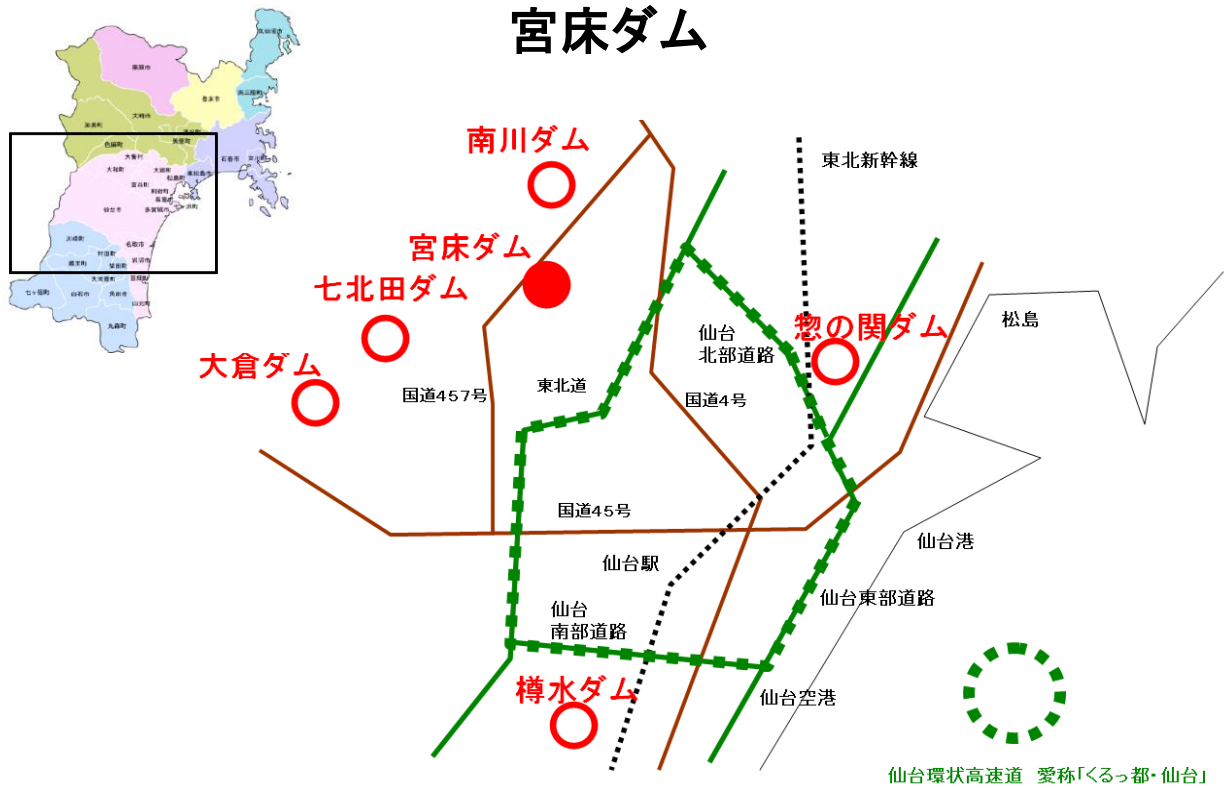

# 宮床ダム

サブロー交流広場(ダム下流左岸側)

アサヒナサブローの民話の碑