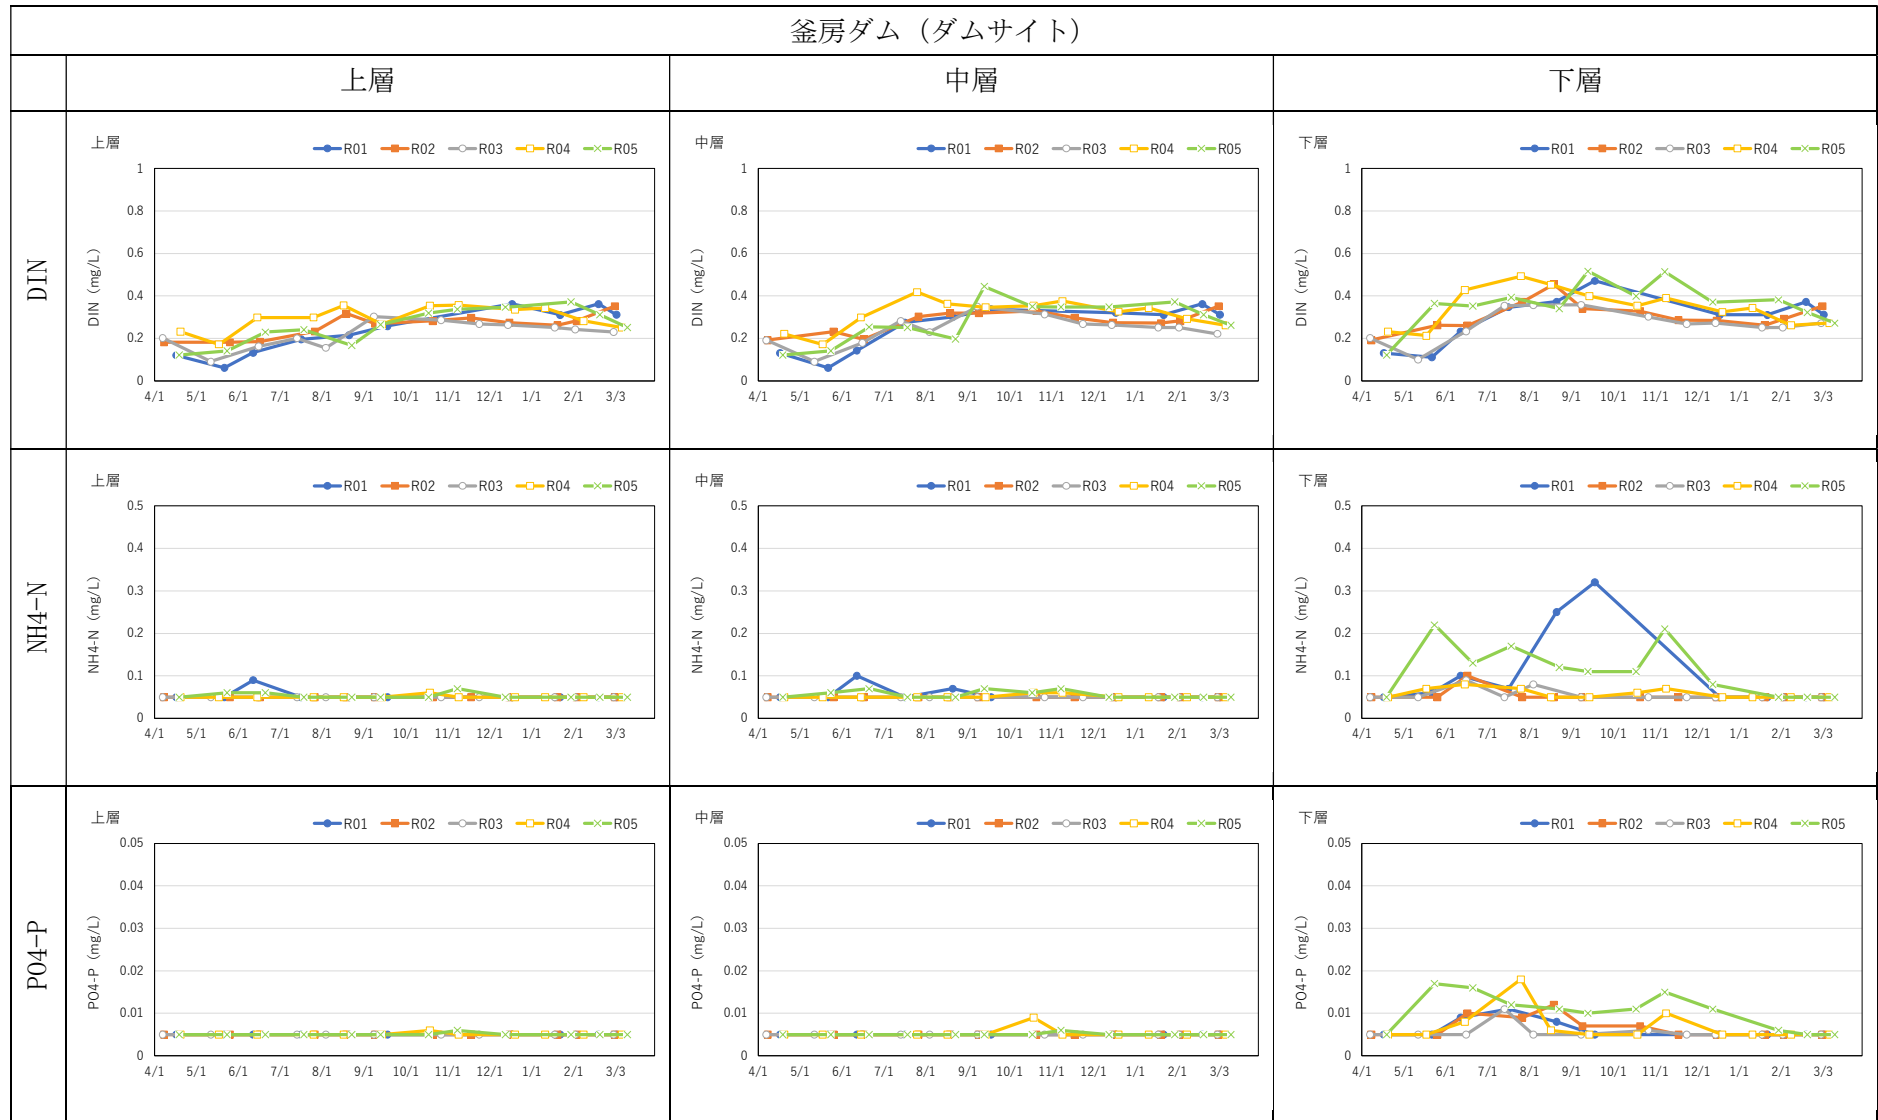

釜房ダム貯水池の全層における水質の推移

データの出典：国土交通省「水文水質データベース」

釜房ダム貯水池の全層における水質の推移

データの出典：国土交通省「水文水質データベース」

釜房ダム貯水池の全層における水質の推移

データの出典：国土交通省「水文水質データベース」

釜房ダム貯水池の全層における水質の推移

データの出典：国土交通省「水文水質データベース」

釜房ダム貯水池の全層における水質の推移

アメダス蔵王

アメダス蔵王