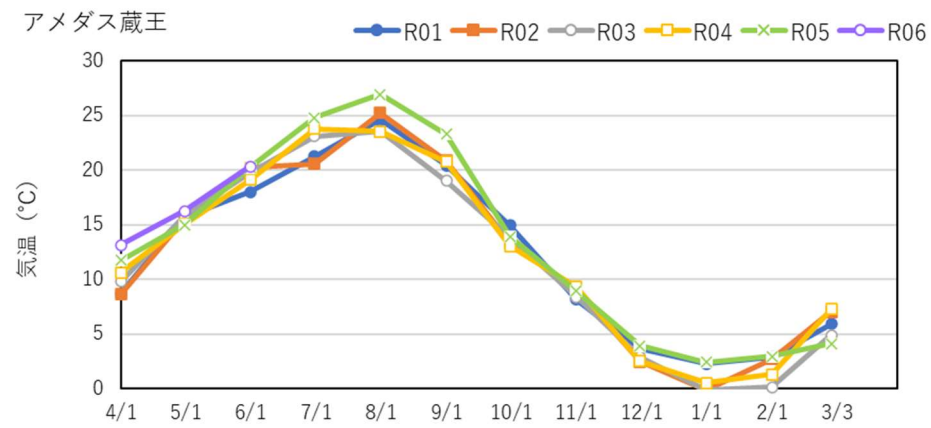

釜房ダム貯水池の全層における水質の推移

データの出典：国土交通省「水文水質データベース」

釜房ダム貯水池の全層における水質の推移

データの出典：国土交通省「水文水質データベース」

釜房ダム貯水池の全層における水質の推移

データの出典：国土交通省「水文水質データベース」

釜房ダム貯水池の全層における水質の推移

データの出典：国土交通省「水文水質データベース」

釜房ダム貯水池の全層における水質の推移

アメダス蔵王

アメダス蔵王