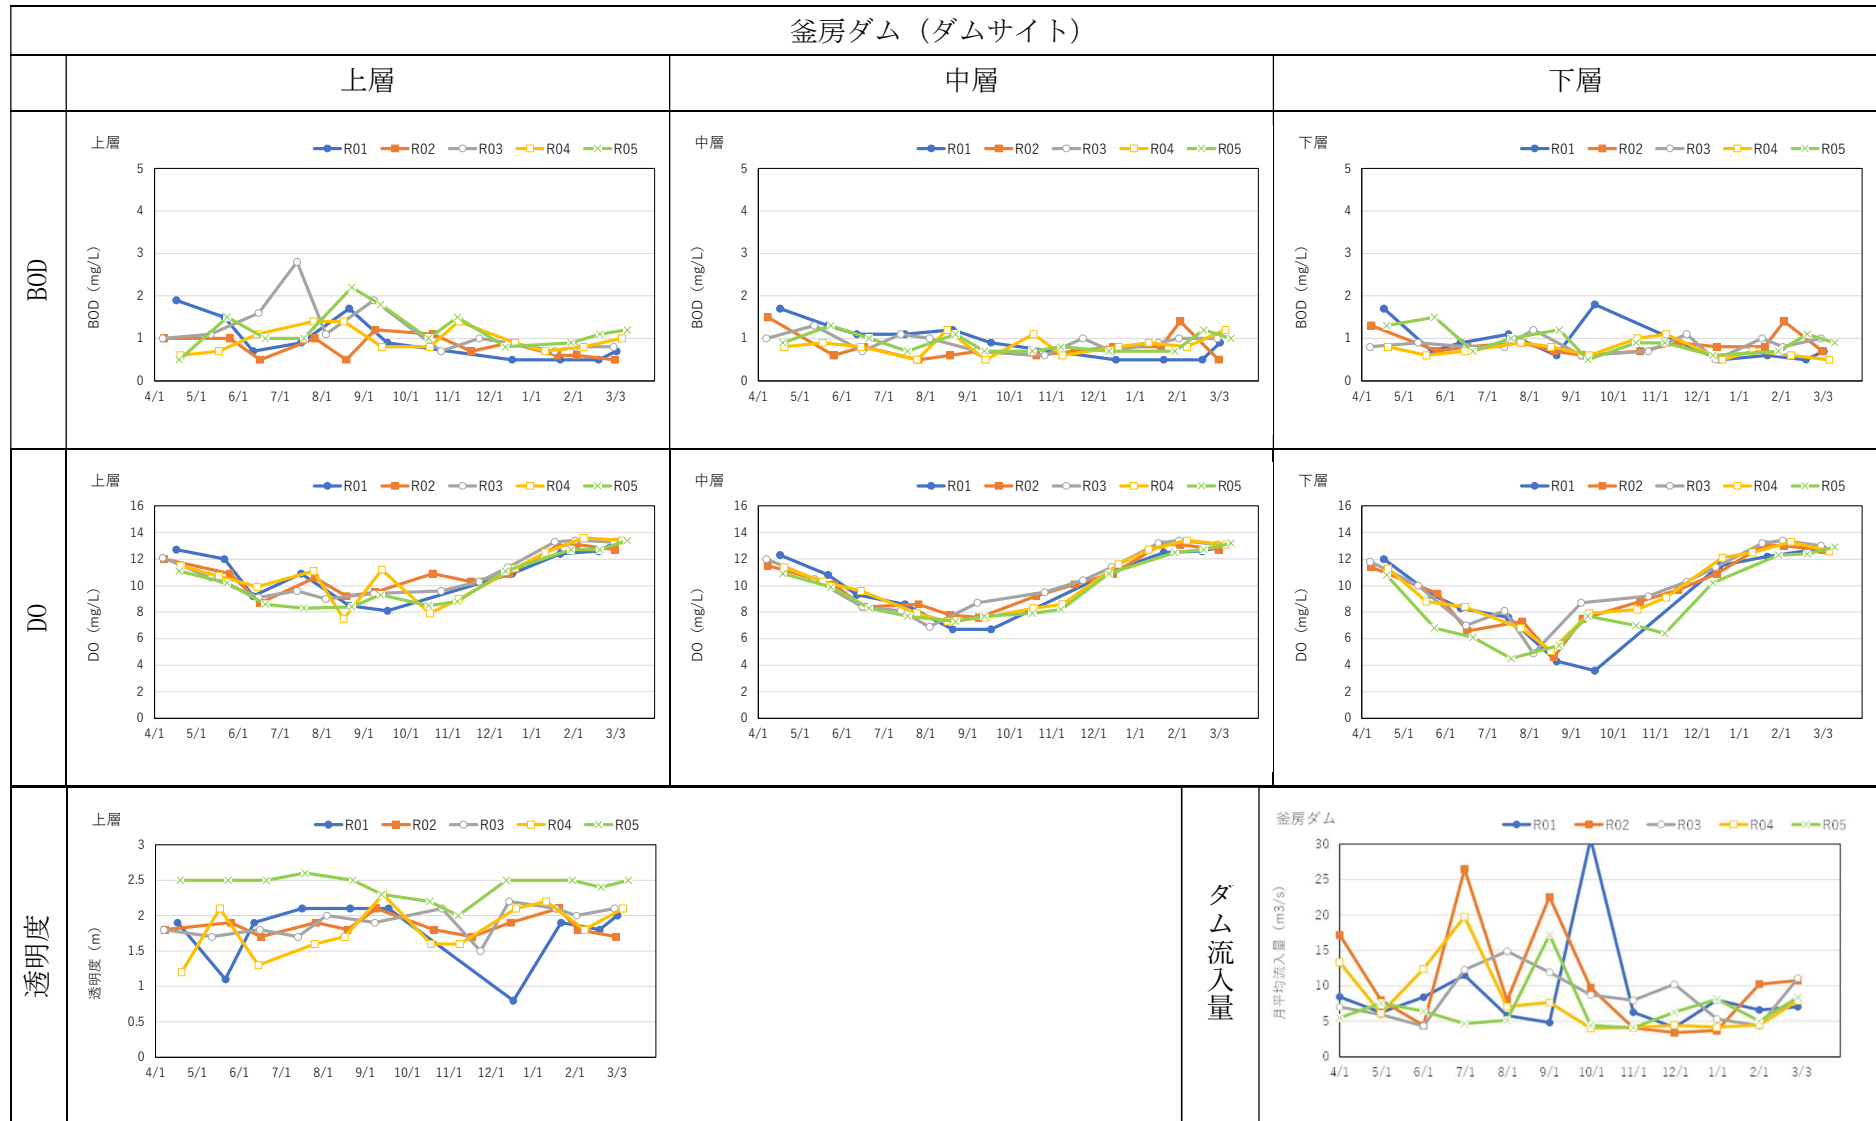

釜房ダム貯水池の全層における水質の推移

データの出典：国土交通省「水文水質データベース」

釜房ダム貯水池の全層における水質の推移

データの出典：国土交通省「水文水質データベース」

釜房ダム貯水池の全層における水質の推移

データの出典：国土交通省「水文水質データベース」

釜房ダム貯水池の全層における水質の推移

データの出典：国土交通省「水文水質データベース」

釜房ダム貯水池の全層における水質の推移

アメダス蔵王

アメダス蔵王