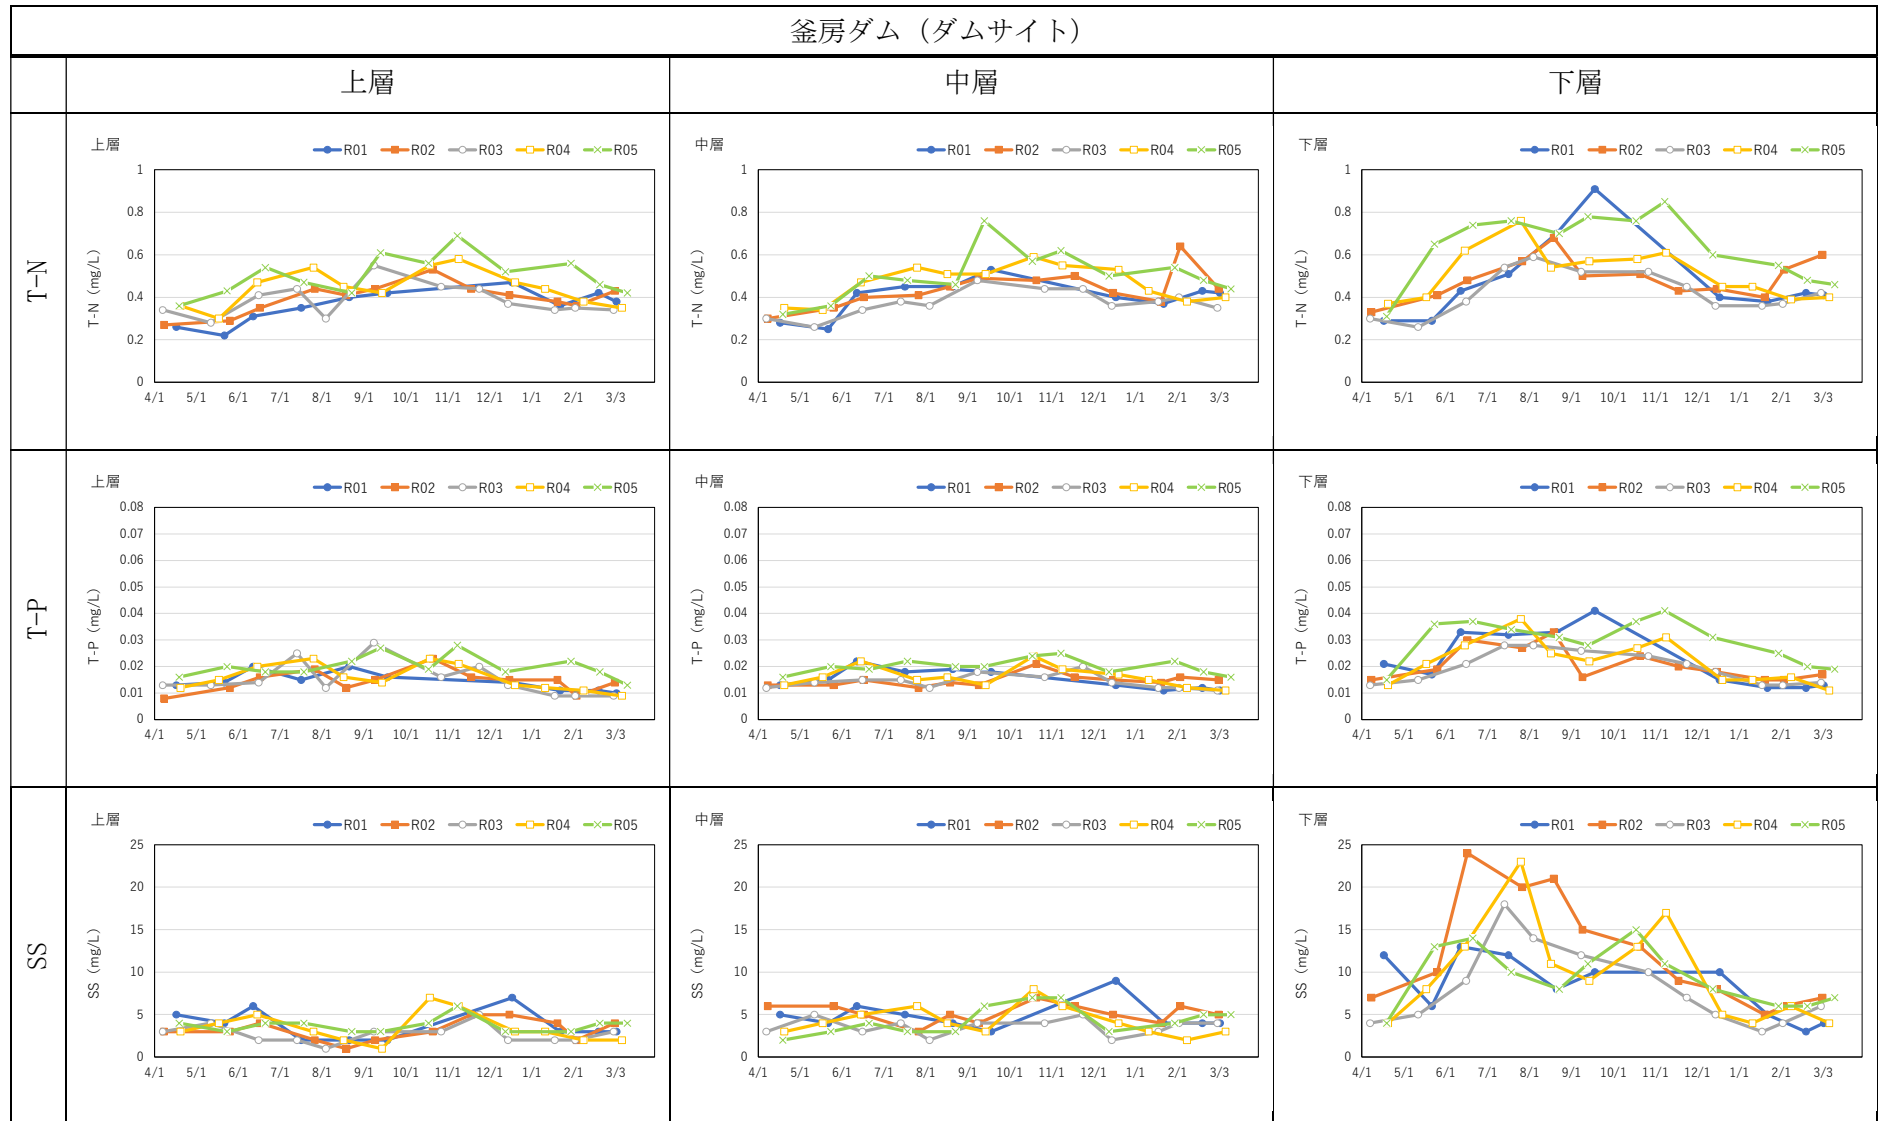

釜房ダム貯水池の全層における水質の推移

データの出典：国土交通省「水文水質データベース」

釜房ダム貯水池の全層における水質の推移

データの出典：国土交通省「水文水質データベース」

釜房ダム貯水池の全層における水質の推移

データの出典：国土交通省「水文水質データベース」

釜房ダム貯水池の全層における水質の推移

データの出典：国土交通省「水文水質データベース」

釜房ダム貯水池の全層における水質の推移

アメダス蔵王

アメダス蔵王