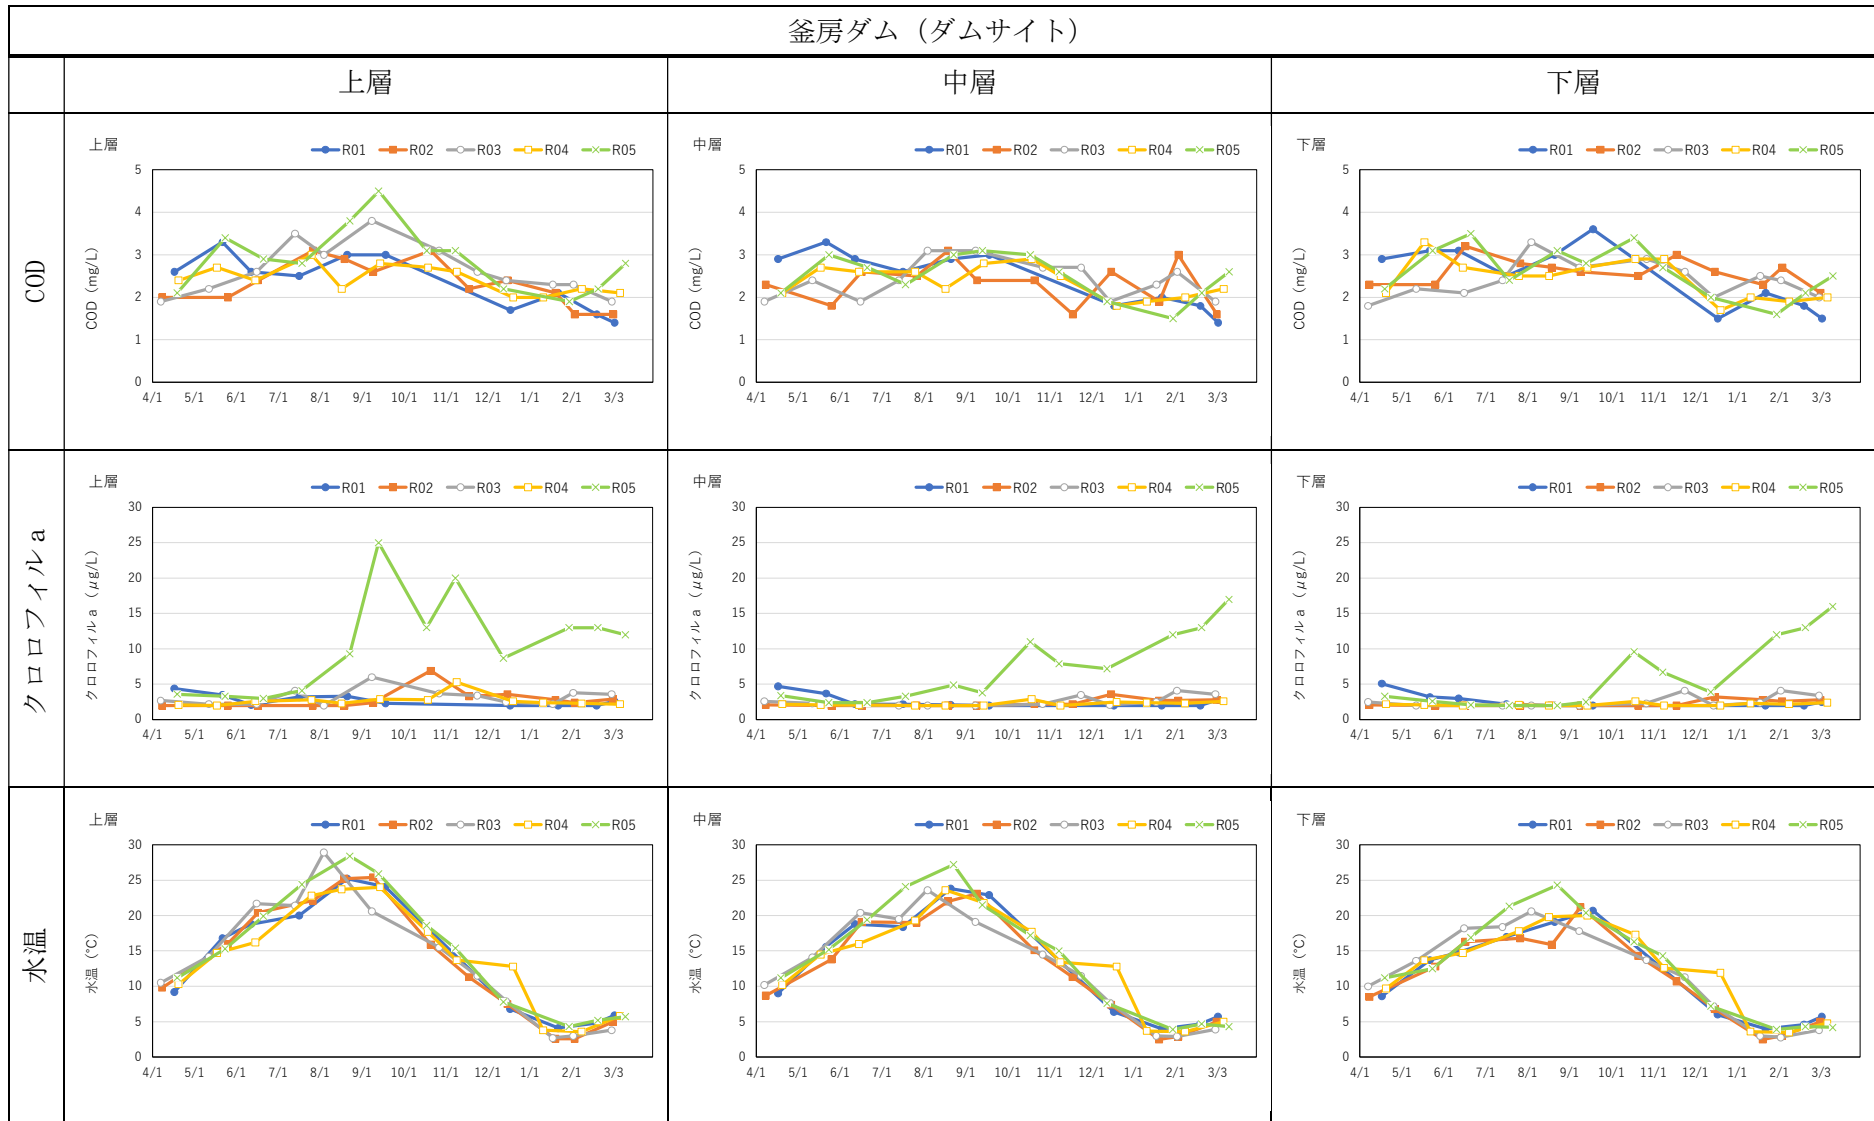

釜房ダム貯水池の全層における水質の推移

データの出典：国土交通省「水文水質データベース」

釜房ダム貯水池の全層における水質の推移

データの出典：国土交通省「水文水質データベース」

釜房ダム貯水池の全層における水質の推移

データの出典：国土交通省「水文水質データベース」

釜房ダム貯水池の全層における水質の推移

データの出典：国土交通省「水文水質データベース」

釜房ダム貯水池の全層における水質の推移

アメダス蔵王

アメダス蔵王