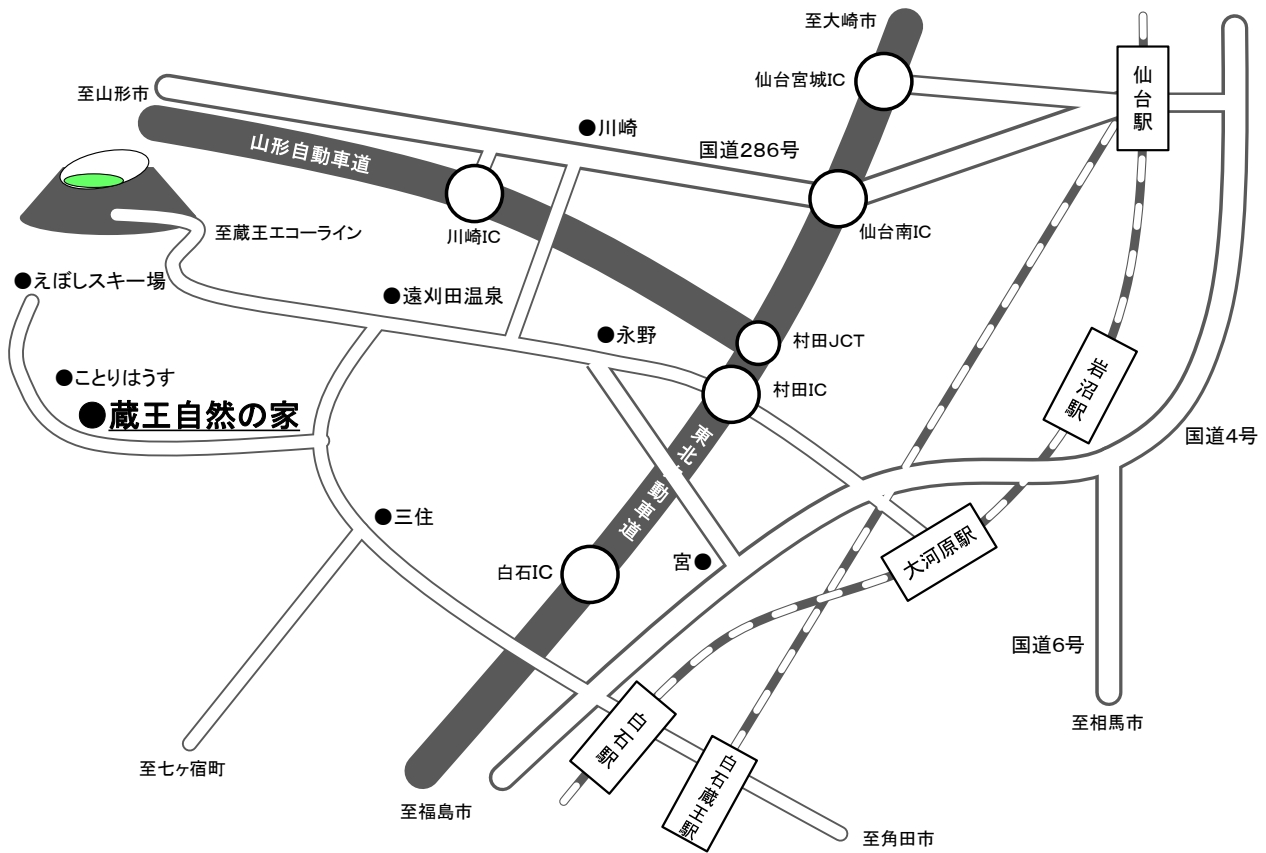

宮城県蔵王自然の家までの交通案内

交通案内

◇ミヤコーバス利用

遠刈田温泉バス停着

◆路線バス

- ・東北本線大河原駅から 約45分
- ・東北本線白石駅から 約40分
- ・東北新幹線白石蔵王駅から 約50分

◆高速バス

- ・仙台駅前から 約60分

※遠刈田温泉バス停からはタクシー等を利用ください。

◇自家用車利用

- ・遠刈田温泉バス停から 約4km
- ・東北自動車道白石ICから 約17km
- ・東北自動車道村田ICから 約20km
- ・仙台駅前から 約50km