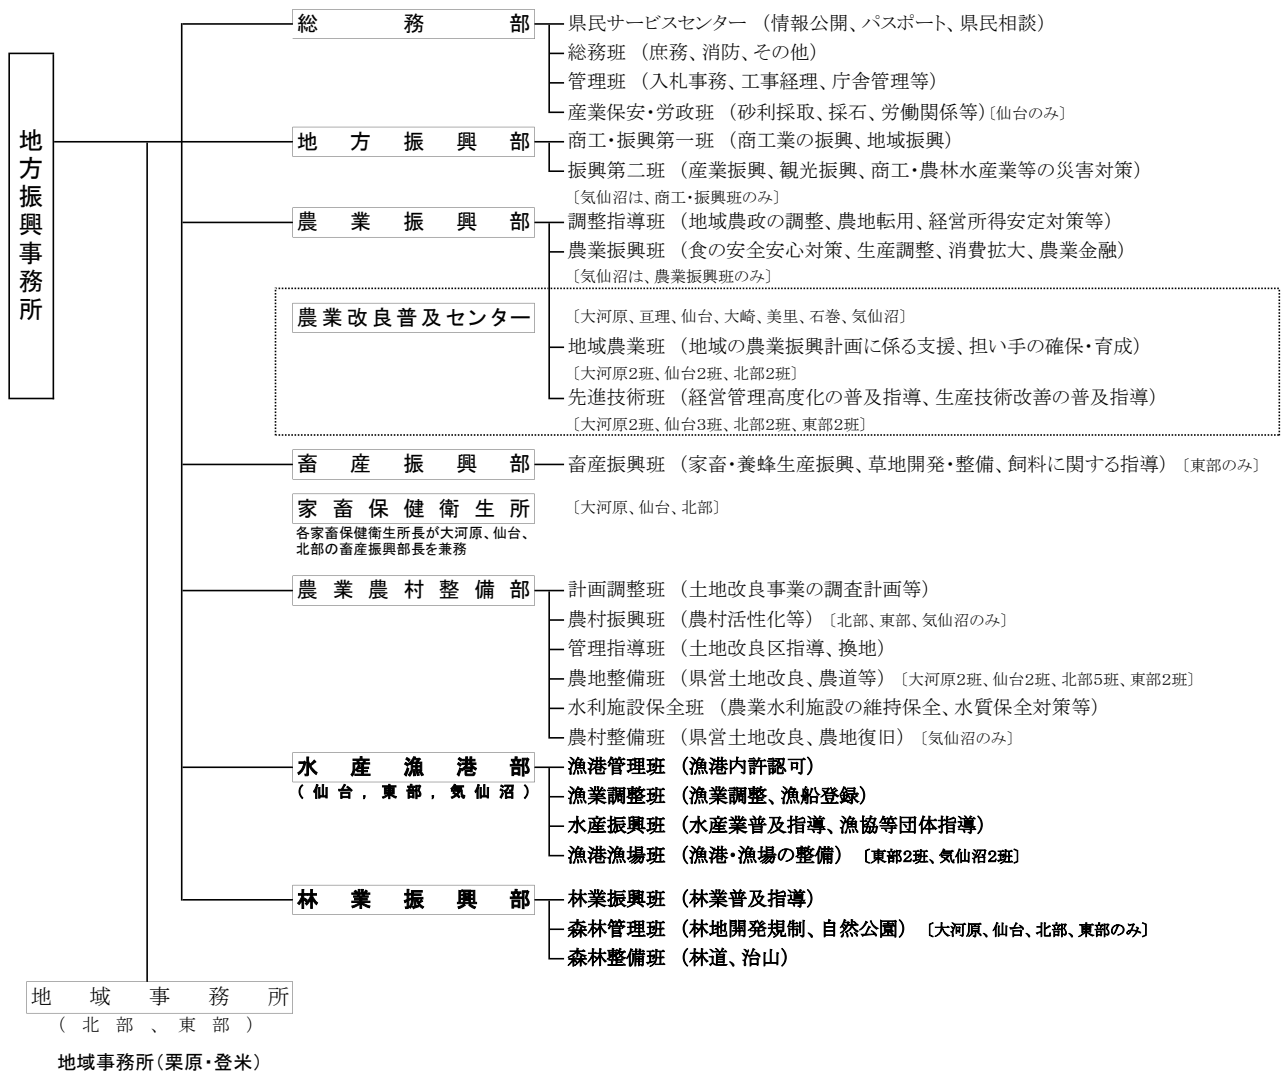

2 地方振興事務所組織図

令和6年4月1日現在

地方振興事務所(大河原・仙台・北部・東部・気仙沼)

注1) 地方振興事務所は、経済商工観光部所属の地方機関。

注2) ただし、定数・人事管理等については、所長・副所長・総務部・地方振興部を経済商工観光部が、農業振興部・畜産振興部・農業農村整備部を農政部が、水産漁港部・林業振興部を水産林政部が所管している。