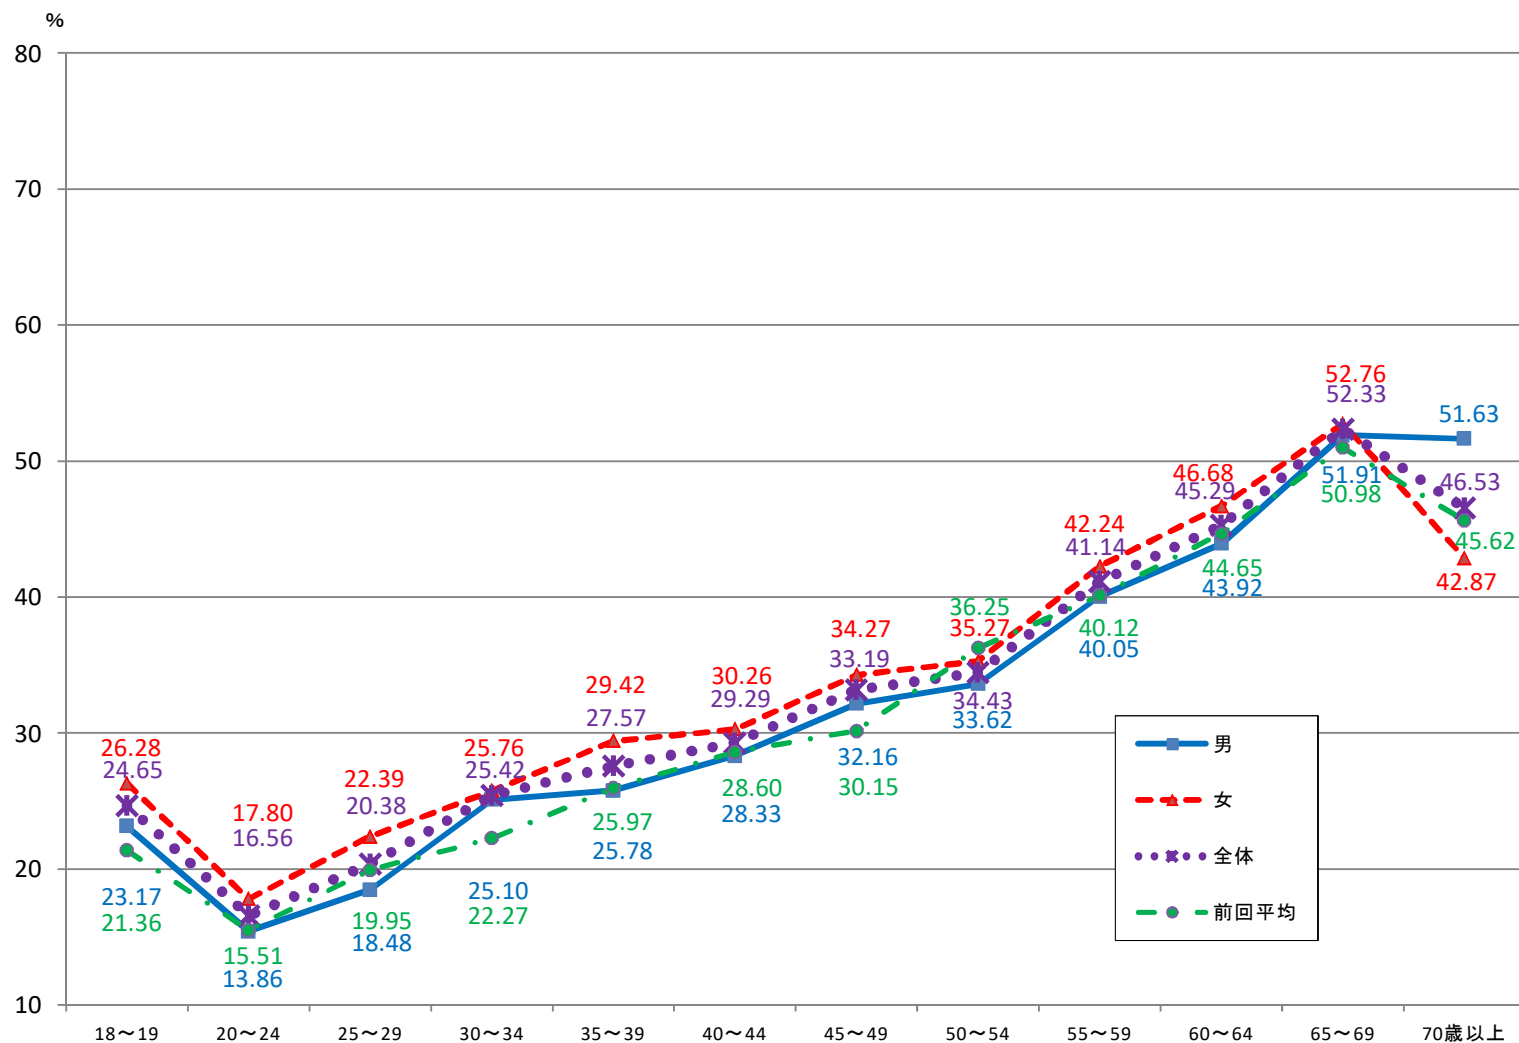

# 令和5年10月22日執行宮城県議会議員一般選挙における年齢階層別投票率

(注)仙台市5区、10市、14町、1村の一投票区の抽出調査