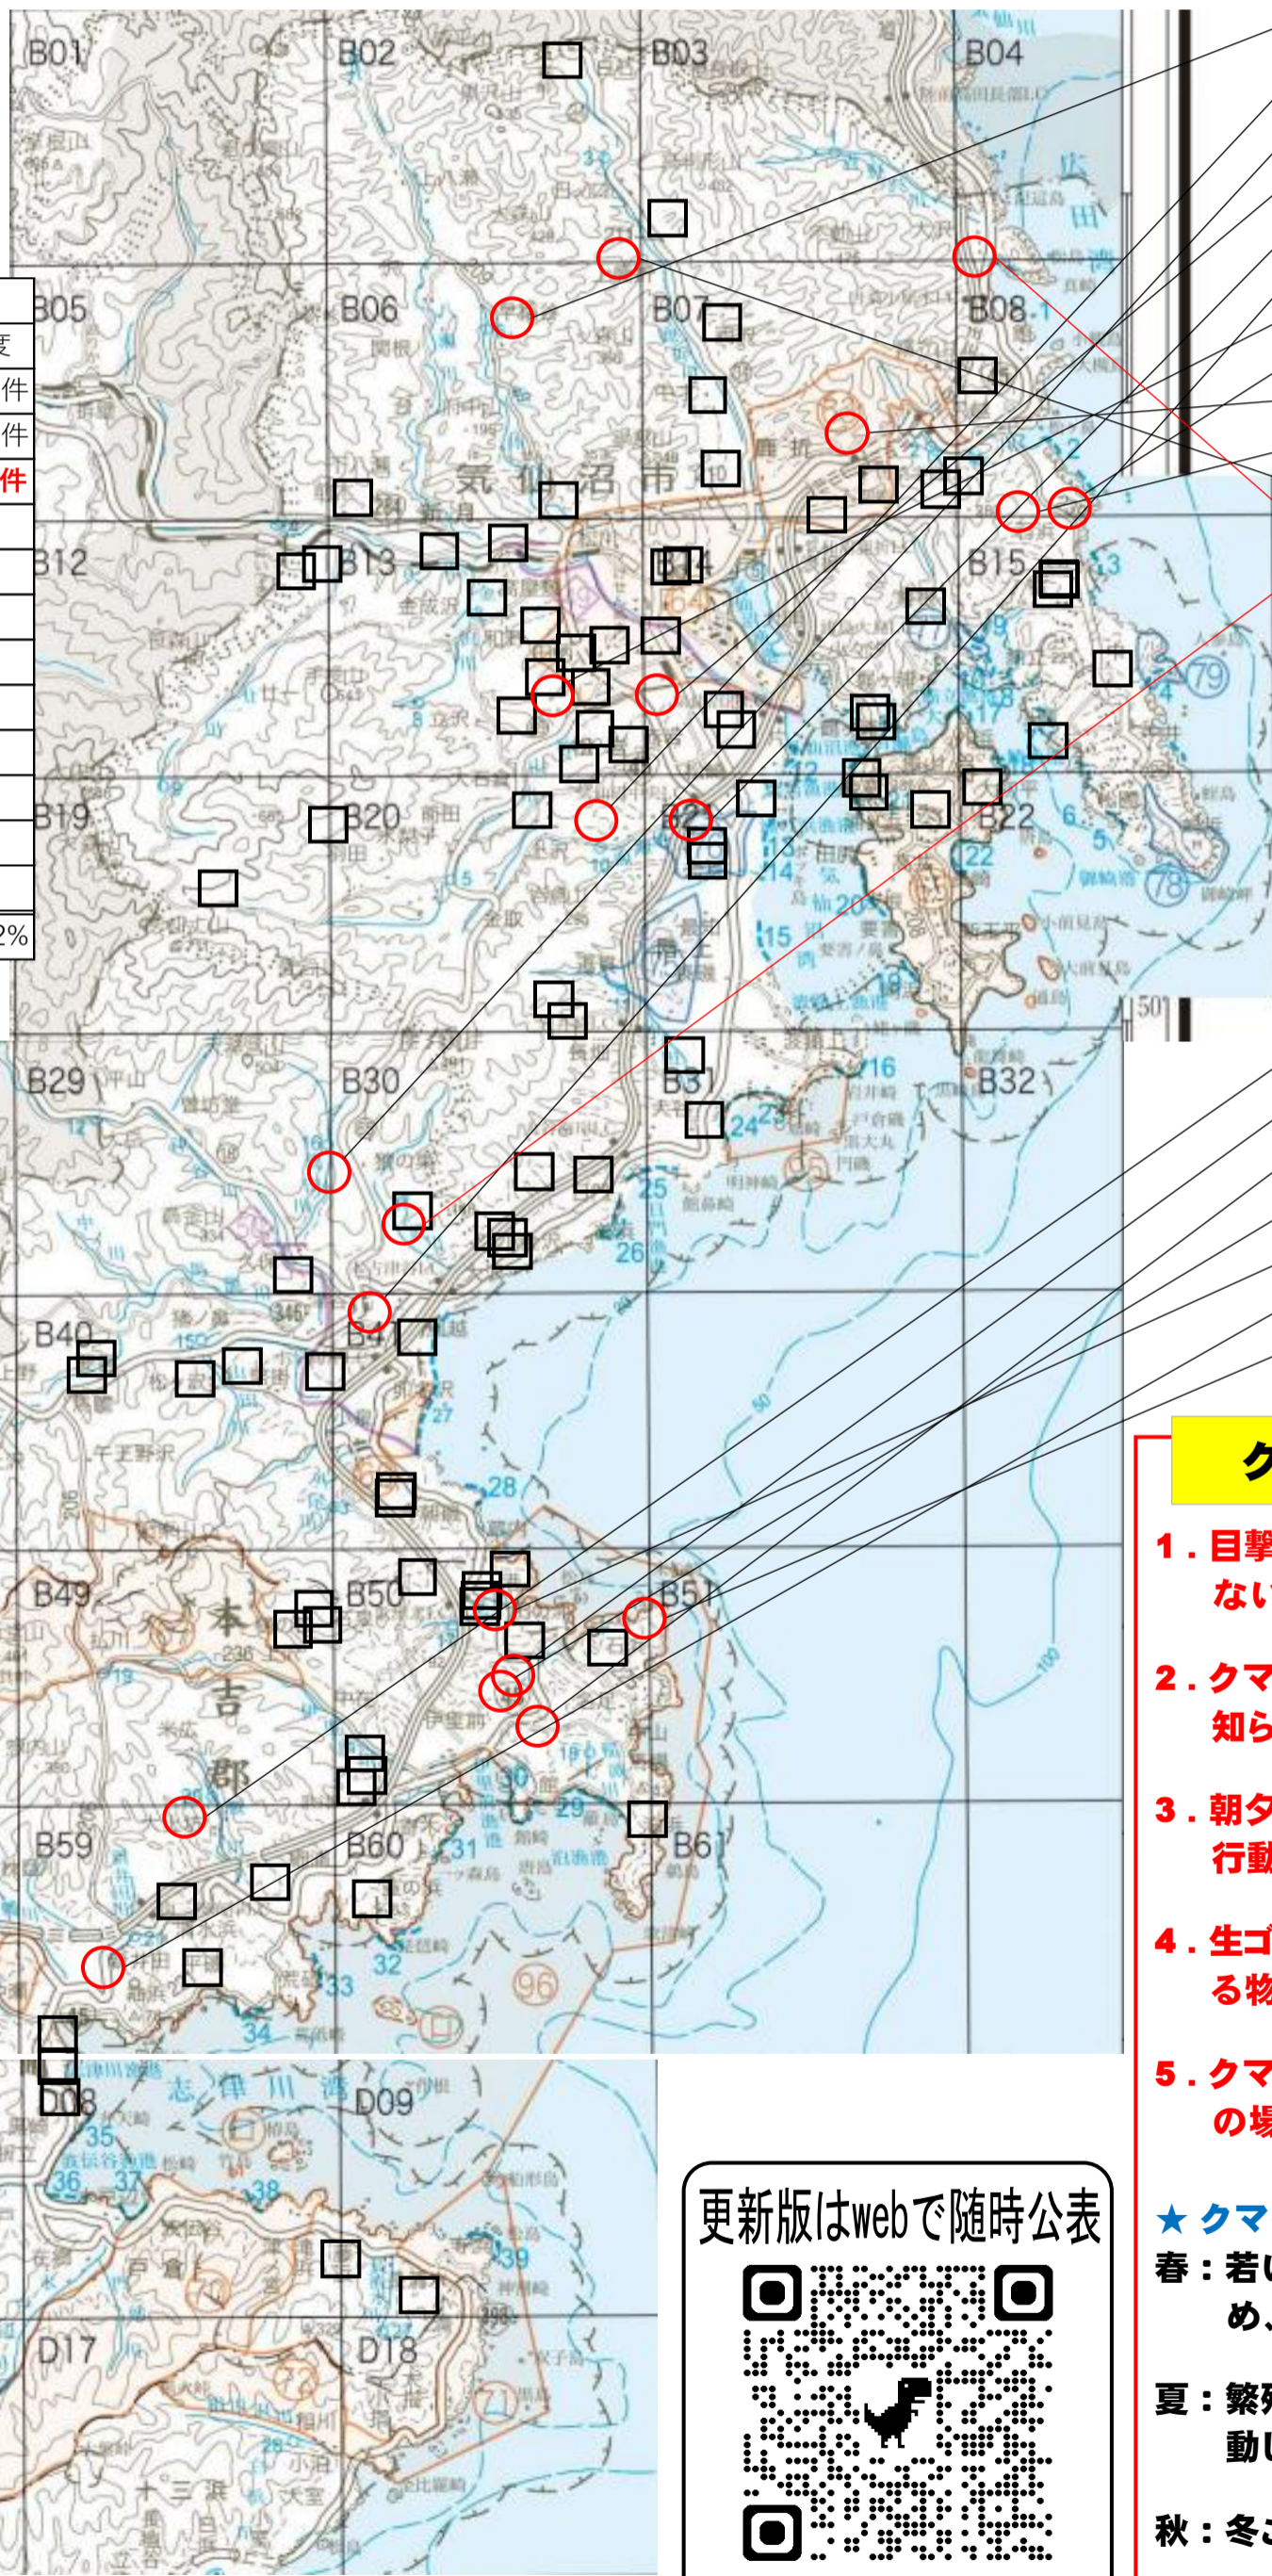

# クマ出没情報

令和8年度 6月14日時点

## 【気仙沼管内】R8年度 ツキノワグマ出没情報 位置図

□ : R7年度出没情報箇所

○ : R8年度出没情報箇所

- 4月21日 18:15 気仙市早稲谷地内
- 5月 1日 17:30 気仙沼市松崎尾崎地内
- 5月 6日 7:20 気仙沼市本吉町狼の巣地内
- 5月15日 1:20 気仙沼市赤岩杉ノ沢地内
- 5月15日 7:30 気仙沼市松崎高谷地内
- 5月17日 16:44 気仙沼市本吉町津谷地内
- 5月19日 6:00 気仙沼市田中地内
- 5月19日 7:30 気仙沼市唐桑町高石浜地内
- 5月19日 12:00 気仙沼市大峠山地内
- 5月19日 15:00 気仙沼市唐桑町石浜地内
- 5月27日 10:30 気仙沼市上西側地内
- 6月5日 8:30 気仙沼市唐桑町荒谷前地内
- 6月9日 8:50 気仙沼市本吉町林の沢地内

- 5月 2日 17:00 南三陸町志津川大上坊地内
- 5月 5日 11:50 南三陸町歌津牧田地内
- 5月 5日 18:20 南三陸町歌津柞沢地内
- 5月 6日 15:30 南三陸町歌津牧田地内
- 5月 6日 16:30 南三陸町歌津港地内
- 5月10日 6:10 南三陸町志津川天王前地内
- 5月27日 6:30 南三陸町歌津平棚地内