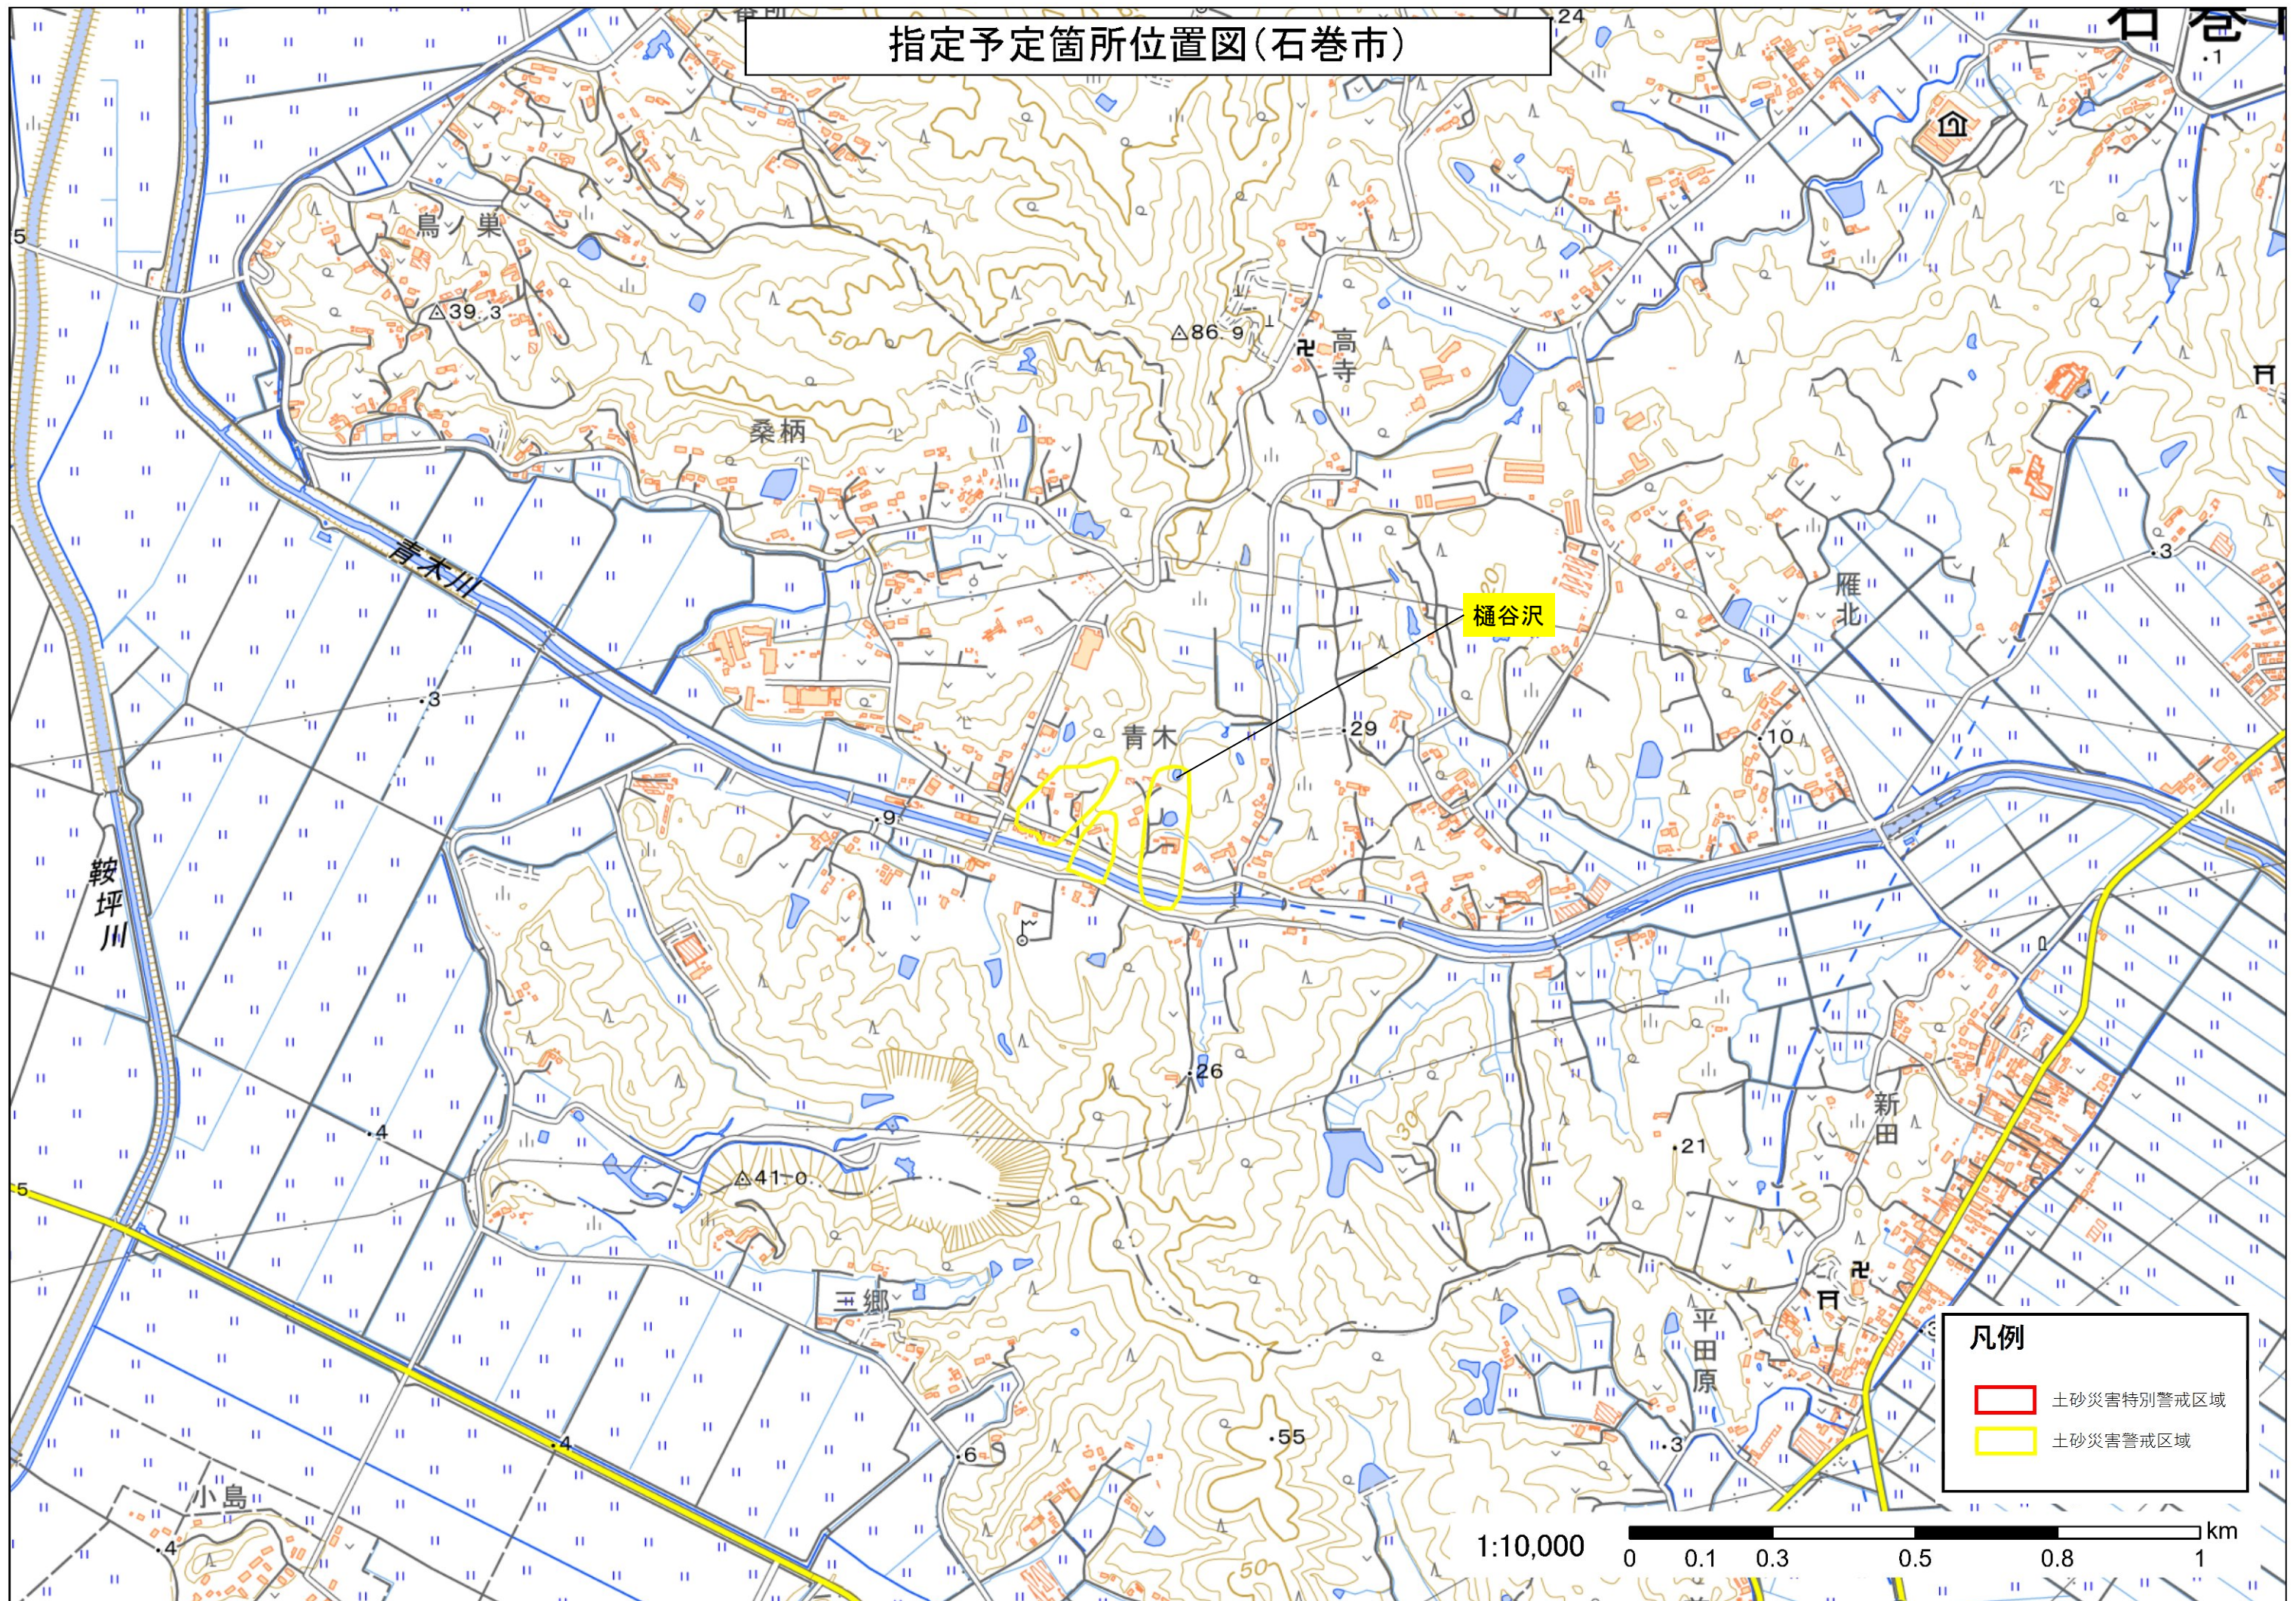

指定予定箇所位置図(石巻市)

- 凡例
- 土砂災害特別警戒区域
 - 土砂災害警戒区域