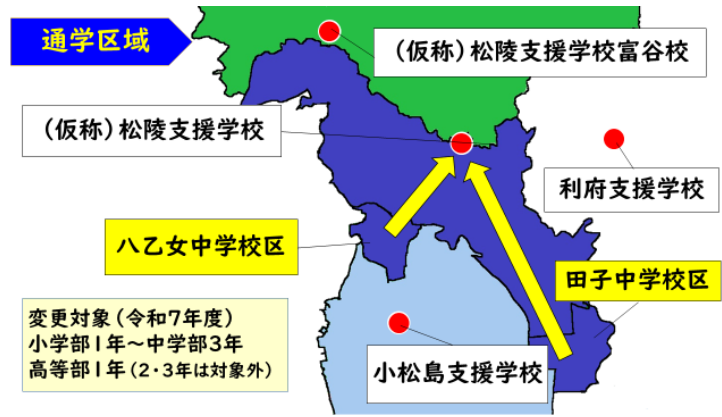

～ 支援学校開設準備だより ～

(仮称) 宮城県立松陵支援学校 / 宮城県立松陵支援学校富谷校 エピソード0

【新設校開校】

仙台圏域における知的障害特別支援学校の狭隘化が課題となっており、それを解消するため現在の小松島支援学校松陵校に新しく高等部を設置し、令和7年4月に独立・本校化とするものです。また、現在の利府支援学校富谷校が(仮称)松陵支援学校の分校となります。

【所在地】

(仮称) 松陵支援学校：仙台市泉区松陵四丁目28-2

(仮称) 松陵支援学校富谷校：富谷市富ヶ丘一丁目17-37

校名案決定！ [令和7年4月開校]

(仮称) 宮城県立松陵支援学校 宮城県立松陵支援学校富谷校

これまでの「旧仙台市立松陵小学校」及び「小松島支援学校松陵校」と同じ名称とすることで、自然な流れに逆らわず、これからも地域住民から理解を得ながら、地域との積極的な関わりの中で学校運営を行っていくにふさわしい名称であると考えました。

なお、校名は、県立学校条例の改正により、正式に決定します。

スクールカラー

黄色 青色 → 2色

黄色がもつ意味	青色がもつ意味
「元気」「明るい」	「自信」「広大」
「自立」「温かさ」	「誠実」「自由」

学校説明会を開催します。

令和6年6月5日(水)

1部：午前9時から

2部：午後1時から

令和6年6月7日(金)

1部：午前9時から

※学校見学は随時受け付けております。