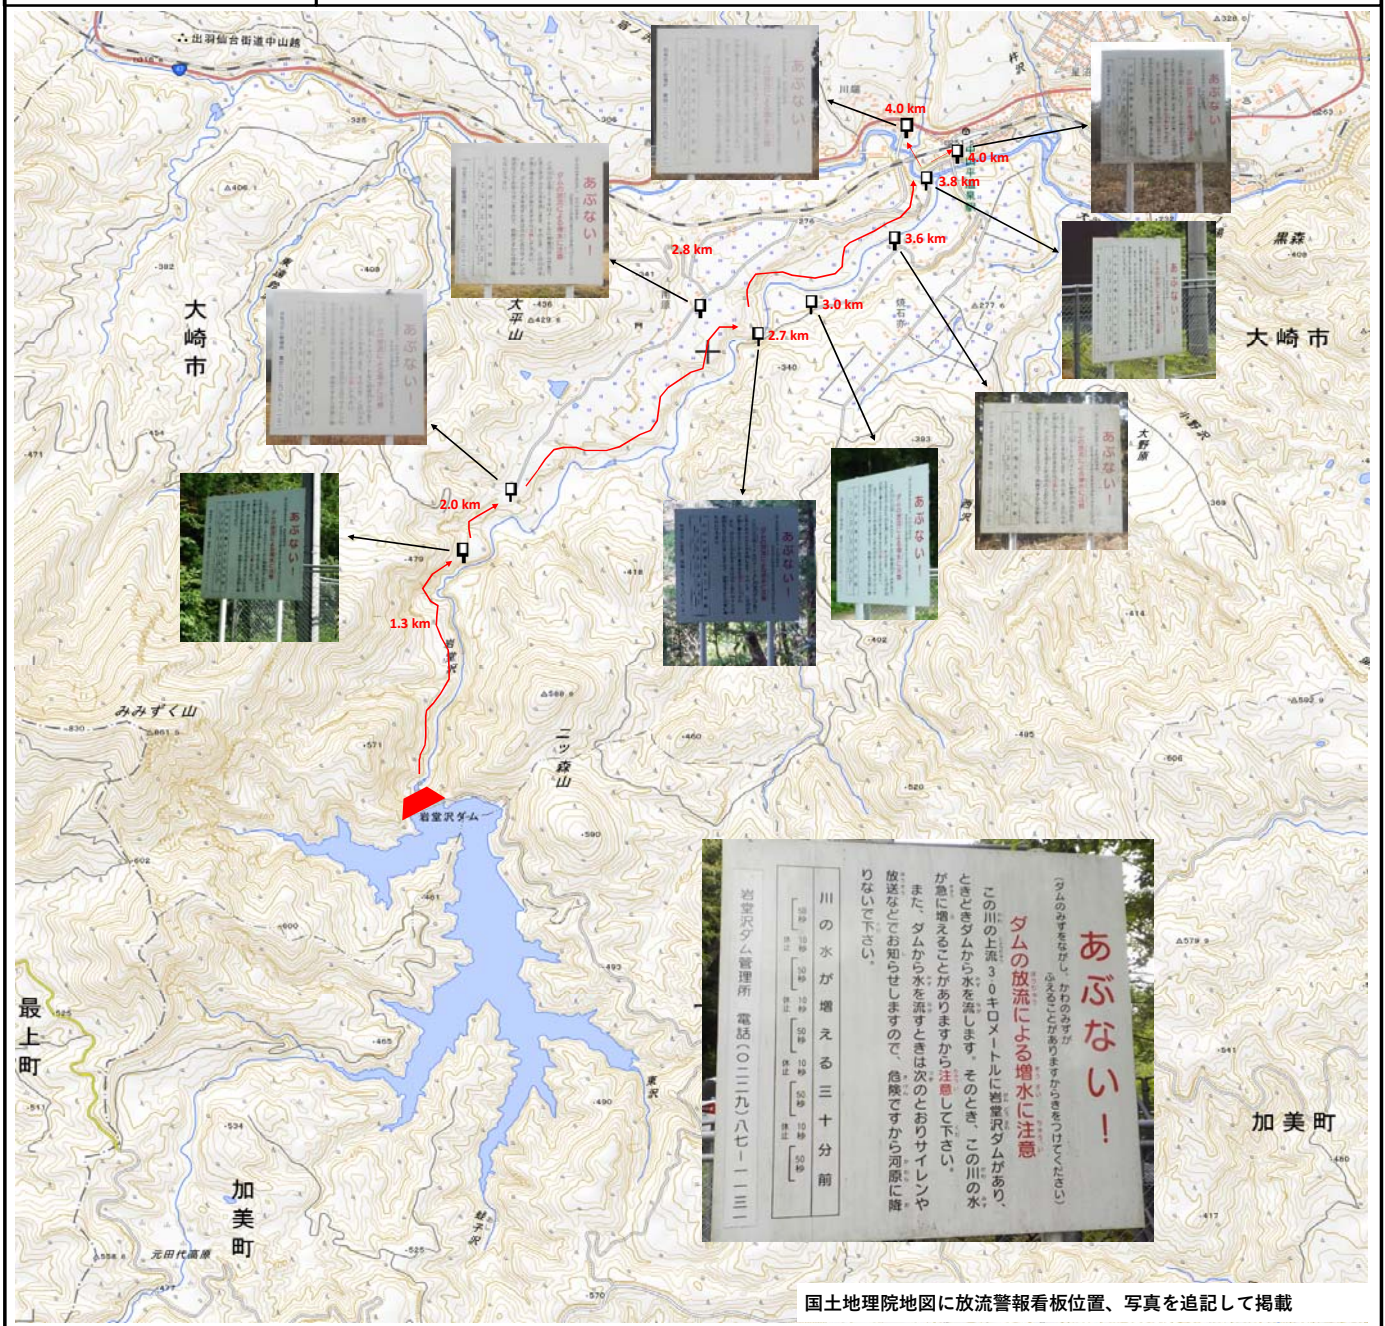

宮城県

岩堂沢ダム 放流警報看板 位置図

国土地理院地図に放流警報看板位置、写真を追記して掲載