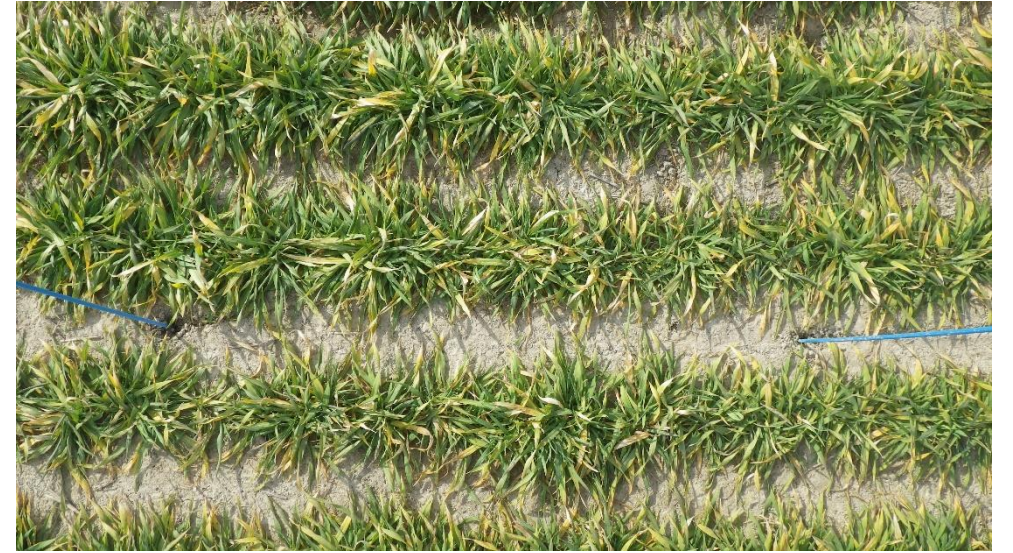

麦類作況試験(10/19播 中旬区 令和6年2月15日現在)

大麦

シュンライ

ミノリムギ

小麦

シラネコムギ

夏黄金

麦類作況試験(10/31播 下旬区 令和6年2月15日現在)