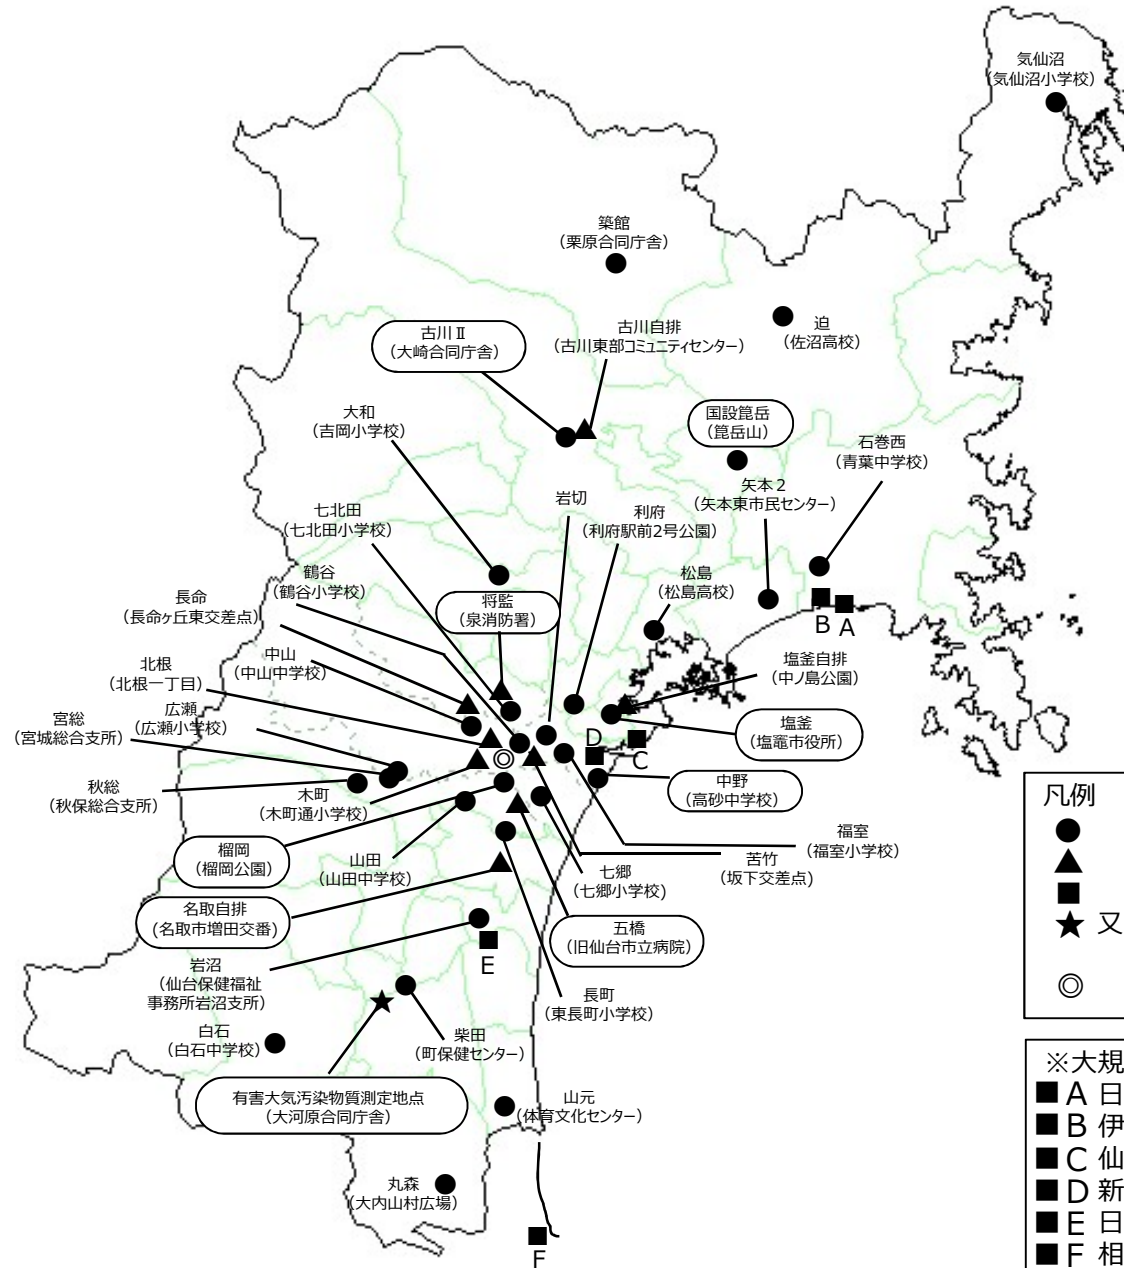

▼宮城県内の大気汚染常時監視測定局等

凡例	
●	一般環境大気測定局
▲	自動車排出ガス測定局
■	大規模発生源局
★	又は (局名) 有害大気汚染物質測定地点
◎	※★と古川IIは隔年実施(R4:古川II) 中央監視局 (県保健環境センター)

※大規模発生源局	
■ A	日本製紙石巻、日本製紙石巻雲雀野
■ B	伊藤製鐵、東海カーボン
■ C	仙台火力
■ D	新仙台火力、ENEOS、JFEスチール、仙台パワーステーション
■ E	日本製紙岩沼
■ F	相馬共同火力 (福島県)