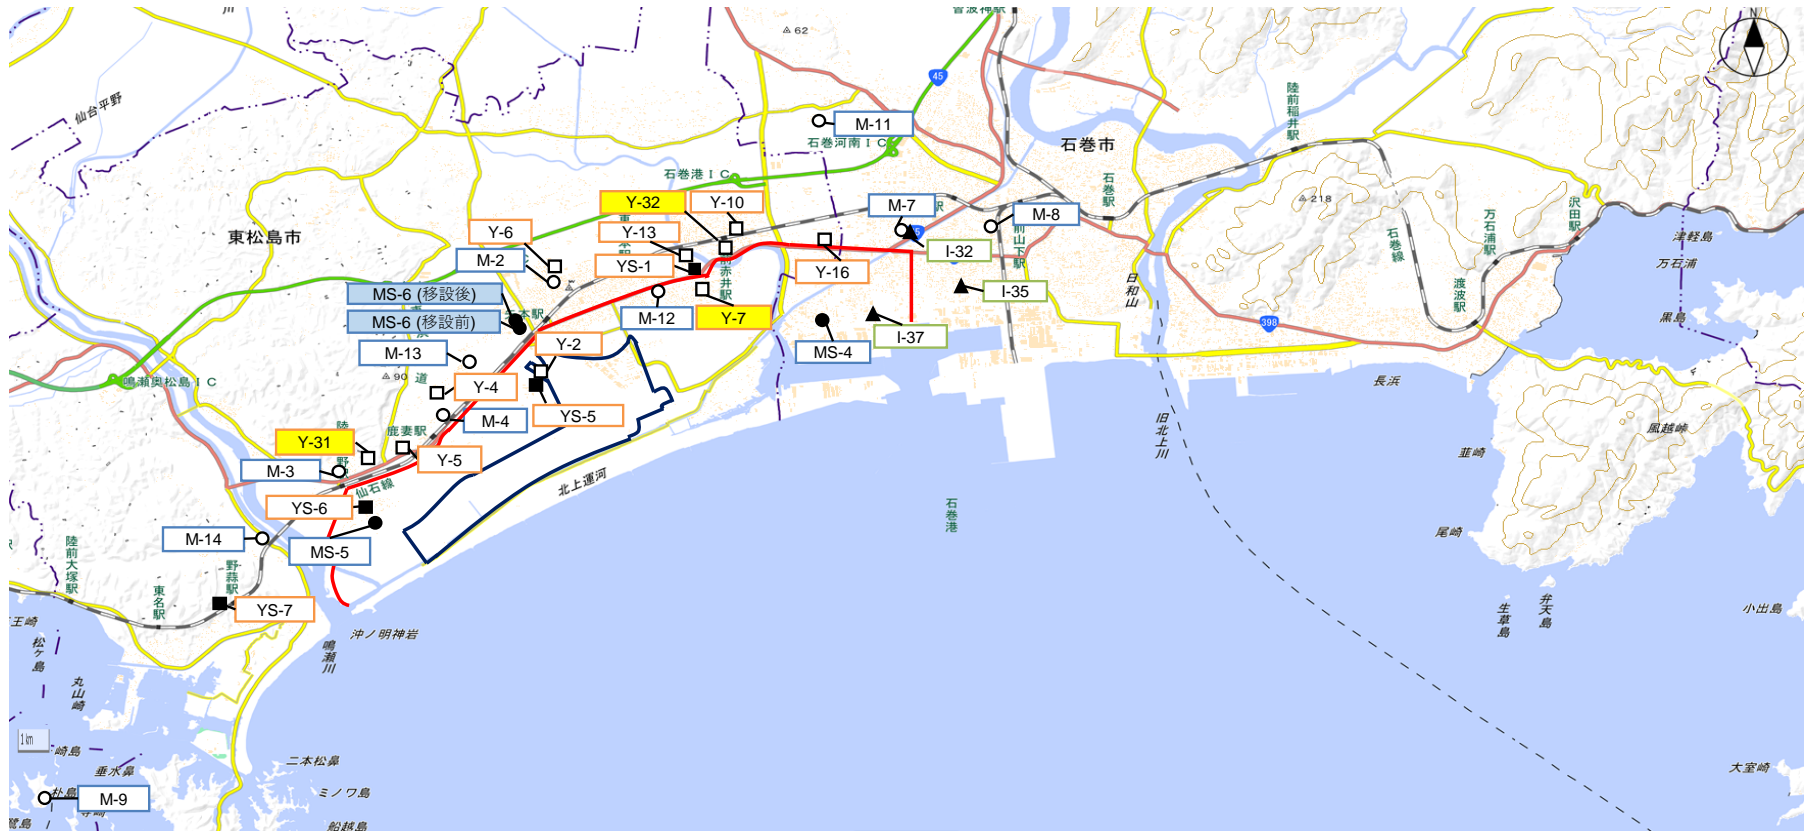

航空自衛隊松島飛行場周辺の航空機騒音測定地点

令和4年度末時点

※出展:国土地理院ウェブサイト
(宮城県で一部加工)
※MS-6は令和4年10月に移設。
※Y-7,Y31,Y-32については、令和4年度より短期測定を実施。

凡例 ● 県通年 3局 ▲ 石巻市通年 3局 ■ 東松島市通年 4局
○ 県短期 10局 □ 東松島市短期 10局

環境基準の類型をあてはめる地域は、赤線で囲まれた地域のうち、松島飛行場の敷地及び工業専用地域を除いた地域