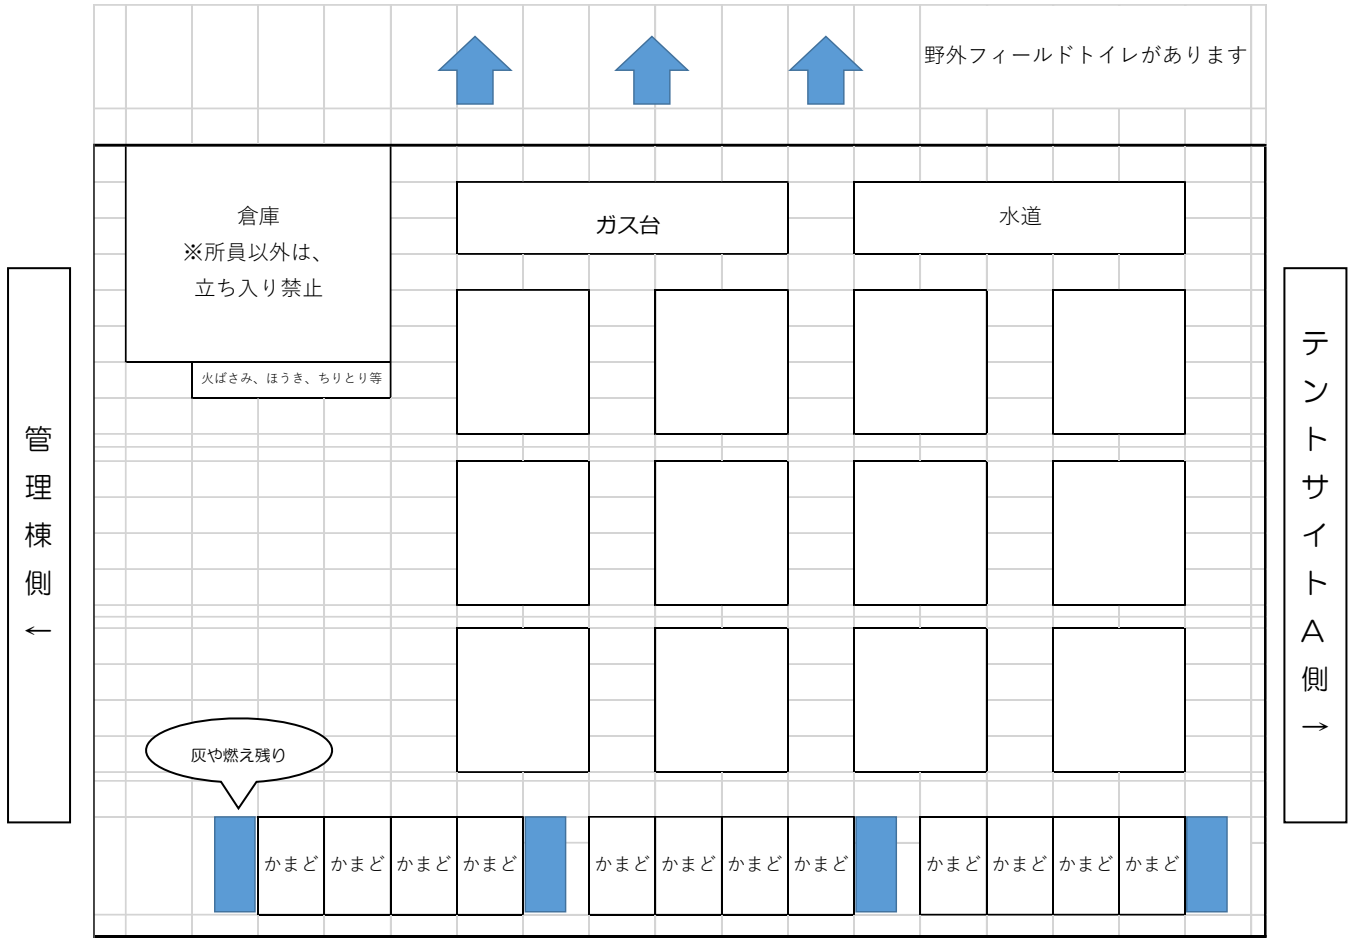

野外炊飯棟 A (定員：120人)

野外炊飯棟 B (定員：160人)