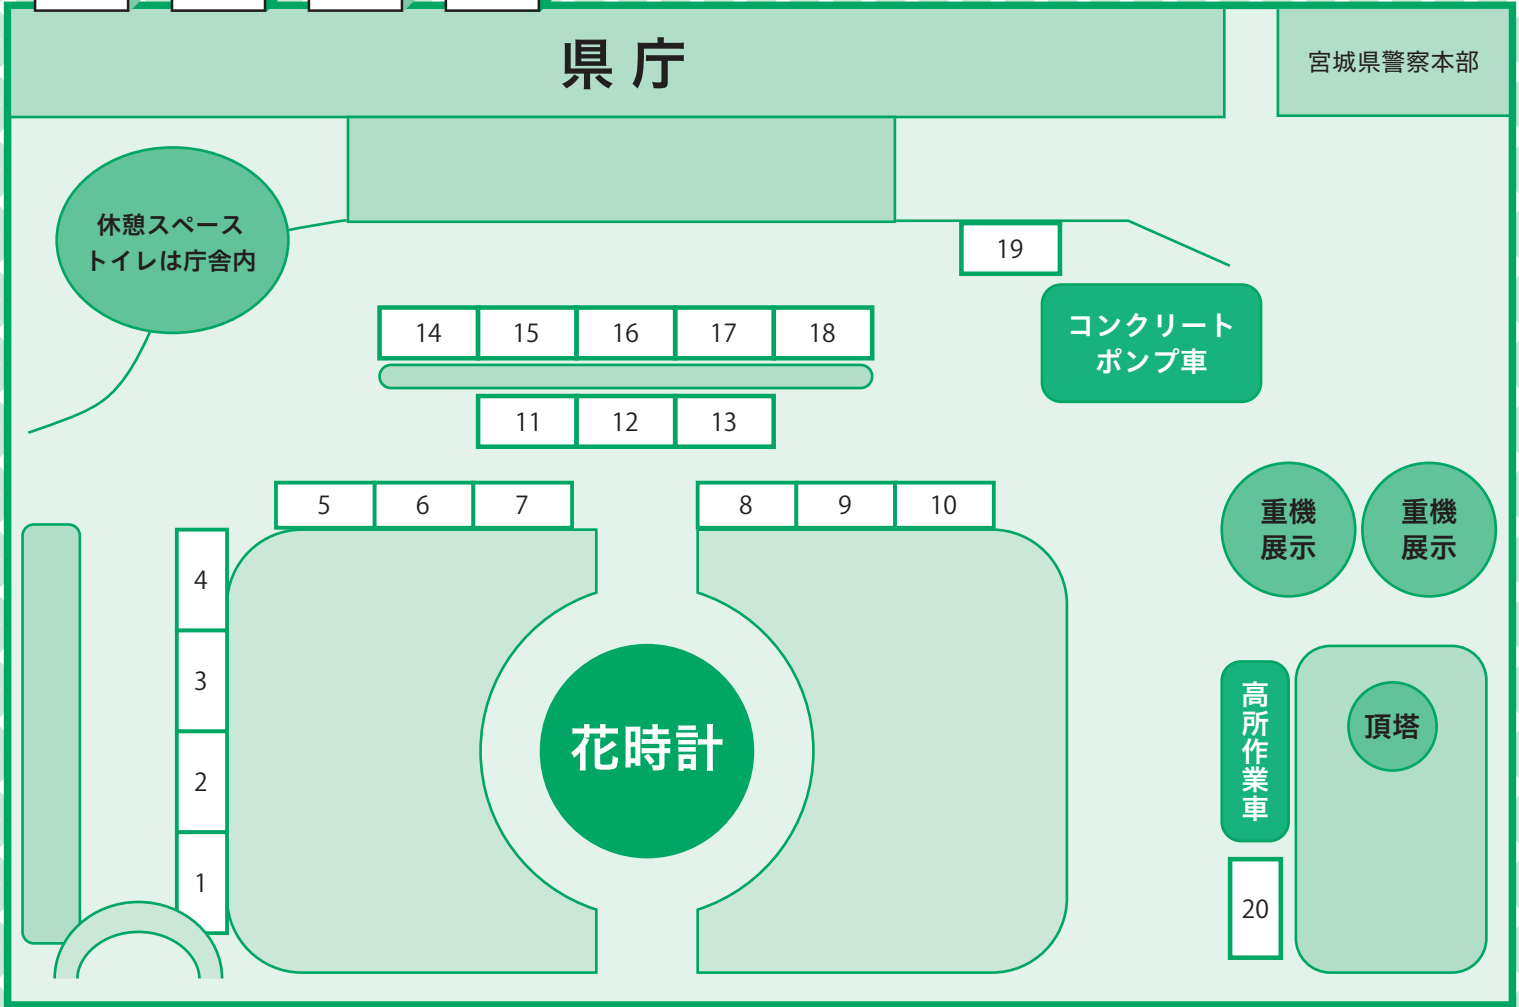

令和5年度

みやぎ建設

親子で建設業を体験!

ふれあいまつり

主な体験・展示

- 高所作業車（高さ6m）に乗ってみよう!
- ショベルカーやコンクリートポンプ車も来るよ!
- ドローン・ラジコン重機操作を体験してみよう!
- 塗壁・塗装・鉄筋曲げをやってみよう!
- クイズやものづくりワークショップにも挑戦してみよう!

日時 2023年11月3日(金・祝)

時間 10:00~15:30

会場 宮城県庁前 駐車場

仙台市青葉区本町 3-8-1 ※小雨決行

主催：みやぎ建設ふれあいまつり実行委員会

宮城県 (一社)宮城県建設業協会 (一社)宮城県建設専門工事業団体連合会 (一社)みやぎ中小建設業協会 (一財)みやぎ建設総合センター

共催：国土交通省 東北地方整備局 仙台市 東日本高速道路(株)東北支社

会場案内

アクセス

バス

「県庁市役所前」から徒歩5分

地下鉄南北線

勾当台公園駅(北2番出口)から徒歩3分

ブースのご案内

1	総合案内・パネル展示・動画放映 宮城県	11	コンクリート点検体験・パネル展示 NEXCO東日本
2	VR体験 宮城県	12	ミニ障子組立体験・建具継手見本展示 宮城県建具業連合会
3	建設重機ラジコンで景品すくい 宮城県建設業協会	13	建設業クイズ(賞品付き)パネル展示 みやぎ中小建設業協会
4	測量機器を使用したもの当てクイズ 宮城県建設業協会	14	ドローン操作体験 宮城県建設業協会
5	ものづくりワークショップ体験	15	パネル・震災モニュメント展示・動画放映 東北地方整備局
6	セメントでつくるメモクリップスタンド♪♪	16	塗壁体験 宮城県左官工事業組合連合会青年部
7	宮城県建設業協会・宮城建設女性の会2015	17	塗装体験 日本塗装工業会宮城県支部
8	木製ちりとり組立 宮城県型枠工事業協同組合	18	コンクリートポンプ車の展示
9	鉄筋曲げ・結束体験 鉄筋モデル・パネル展示 宮城県鉄筋工事業協同組合	19	リモコン操作 東北建設躯体工業会
10	重機展示 みやぎ中小建設業協会	20	高所作業車試乗・重機顔出しパネル 宮城県建設業協会