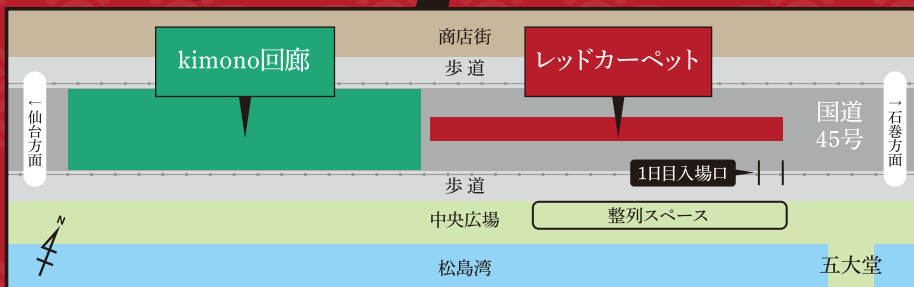

POEM

EarthAce-SND

- ▶ 13:30-14:00 ラプラスグリーティング

みやぎ応援ポケモン ラプラス

No.131 ●分類:のりものポケモン ●高さ:2.5m ●重さ:220.0kg

優しい心の持ち主で、めったに争うことが無い。人の言葉を理解する高い知能を持つ。ご機嫌になると美しい声で歌う。人やポケモンを背中に乗せて海を泳ぐのが大好き。

「みやぎ応援ポケモン」ラプラスについて詳しくはこちら▶

◆Area map

◆Zone map

観覧の際の注意

- ・本イベントの観覧については、皆様方の安全確保のため、状況によって入場を制限させていただく場合がございます。
- ・天候などのやむを得ない事情により、開催が中止または、内容が変更になる場合がございます。予めご了承ください。

10/14 松島kimono fashion-show2023について

- ・近隣のご迷惑となりますので、早朝からの場所取り等はご遠慮ください。
- ・午前10時以降、スタッフが誘導いたしますので指示に当たってご観覧ください。