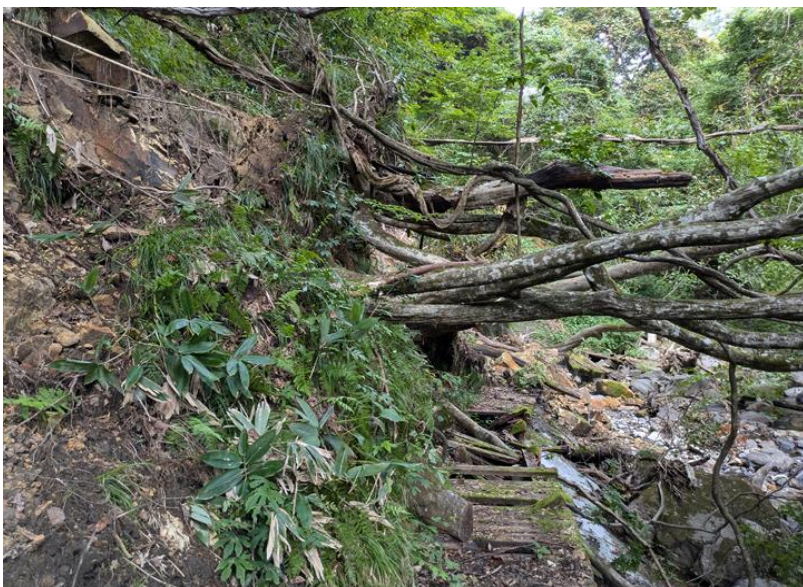

地獄谷遊歩道の被害状況

橋の流出

木道の損傷

法面の崩落