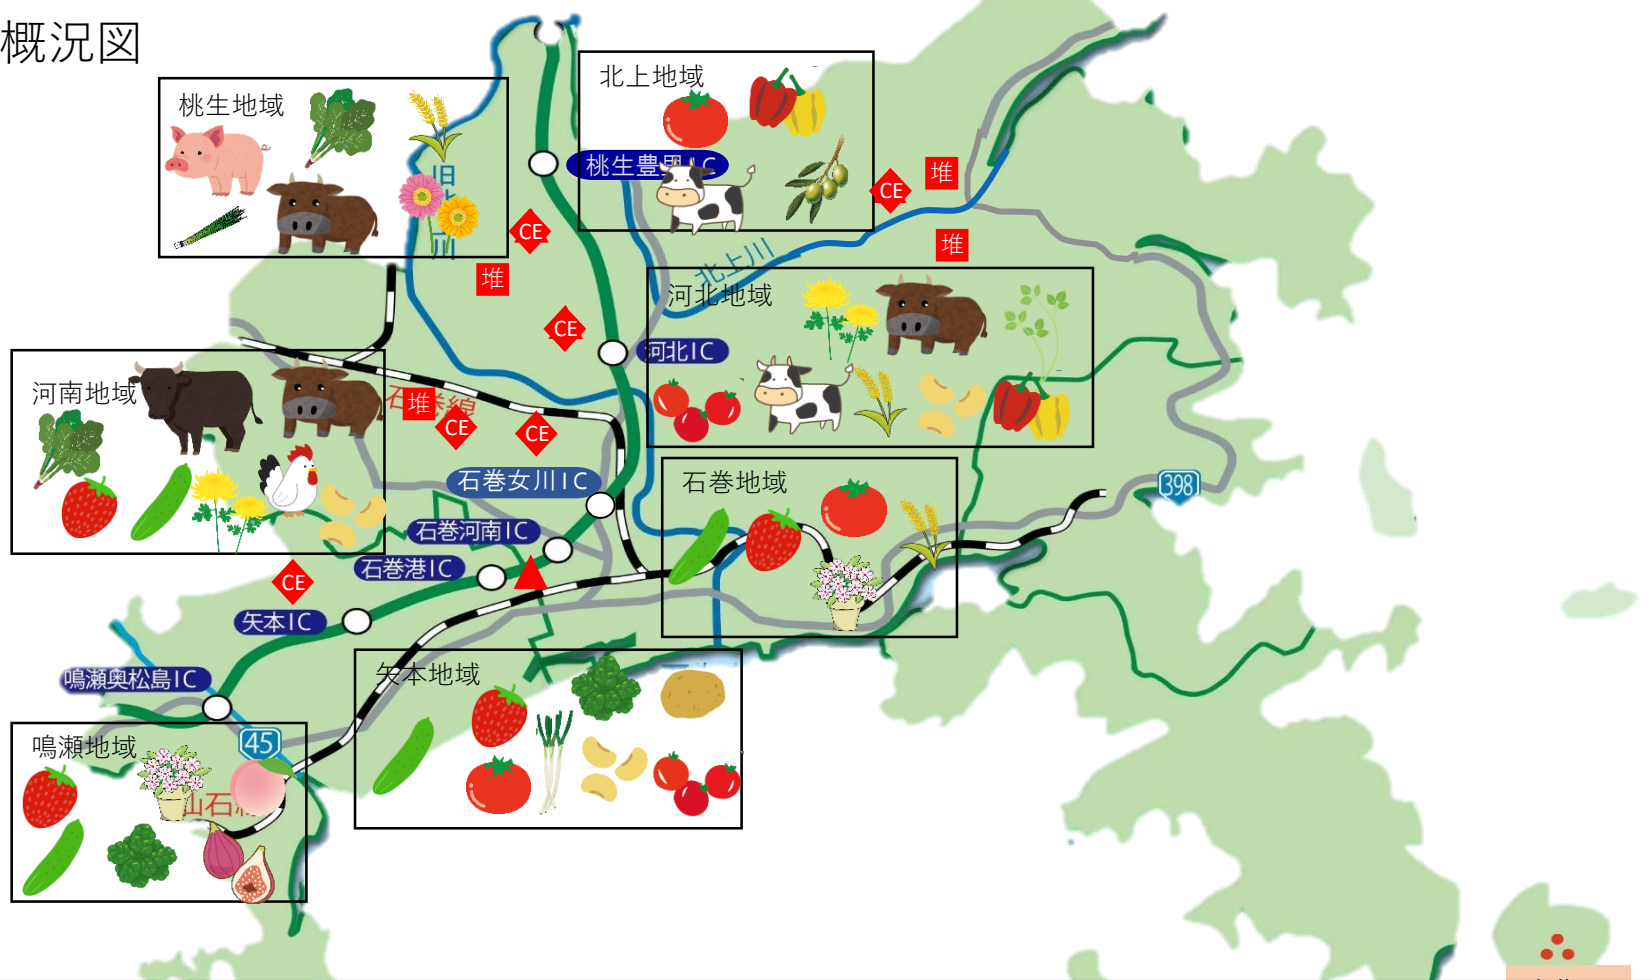

管内概況図

金華山

【凡例】 カントリーエレベーター 堆肥センター 石巻農業改良普及センター

- | | | | | | | | | | |
|--|------|--|--------|--|-------|--|-----------|--|------|
| | きゅうり | | 輪ぎく | | いちご | | こねぎ | | ねぎ |
| | 鉢物類 | | ガーベラ | | せり | | ミニトマト | | トマト |
| | パプリカ | | ほうれんそう | | ばれいしょ | | ちぢみほうれんそう | | |
| | 麦 | | 大豆 | | オリーブ | | 桃 | | イチジク |
| | 豚 | | ブロイラー | | 繁殖牛 | | 肥育牛 | | 酪農 |