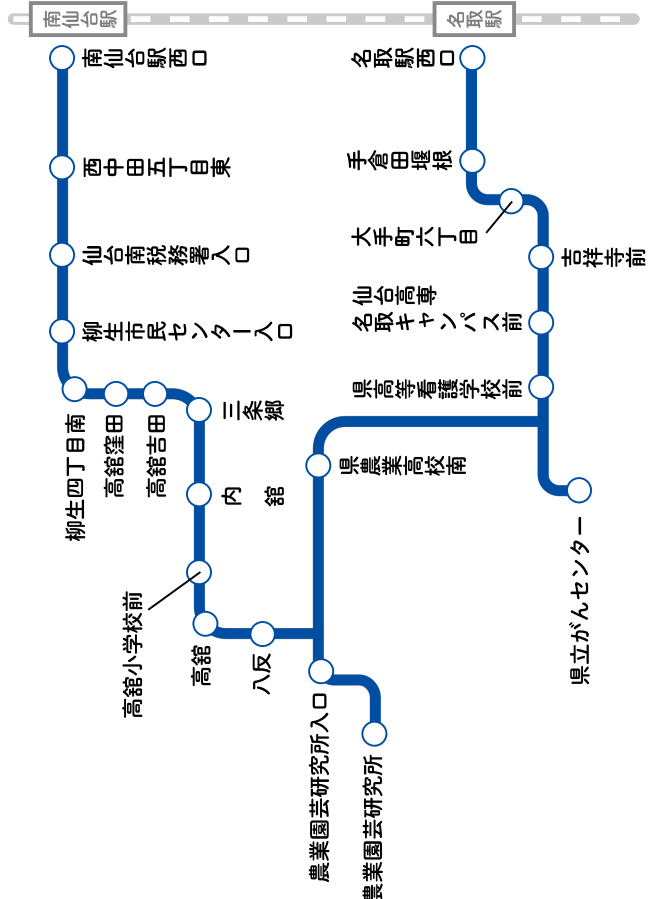

# 高館線

## 高館線 (平日)

バス停	時刻表											
	6:35	7:35	8:15	8:27	9:30	11:30	13:30	15:30	16:30	17:30	18:35	20:40
南仙台駅西口	6:36	7:36	8:16	8:28	9:31	11:31	13:31	15:31	16:31	17:31	18:36	20:41
西中田五丁目東	6:37	7:37	8:17	8:29	9:32	11:32	13:32	15:32	16:32	17:32	18:37	20:42
仙台南税務署入口	6:38	7:38	8:18	8:30	9:33	11:33	13:33	15:33	16:33	17:33	18:38	20:43
柳生市民センター入口	6:40	7:40	8:20	8:32	9:35	11:35	13:35	15:35	16:35	17:35	18:40	20:45
柳生四丁目南	6:41	7:41	8:21	8:33	9:36	11:36	13:36	15:36	16:36	17:36	18:41	20:46
高館窪田	6:42	7:42	8:22	8:34	9:37	11:37	13:37	15:37	16:37	17:37	18:42	20:47
高館吉田	6:43	7:43	8:23	8:35	9:38	11:38	13:38	15:38	16:38	17:38	18:43	20:48
内館	6:44	7:44	8:24	8:36	9:39	11:39	13:39	15:39	16:39	17:39	18:44	20:49
三條郷	6:45	7:45	8:25	8:37	9:40	11:40	13:40	15:40	16:40	17:40	18:45	20:50
高館小学校前	6:45	7:45	8:25	8:37	9:40	11:40	13:40	15:40	16:40	17:40	18:45	20:50
高館	6:46	7:46	8:26	8:38	9:41	11:41	13:41	15:41	16:41	17:41	18:46	20:51
八反	6:47	7:47	8:27	8:39	9:42	11:42	13:42	15:42	16:42	17:42	18:47	20:52
農業園芸研究所入口	6:48	7:48	8:28	8:40	9:43	11:43	13:43	15:43	16:43	17:43	18:48	20:53
農業園芸研究所	6:50	7:50	8:30	8:42	9:45	11:45	13:45	15:45	16:45	17:45	18:50	20:55
農業園芸研究所入口	6:52	7:52	8:32	8:44	9:47	11:47	13:47	15:47	16:47	17:47	18:52	20:57
県農業高校南	6:55	7:55	8:35	8:47	9:50	11:50	13:50	15:50	16:50	17:50	18:55	21:00
県立がんセンター	6:56	7:56	8:36	8:48	9:51	11:51	13:51	15:51	16:51	17:51	18:56	21:01
県高等看護学校前	6:57	7:57	8:37	8:49	9:52	11:52	13:52	15:52	16:52	17:52	18:57	21:02
仙台高専名取キャンパス前	6:58	7:58	8:38	8:50	9:53	11:53	13:53	15:53	16:53	17:53	18:58	21:03
吉祥寺前	6:59	7:59	8:39	8:51	9:54	11:54	13:54	15:54	16:54	17:54	18:59	21:04
大手町六丁目	7:00	8:00	8:40	8:52	9:55	11:55	13:55	15:55	16:55	17:55	19:00	21:05
手倉田堰根	7:05	8:05	8:45	8:57	10:00	12:00	14:00	16:00	17:00	18:00	19:05	21:10
名取駅西口												

運賃