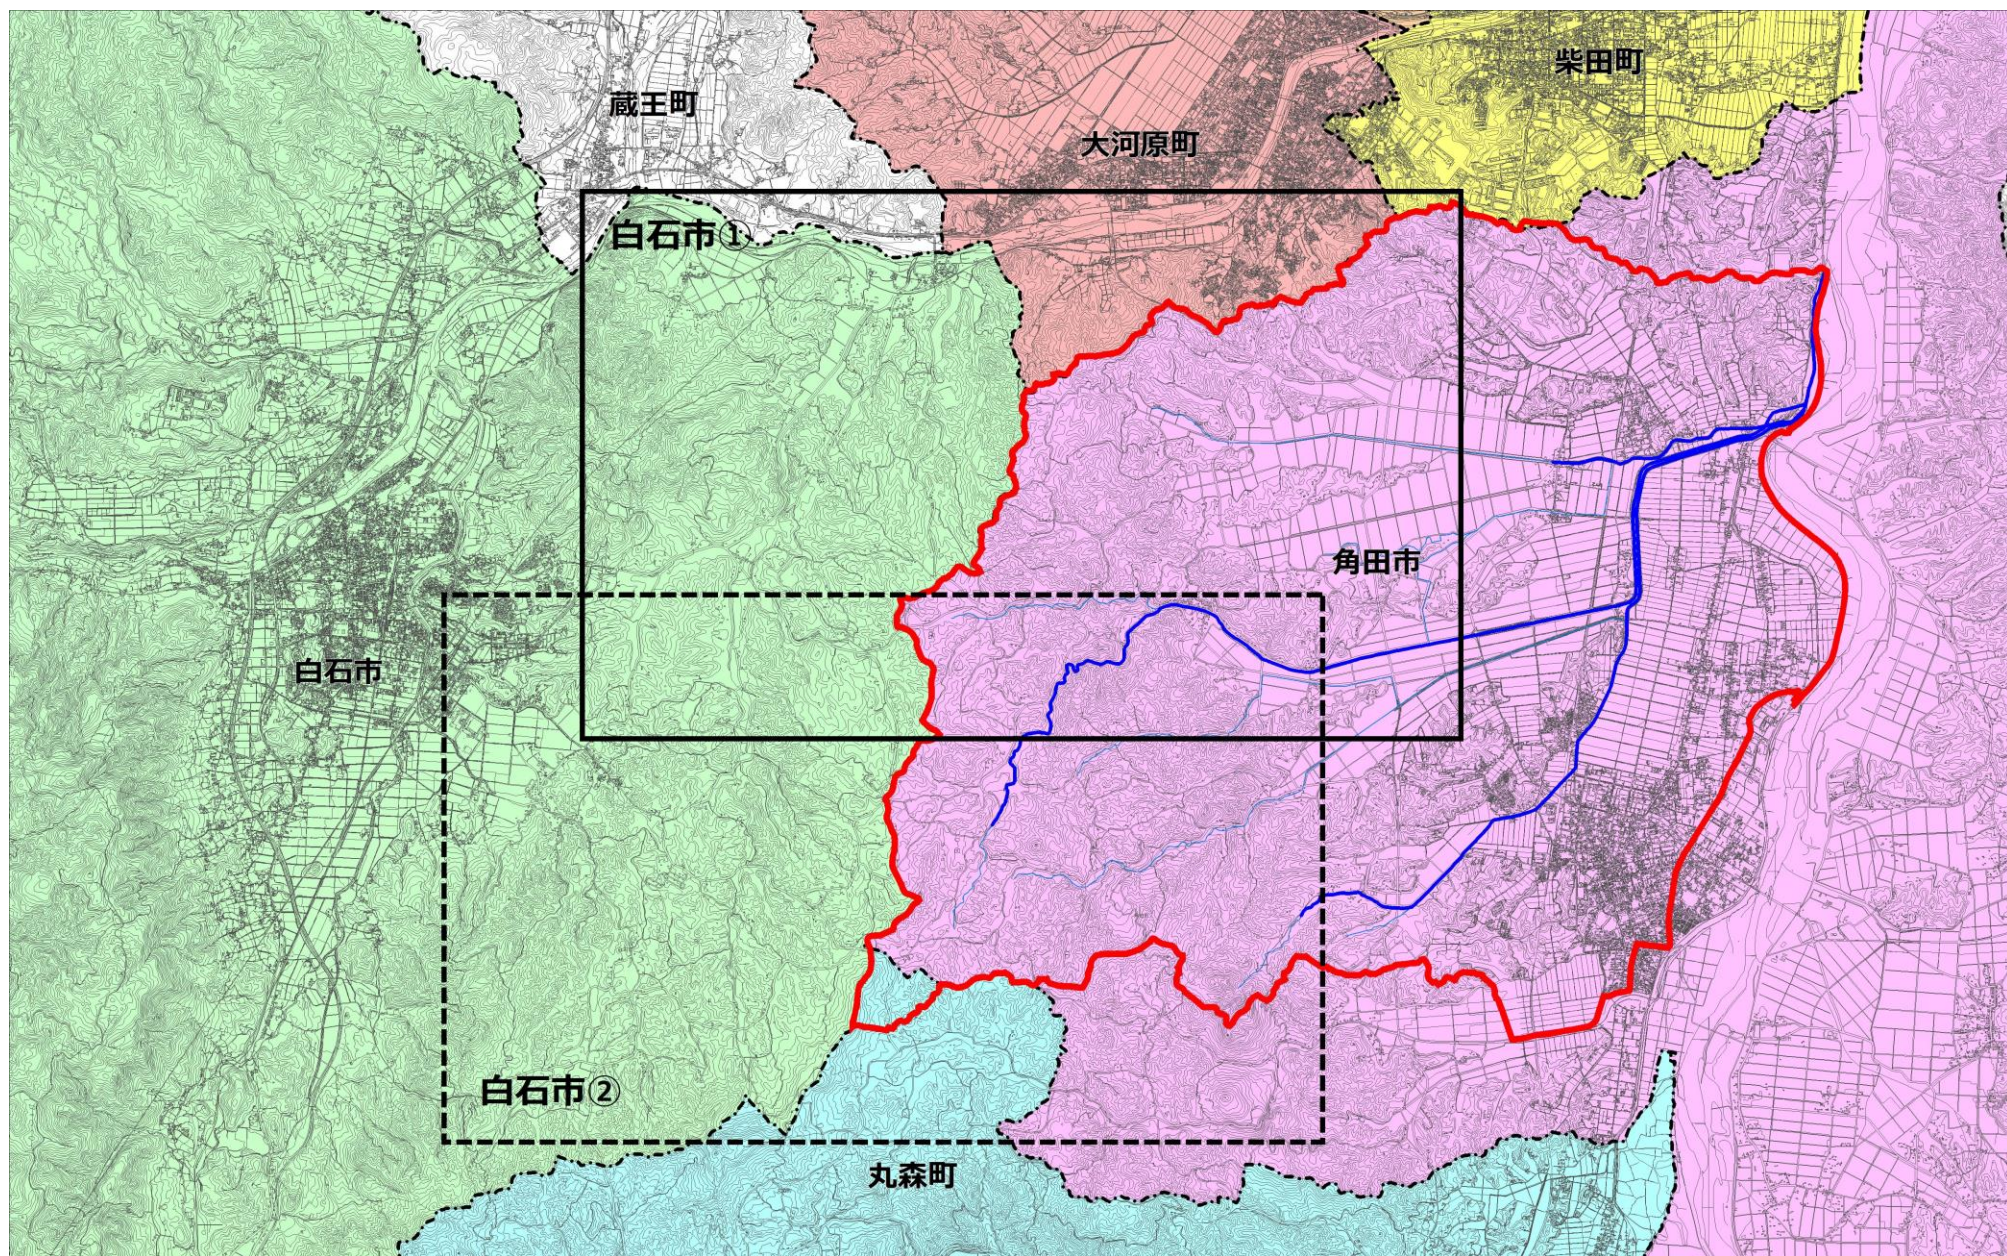

特定都市河川流域（尾袋川）（1/12）

特定都市河川流域（尾袋川）拡大図（角田市 図郭図）（2/12）

特定都市河川流域（尾袋川）拡大図（角田市①）（3/12）

特定都市河川流域（尾袋川）拡大図（角田市③）（5/12）

特定都市河川流域（尾袋川）拡大図（角田市④）（6/12）

特定都市河川流域（尾袋川）拡大図（柴田町）（7/12）

特定都市河川流域（尾袋川）拡大図（大河原町）（8/12）

特定都市河川流域（尾袋川）拡大図（白石市 図郭図）（9/12）

特定都市河川流域（尾袋川）拡大図（白石市①）（10/12）

特定都市河川流域（尾袋川）拡大図（白石市②）（11/12）

特定都市河川流域（尾袋川）拡大図（丸森町）（12/12）