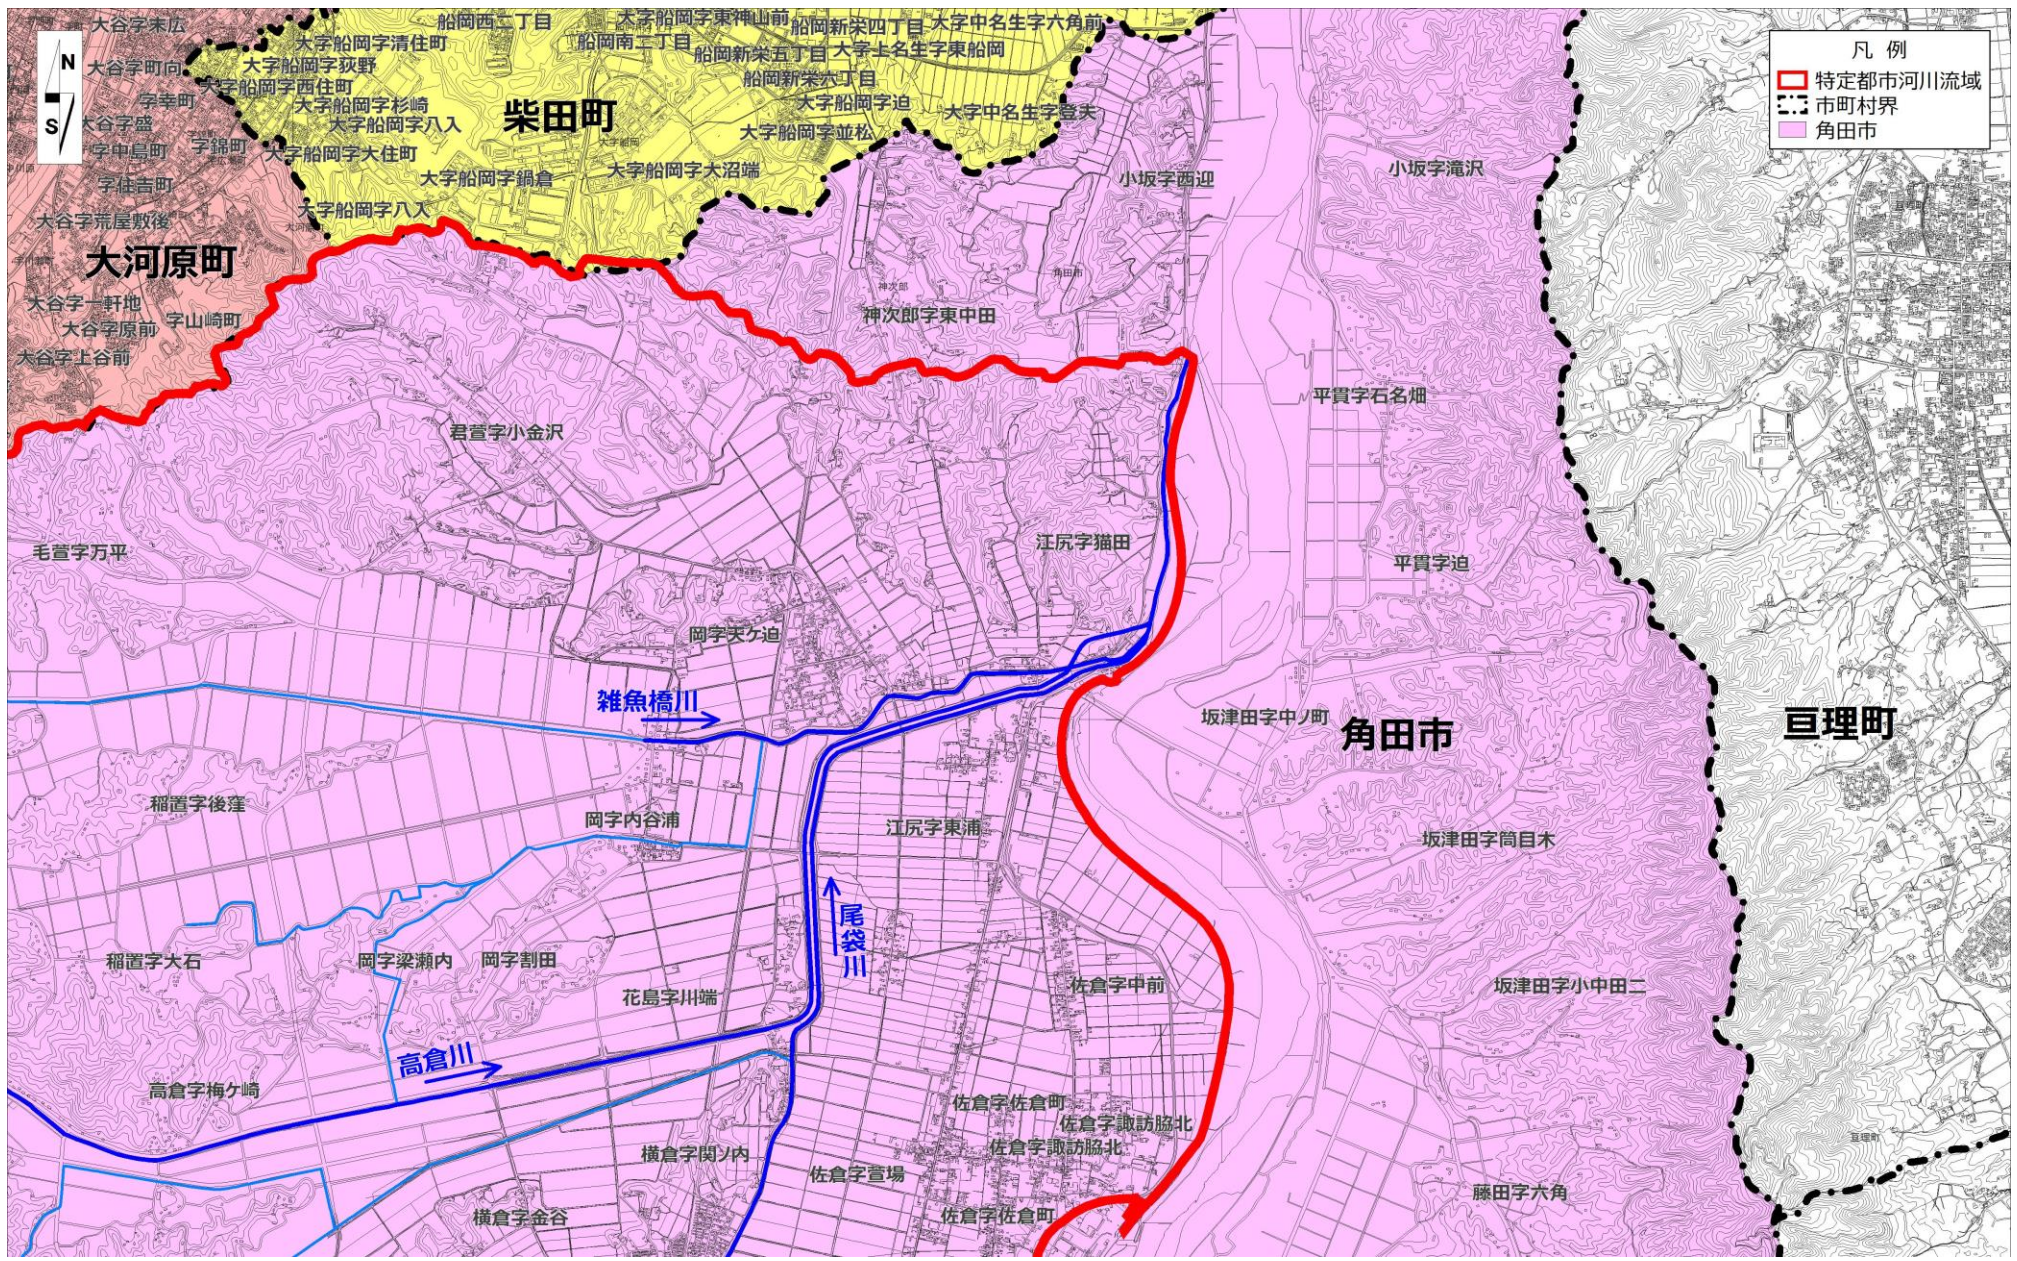

特定都市河川流域（尾袋川）（1/12）

特定都市河川流域（尾袋川）拡大図（角田市 図郭図）（2/12）

特定都市河川流域（尾袋川）拡大図（角田市①）（3/12）

特定都市河川流域（尾袋川）拡大図（角田市③）（5/12）

特定都市河川流域（尾袋川）拡大図（角田市④）（6/12）

特定都市河川流域（尾袋川）拡大図（柴田町）（7/12）

特定都市河川流域（尾袋川）拡大図（大河原町）（8/12）

特定都市河川流域（尾袋川）拡大図（白石市 図郭図）（9/12）

特定都市河川流域（尾袋川）拡大図（白石市①）（10/12）

特定都市河川流域（尾袋川）拡大図（白石市②）（11/12）

特定都市河川流域（尾袋川）拡大図（丸森町）（12/12）