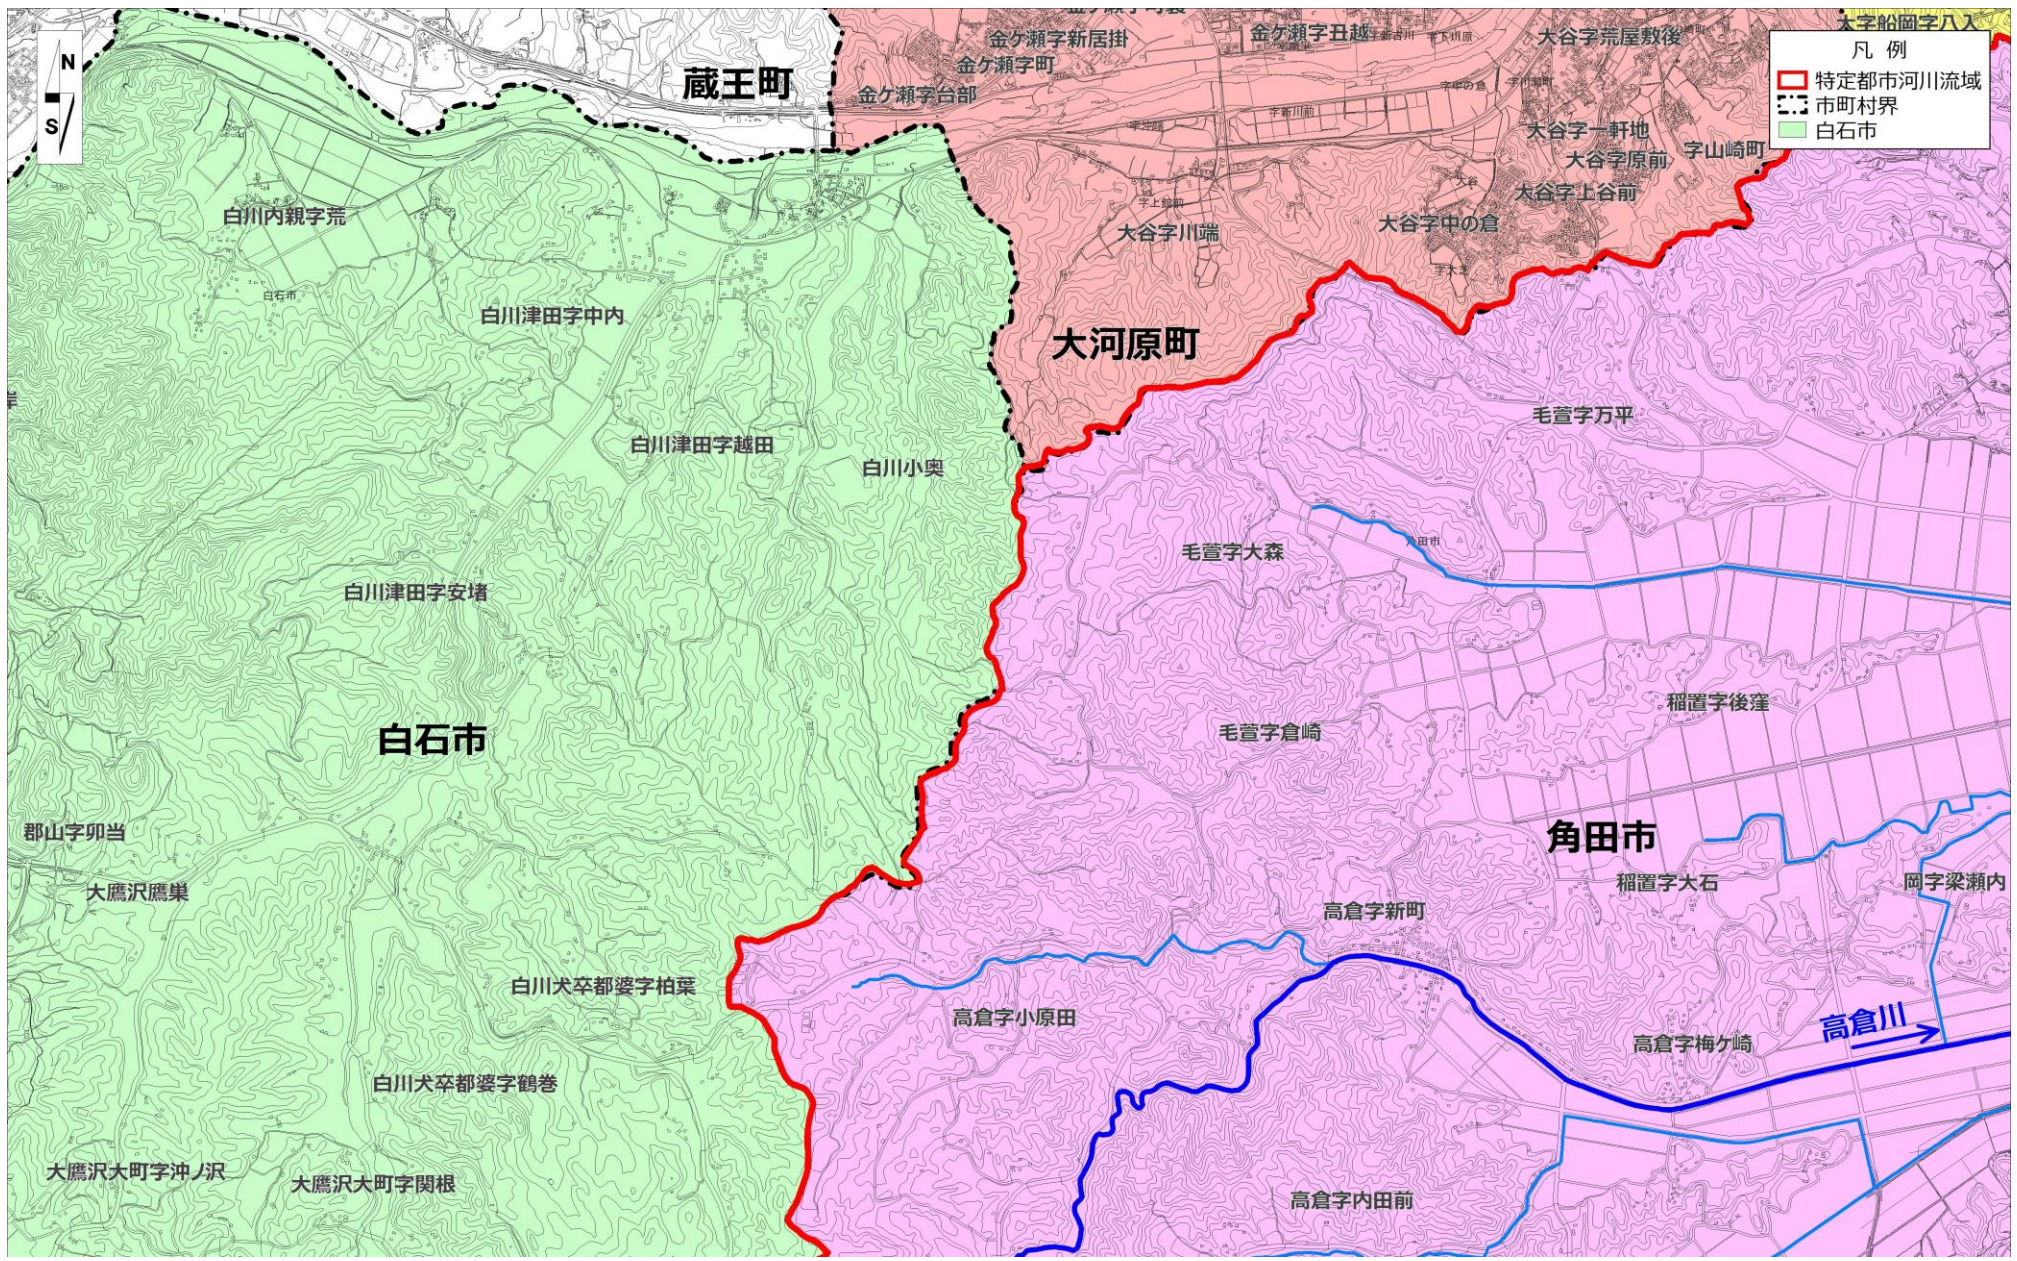

特定都市河川流域（尾袋川）（1/12）

特定都市河川流域（尾袋川）拡大図（角田市 図郭図）（2/12）

特定都市河川流域（尾袋川）拡大図（角田市①）（3/12）

特定都市河川流域（尾袋川）拡大図（角田市③）（5/12）

特定都市河川流域（尾袋川）拡大図（角田市④）（6/12）

特定都市河川流域（尾袋川）拡大図（柴田町）（7/12）

特定都市河川流域（尾袋川）拡大図（大河原町）（8/12）

特定都市河川流域（尾袋川）拡大図（白石市 図郭図）（9/12）

特定都市河川流域（尾袋川）拡大図（白石市①）（10/12）

特定都市河川流域（尾袋川）拡大図（白石市②）（11/12）

特定都市河川流域（尾袋川）拡大図（丸森町）（12/12）