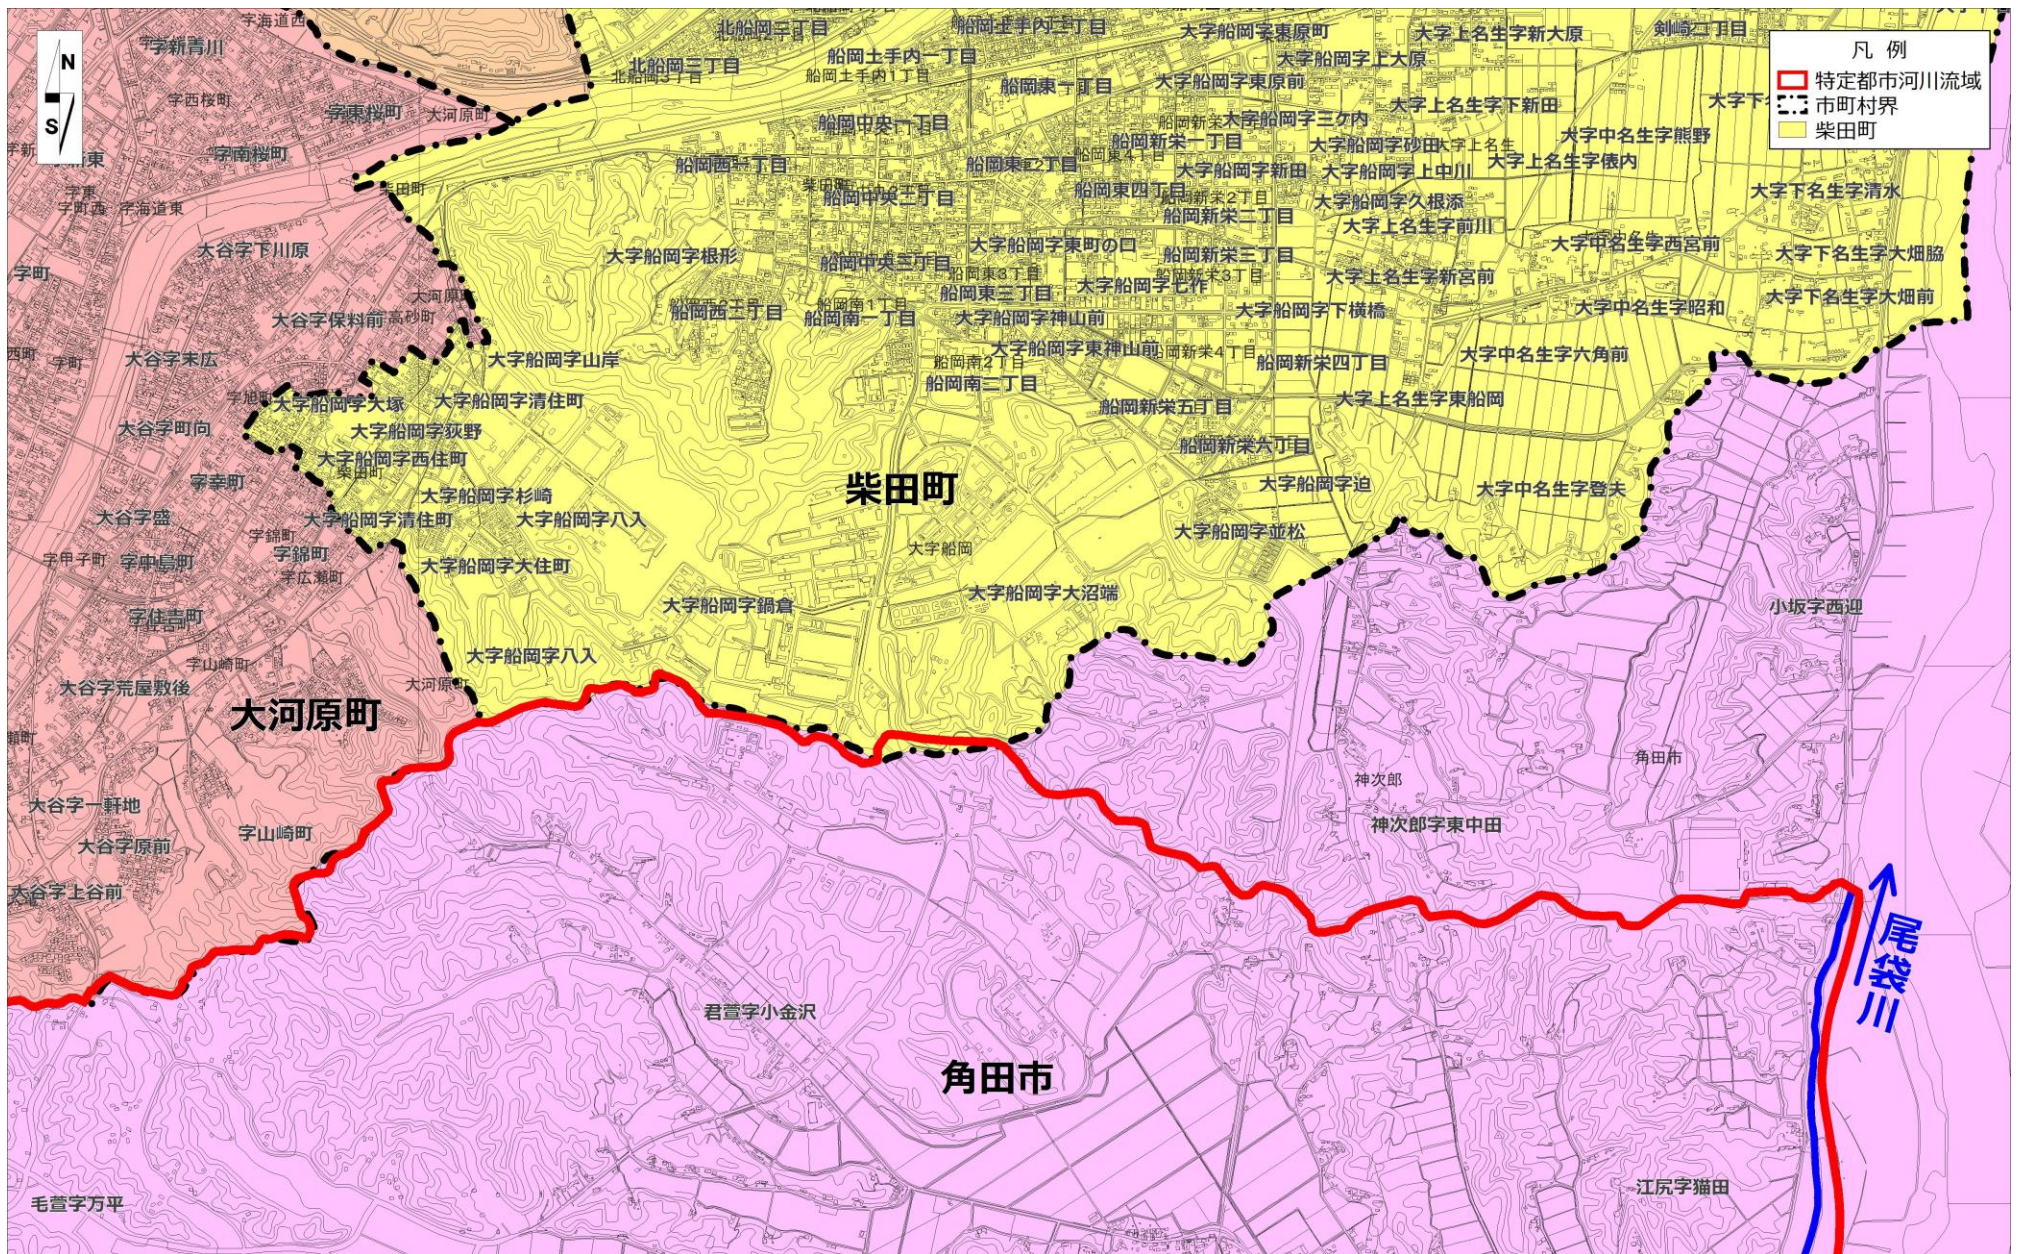

特定都市河川流域（尾袋川）（1/12）

特定都市河川流域（尾袋川）拡大図（角田市 図郭図）（2/12）

特定都市河川流域（尾袋川）拡大図（角田市①）（3/12）

特定都市河川流域（尾袋川）拡大図（角田市③）（5/12）

特定都市河川流域（尾袋川）拡大図（角田市④）（6/12）

特定都市河川流域（尾袋川）拡大図（柴田町）（7/12）

特定都市河川流域（尾袋川）拡大図（大河原町）（8/12）

特定都市河川流域（尾袋川）拡大図（白石市 図郭図）（9/12）

特定都市河川流域（尾袋川）拡大図（白石市①）（10/12）

特定都市河川流域（尾袋川）拡大図（白石市②）（11/12）

特定都市河川流域（尾袋川）拡大図（丸森町）（12/12）