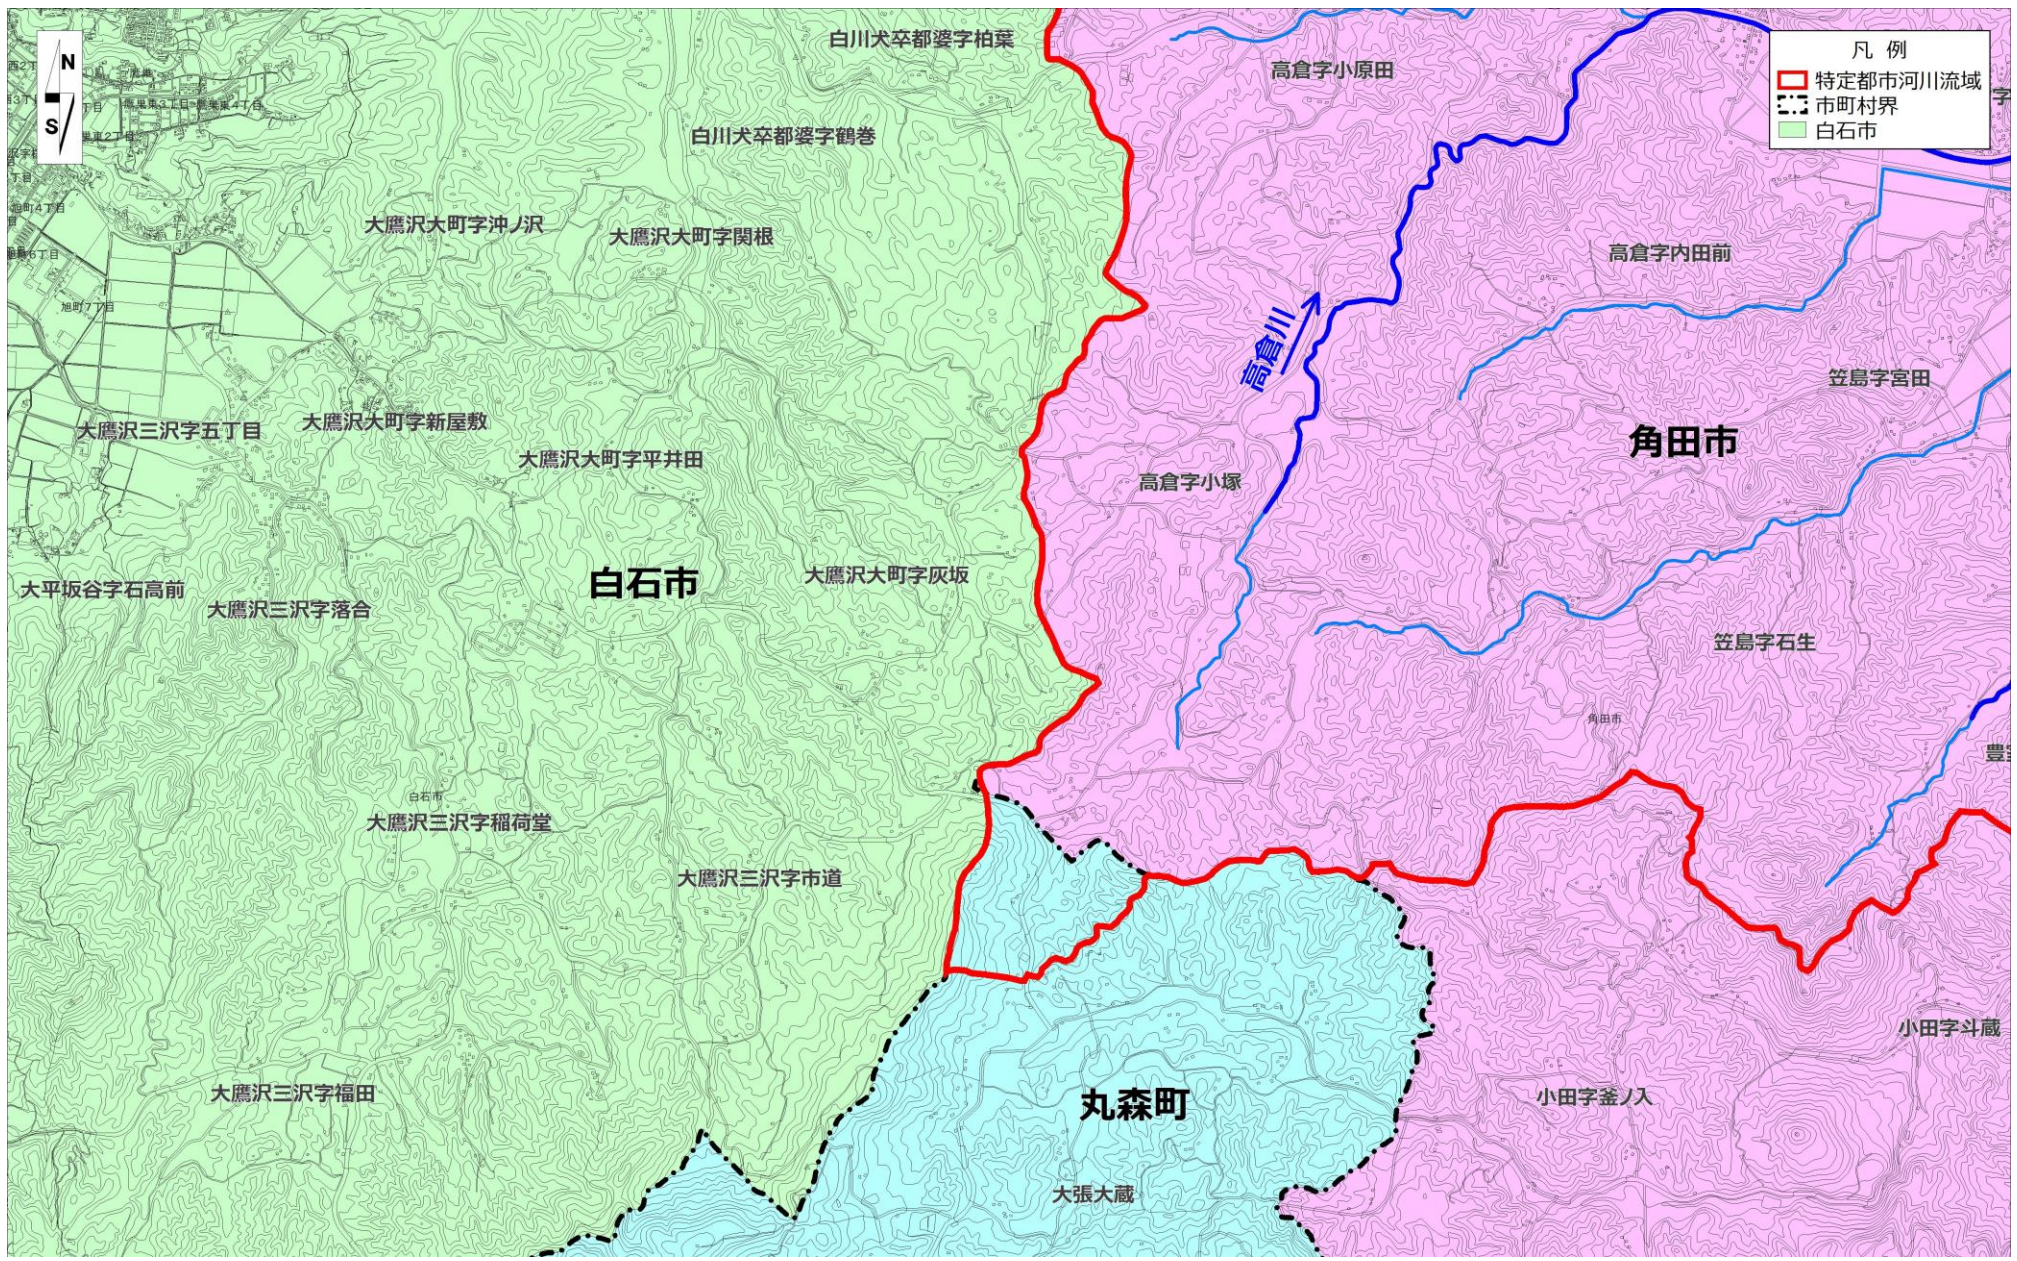

特定都市河川流域（尾袋川）（1/12）

特定都市河川流域（尾袋川）拡大図（角田市 図郭図）（2/12）

特定都市河川流域（尾袋川）拡大図（角田市①）（3/12）

特定都市河川流域（尾袋川）拡大図（角田市③）（5/12）

特定都市河川流域（尾袋川）拡大図（角田市④）（6/12）

特定都市河川流域（尾袋川）拡大図（柴田町）（7/12）

特定都市河川流域（尾袋川）拡大図（大河原町）（8/12）

特定都市河川流域（尾袋川）拡大図（白石市 図郭図）（9/12）

特定都市河川流域（尾袋川）拡大図（白石市①）（10/12）

特定都市河川流域（尾袋川）拡大図（白石市②）（11/12）

特定都市河川流域（尾袋川）拡大図（丸森町）（12/12）