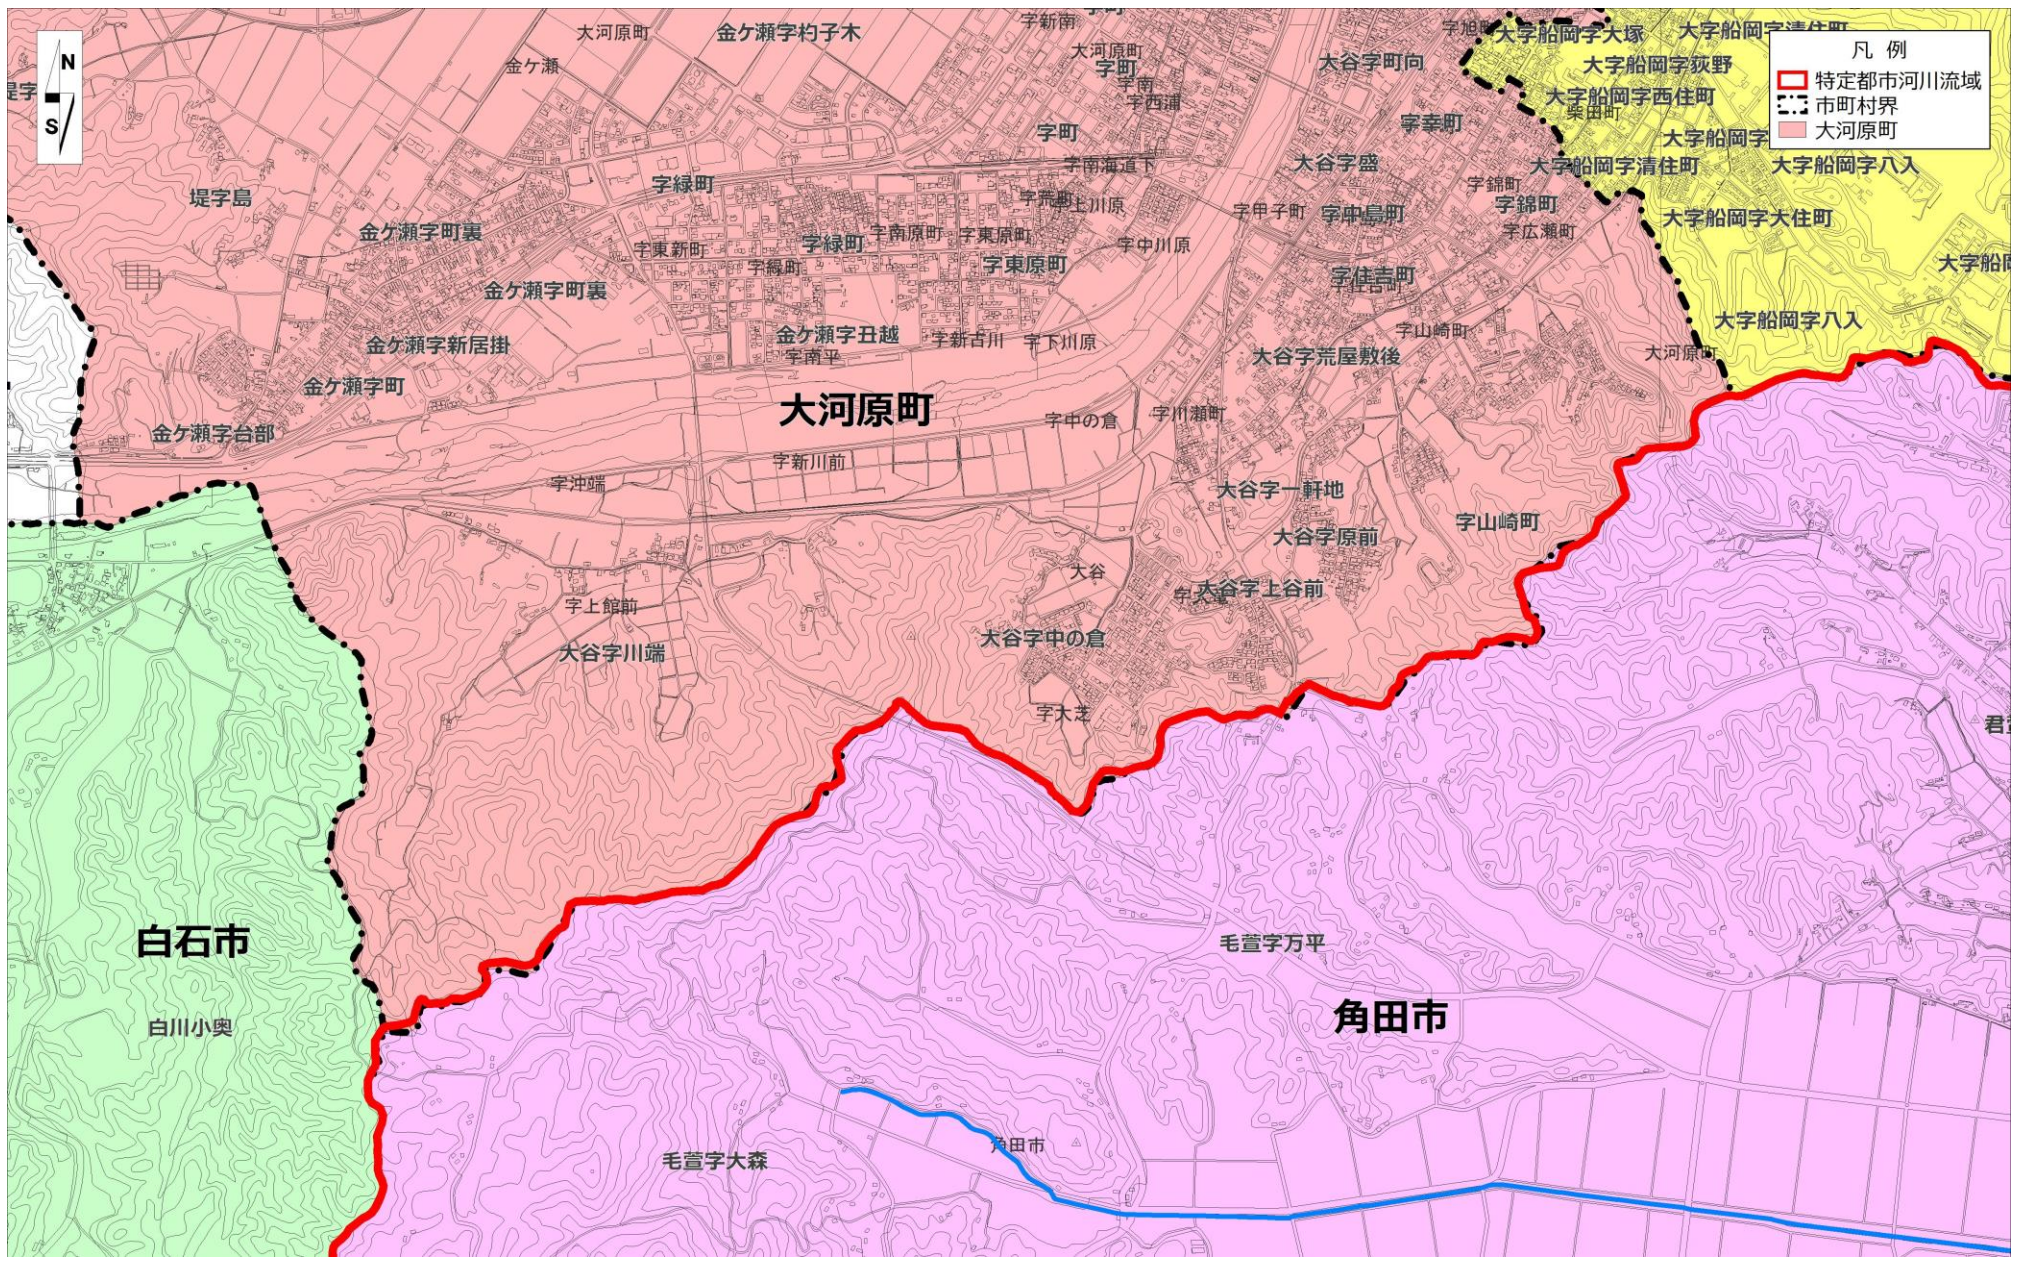

特定都市河川流域（尾袋川）（1/12）

特定都市河川流域（尾袋川）拡大図（角田市 図郭図）（2/12）

特定都市河川流域（尾袋川）拡大図（角田市①）（3/12）

特定都市河川流域（尾袋川）拡大図（角田市③）（5/12）

特定都市河川流域（尾袋川）拡大図（角田市④）（6/12）

特定都市河川流域（尾袋川）拡大図（柴田町）（7/12）

特定都市河川流域（尾袋川）拡大図（大河原町）（8/12）

特定都市河川流域（尾袋川）拡大図（白石市 図郭図）（9/12）

特定都市河川流域（尾袋川）拡大図（白石市①）（10/12）

特定都市河川流域（尾袋川）拡大図（白石市②）（11/12）

特定都市河川流域（尾袋川）拡大図（丸森町）（12/12）