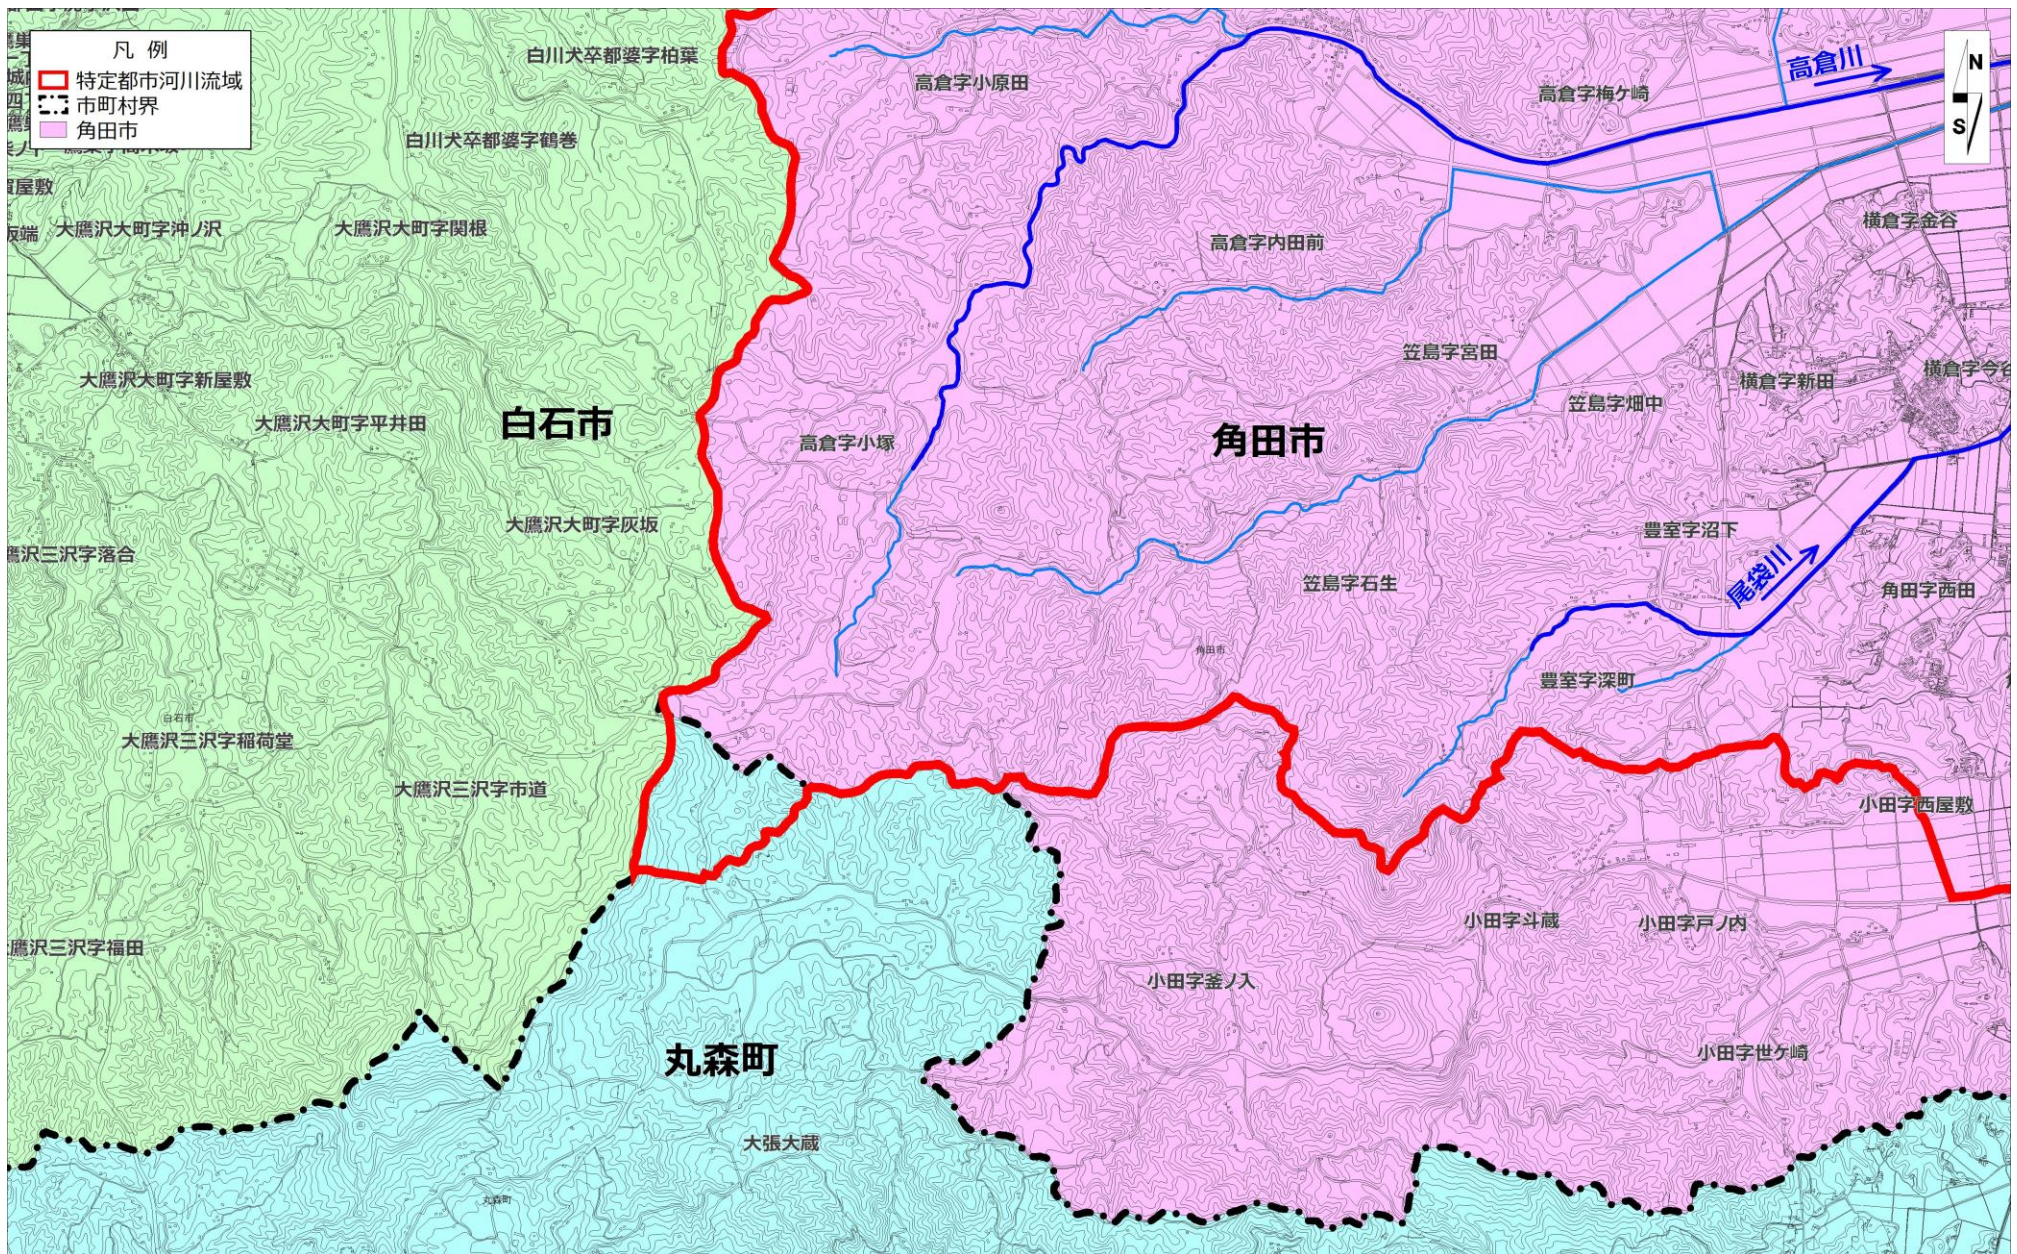

特定都市河川流域（尾袋川）（1/12）

特定都市河川流域（尾袋川）拡大図（角田市 図郭図）（2/12）

特定都市河川流域（尾袋川）拡大図（角田市①）（3/12）

特定都市河川流域（尾袋川）拡大図（角田市③）（5/12）

特定都市河川流域（尾袋川）拡大図（角田市④）（6/12）

特定都市河川流域（尾袋川）拡大図（柴田町）（7/12）

特定都市河川流域（尾袋川）拡大図（大河原町）（8/12）

特定都市河川流域（尾袋川）拡大図（白石市 図郭図）（9/12）

特定都市河川流域（尾袋川）拡大図（白石市①）（10/12）

特定都市河川流域（尾袋川）拡大図（白石市②）（11/12）

特定都市河川流域（尾袋川）拡大図（丸森町）（12/12）