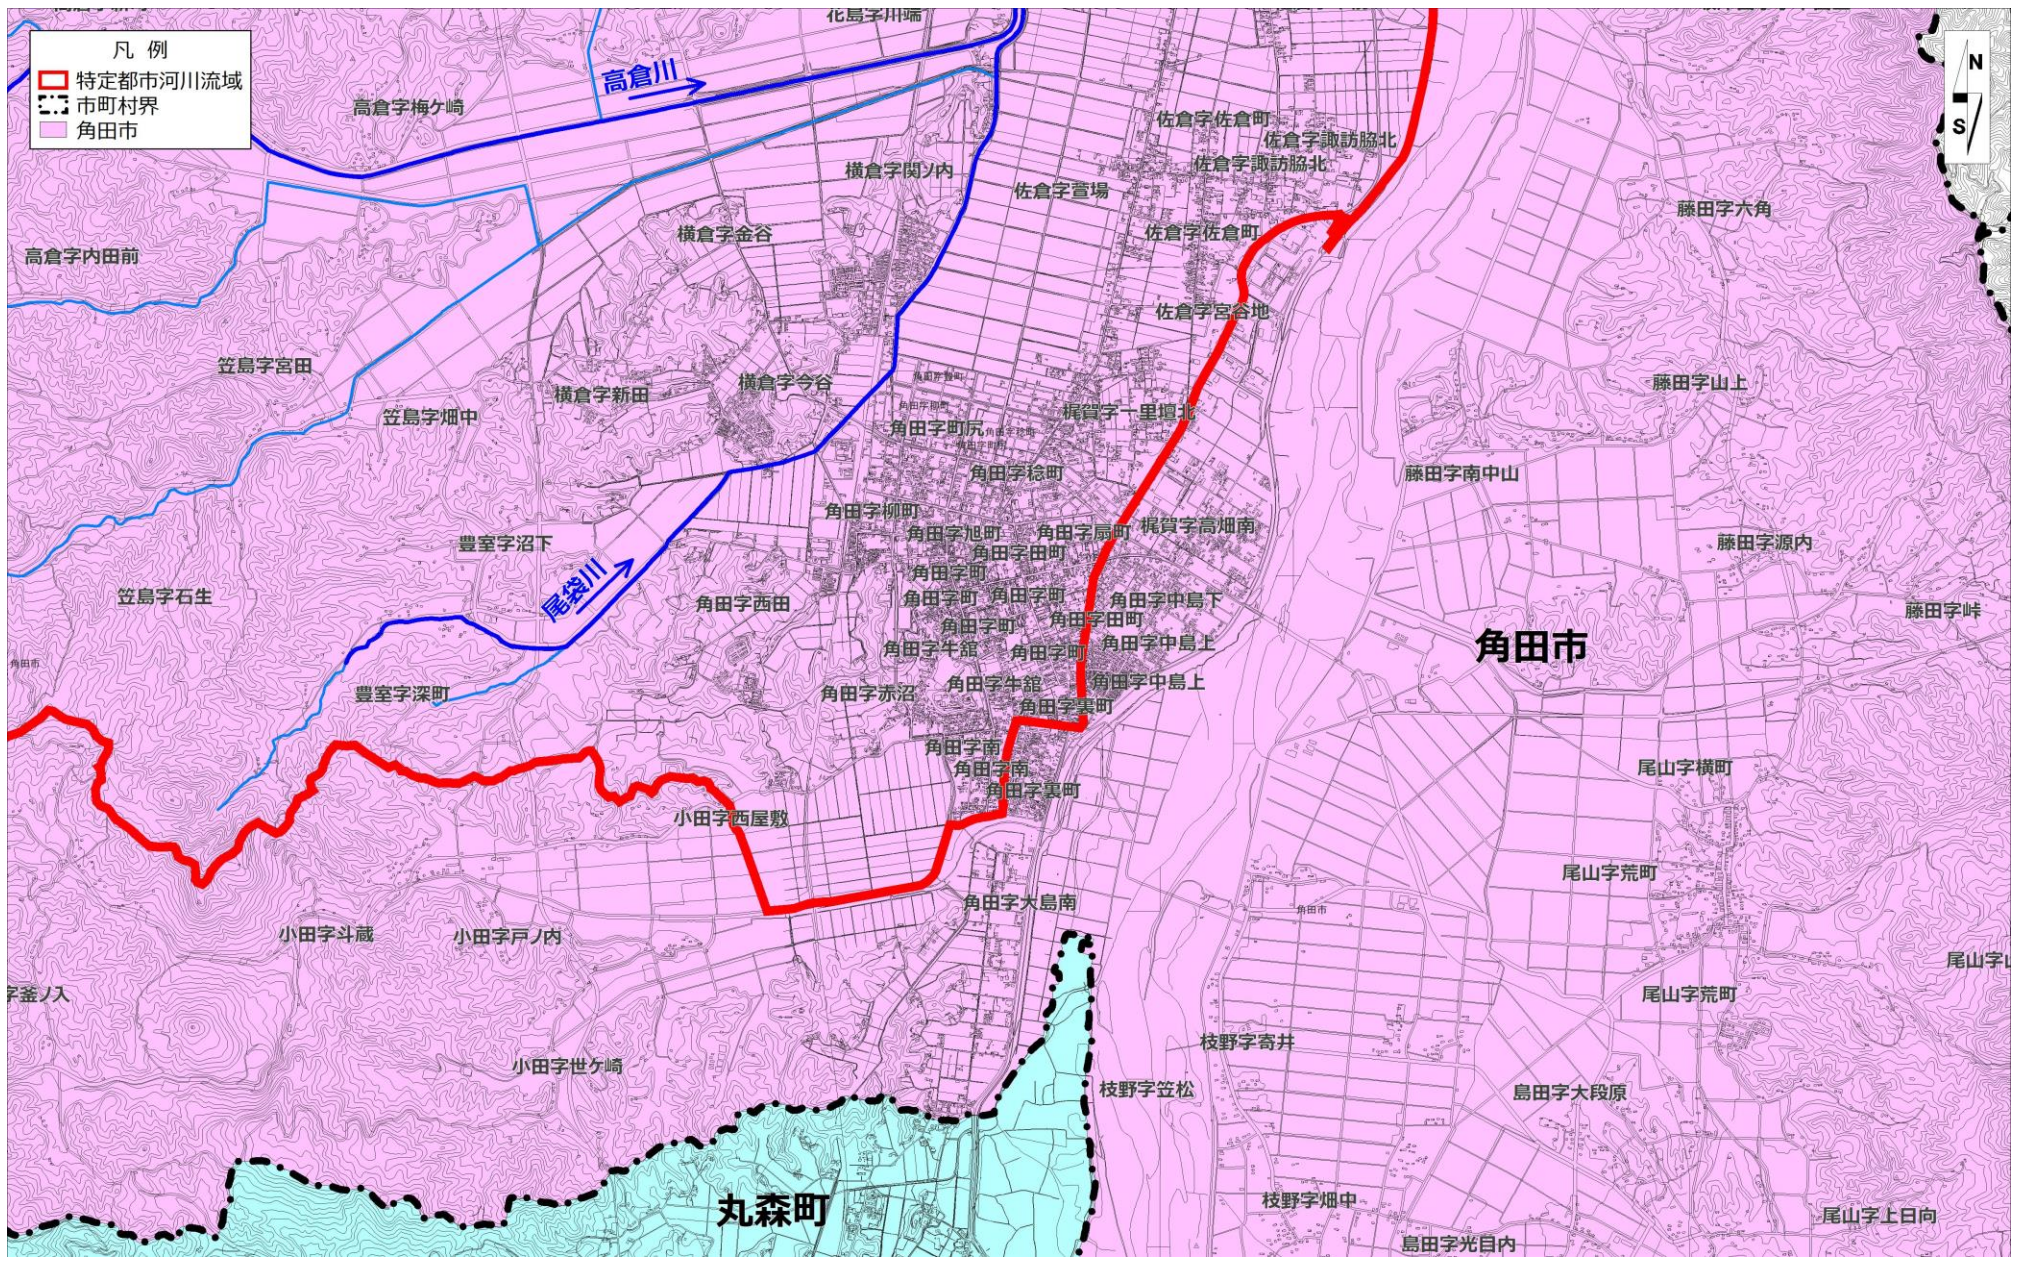

特定都市河川流域（尾袋川）（1/12）

特定都市河川流域（尾袋川）拡大図（角田市 図郭図）（2/12）

特定都市河川流域（尾袋川）拡大図（角田市①）（3/12）

特定都市河川流域（尾袋川）拡大図（角田市③）（5/12）

特定都市河川流域（尾袋川）拡大図（角田市④）（6/12）

特定都市河川流域（尾袋川）拡大図（柴田町）（7/12）

特定都市河川流域（尾袋川）拡大図（大河原町）（8/12）

特定都市河川流域（尾袋川）拡大図（白石市 図郭図）（9/12）

特定都市河川流域（尾袋川）拡大図（白石市①）（10/12）

特定都市河川流域（尾袋川）拡大図（白石市②）（11/12）

特定都市河川流域（尾袋川）拡大図（丸森町）（12/12）