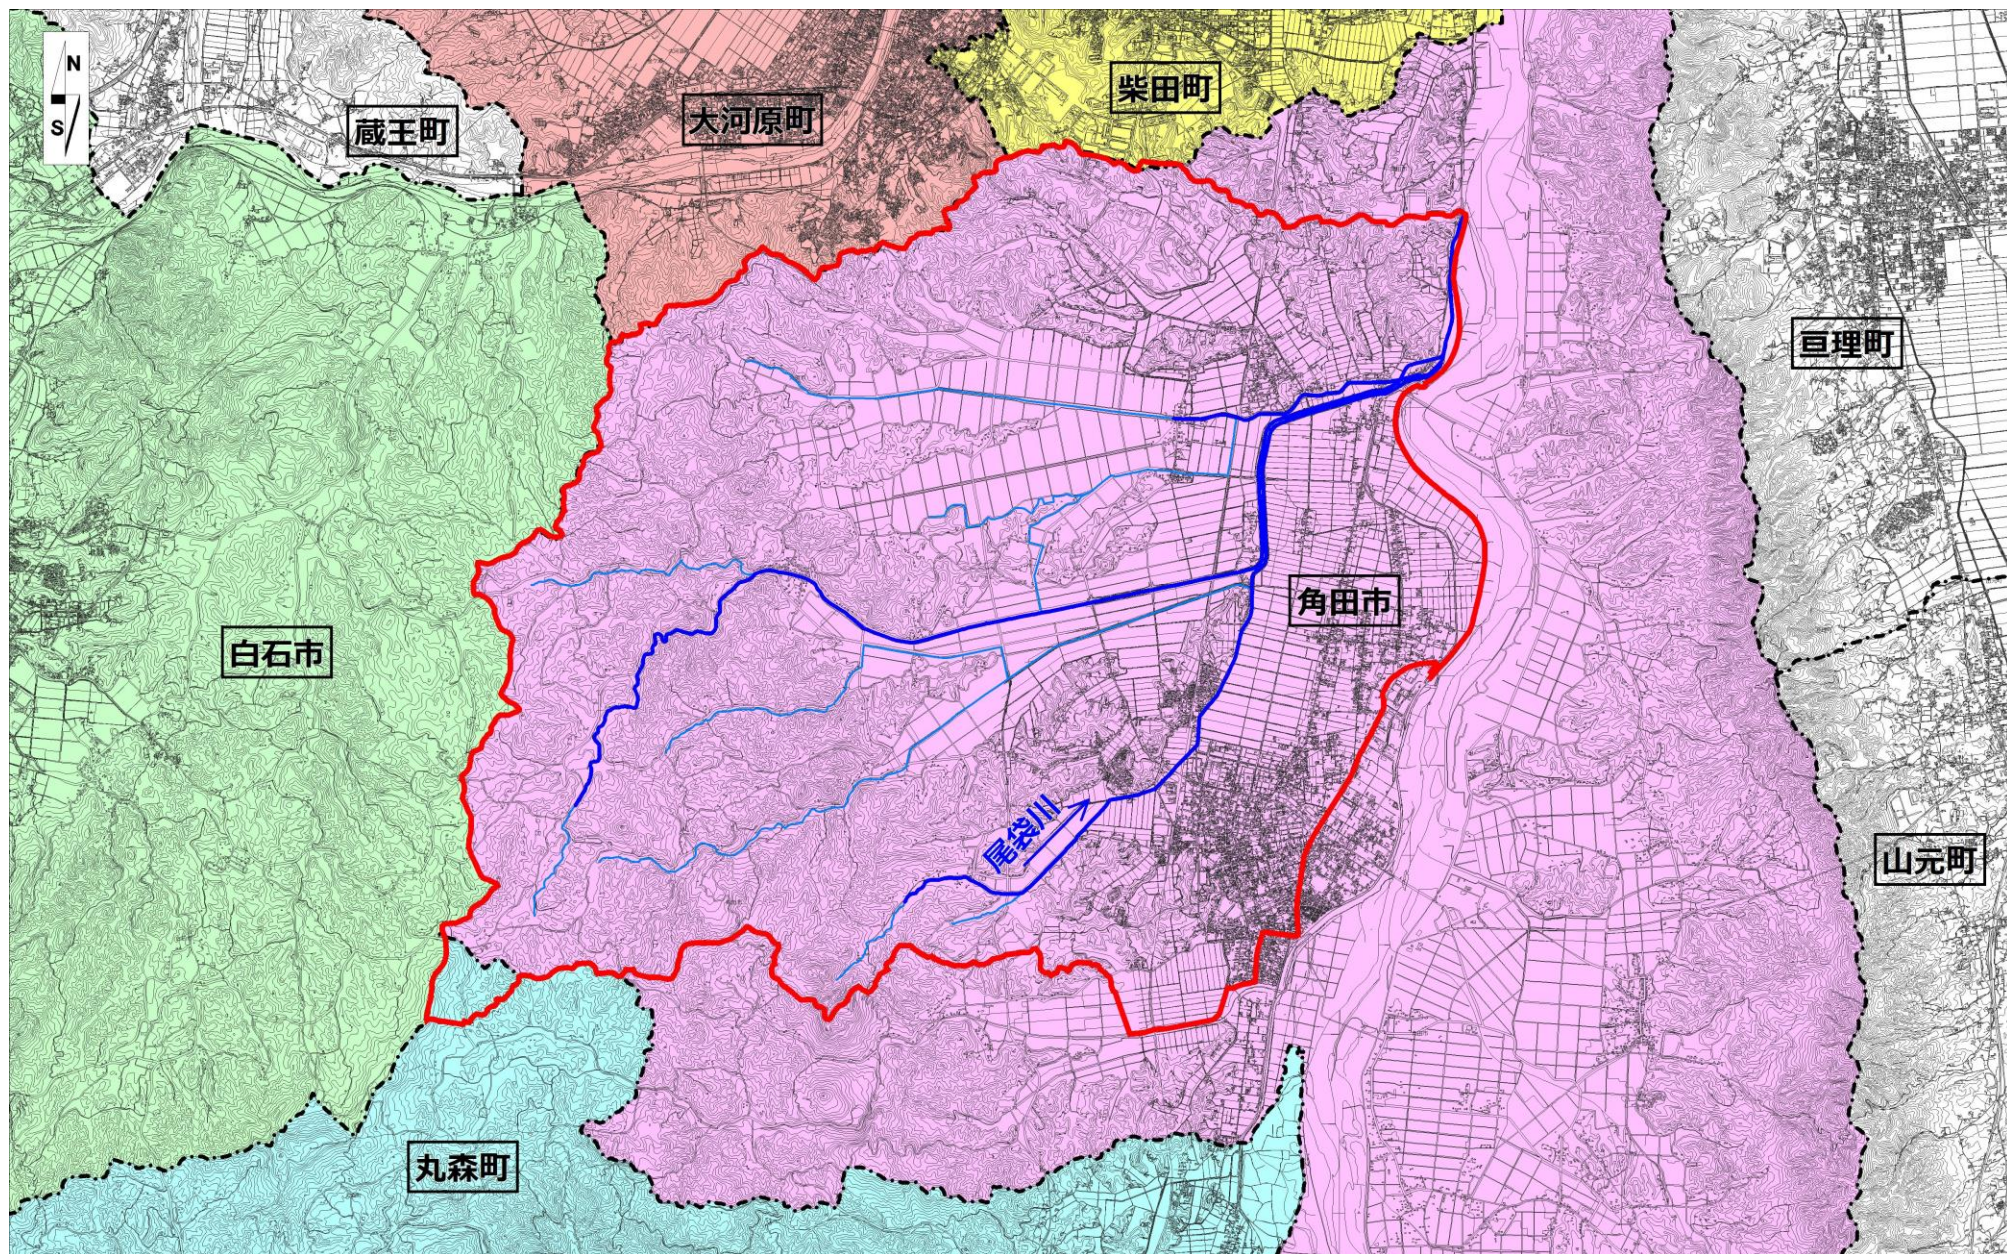

特定都市河川流域（尾袋川）（1/12）

特定都市河川流域（尾袋川）拡大図（角田市 図郭図）（2/12）

特定都市河川流域（尾袋川）拡大図（角田市①）（3/12）

特定都市河川流域（尾袋川）拡大図（角田市③）（5/12）

特定都市河川流域（尾袋川）拡大図（角田市④）（6/12）

特定都市河川流域（尾袋川）拡大図（柴田町）（7/12）

特定都市河川流域（尾袋川）拡大図（大河原町）（8/12）

特定都市河川流域（尾袋川）拡大図（白石市 図郭図）（9/12）

特定都市河川流域（尾袋川）拡大図（白石市①）（10/12）

特定都市河川流域（尾袋川）拡大図（白石市②）（11/12）

特定都市河川流域（尾袋川）拡大図（丸森町）（12/12）