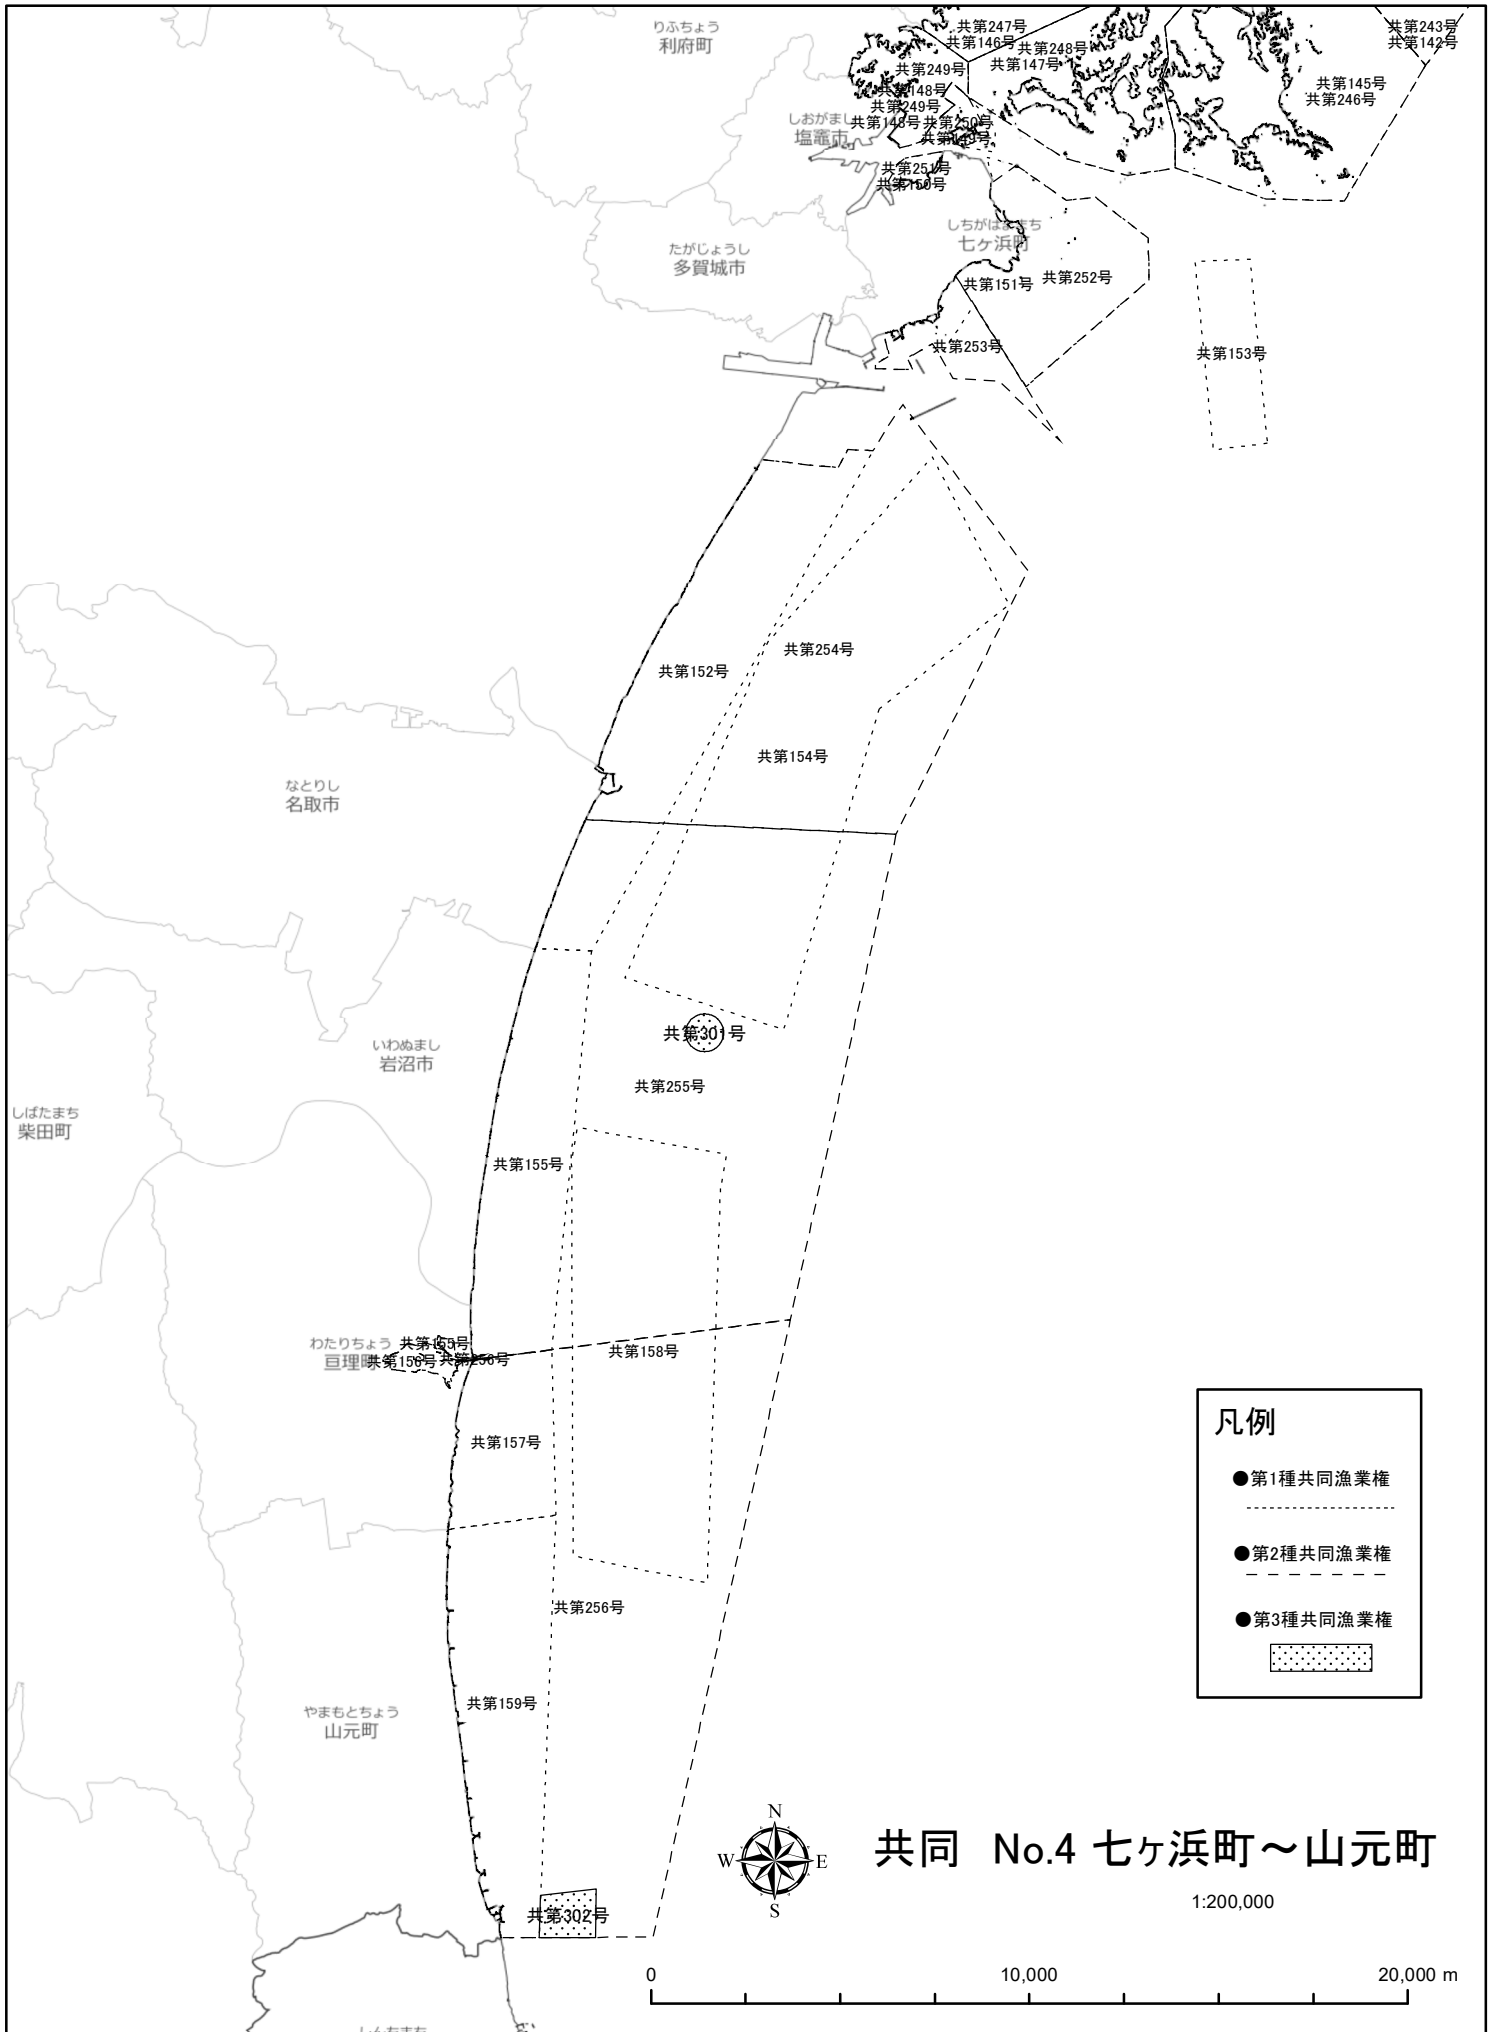

りふちよう
利府町

しおがまし
塩竈市

たがじようし
多賀城市

しちがはなまち
七ヶ浜町

なとりし
名取市

いわぬまし
岩沼市

しばたまち
柴田町

わたりちよう
巨理町

やまもとちよう
山元町

凡例

- 第1種共同漁業権
- 第2種共同漁業権
- 第3種共同漁業権

共同 No.4 七ヶ浜町～山元町

1:200,000