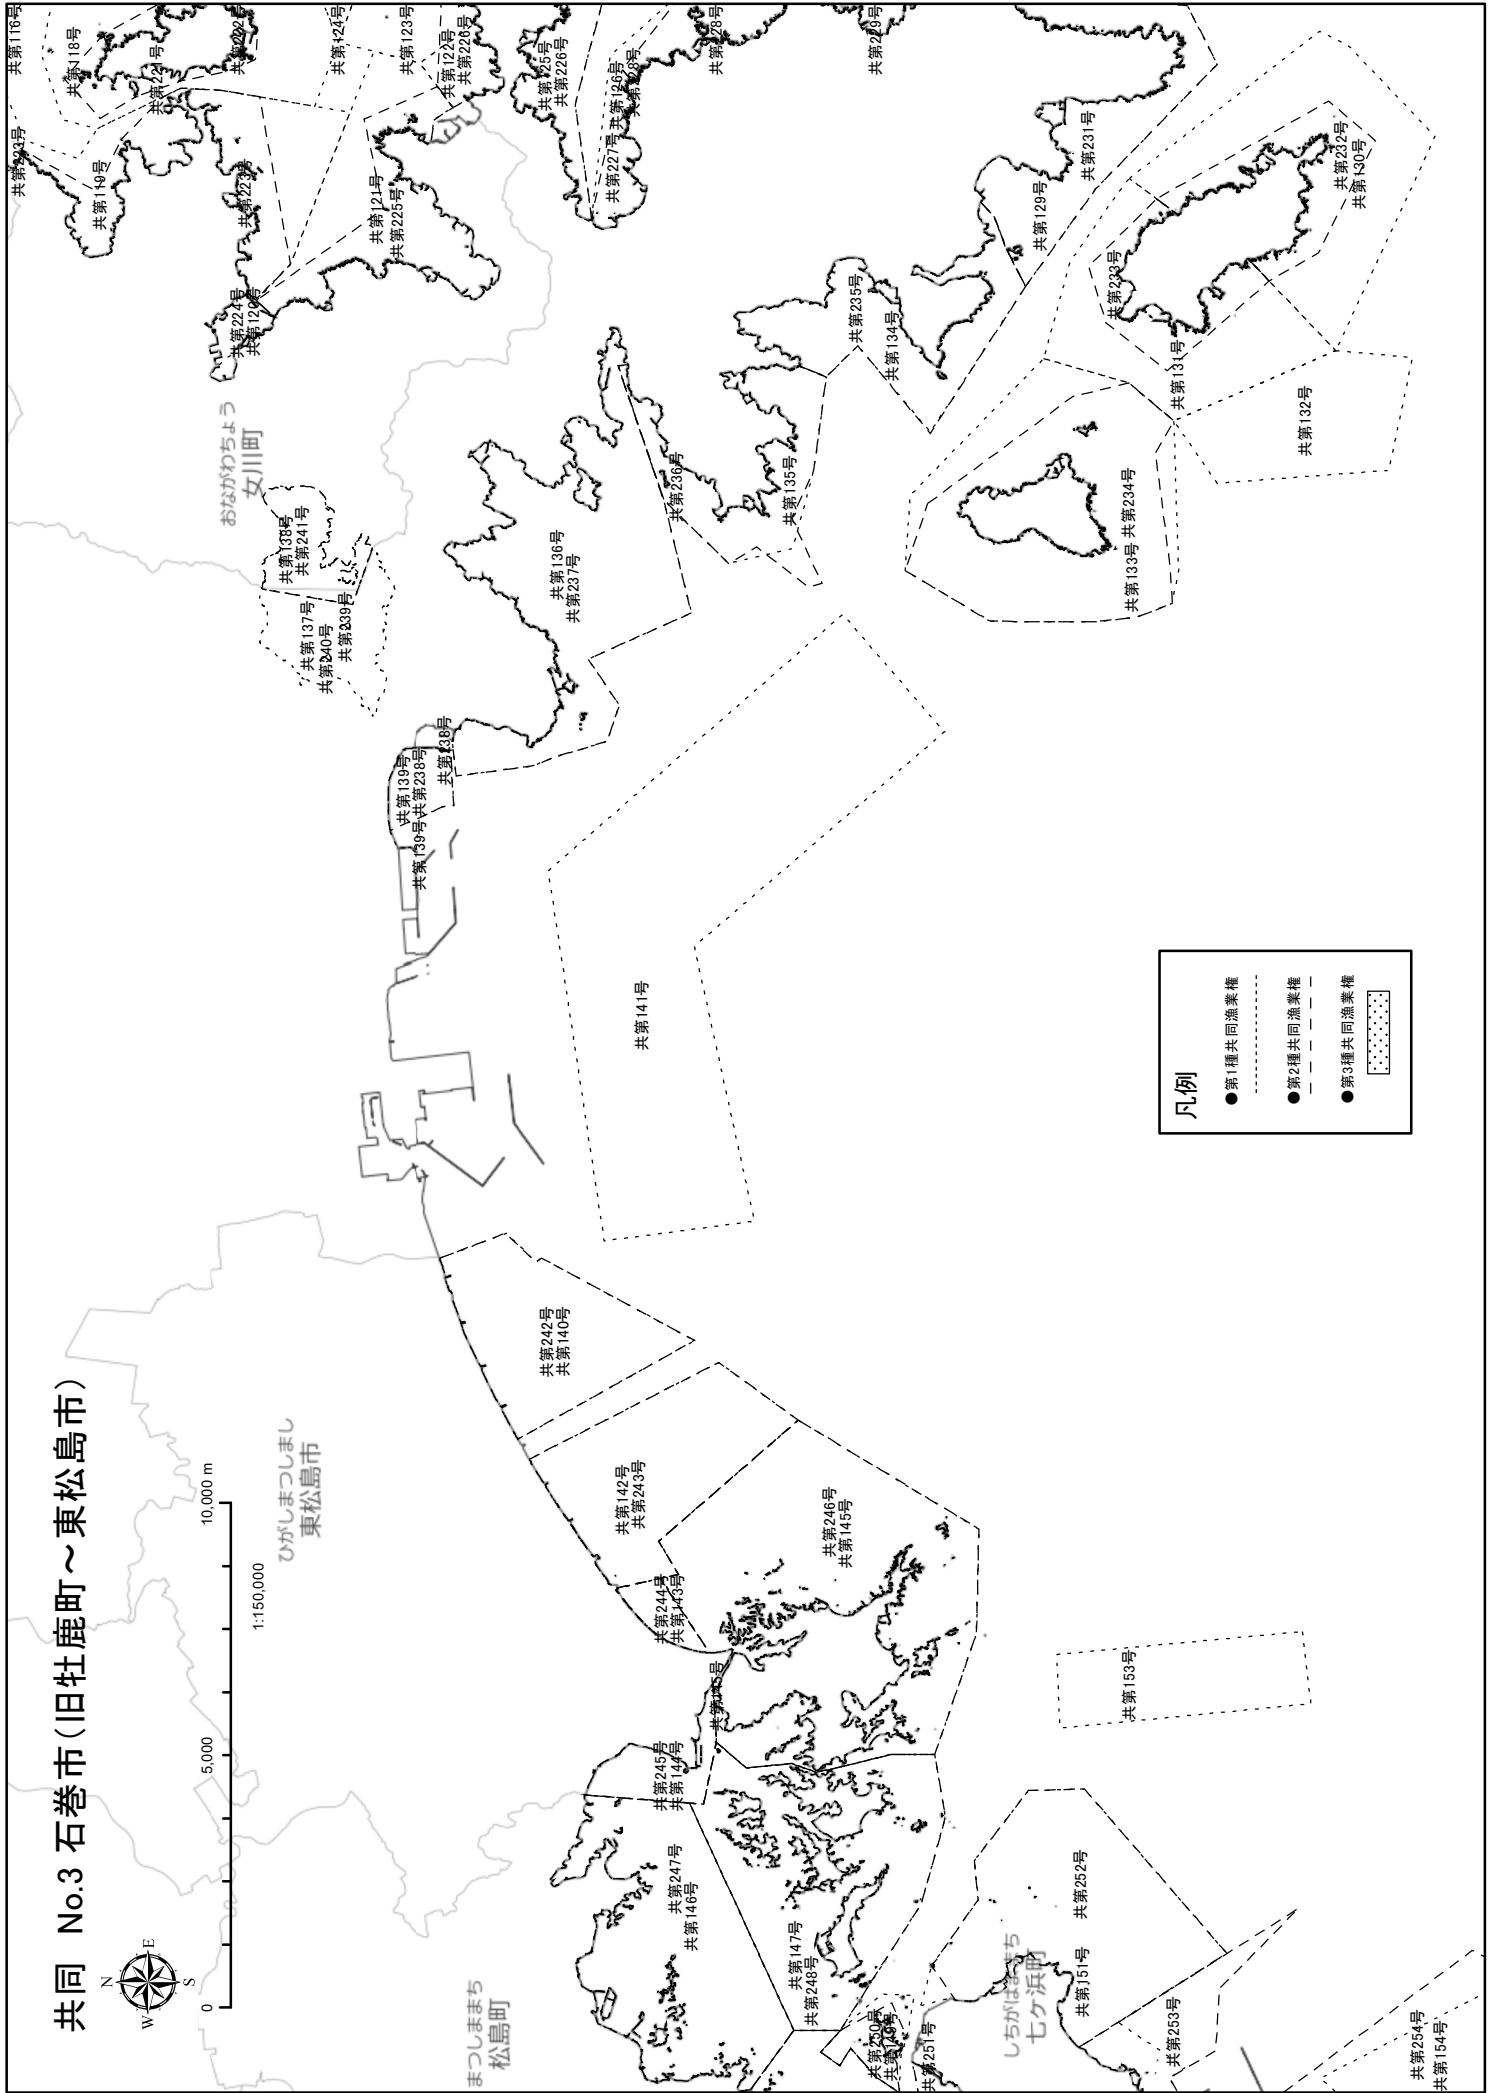

共同漁業

共同 No.1 気仙沼市唐桑～南三陸町

凡例

- 第1種共同漁業権
- 第2種共同漁業権
- 第3種共同漁業権

けせんぬまし
気仙沼市

みなみさんりくちょう
南三陸町

いしのまきし
石巻市

共第101号
共第201号
共第205号
共第104号
共第204号
共第202号
共第103号
共第206号
共第108号
共第102号
共第203号
共第207号
共第106号
共第207号
共第107号
共第208号
共第208号
共第107号
共第209号

共第218号
共第216号
共第213号
共第117号
共第218号

共同 No.2 石巻市北上町～石巻市

凡例

- 第1種共同漁業権
- 第2種共同漁業権
- 第3種共同漁業権
- ▨ 第3種共同漁業権

いしのまきし
石巻市

共同 No.3 石巻市(旧牡鹿町)～東松島市

0 5,000 10,000 m

1:150,000

ひがしまつしまし
東松島市

まつしまち
松島町

凡例

- 第1種共同漁業権
- 第2種共同漁業権
- 第3種共同漁業権
- 共同漁業権

りふちよう
利府町

しおがまし
塩竈市

たがじようし
多賀城市

しちがはなまち
七ヶ浜町