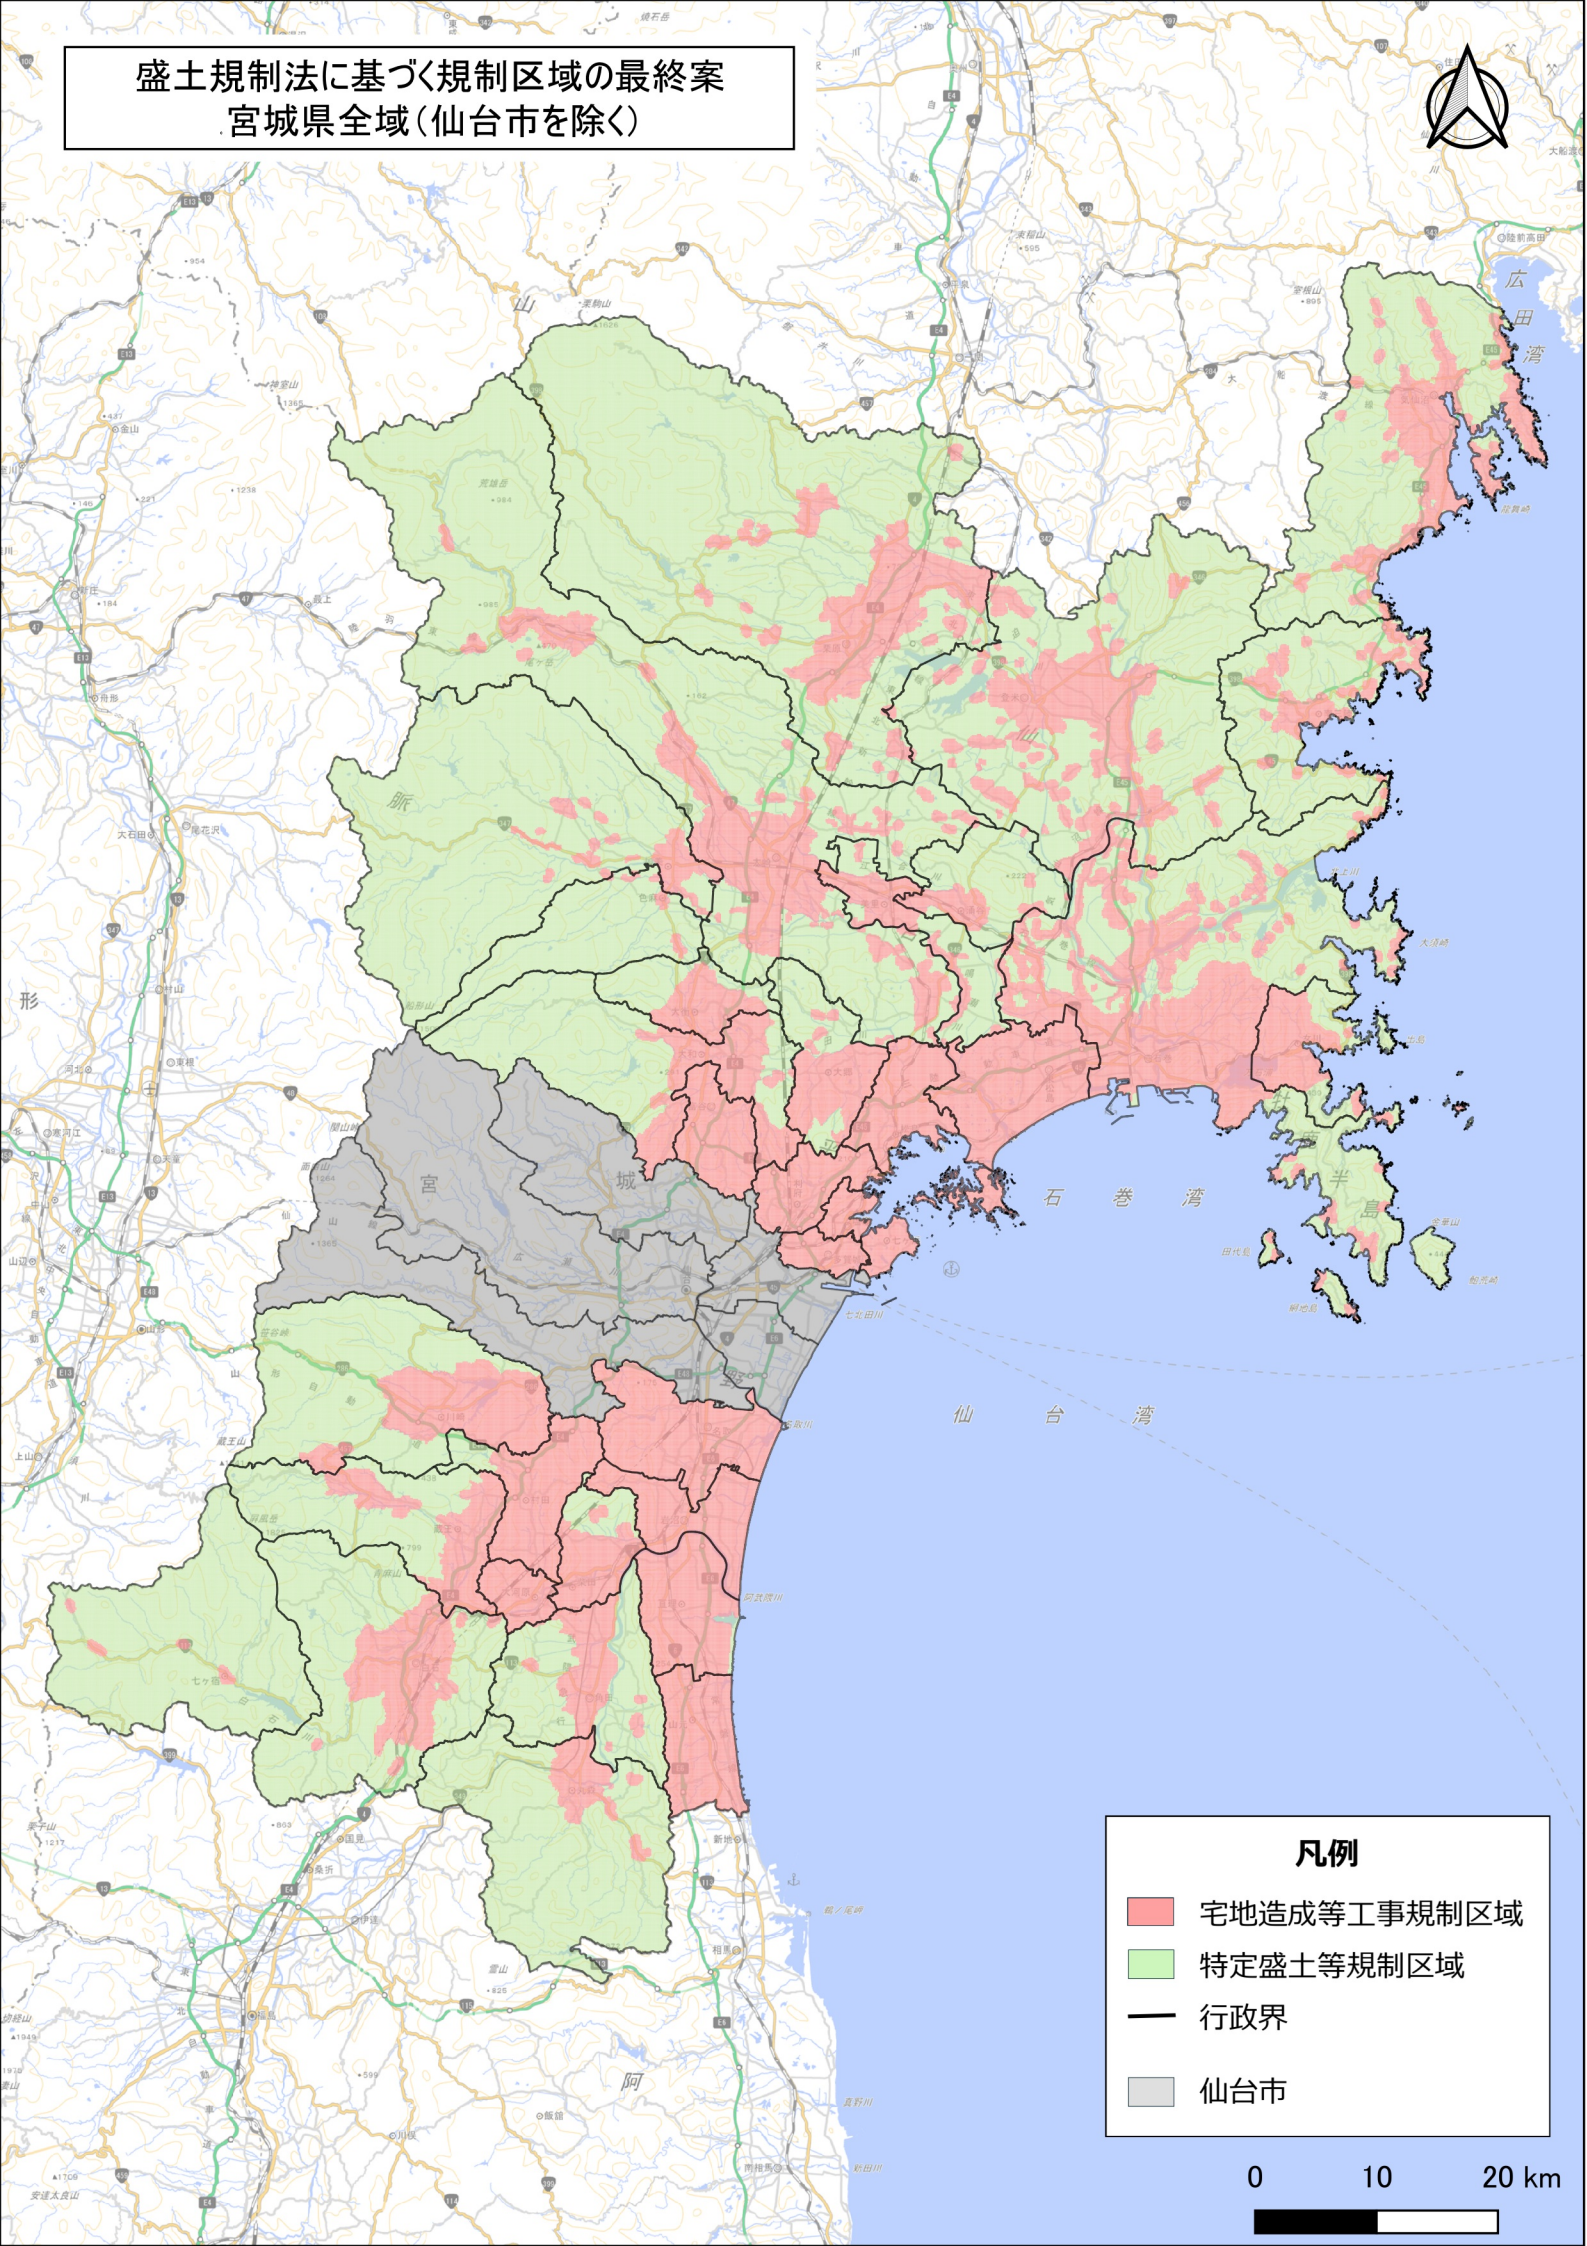

盛土規制法に基づく規制区域の最終案
宮城県全域(仙台市を除く)

凡例

- 宅地造成等工事規制区域
- 特定盛土等規制区域
- 行政界
- 仙台市

0 10 20 km