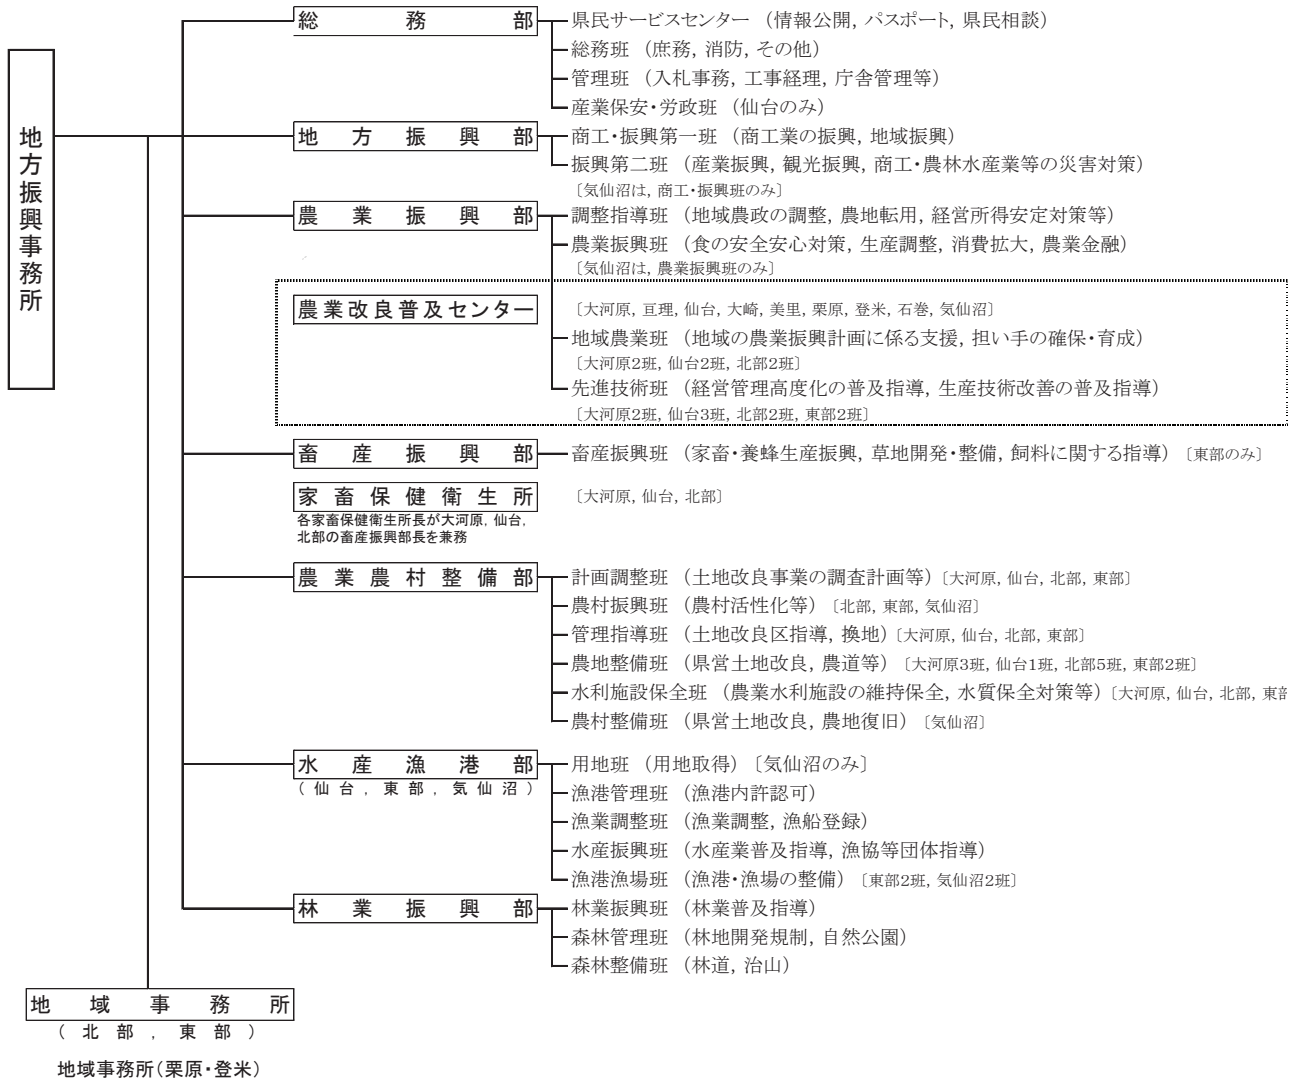

## 2 地方振興事務所組織図

令和5年4月1日現在

地方振興事務所(大河原・仙台・北部・東部・気仙沼)

注1)地方振興事務所は，経済商工観光部所属の地方機関。

注2)ただし，定数・人事管理等については，所長・副所長・総務部・地方振興部を経済商工観光部が，農業振興部・農業農村整備部を農政部が，水産漁港部・林業振興部を水産林政部が所管している。