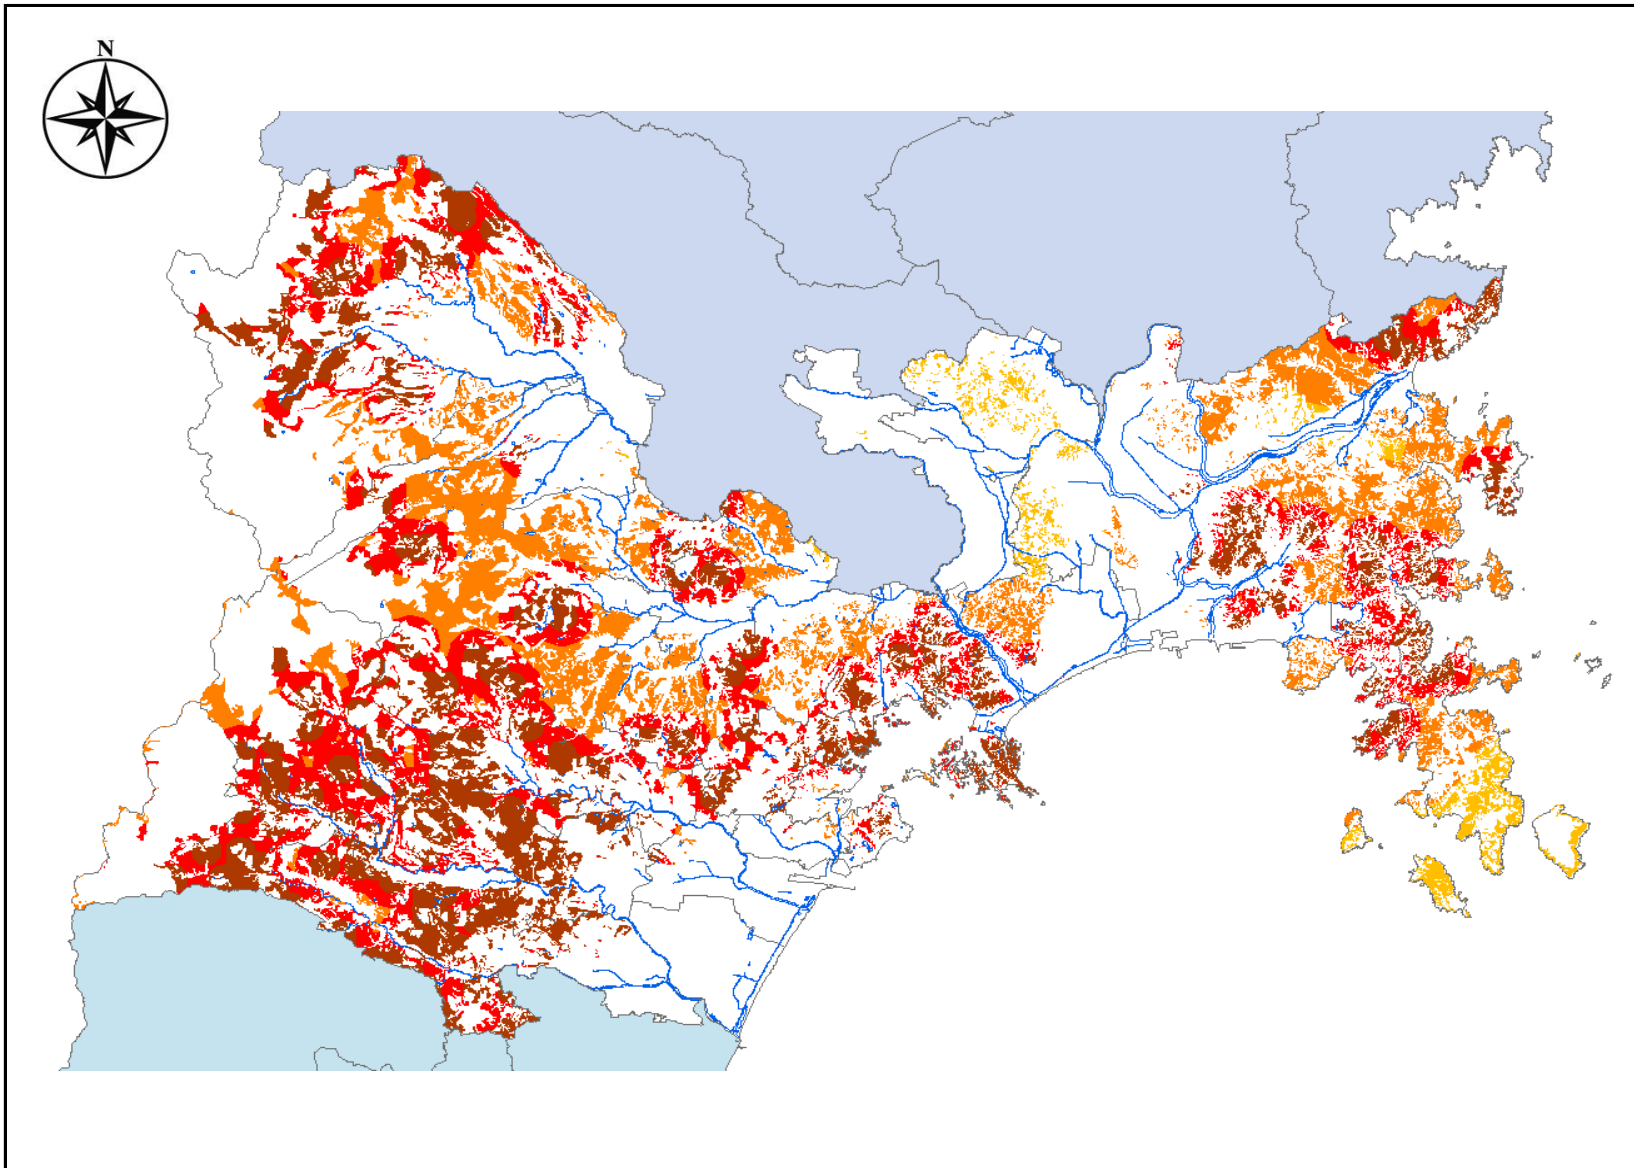

令和6年度宮城県ナラ枯れ被害警戒図(宮城県中部)

本図面は、宮城県中部に位置する6市10町1村(仙台市, 塩釜市, 多賀城市, 石巻市, 東松島市, 松島町, 七ヶ浜町, 利府町, 富谷市, 大和町, 大郷町, 色麻町, 加美町, 美里町, 涌谷町, 女川町, 大衡村)における令和6年度ナラ枯れ被害警戒図です。

当該警戒図は、過去の被害拡大傾向解析結果と県内ナラ類植生分布から令和6年度の被害警戒区域を推定したもので、色が濃いほどナラ枯れ被害発生確率や発生量が多くなると予想されます。

令和6年度被害警戒区域