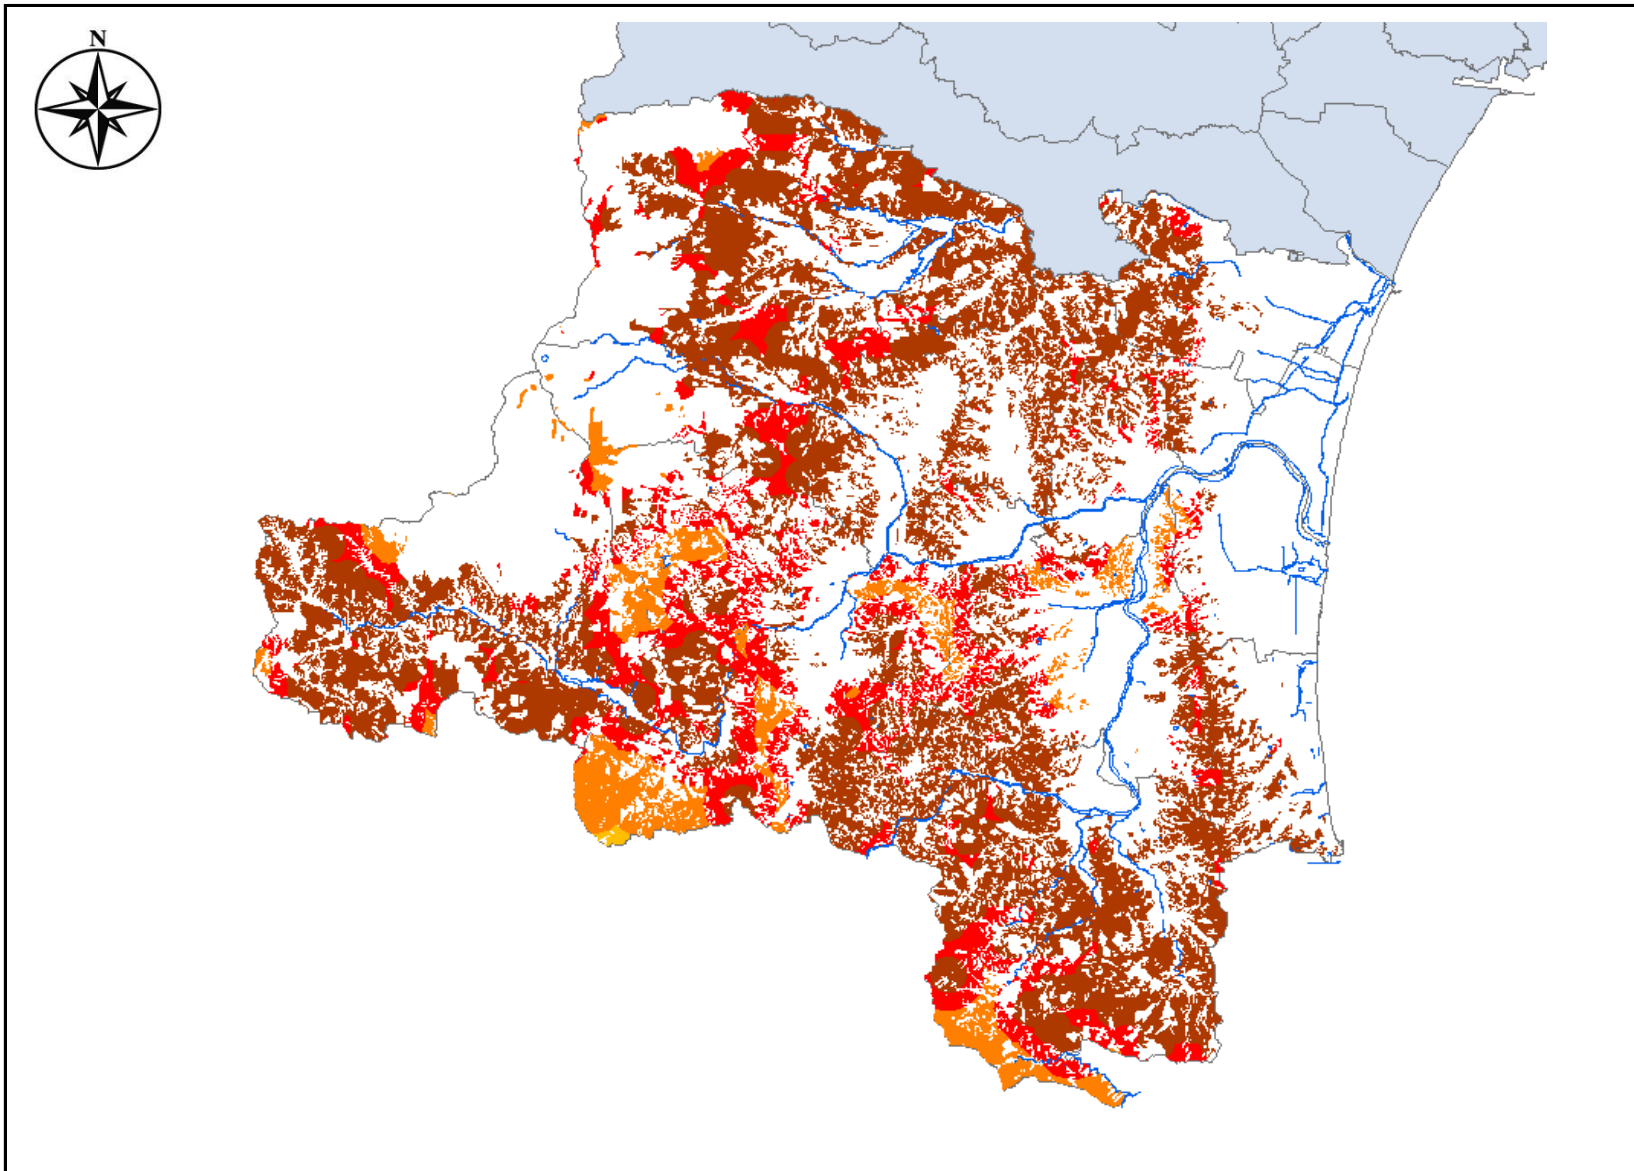

令和6年度宮城県ナラ枯れ被害警戒図(宮城県南部)

本図面は、宮城県南部に位置する4市9町(名取市, 岩沼市, 白石市, 角田市, 川崎町, 柴田町, 村田町, 大河原町, 蔵王町, 七ヶ宿町, 丸森町, 亘理町, 山元町)における令和6年度ナラ枯れ被害警戒図です。

当該警戒図は、過去の被害拡大傾向解析結果と県内ナラ類植生分布から令和6年度の被害警戒区域を推定したもので、色が濃いほどナラ枯れ被害発生確率や発生量が多くなると予想されます。

令和6年度被害警戒区域