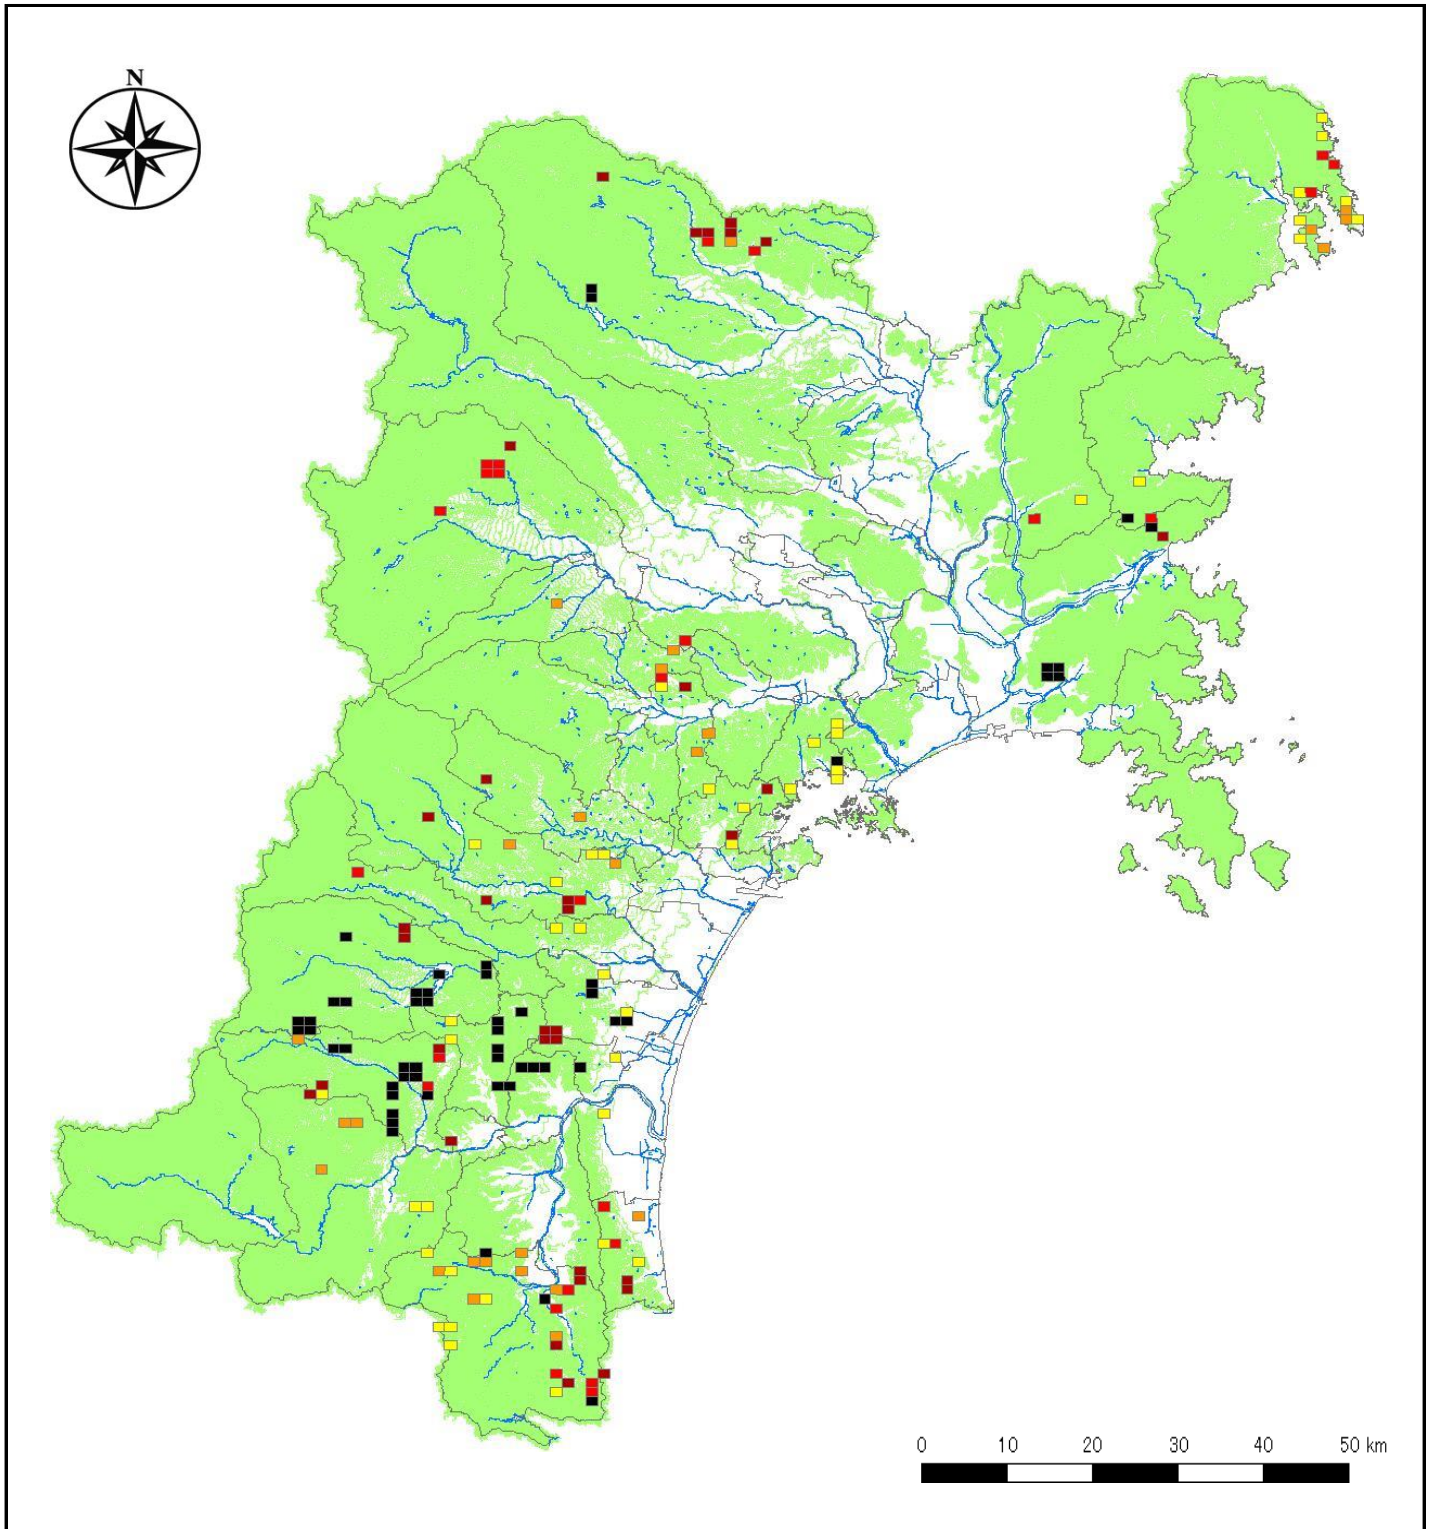

令和2年度宮城県ナラ枯れ発生位置図

3次メッシュあたりナラ枯れ被害本数(本/km²)

-  1~5本/km²
-  6~10本/km²
-  11~20本/km²
-  21~50本/km²
-  51本以上/km²