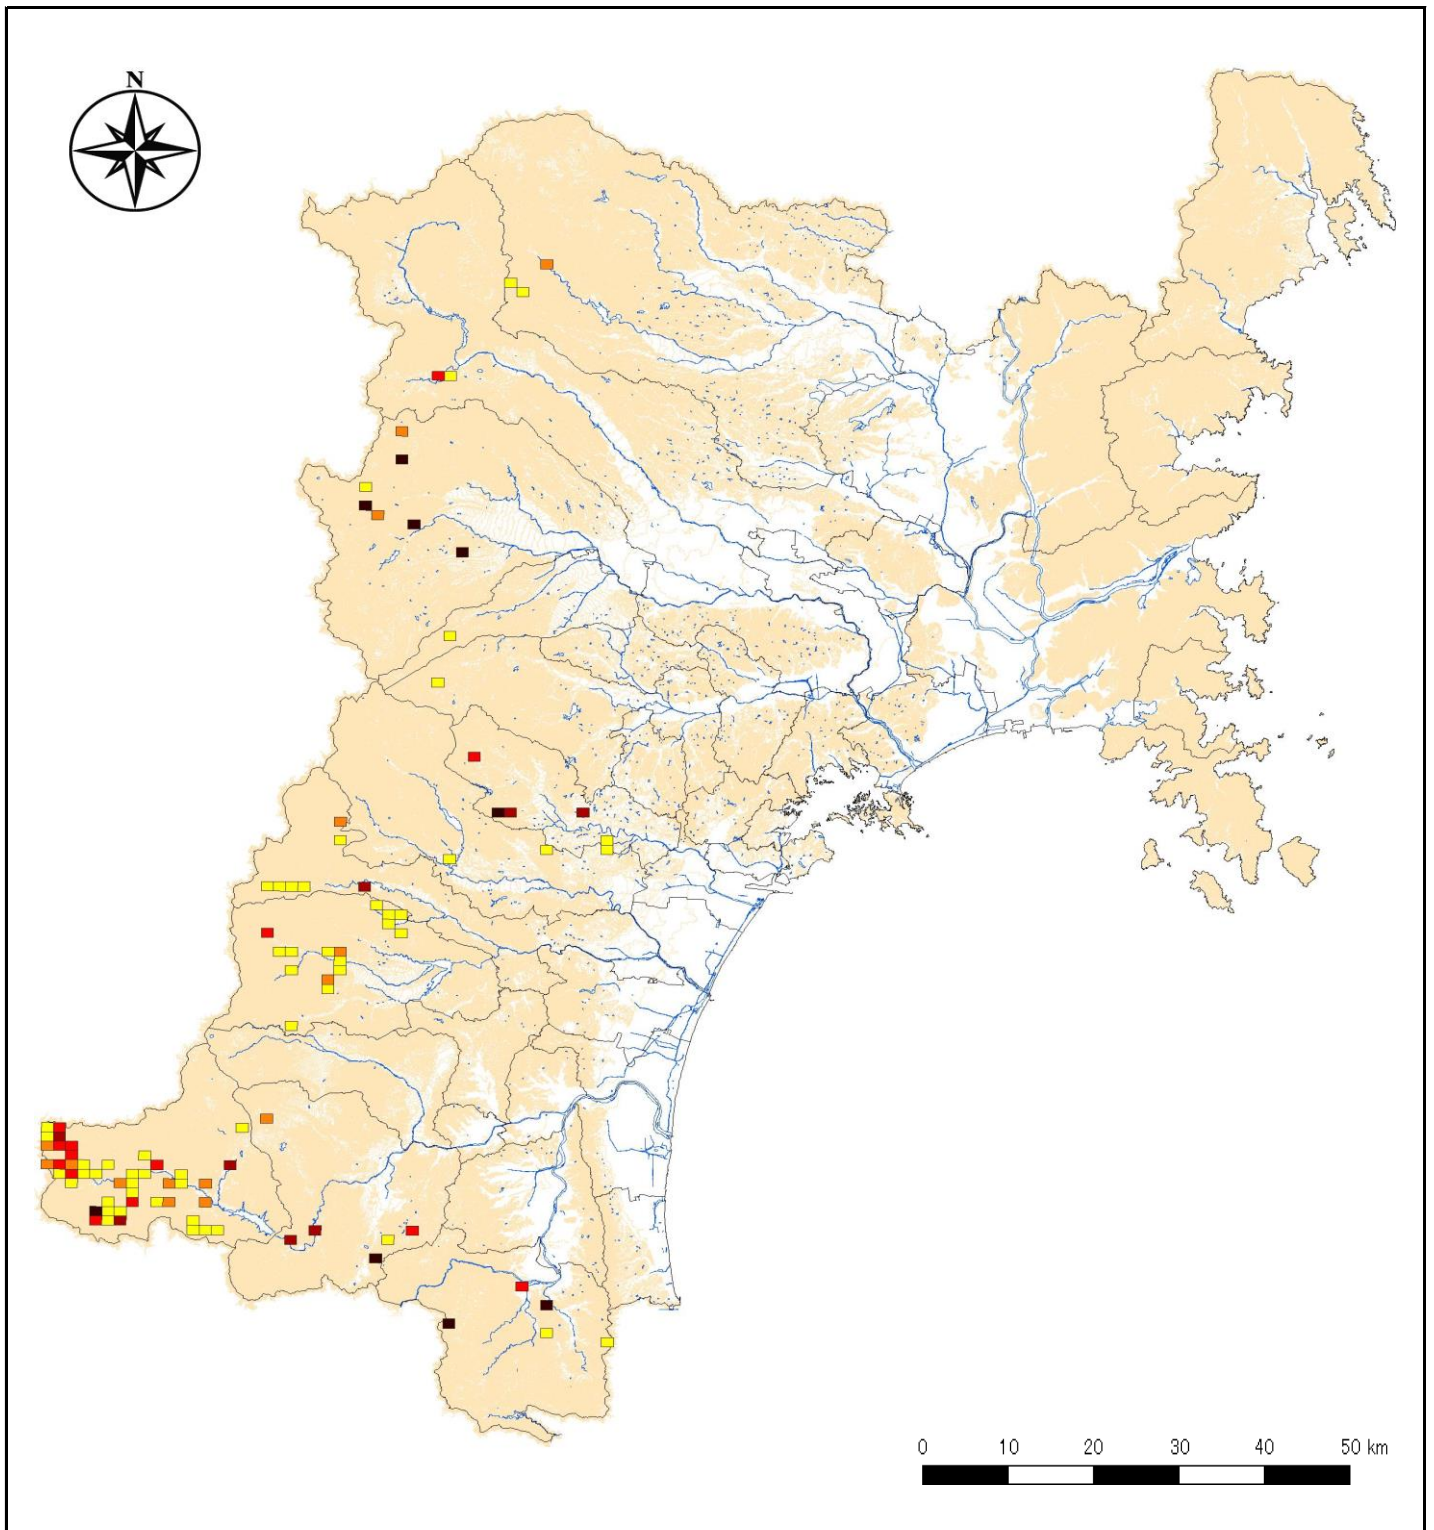

# 平成24年度宮城県ナラ枯れ発生位置図

3次メッシュあたりナラ枯れ被害本数(本/km<sup>2</sup>)

-  1~5本/km<sup>2</sup>
-  6~10本/km<sup>2</sup>
-  11~20本/km<sup>2</sup>
-  21~50本/km<sup>2</sup>
-  51本以上/km<sup>2</sup>