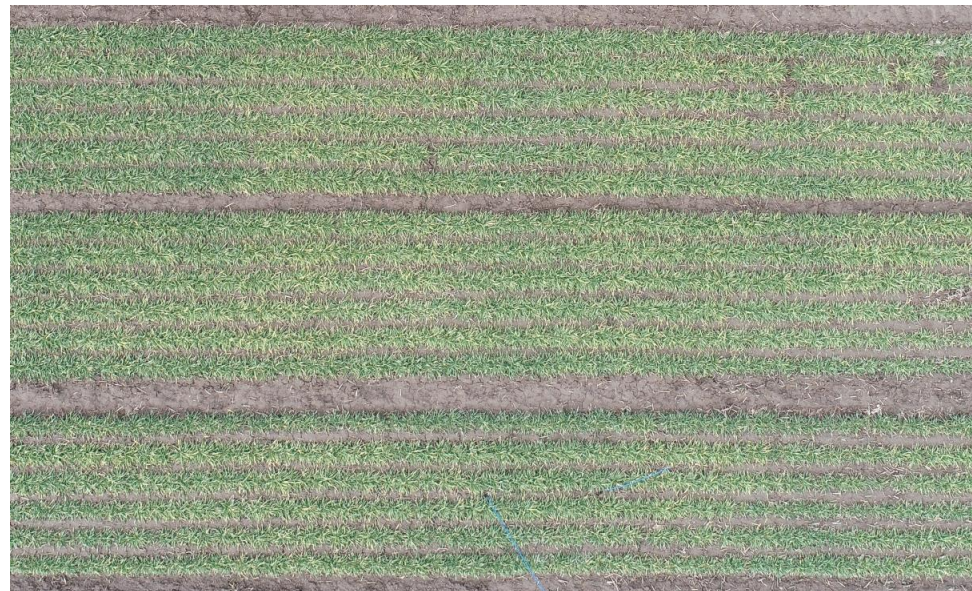

麦類作況試験(10/19播 中旬区 令和5年2月22日現在)

大麦

シュンライ

ミノリムギ

麦類作況試験(10/19播 中旬区 令和5年2月22日現在)

小麦

シラネコムギ

夏黄金

麦類作況試験(10/31播 下旬区 令和5年2月22日現在)

大麦

シュンライ

ミノリムギ

麦類作況試験(10/31播 下旬区 令和5年2月22日現在)

小麦

シラネコムギ

夏黄金