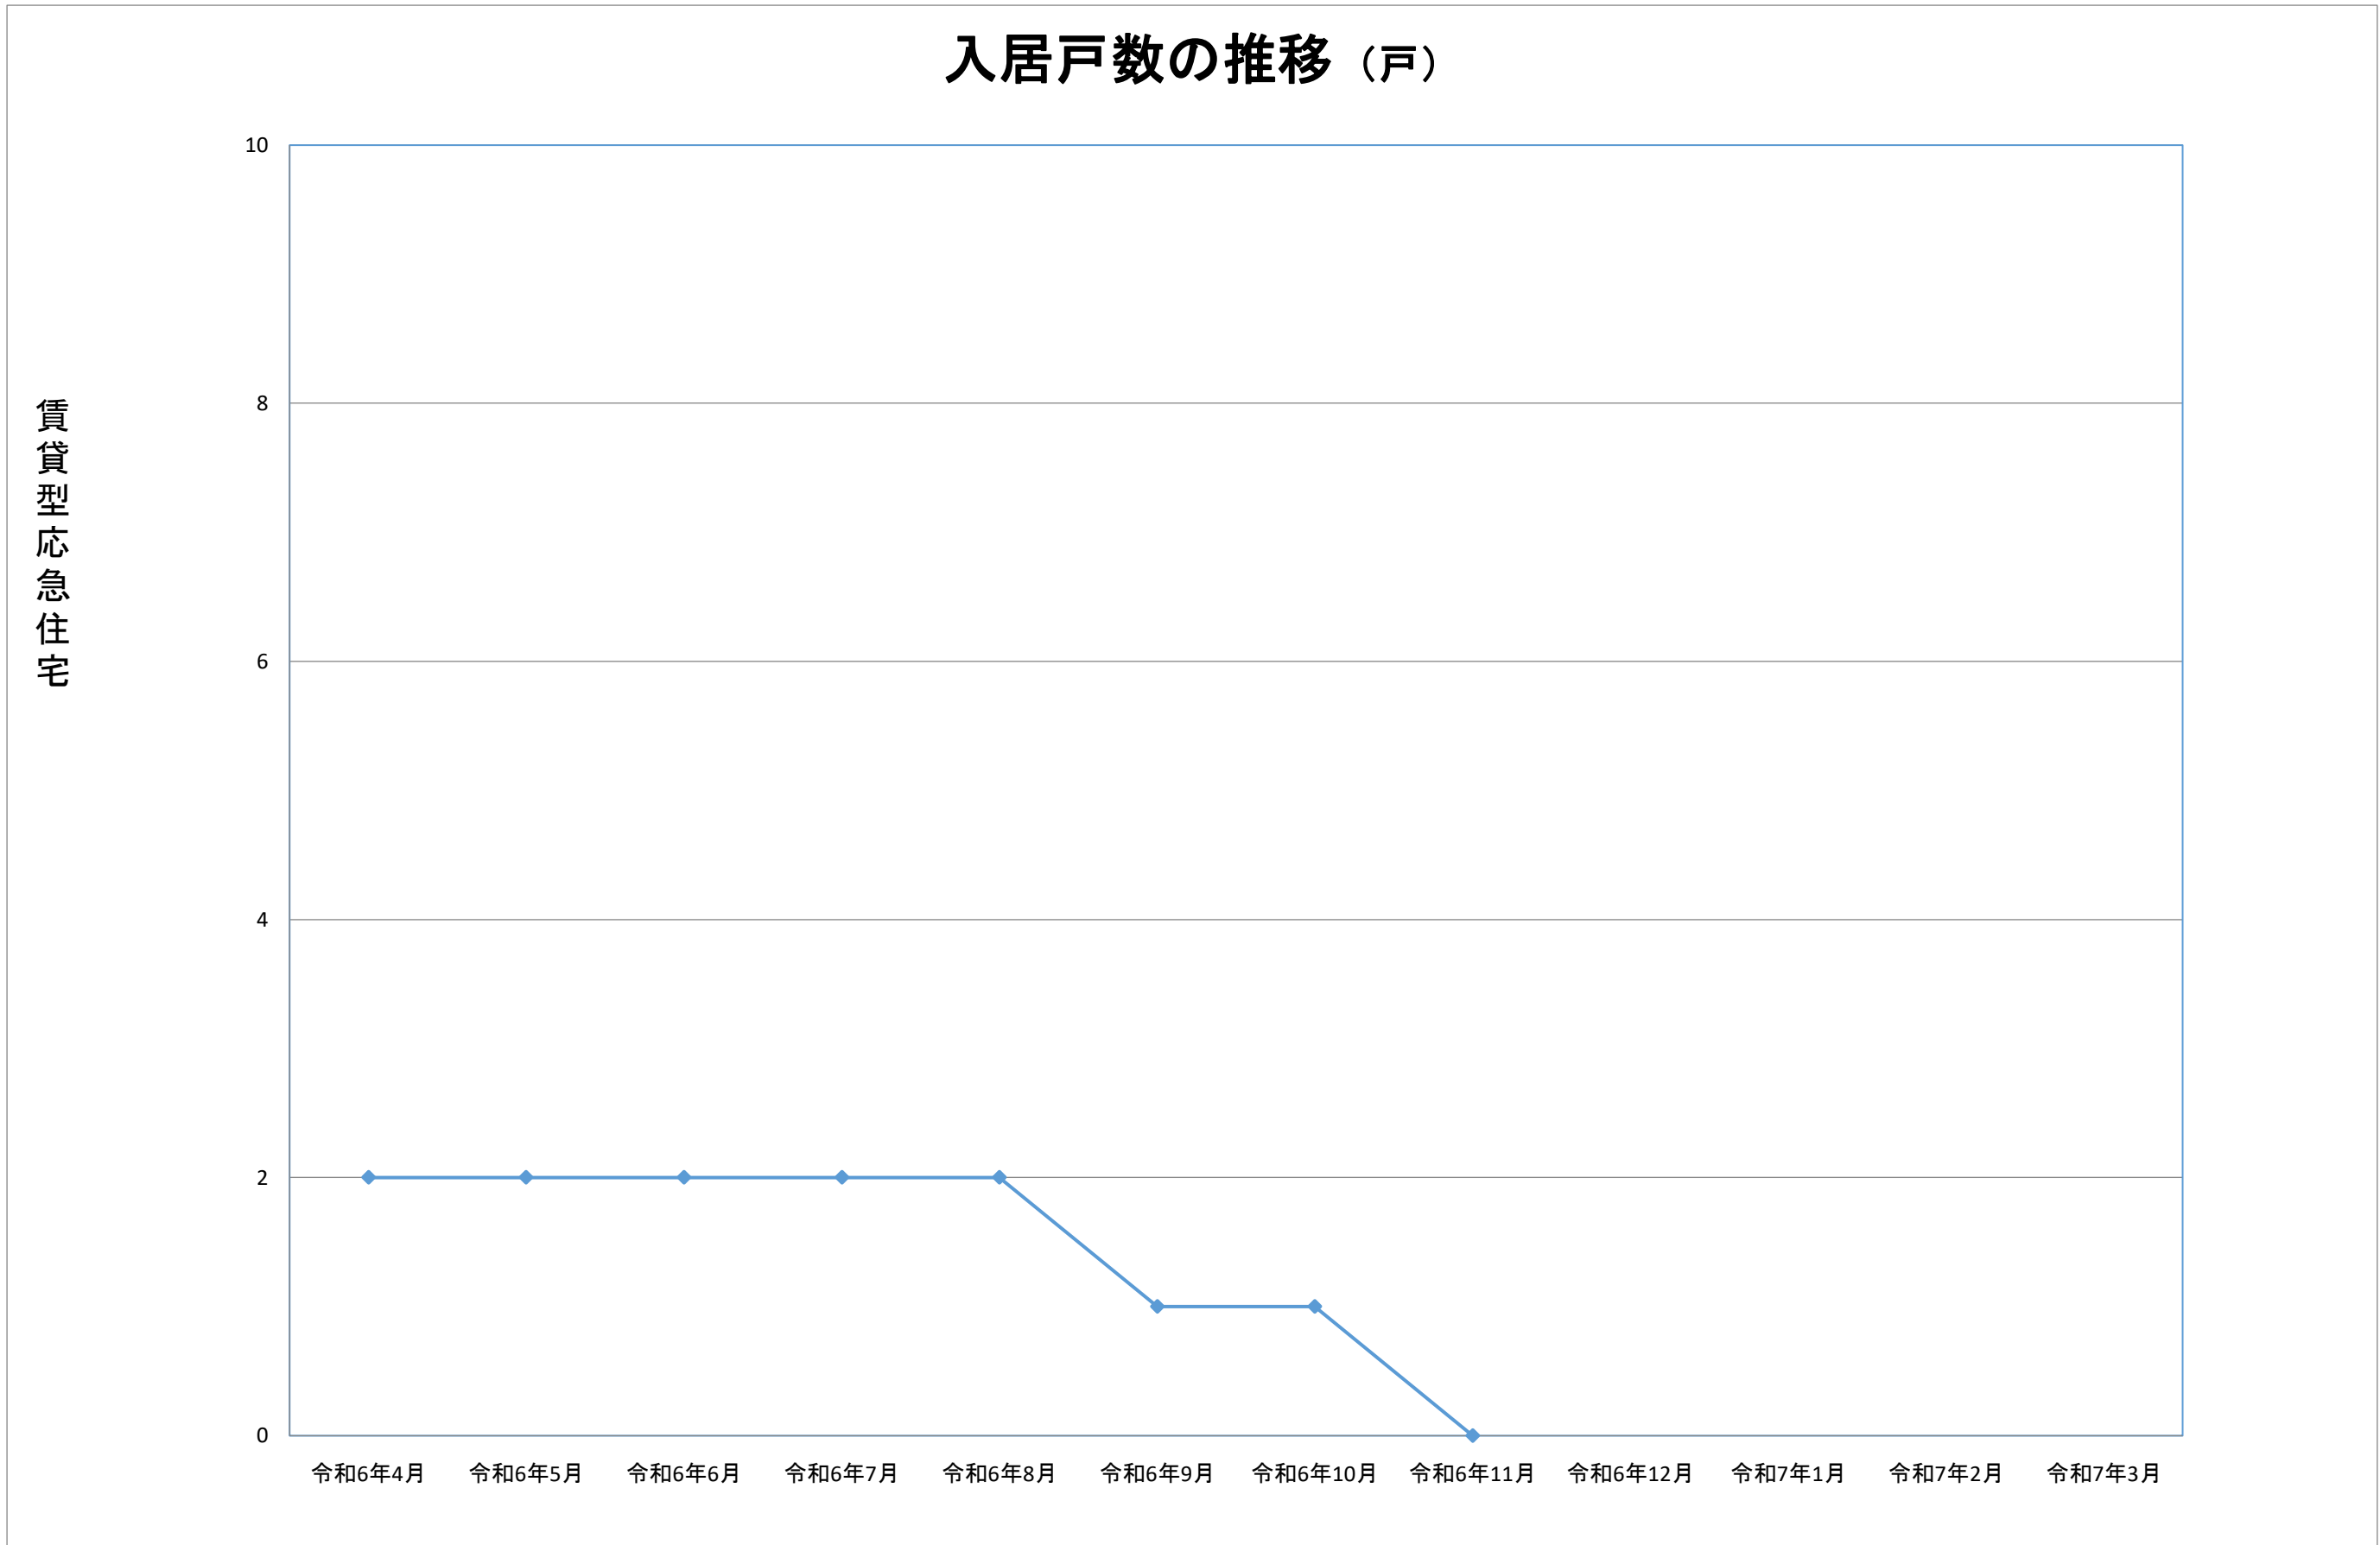

令和4年7月14日からの大雨による災害に係る賃貸型応急住宅の入居状況について

賃貸型応急住宅		
	入居戸数(戸)	入居者数(人)
令和6年4月	2	3
令和6年5月	2	3
令和6年6月	2	3
令和6年7月	2	3
令和6年8月	2	3
令和6年9月	1	1
令和6年10月	1	1
令和6年11月	0	0
令和6年12月		
令和7年1月		
令和7年2月		
令和7年3月		

(各月1日時点)